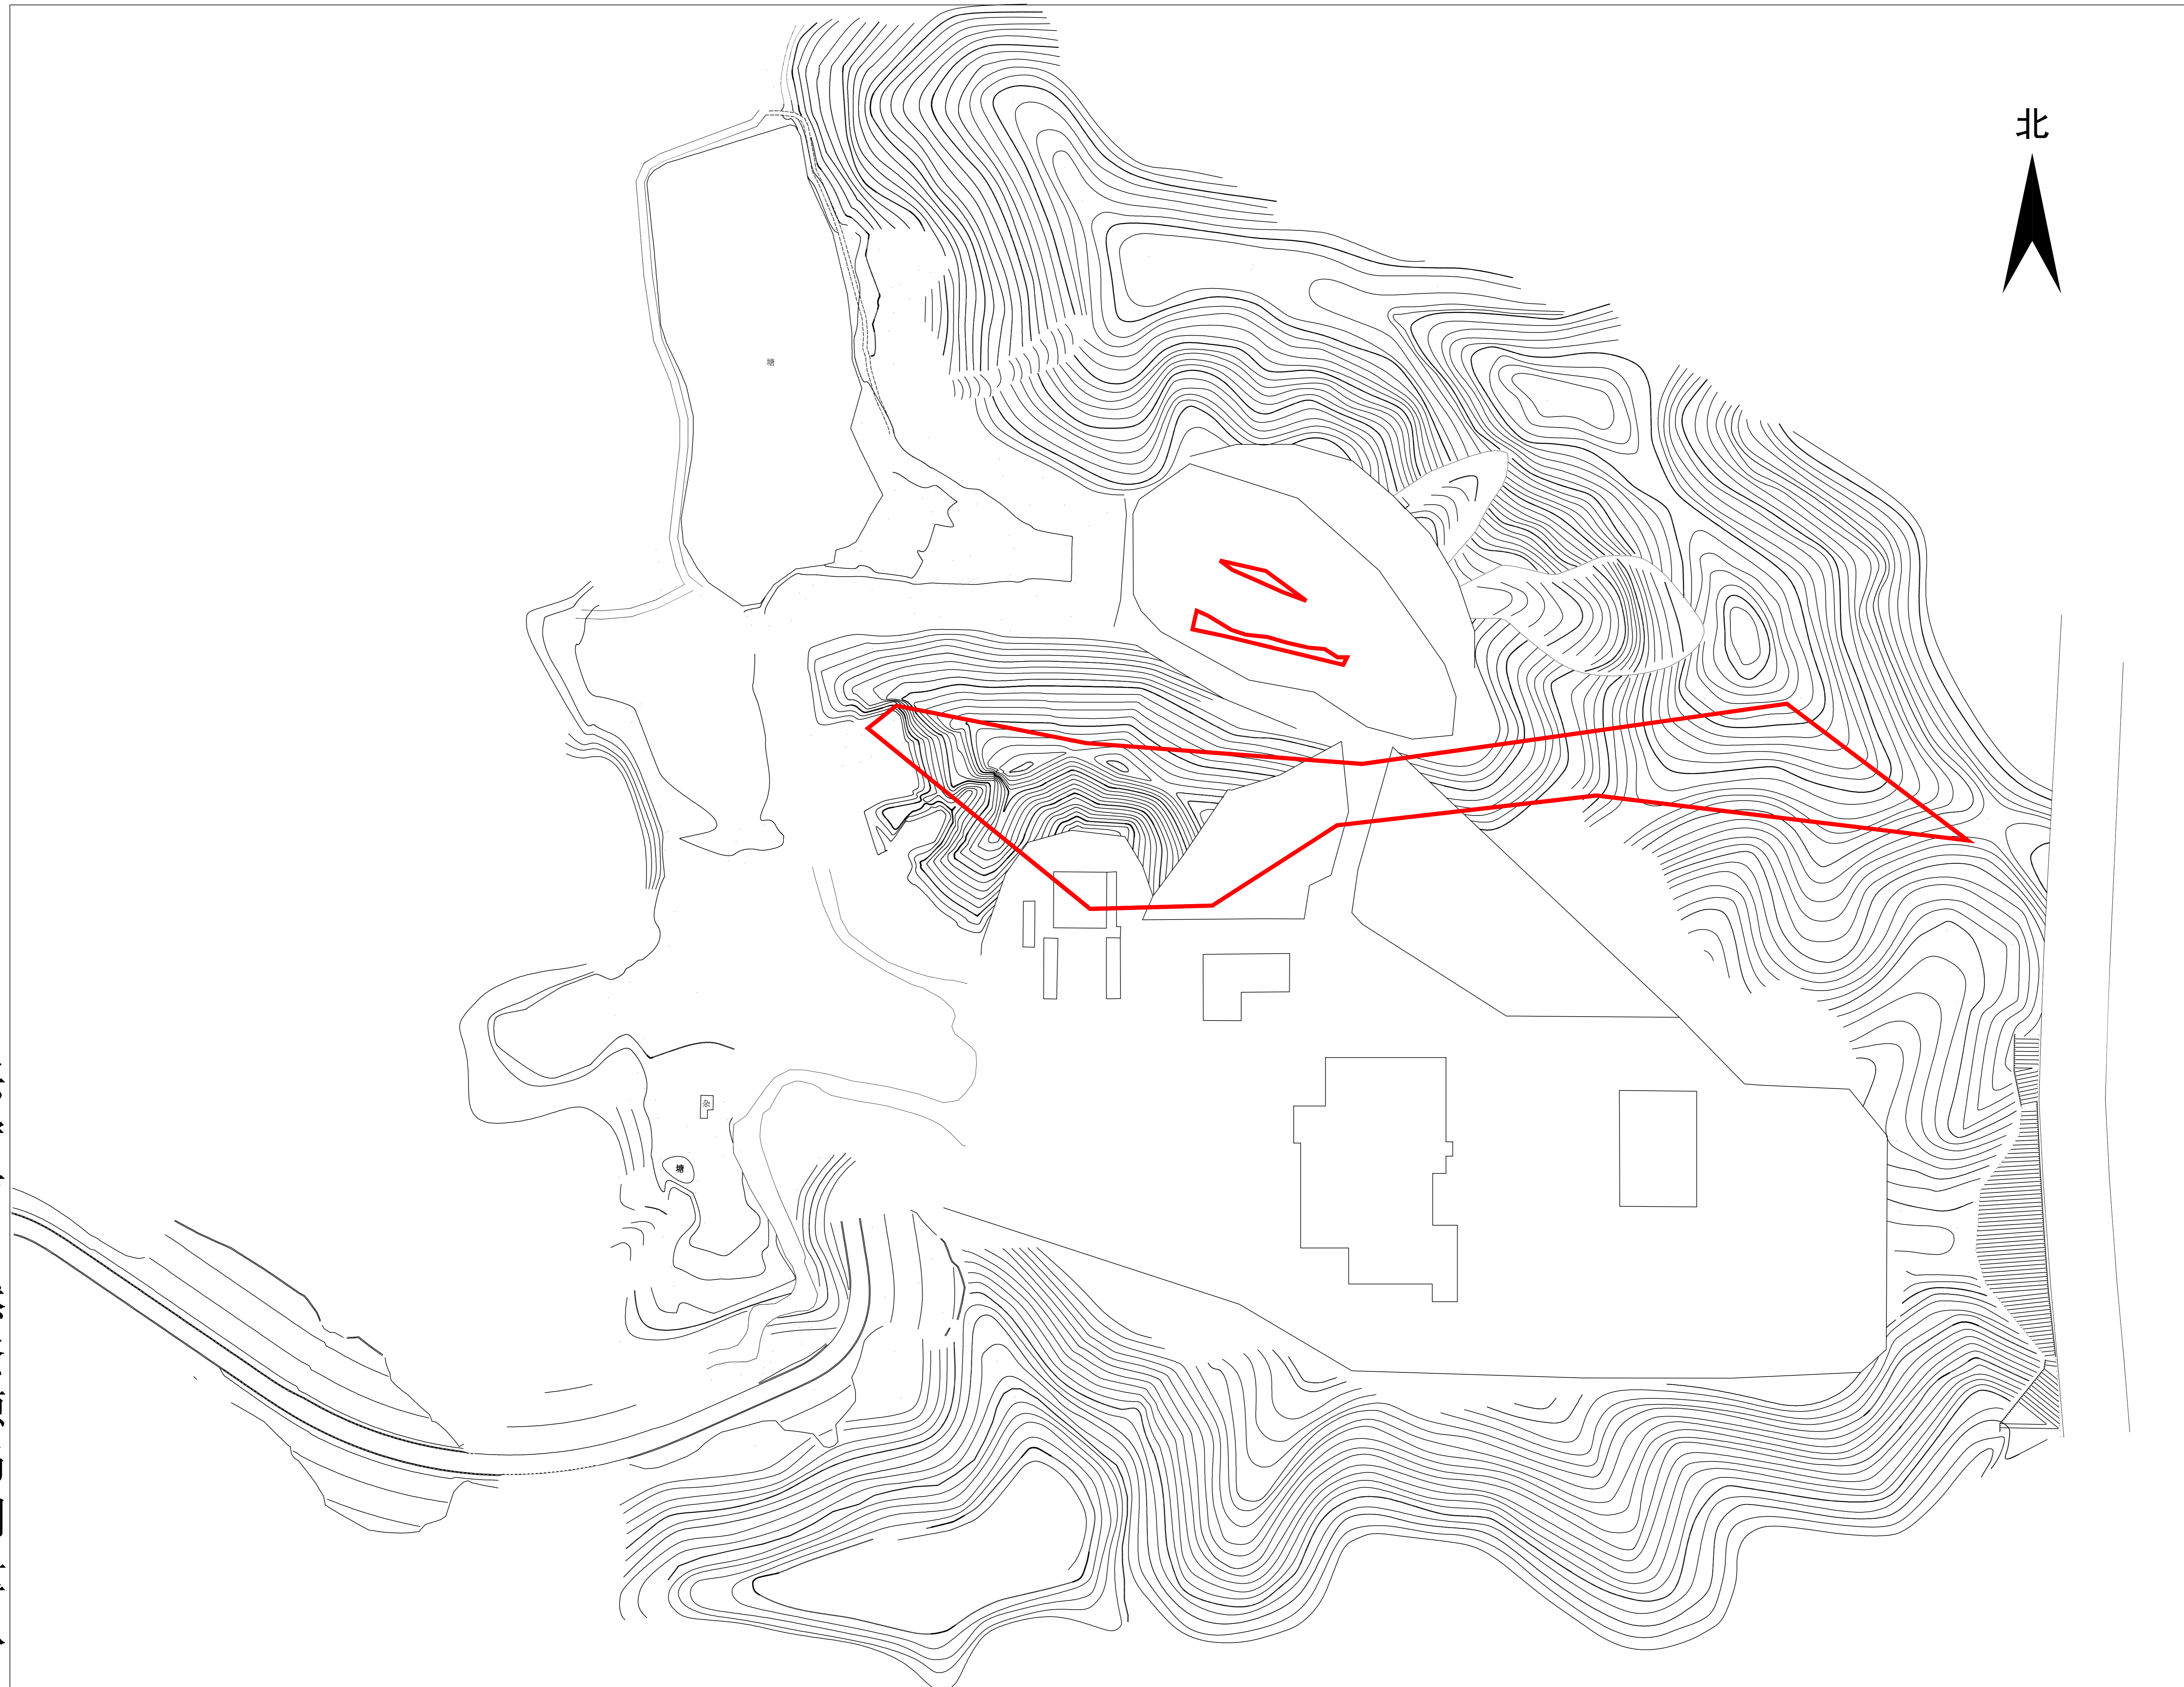

# 兴宁市城镇建设用拟征收土地红线示意图 (CZPC20210301)

坐落：新陂镇茅塘村

面积：约34.8645亩

兴宁市自然资源局测量队

2021年5月数字化制图

1:3500

测量员：黄颂波  
绘图员：林月平  
检查员：刁庆全