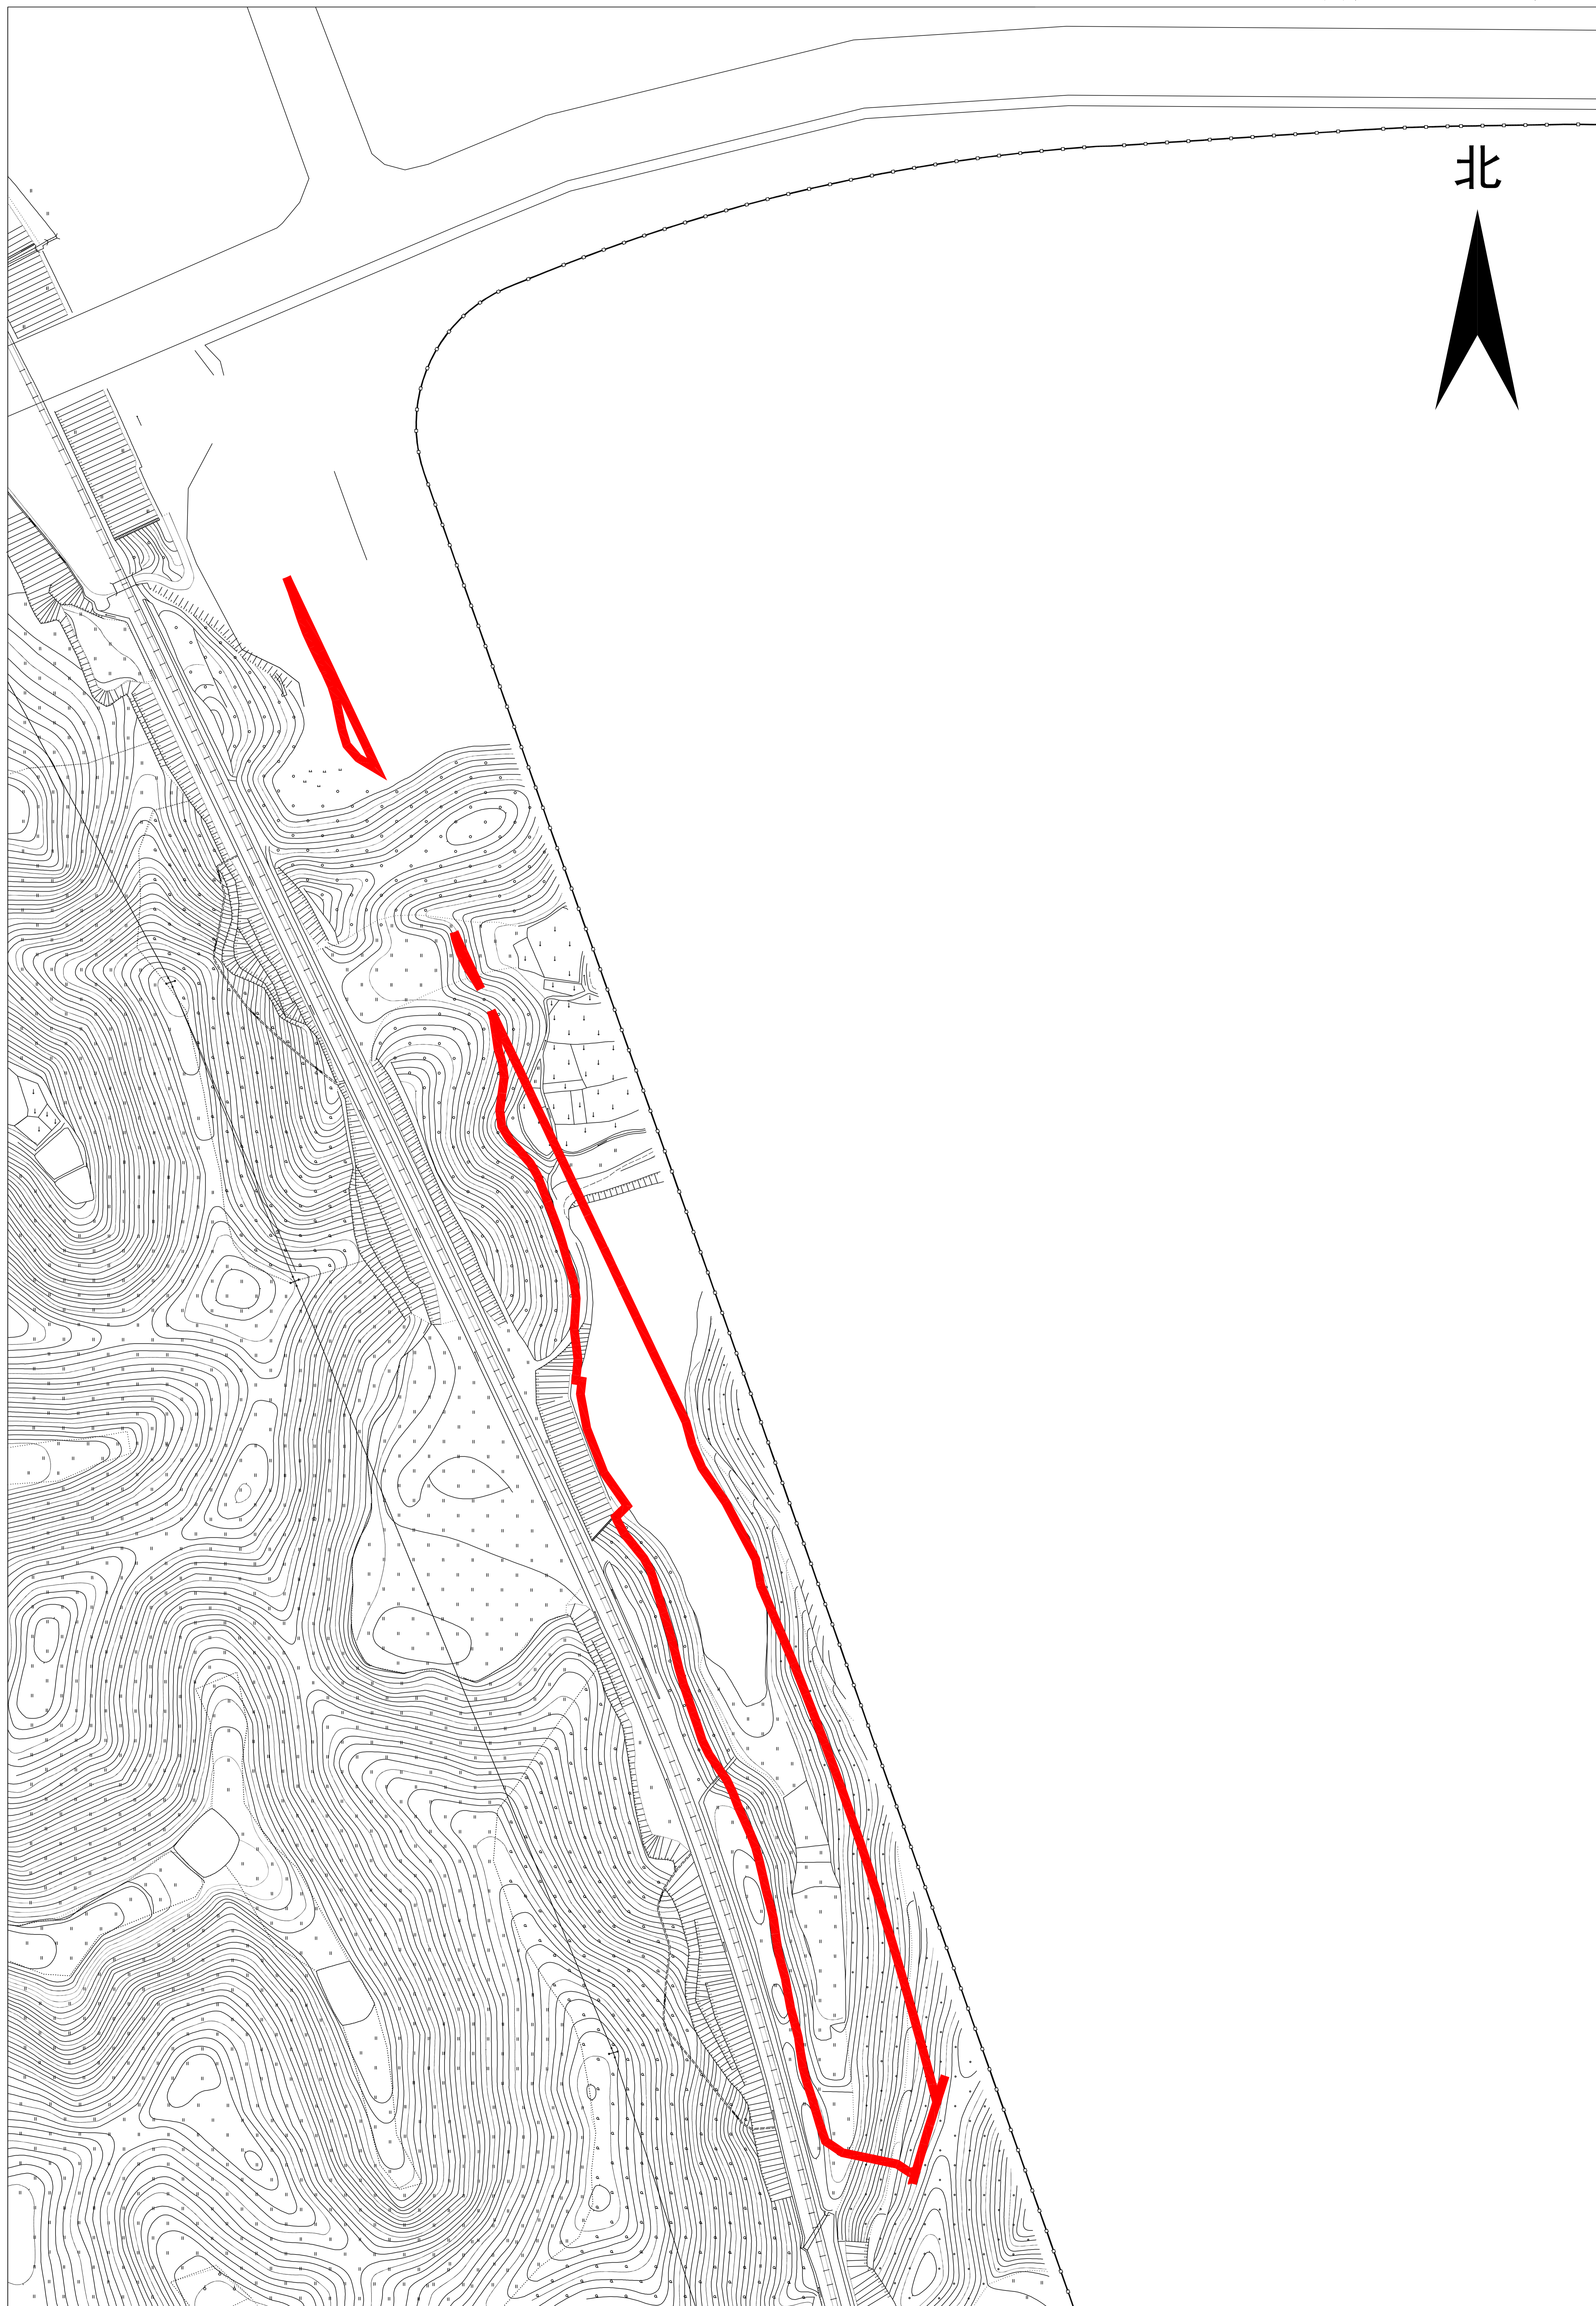

# 兴宁市城镇建设用地拟征收土地红线示意图 (CZPC20210302)

坐落：水口镇布头村

面积：约17.7105亩

兴宁市自然资源局测量队

2021年5月数字化制图

1:2100

测量员：黄颂波  
绘图员：林月平  
检查员：刁庆全