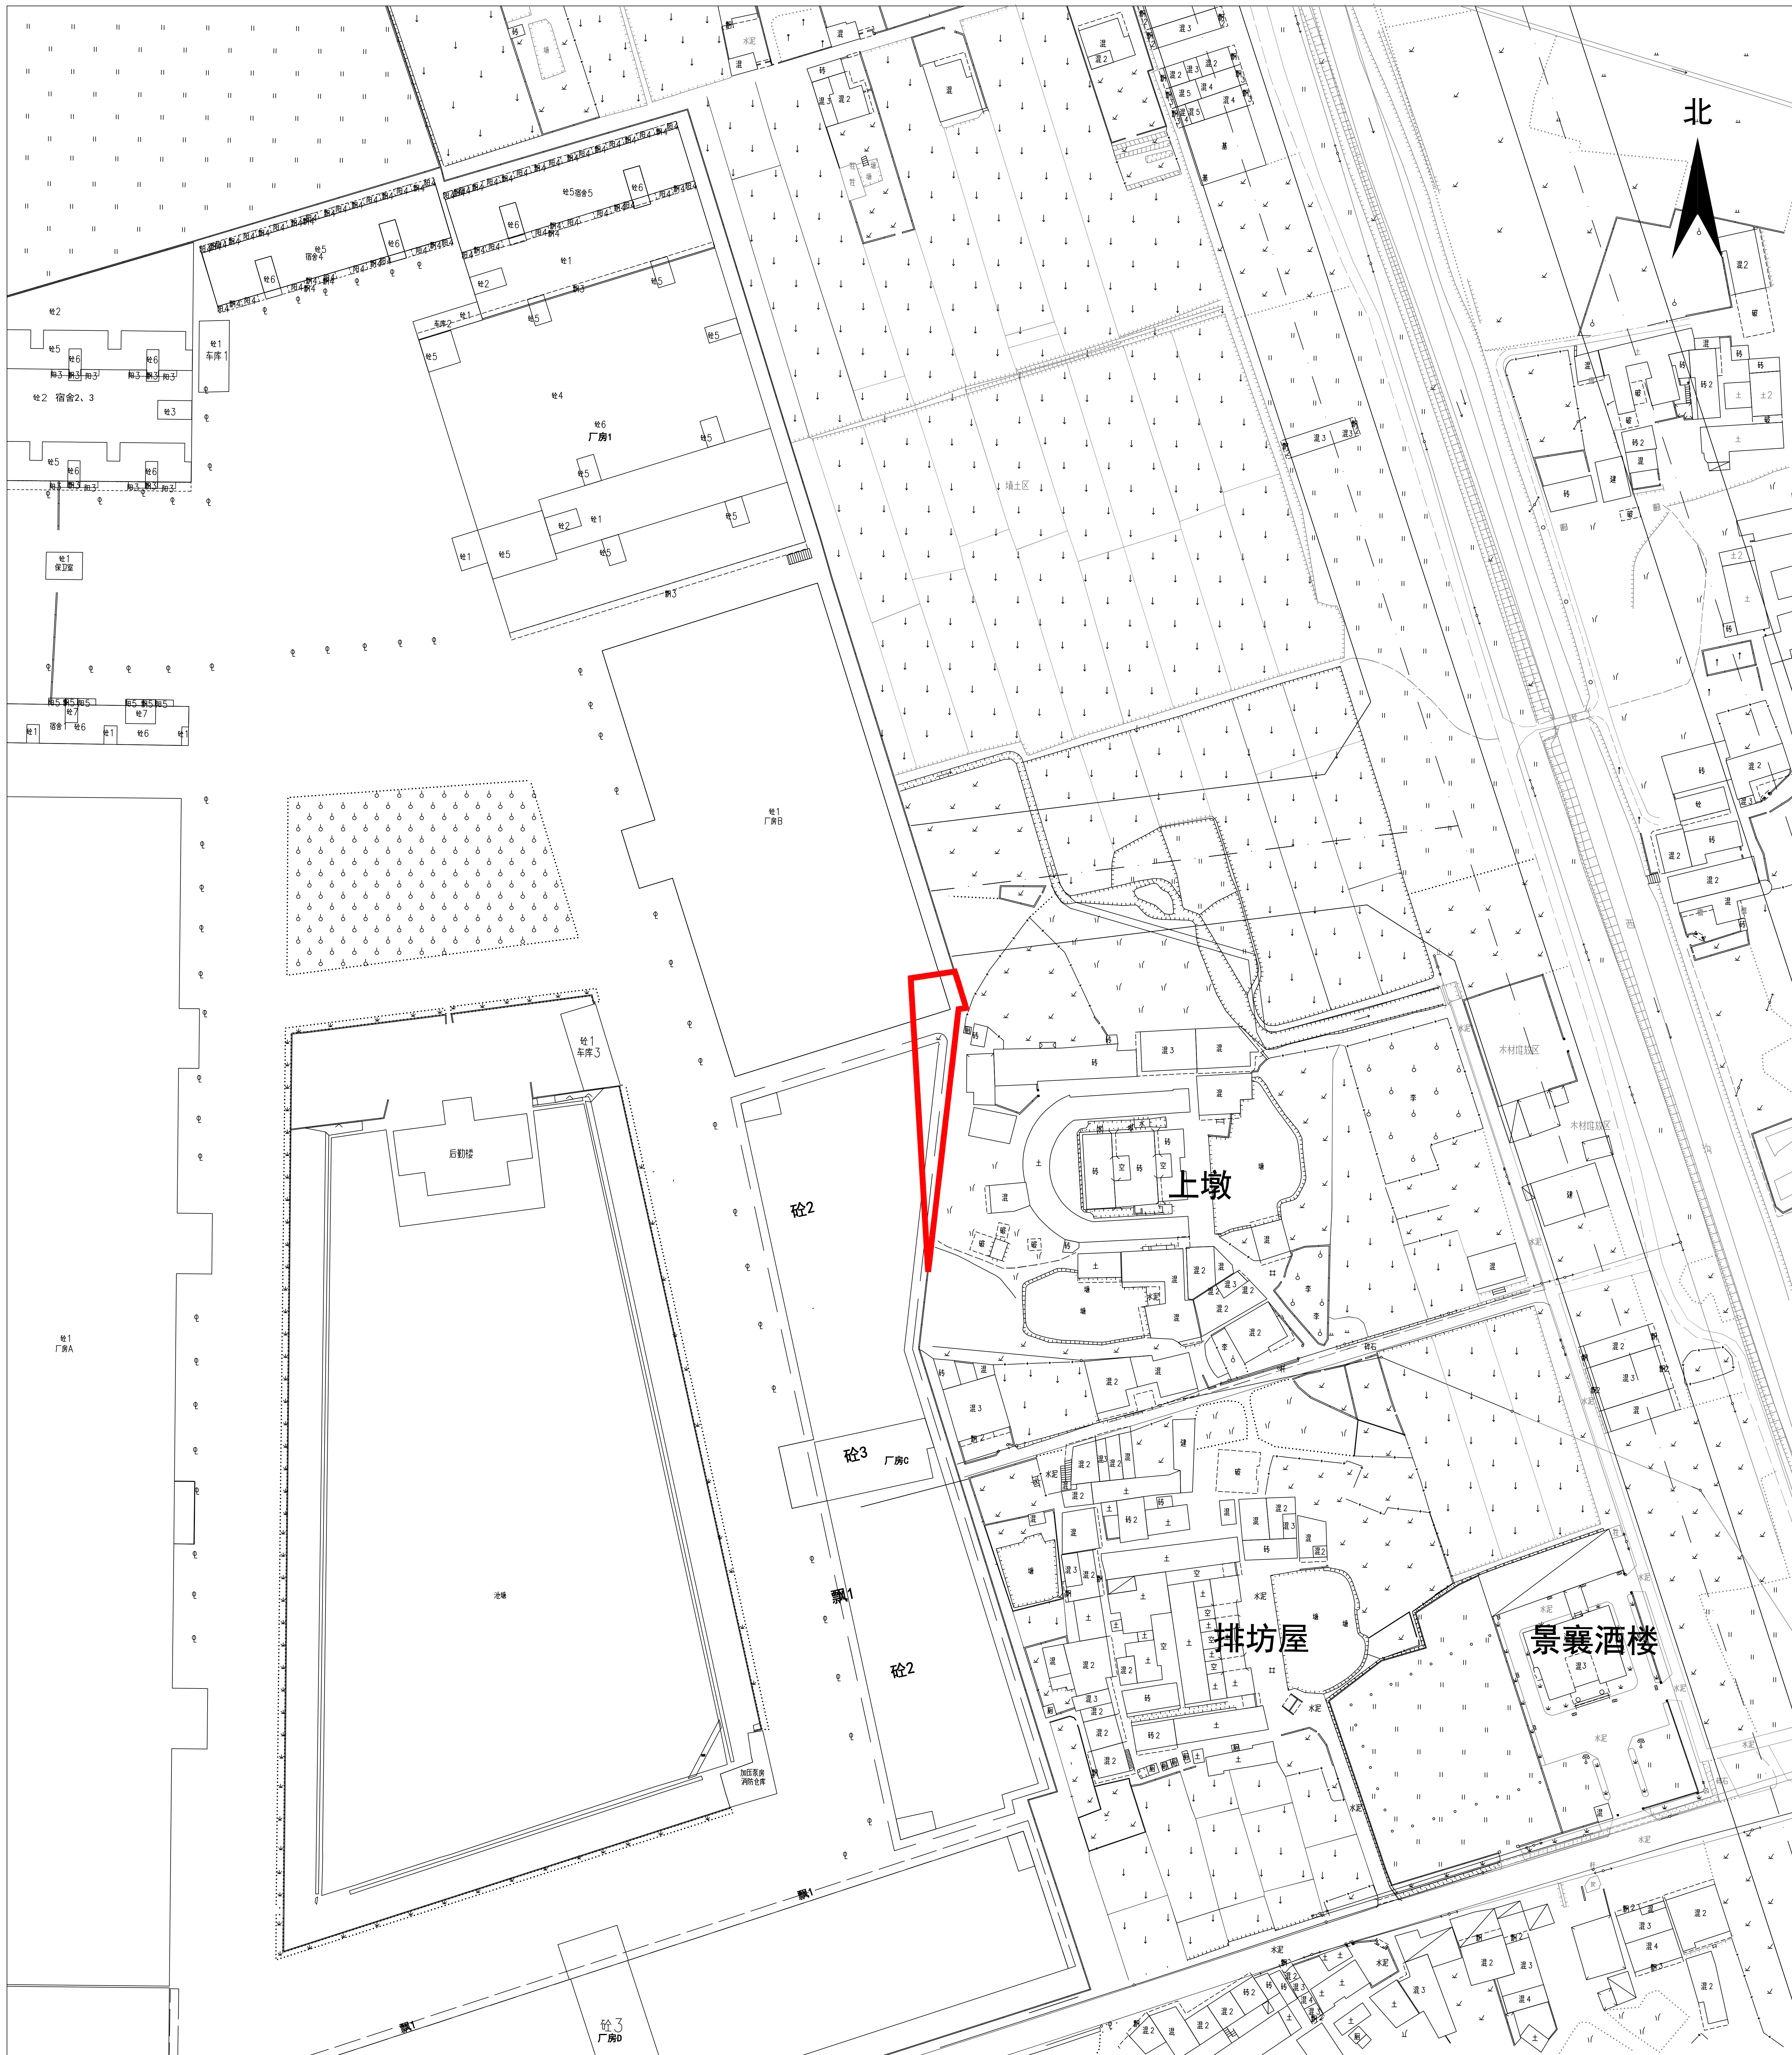

兴宁市城镇建设用拟征收土地红线示意图 (CZPC20210303)

坐落：福兴街道锦华村

面积：约0.5775亩

兴宁市自然资源局测量队

2021年5月数字化制图

1:1500

测量员：黄颂波
绘图员：林月平
检查员：刁庆全