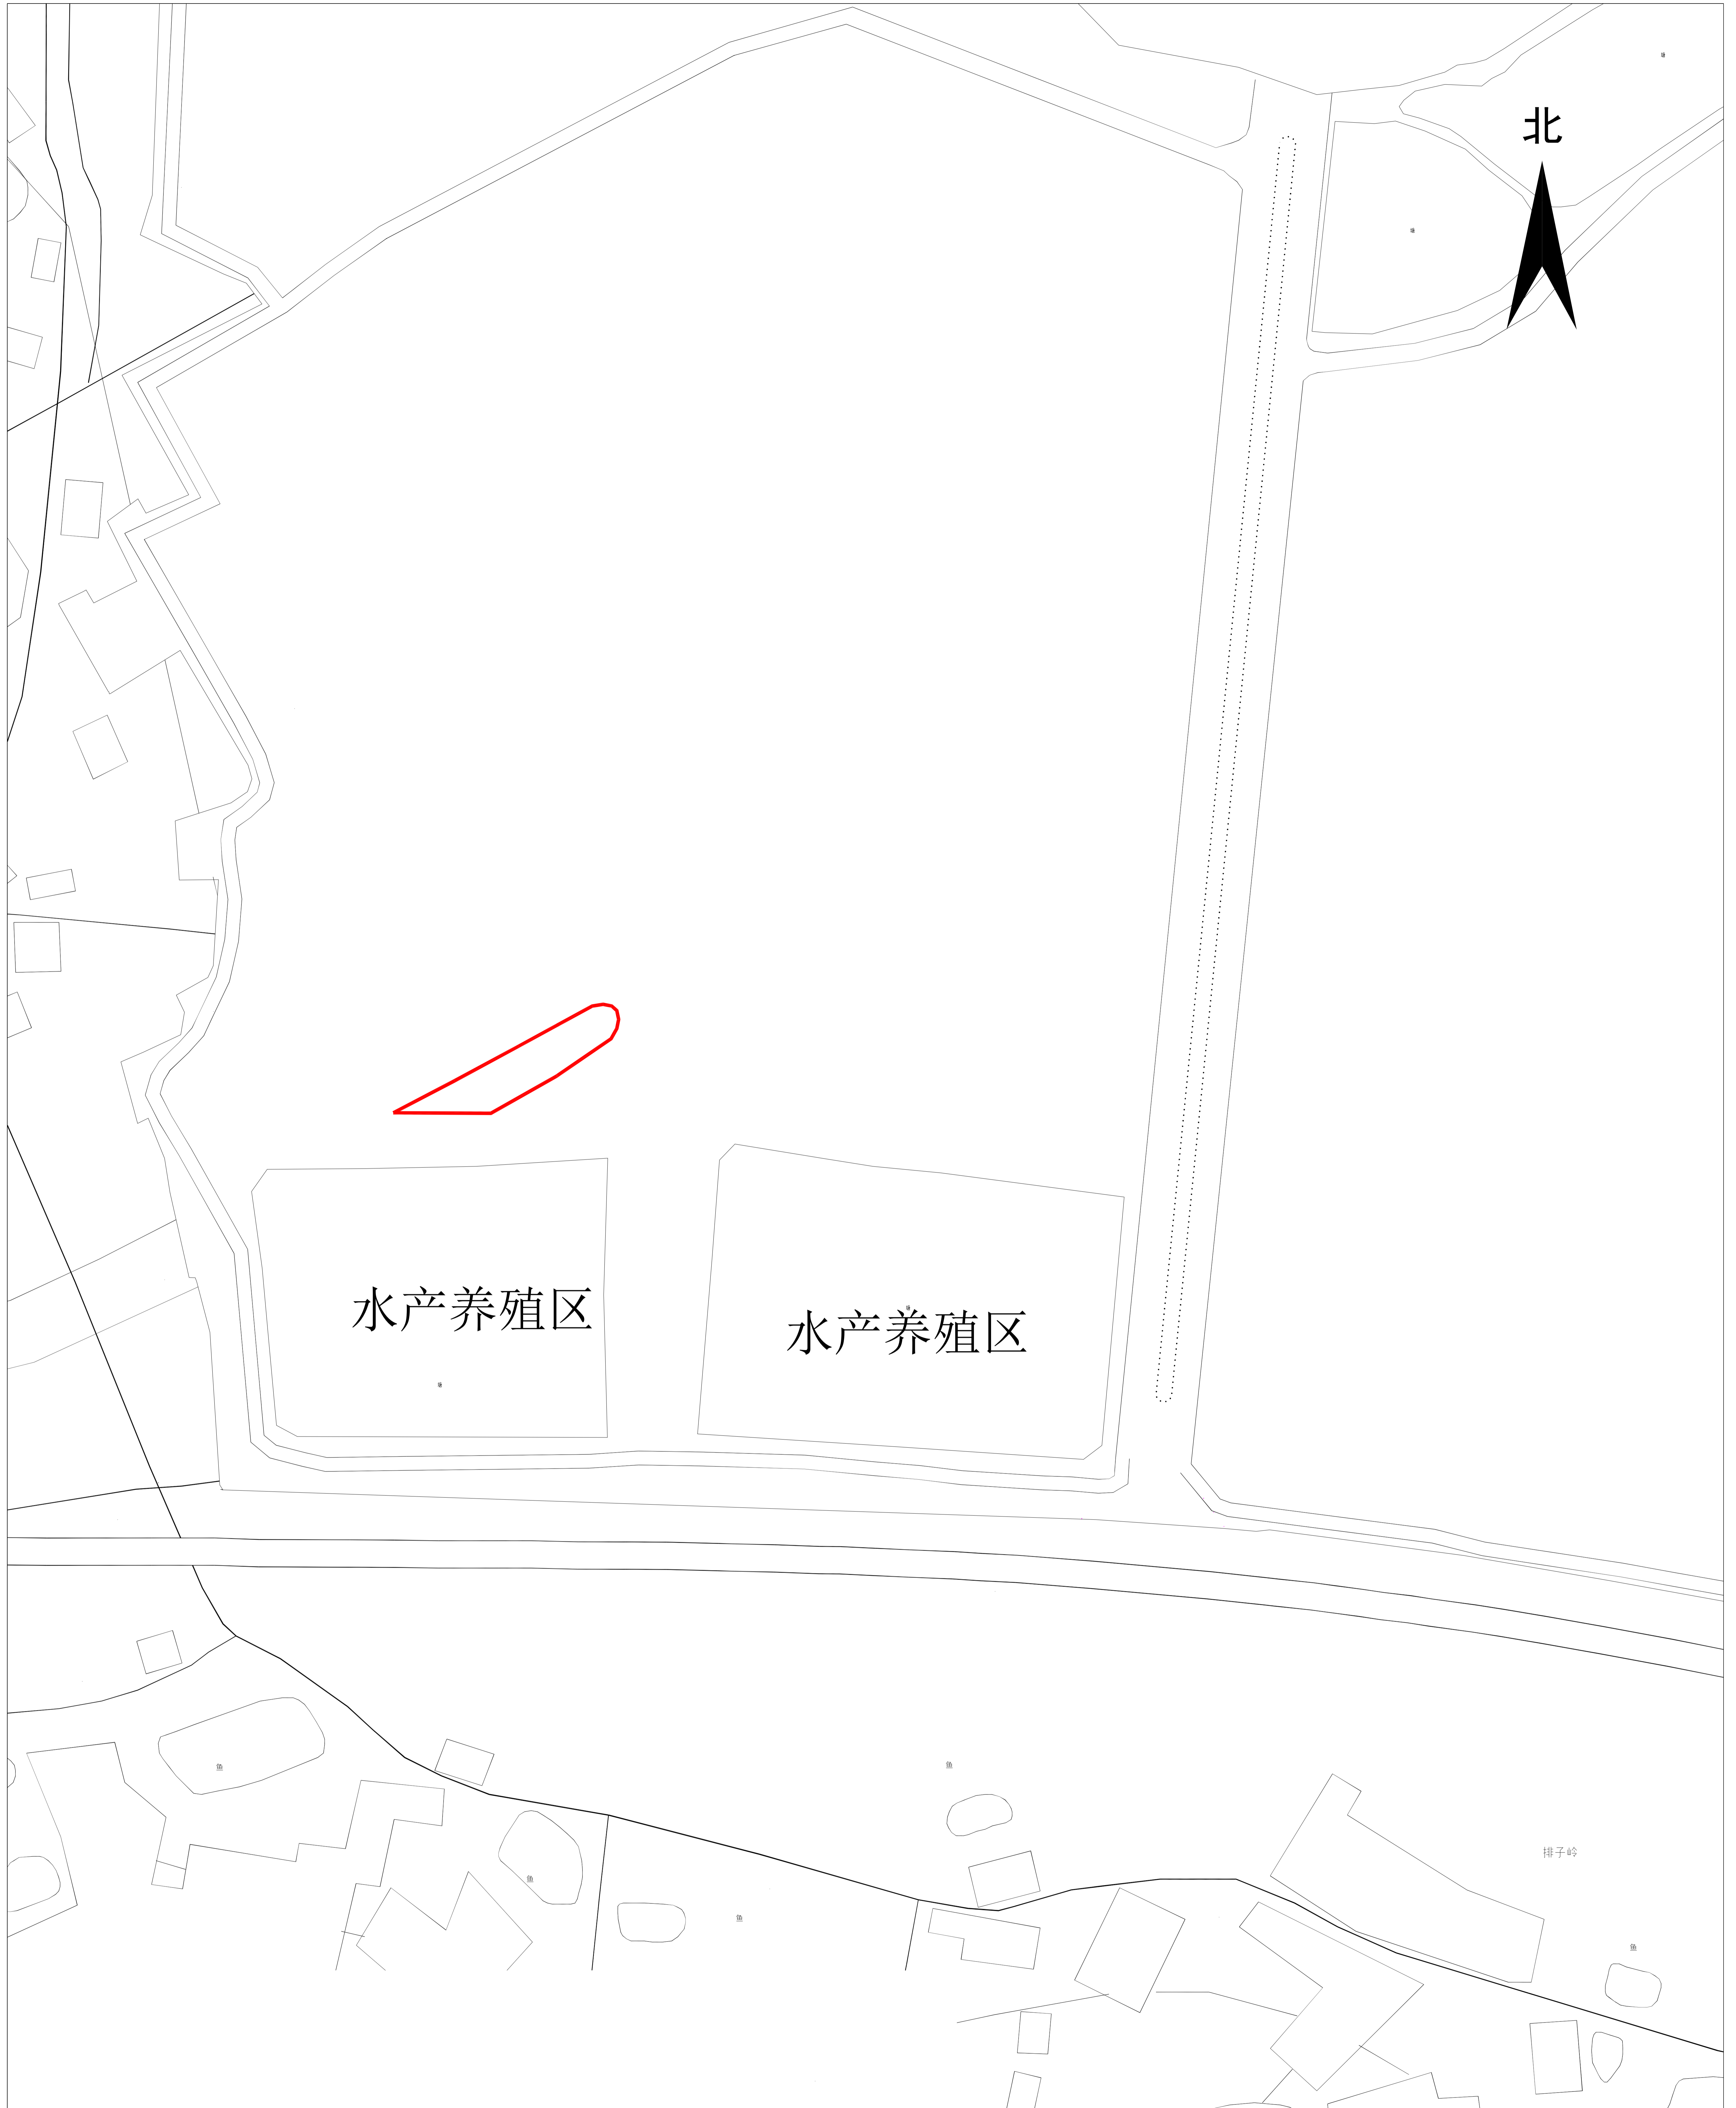

# 兴宁市城镇建设用地图 (CZPC20210102)

坐落: 刁坊镇横江岭村

面积: 0.0707公顷, 合1.0605亩

兴宁市自然资源局测量队

2021年5月数字化制图

1:1900

测量员: 黄颂波  
绘图员: 林月平  
检查员: 刁庆全