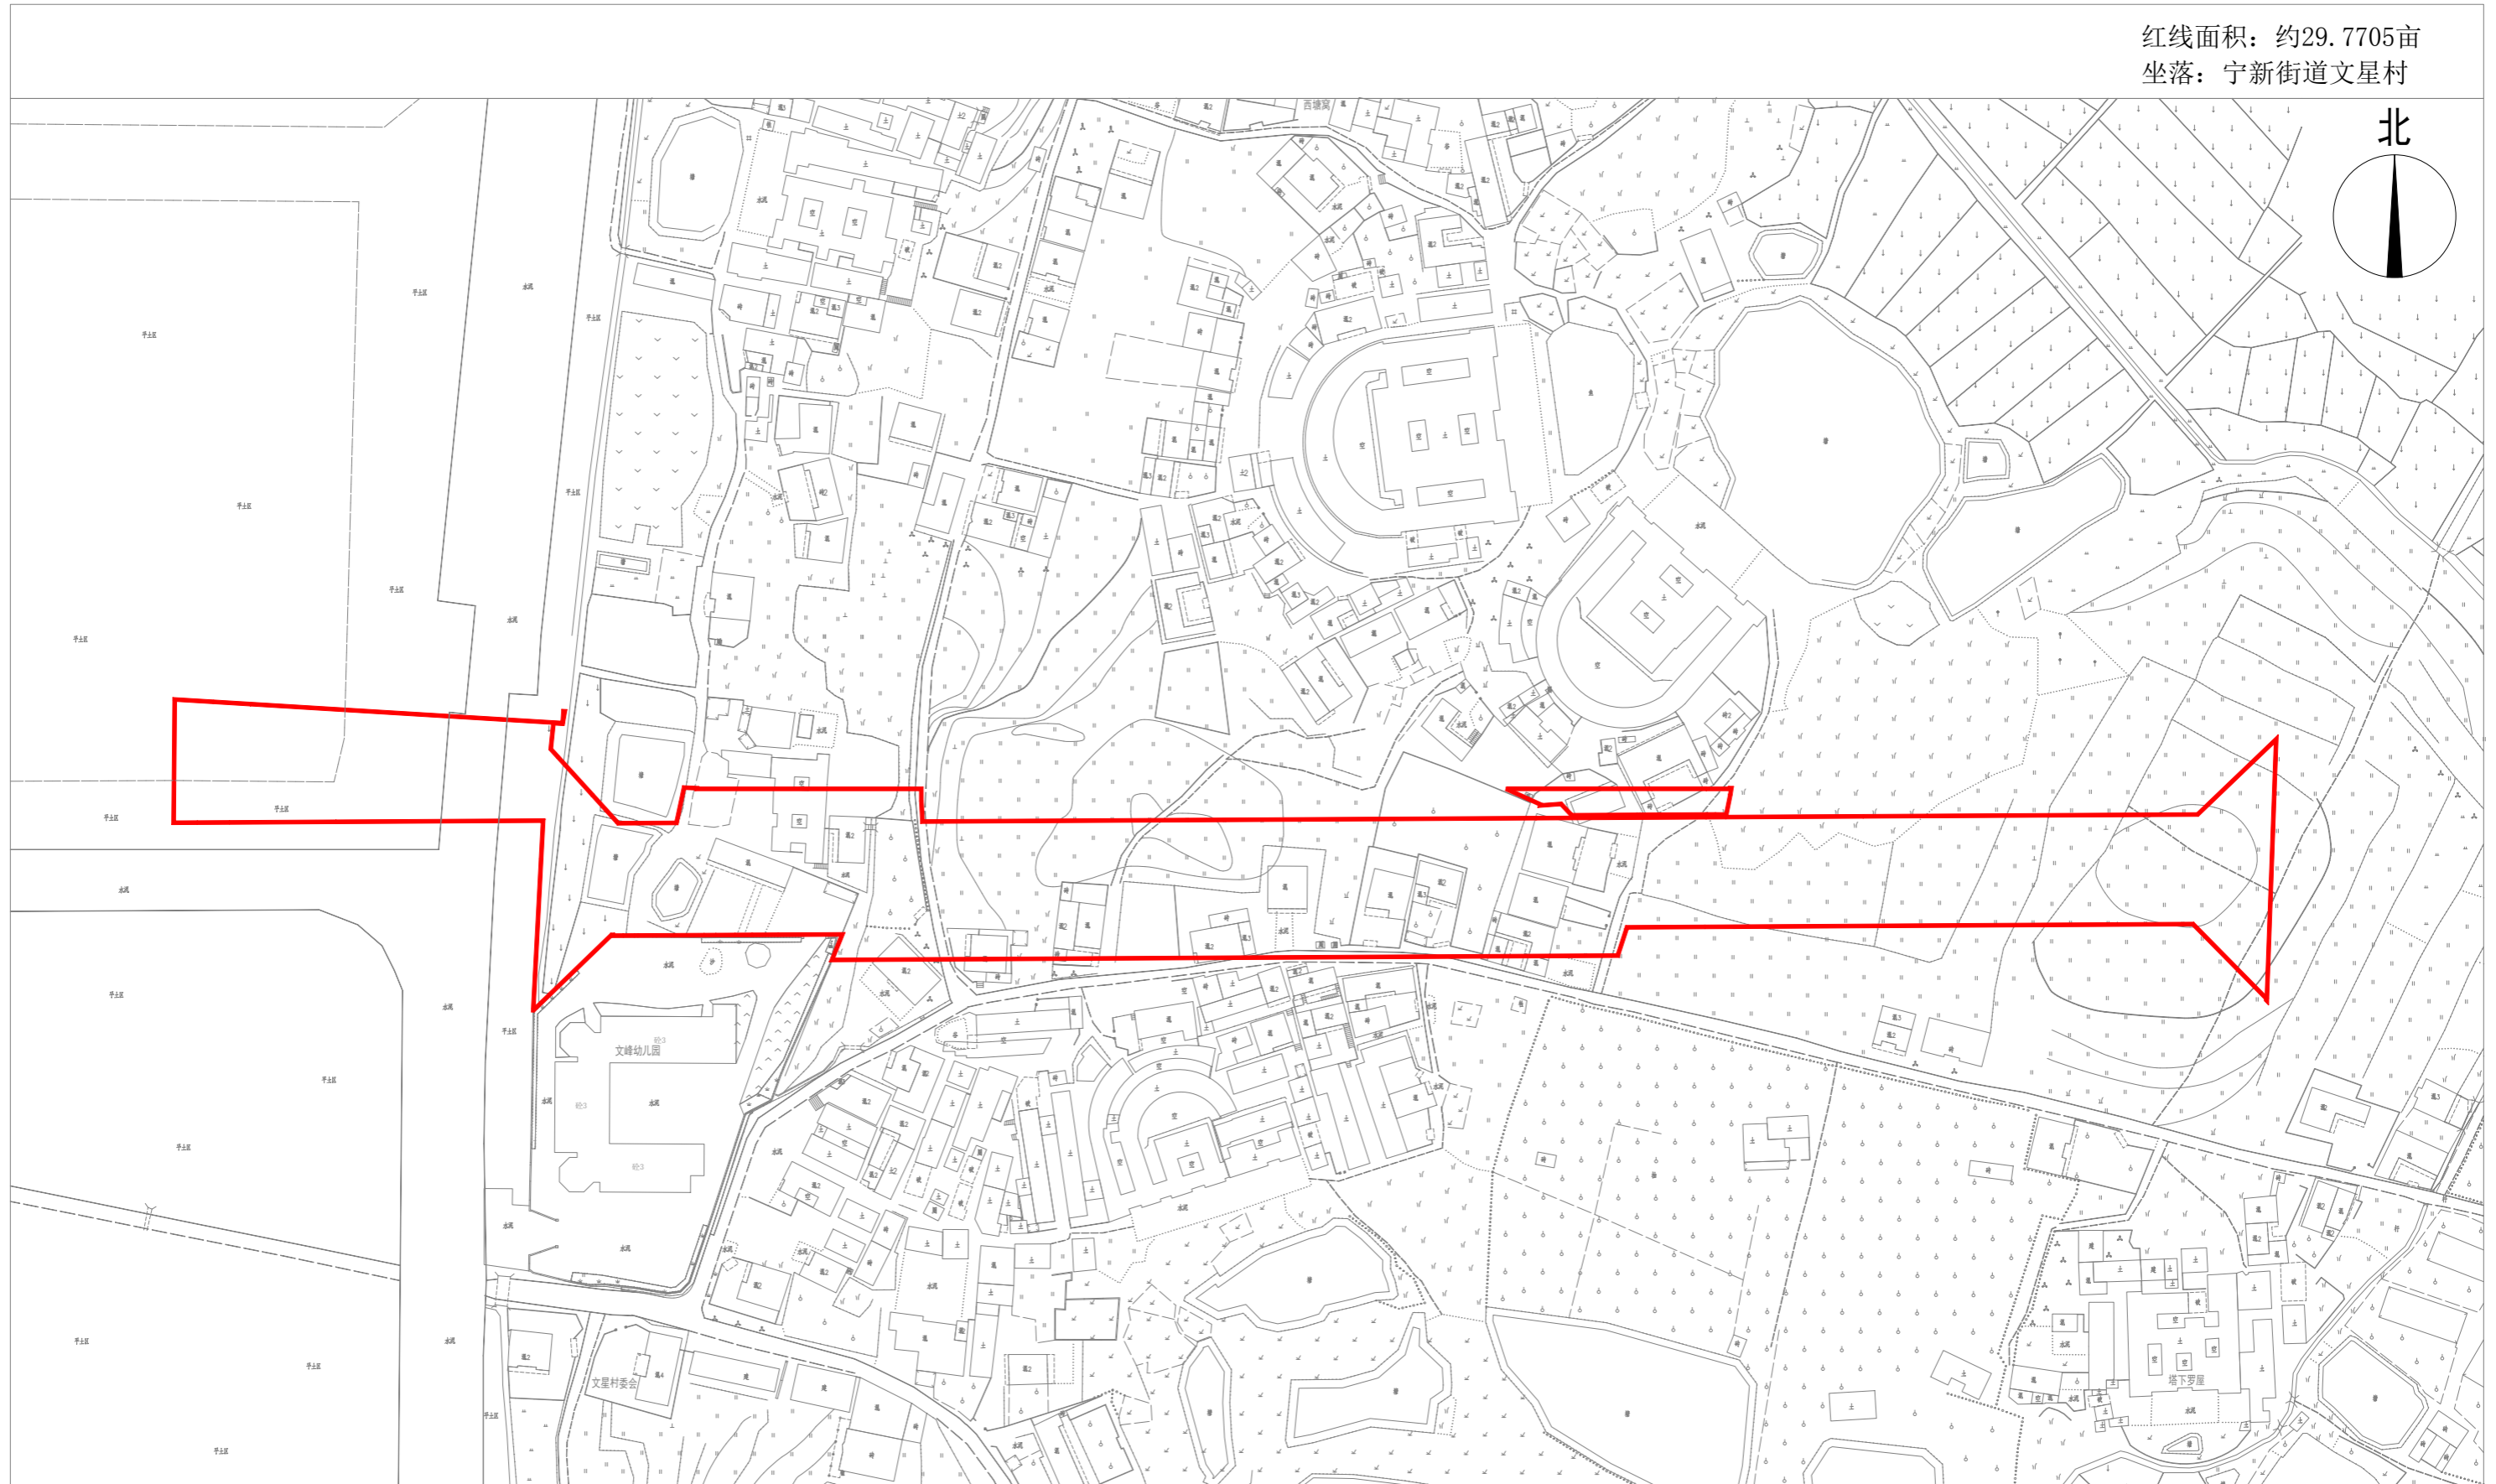

兴宁市城镇建设用地拟征收土地红线示意图

红线面积：约29.7705亩
坐落：宁新街道文星村

兴宁市城乡规划编制研究中心

编号：CZPC20220201
绘图日期：2022年5月16日

1:1700

绘图员：黄颂波
审核：刁庆全

兴宁市城镇建设用地拟征收土地红线示意图

红线面积：约76.986亩
坐落：宁新街道横湖村

兴宁市城乡
规划编制
研究中心

编号：CZPC20220202
绘图日期：2022年5月16日

1:3000

绘图员：黄颂波
审核：刁庆全