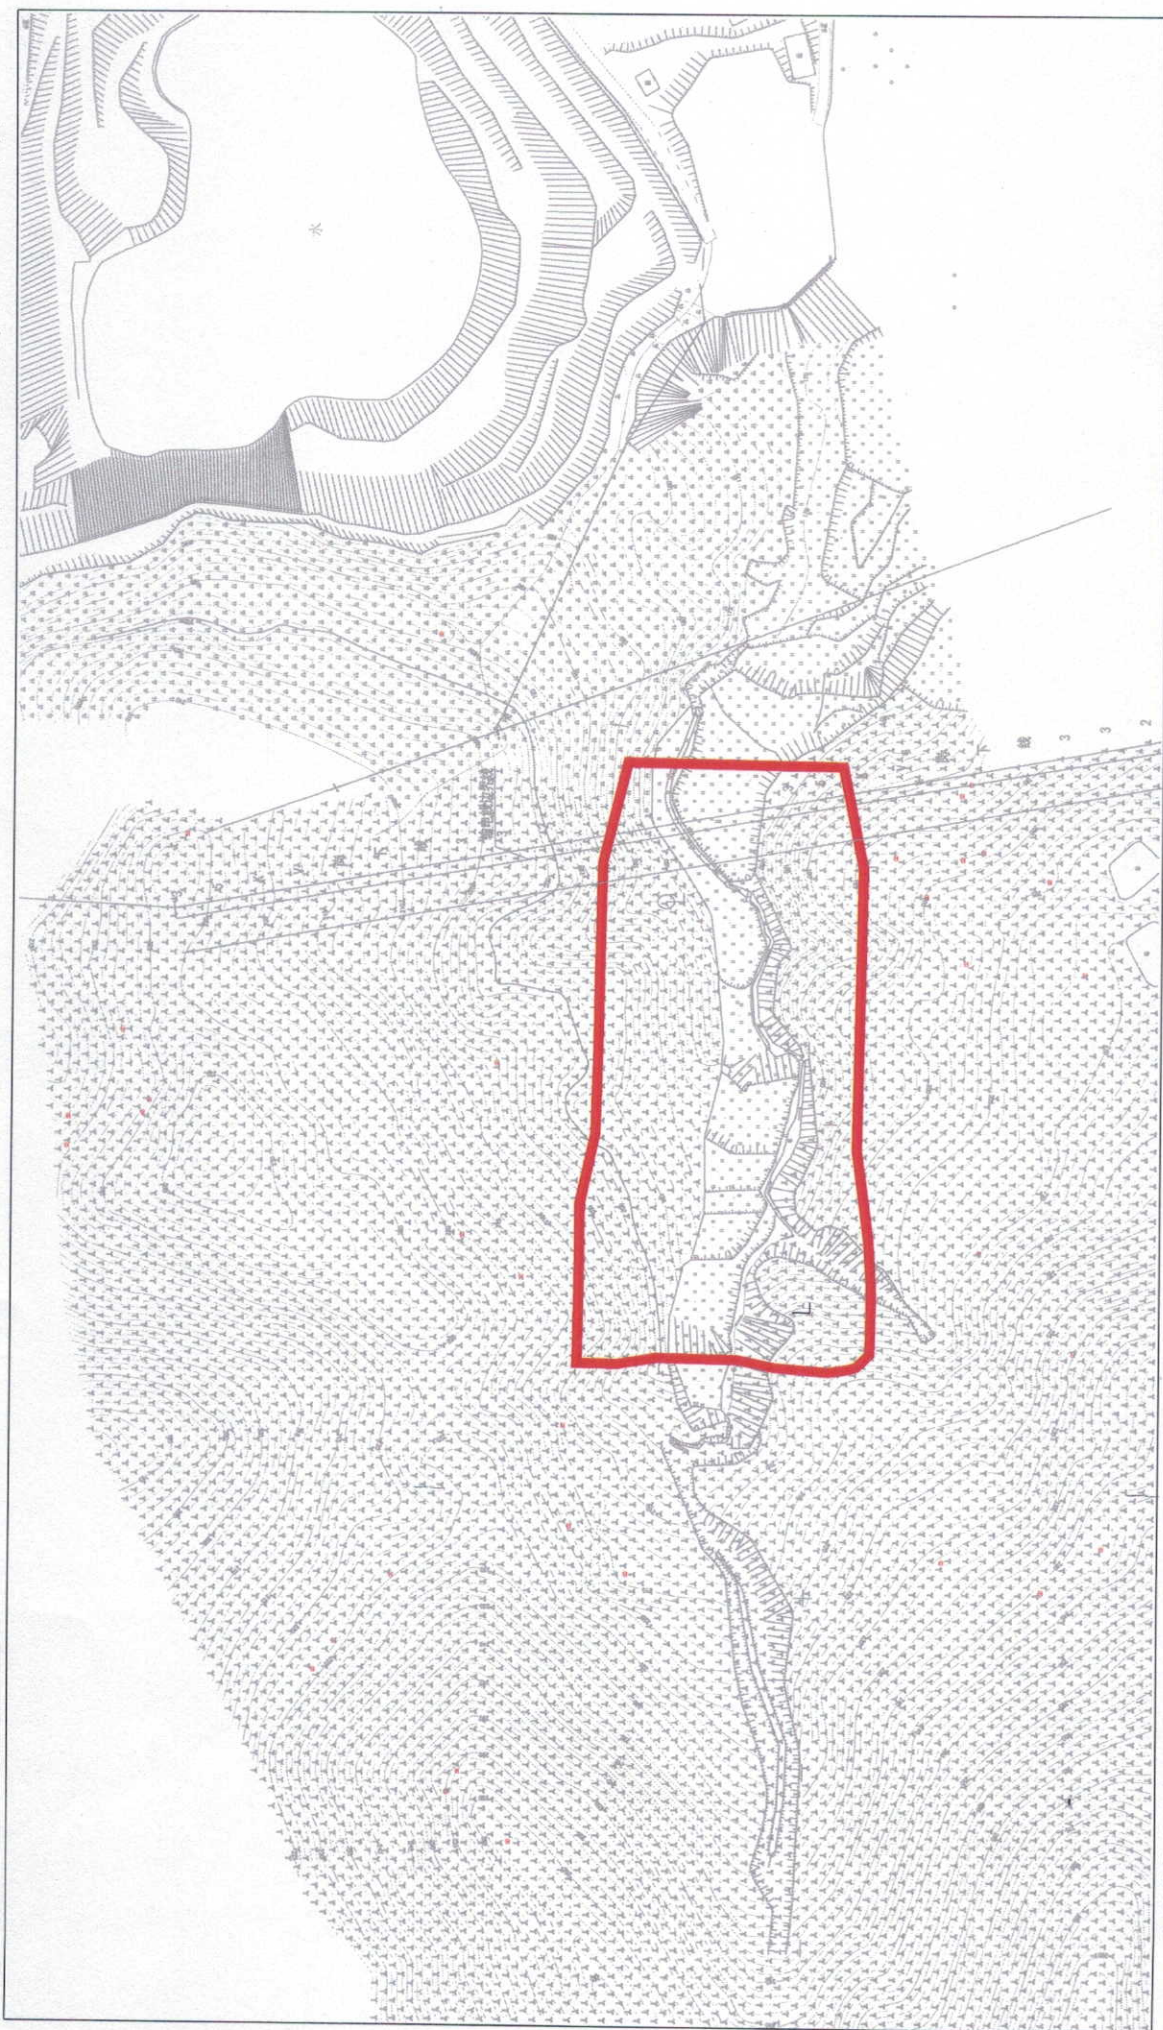

兴宁市城镇建设用地拟征收土地红线示意图 (CZPC20200501)

坐落:兴宁市黄陂镇振光村

面积:19.581亩,合1.3054公顷

2020年11月数字化制图

1:1400

测量员:黄颂波
绘图员:林月平
检查员:刁庆全