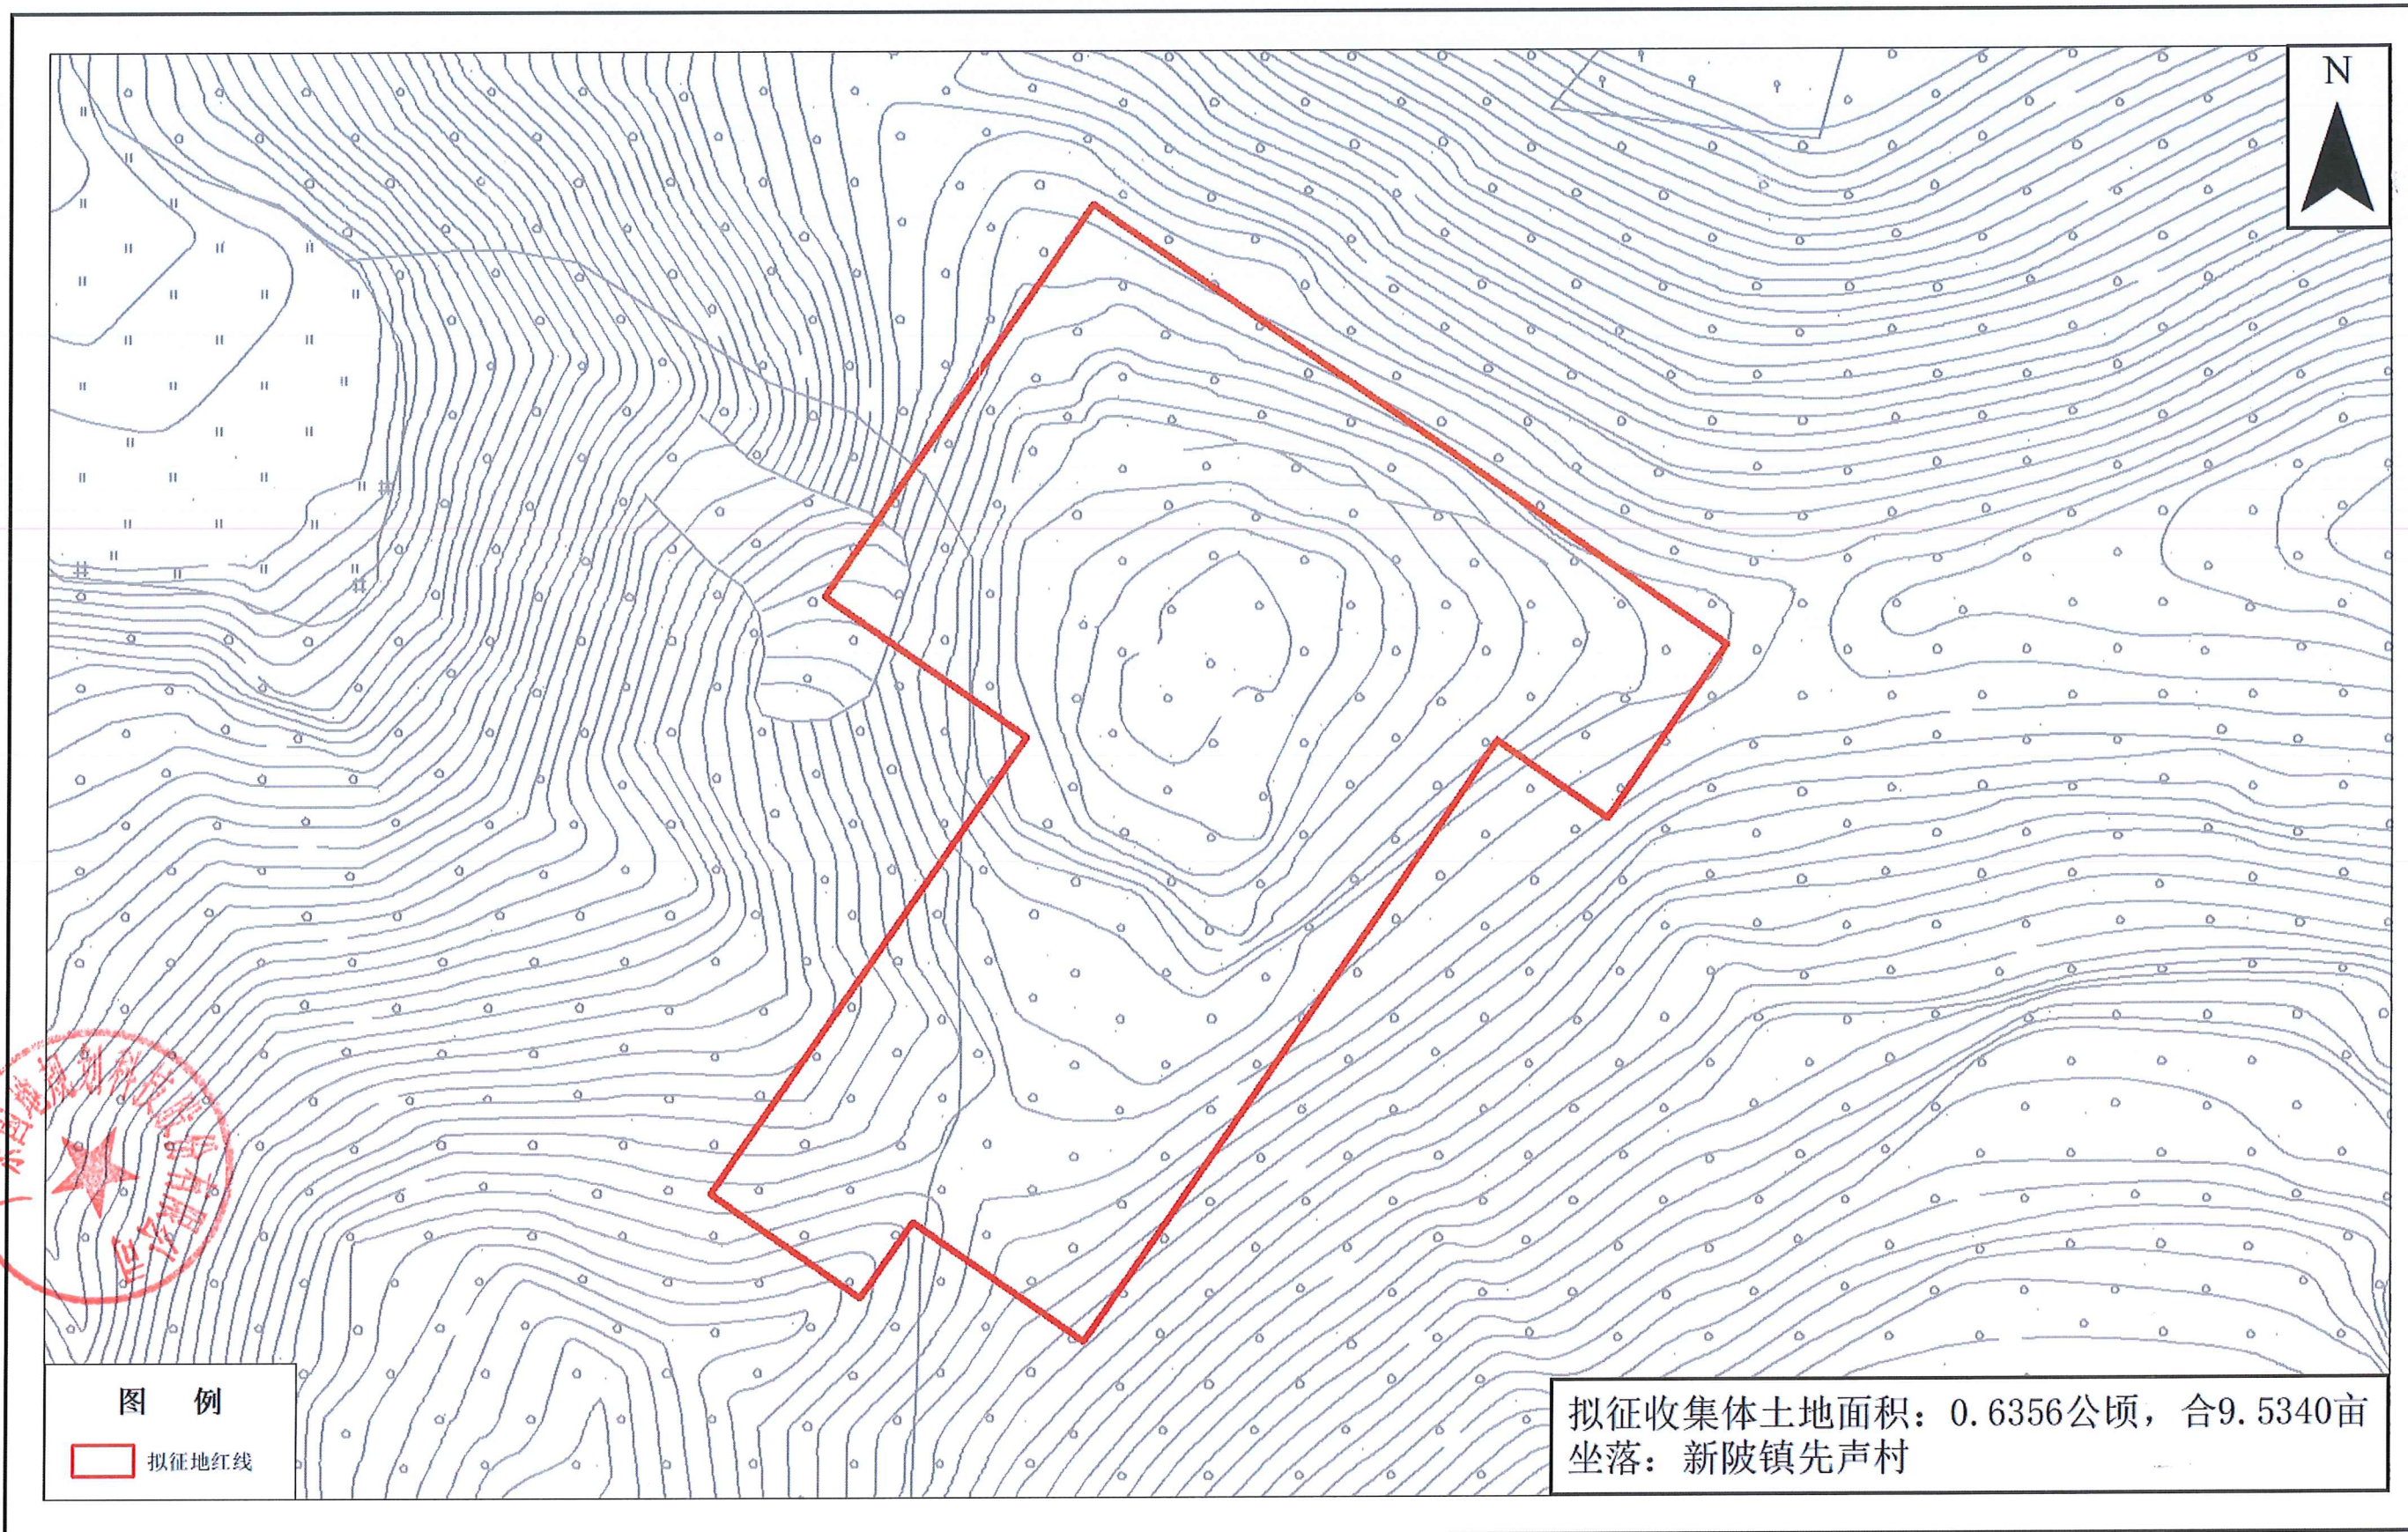

# 国家管网集团广东省天然气管网“县县通工程”梅州-五华-兴宁项目（兴宁段） 拟征收土地红线示意图（DDXZXXTXND20220301）

广东国地规划科技股份有限公司

测绘编号：DDXZXXTXND20220301  
测绘日期：2022年10月  
审核日期：2022年11月

1:1000

测绘员：刘毅  
制图员：黄杰章  
审核员：彭尧林

# 国家管网集团广东省天然气管网“县县通工程”梅州-五华-兴宁项目（兴宁段） 拟征收土地红线示意图（DDXZXXTXND20220302）

广东国地规划科技股份有限公司

测绘编号：DDXZXXTXND20220302  
测绘日期：2022年10月  
审核日期：2022年11月

1:1000

测绘员：刘毅  
制图员：黄杰章  
审核员：彭尧林