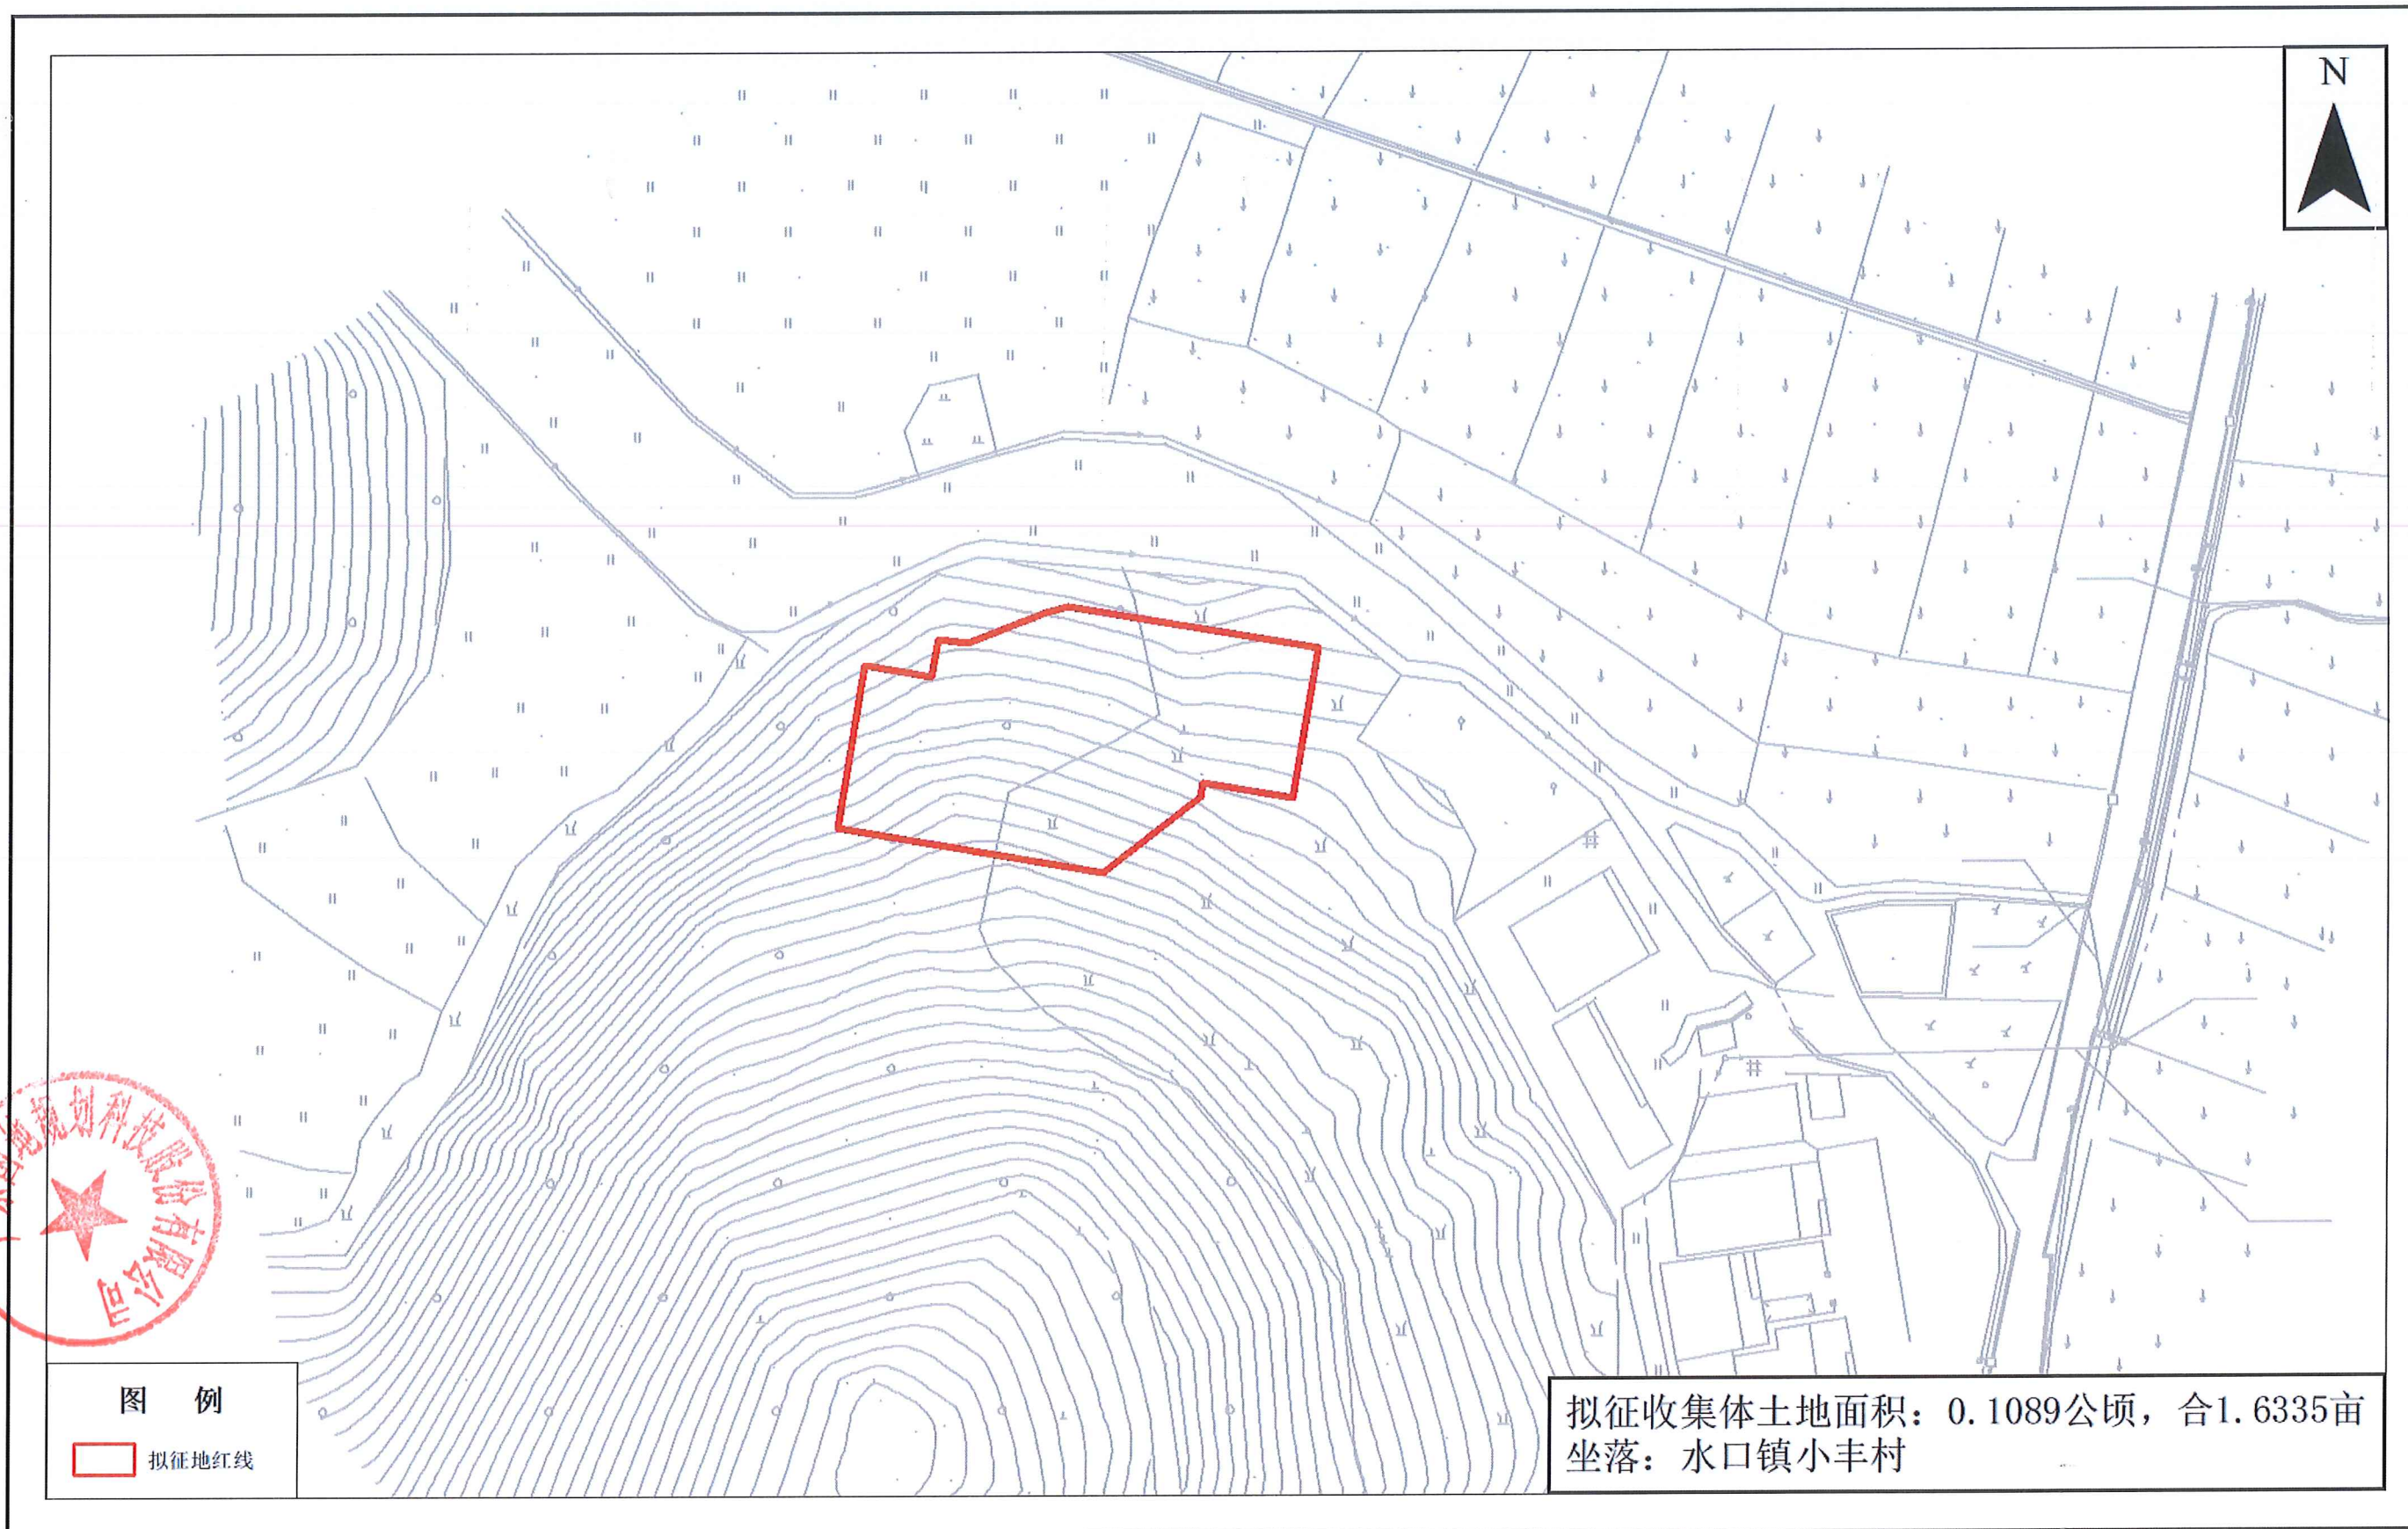

# 国家管网集团广东省天然气管网“县县通工程”梅州-五华-兴宁项目（兴宁段） 拟征收土地红线示意图（DDXZXXTXND20220301）

广东国地规划科技股份有限公司

测绘编号：DDXZXXTXND20220301  
测绘日期：2022年10月  
审核日期：2022年11月

1:1000

测绘员：刘毅  
制图员：黄杰章  
审核员：彭尧林

# 国家管网集团广东省天然气管网“县县通工程”梅州-五华-兴宁项目（兴宁段） 拟征收土地红线示意图（DDXZXXTXND20220302）

广东国地规划科技股份有限公司

测绘编号：DDXZXXTXND20220302  
测绘日期：2022年10月  
审核日期：2022年11月

1:1000

测绘员：刘毅  
制图员：黄杰章  
审核员：彭尧林