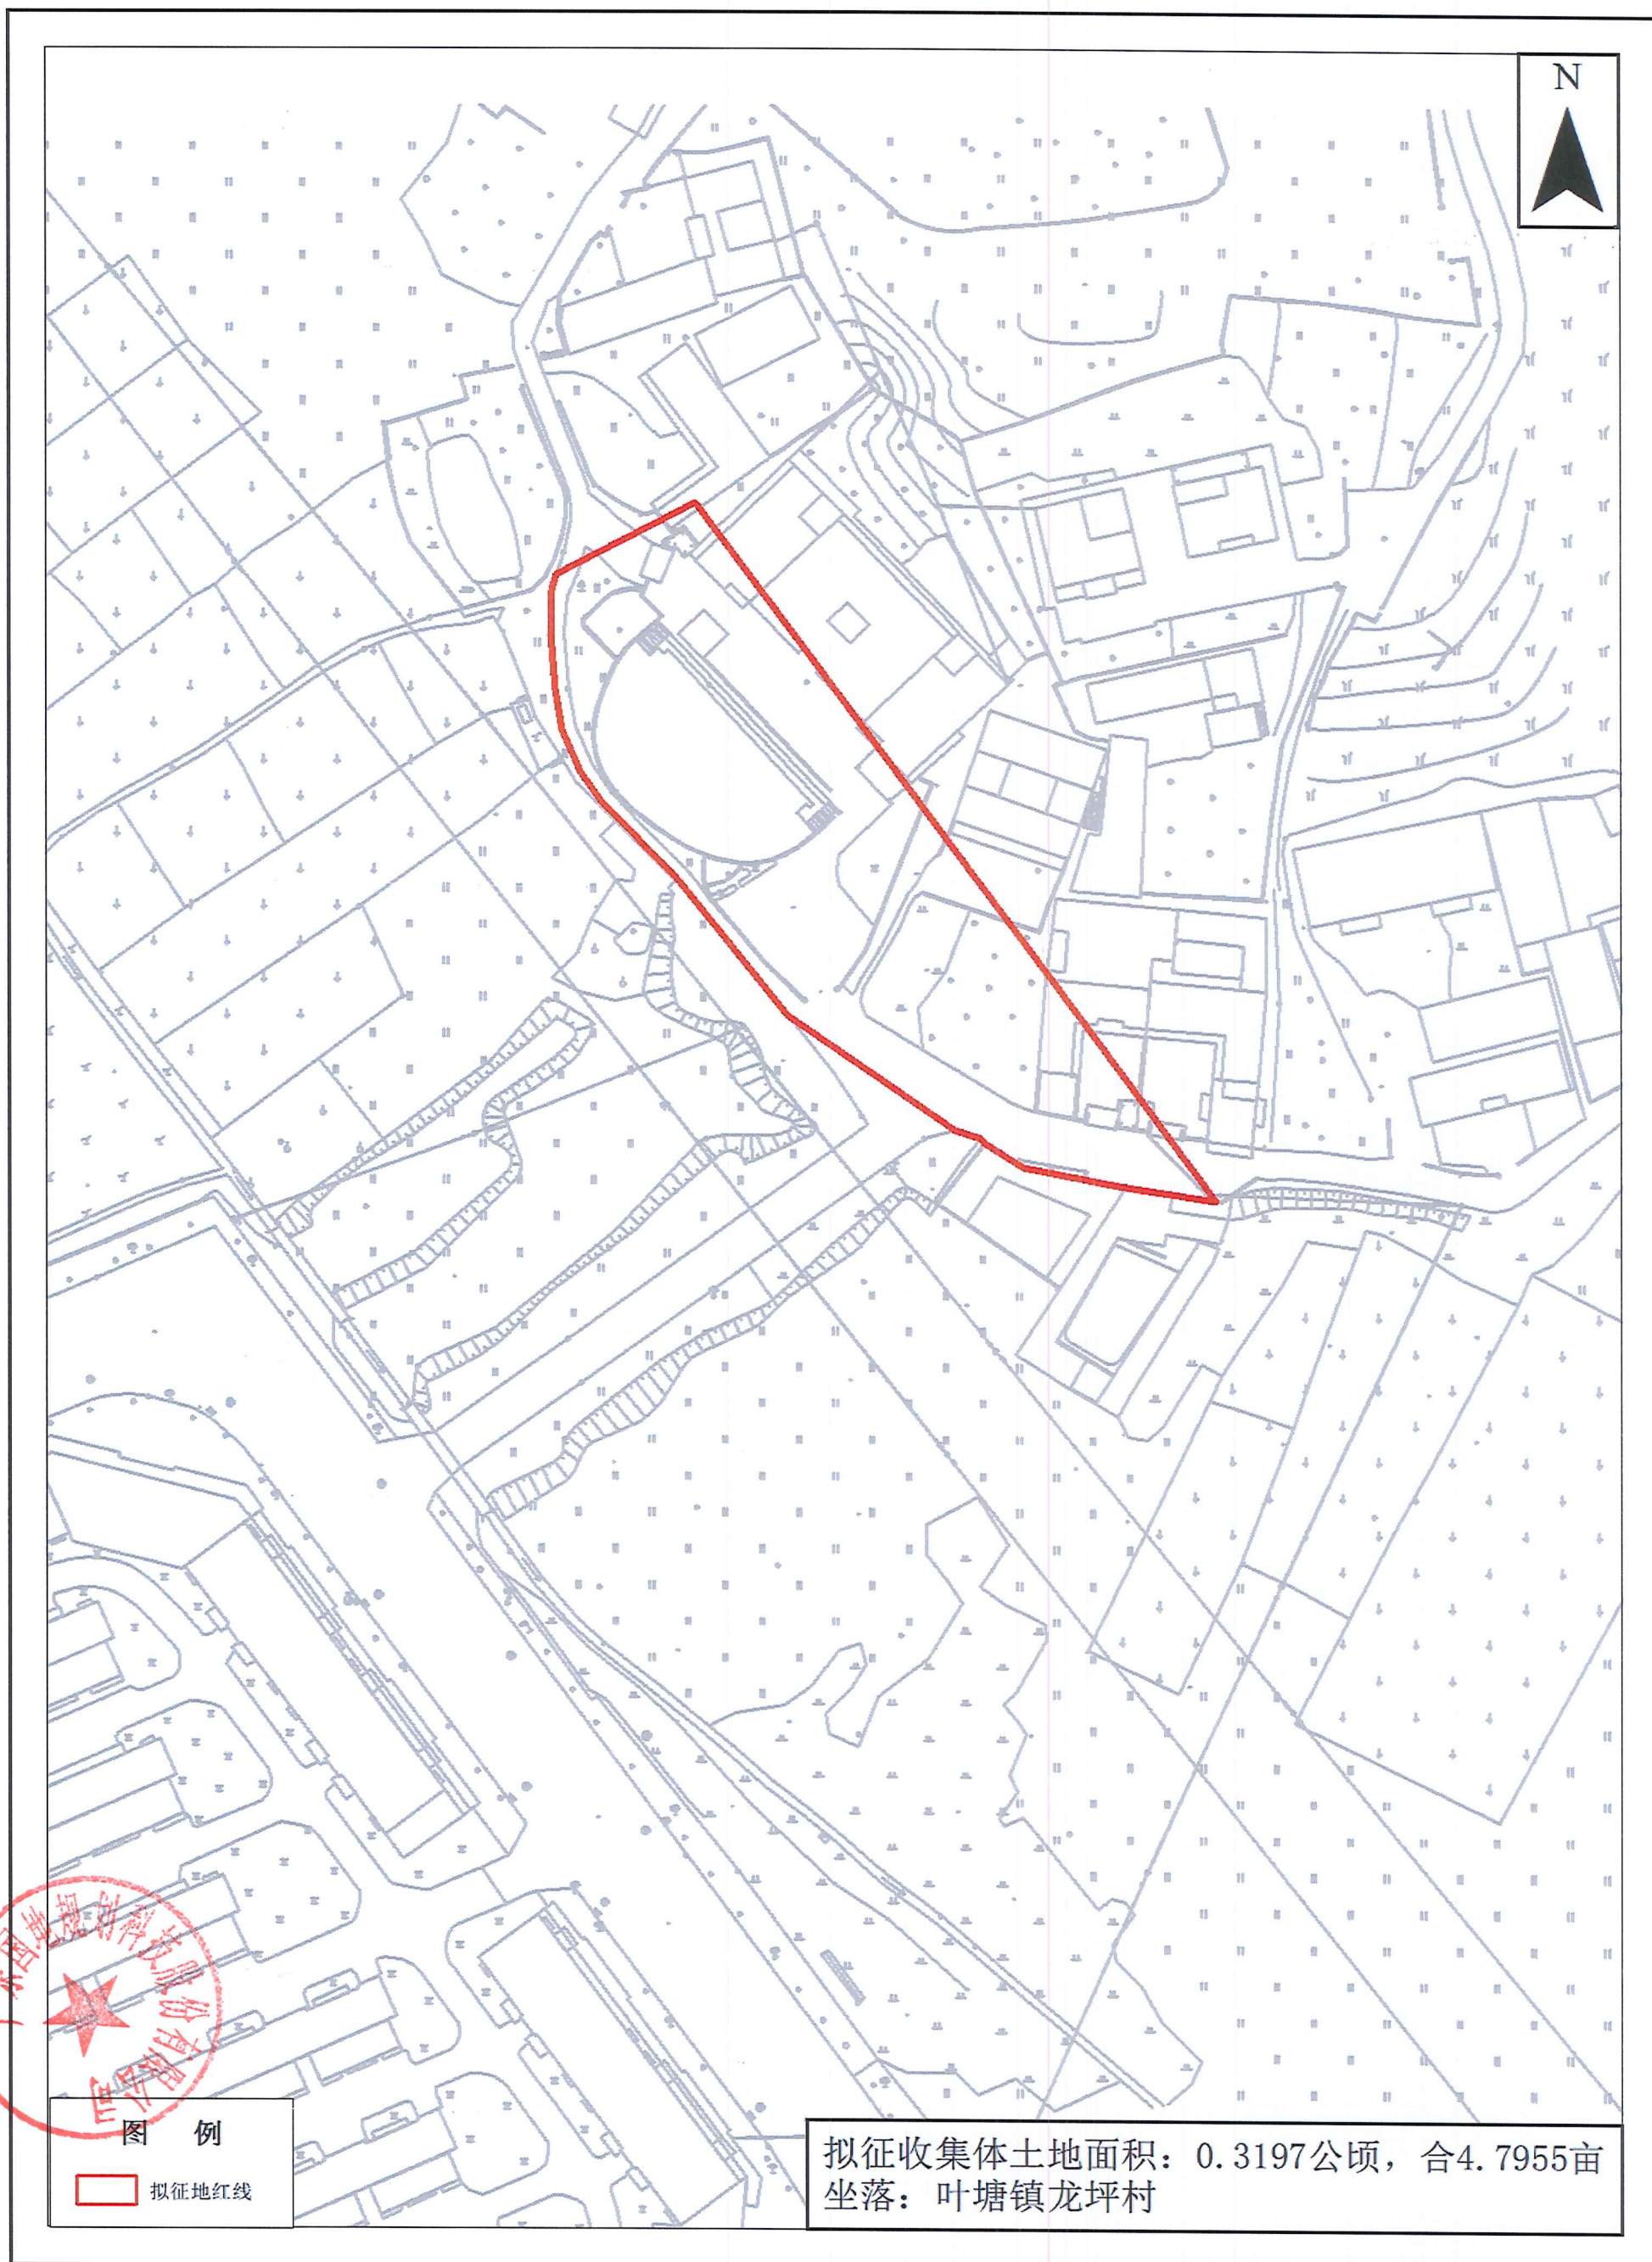

# 兴宁市城镇建设用地拟征收土地红线示意图 (CZPC20220901)

广东国地规划科技股份有限公司

测绘编号：CZPC20220901  
测绘日期：2022年10月  
审核日期：2022年11月

1:1000

测绘员：刘毅  
制图员：黄杰章  
审核员：彭尧林