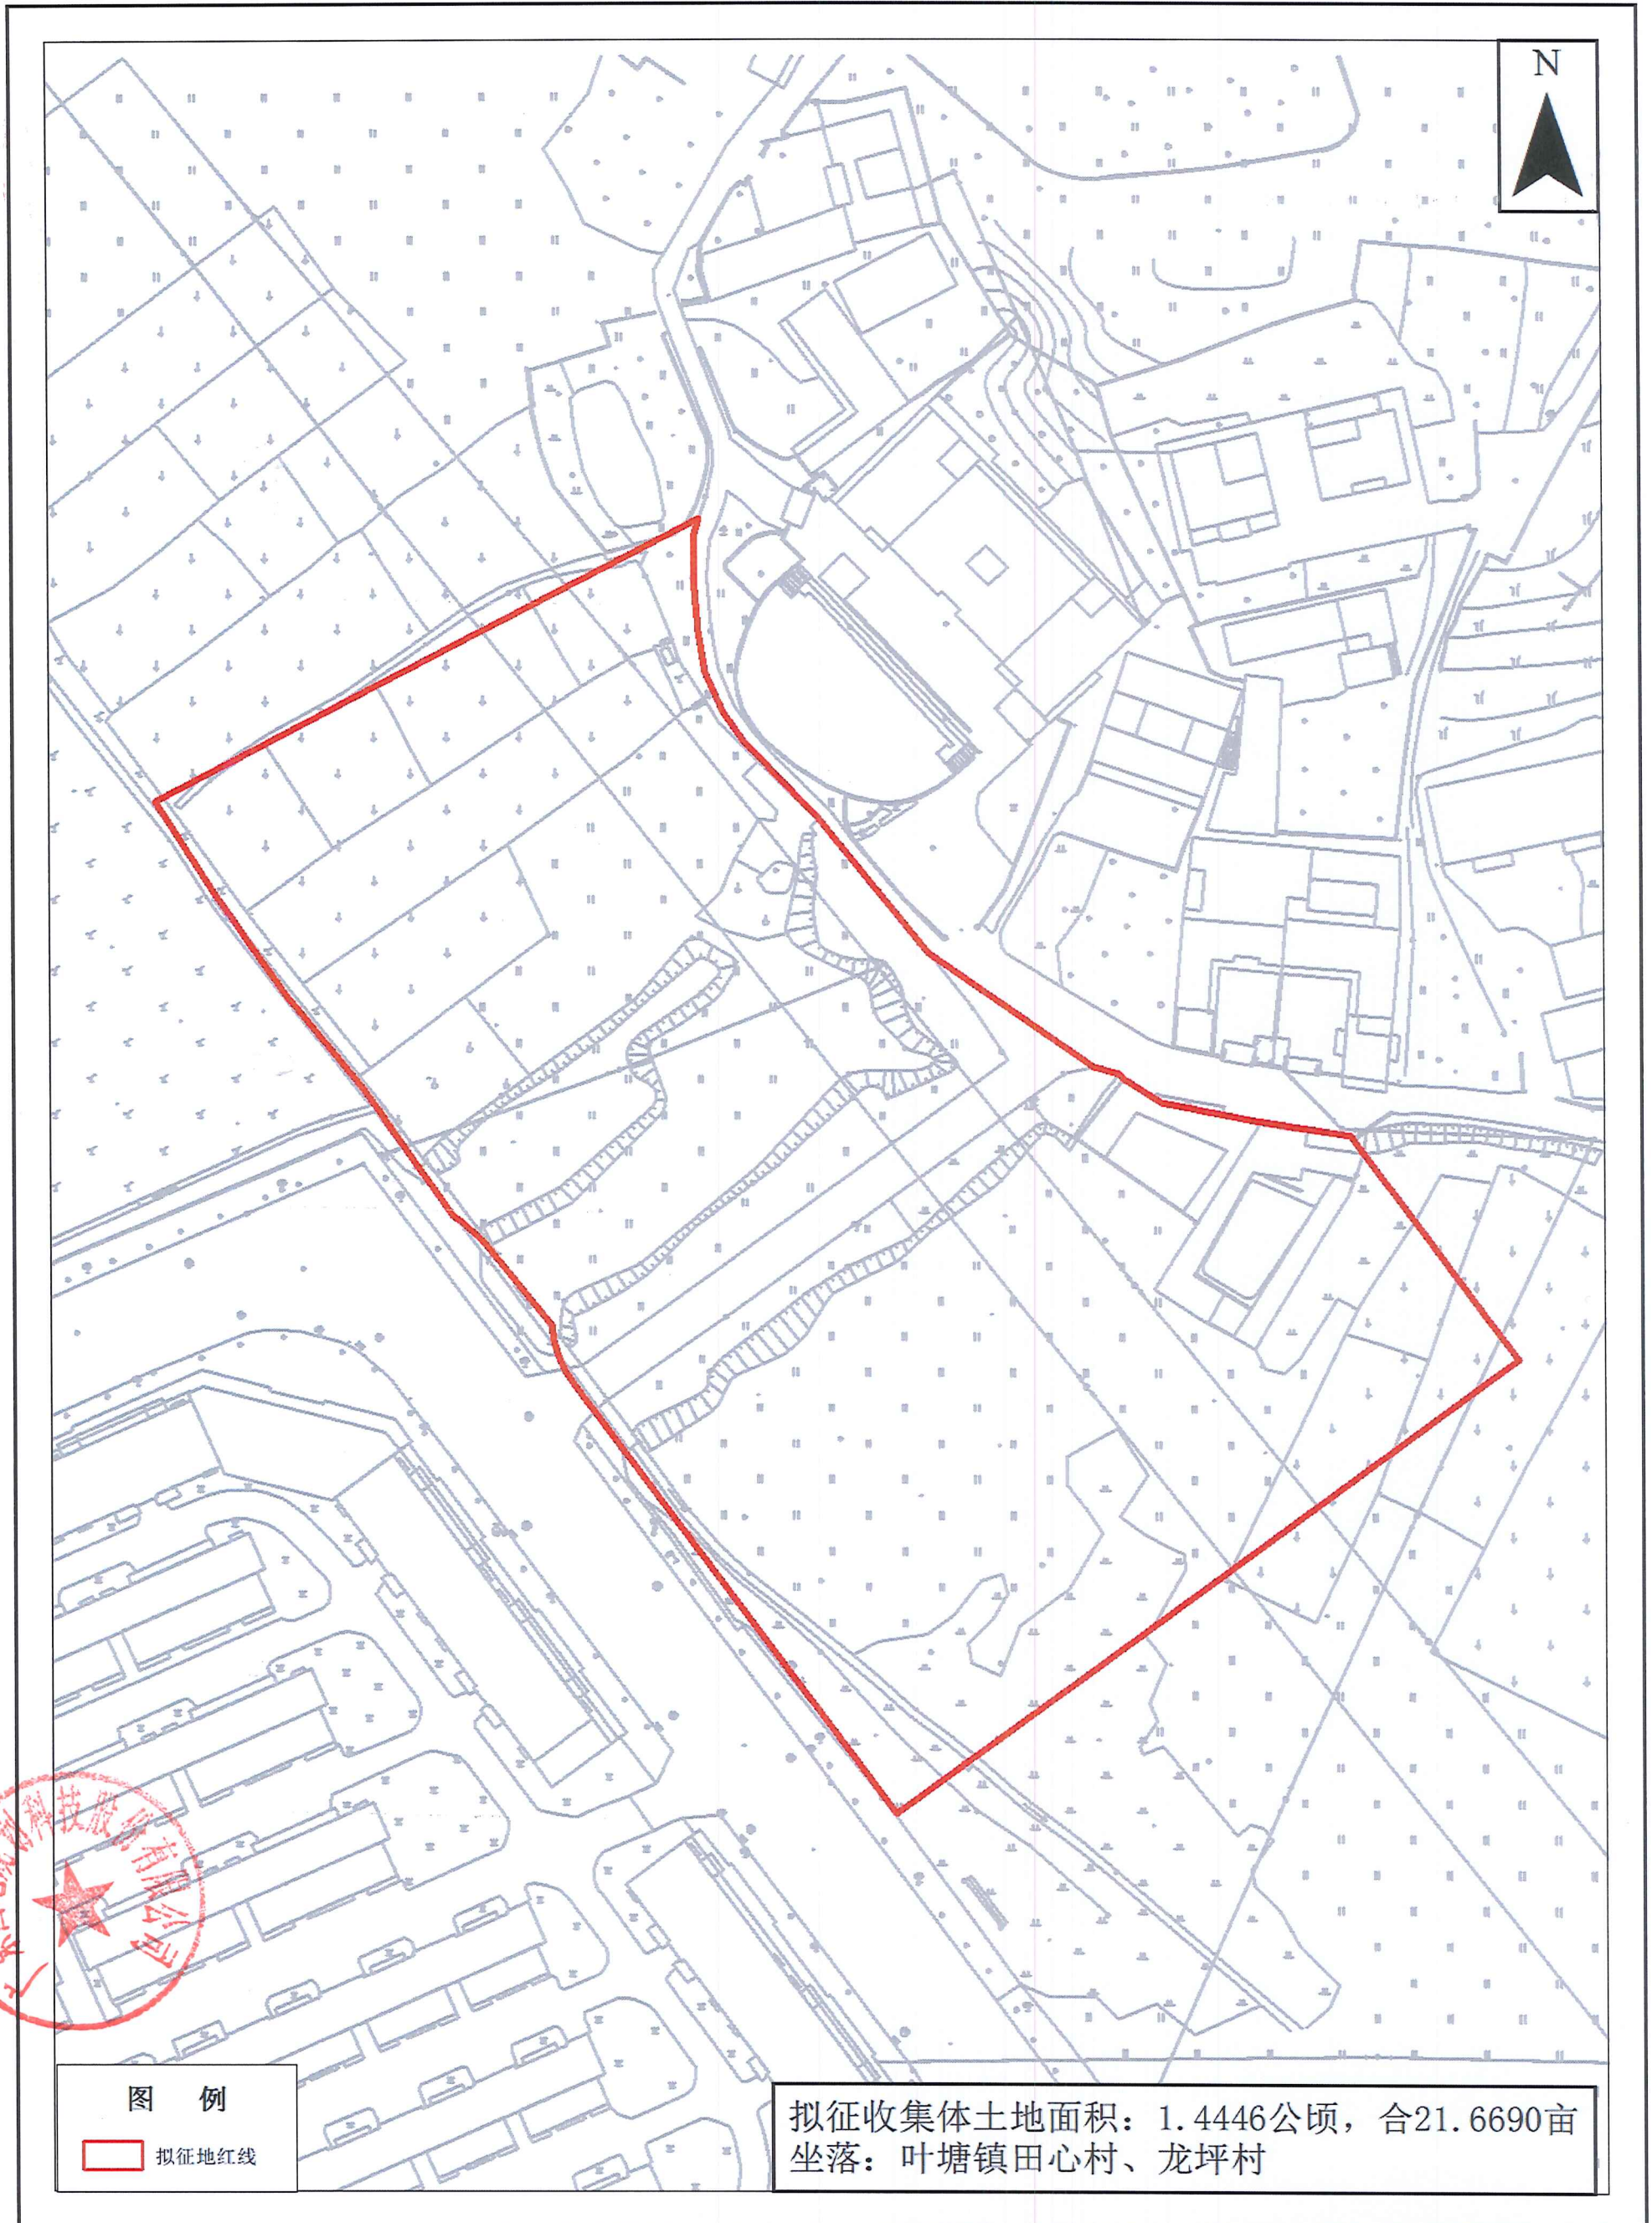

# 兴宁市城镇建设用地拟征收土地红线示意图 (CZPC20220801)

广东国地规划科技股份有限公司

测绘编号：CZPC20220801  
测绘日期：2022年10月  
审核日期：2022年11月

1:1000

测绘员：刘毅  
制图员：黄杰章  
审核员：彭尧林