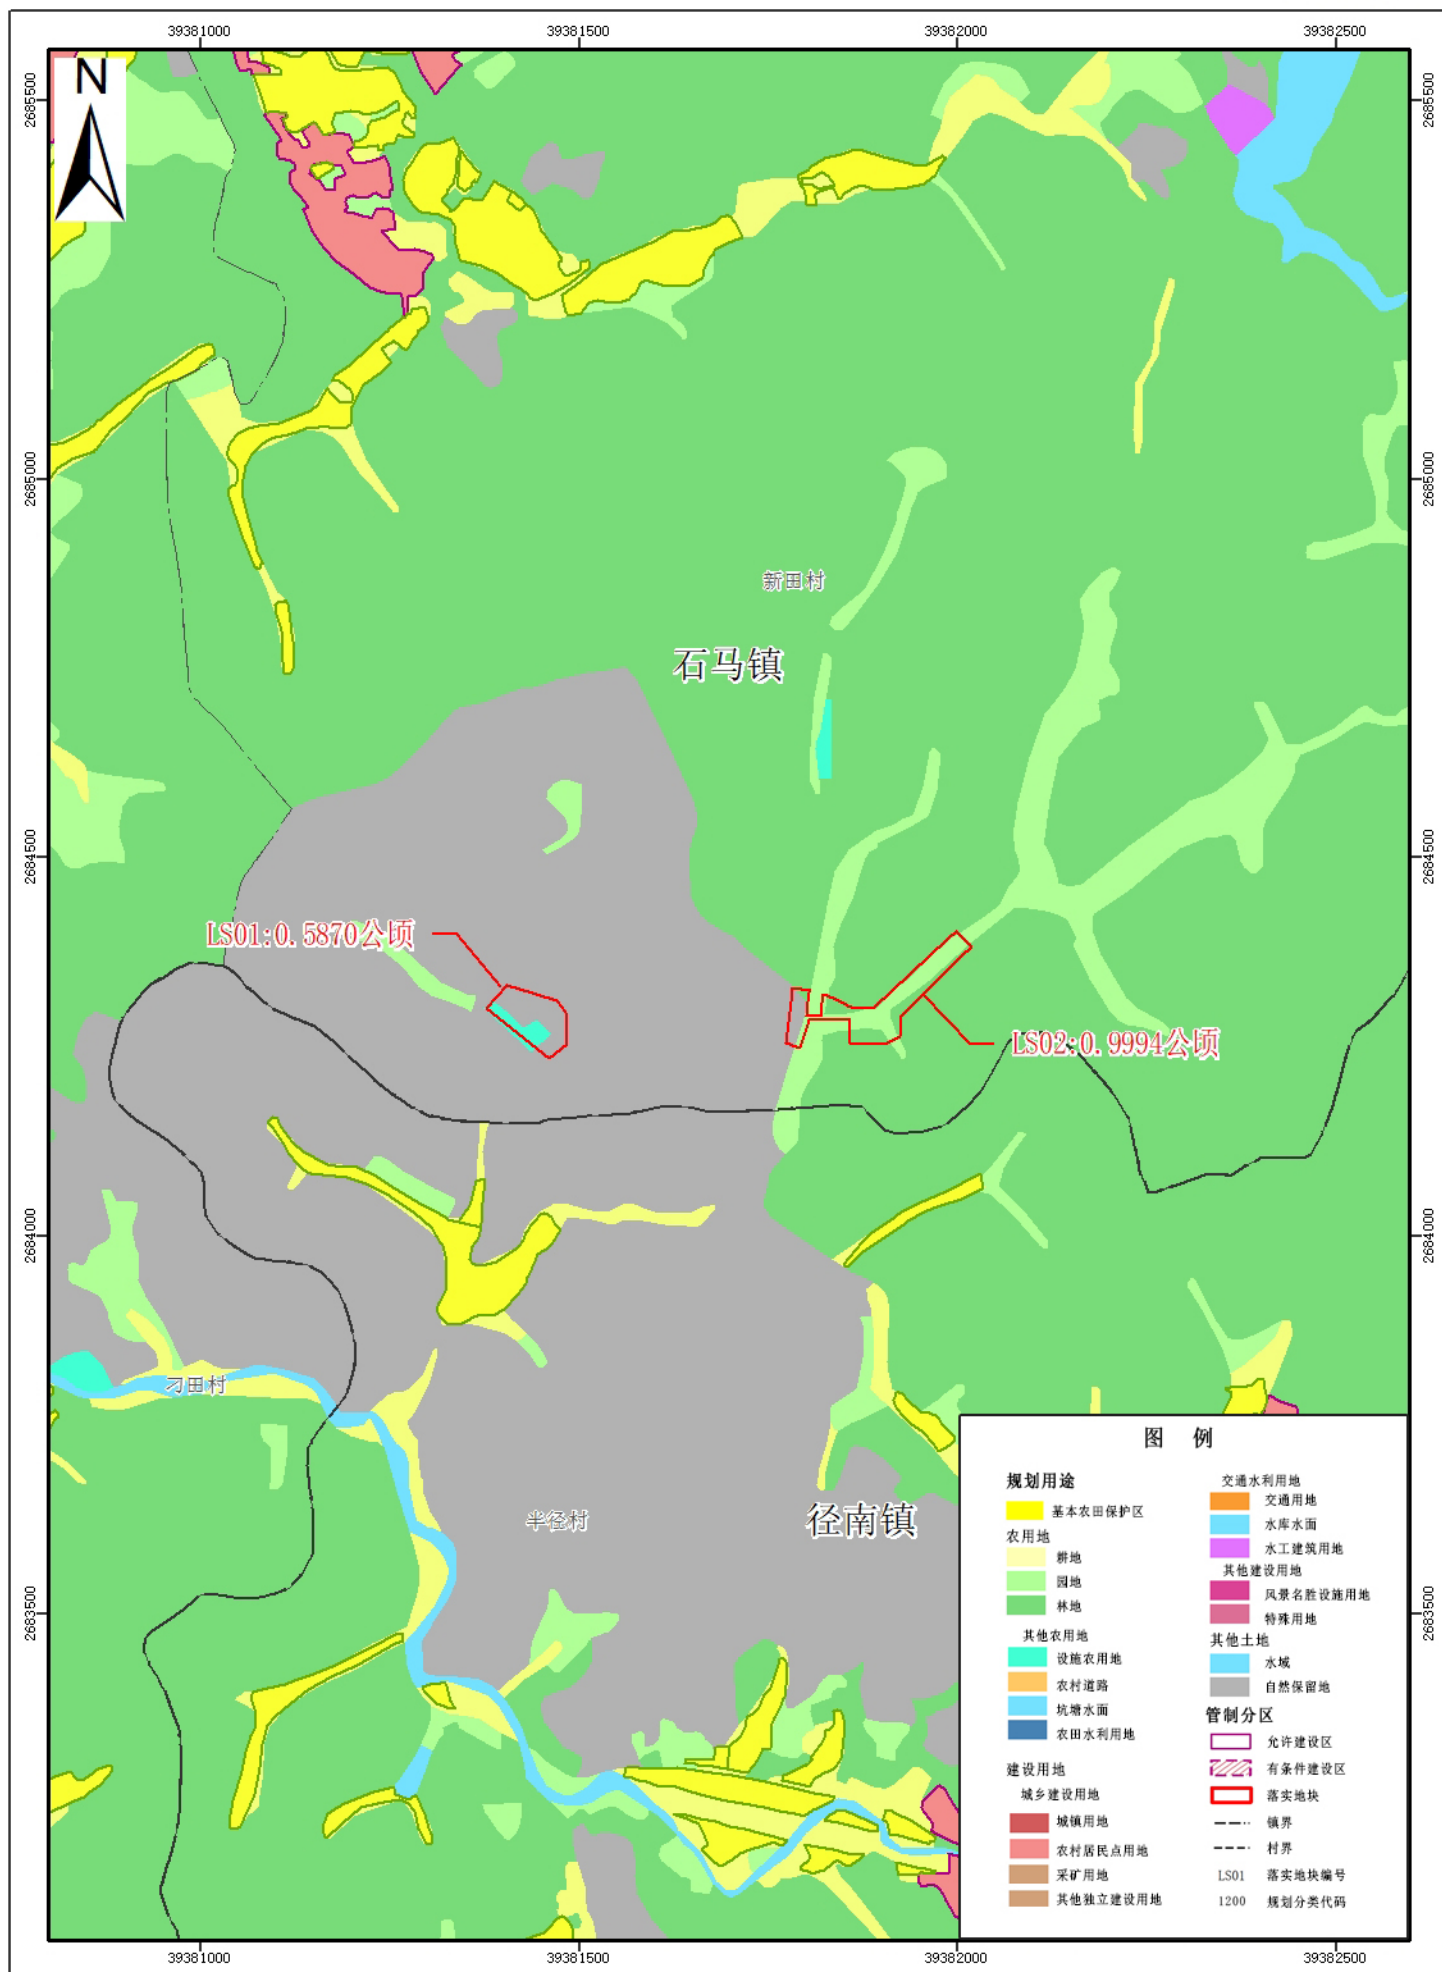

兴宁市石马镇落实地块土地利用规划图（落实前）

(LS01、LS02)

兴宁市石马镇落实地块土地利用规划图（落实后）

(LS01、LS02)