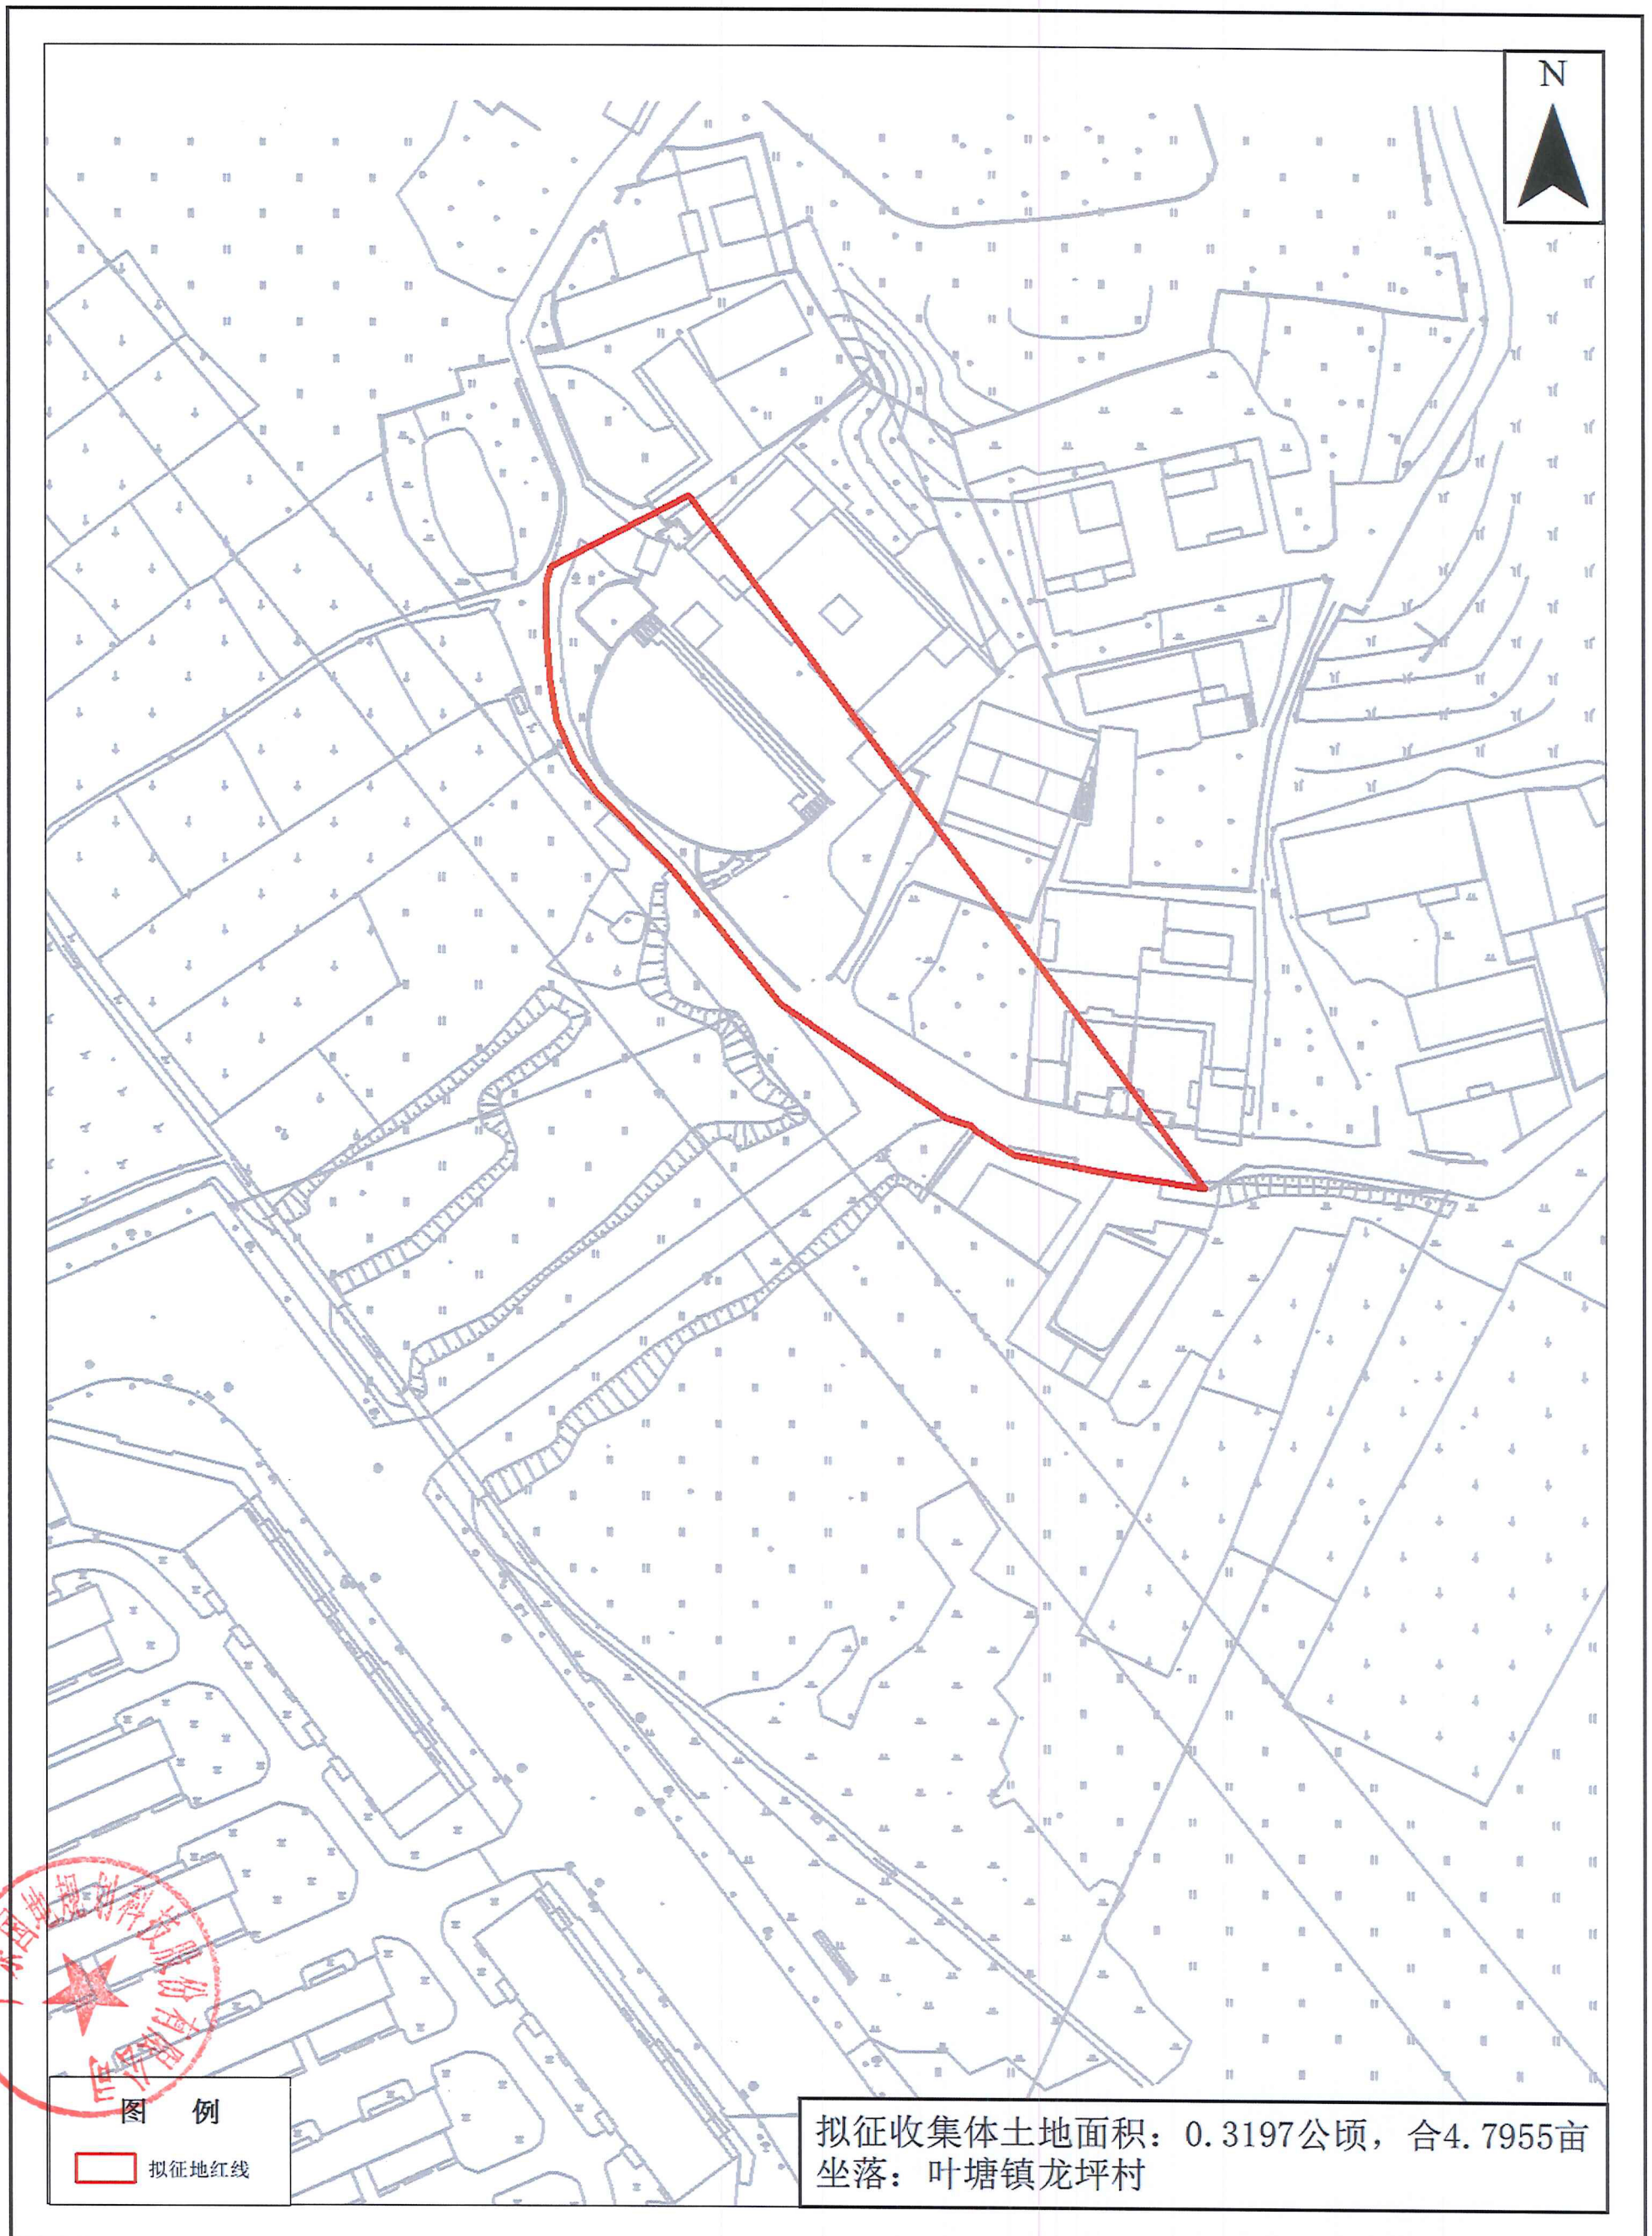

# 兴宁市城镇建设用地的勘测定界图 (CZPC20220901)

广东国地规划科技股份有限公司

测绘编号: CZPC20220901  
测绘日期: 2022年10月  
审核日期: 2022年11月

1:1000

测绘员: 刘毅  
制图员: 黄杰章  
审核员: 彭尧林