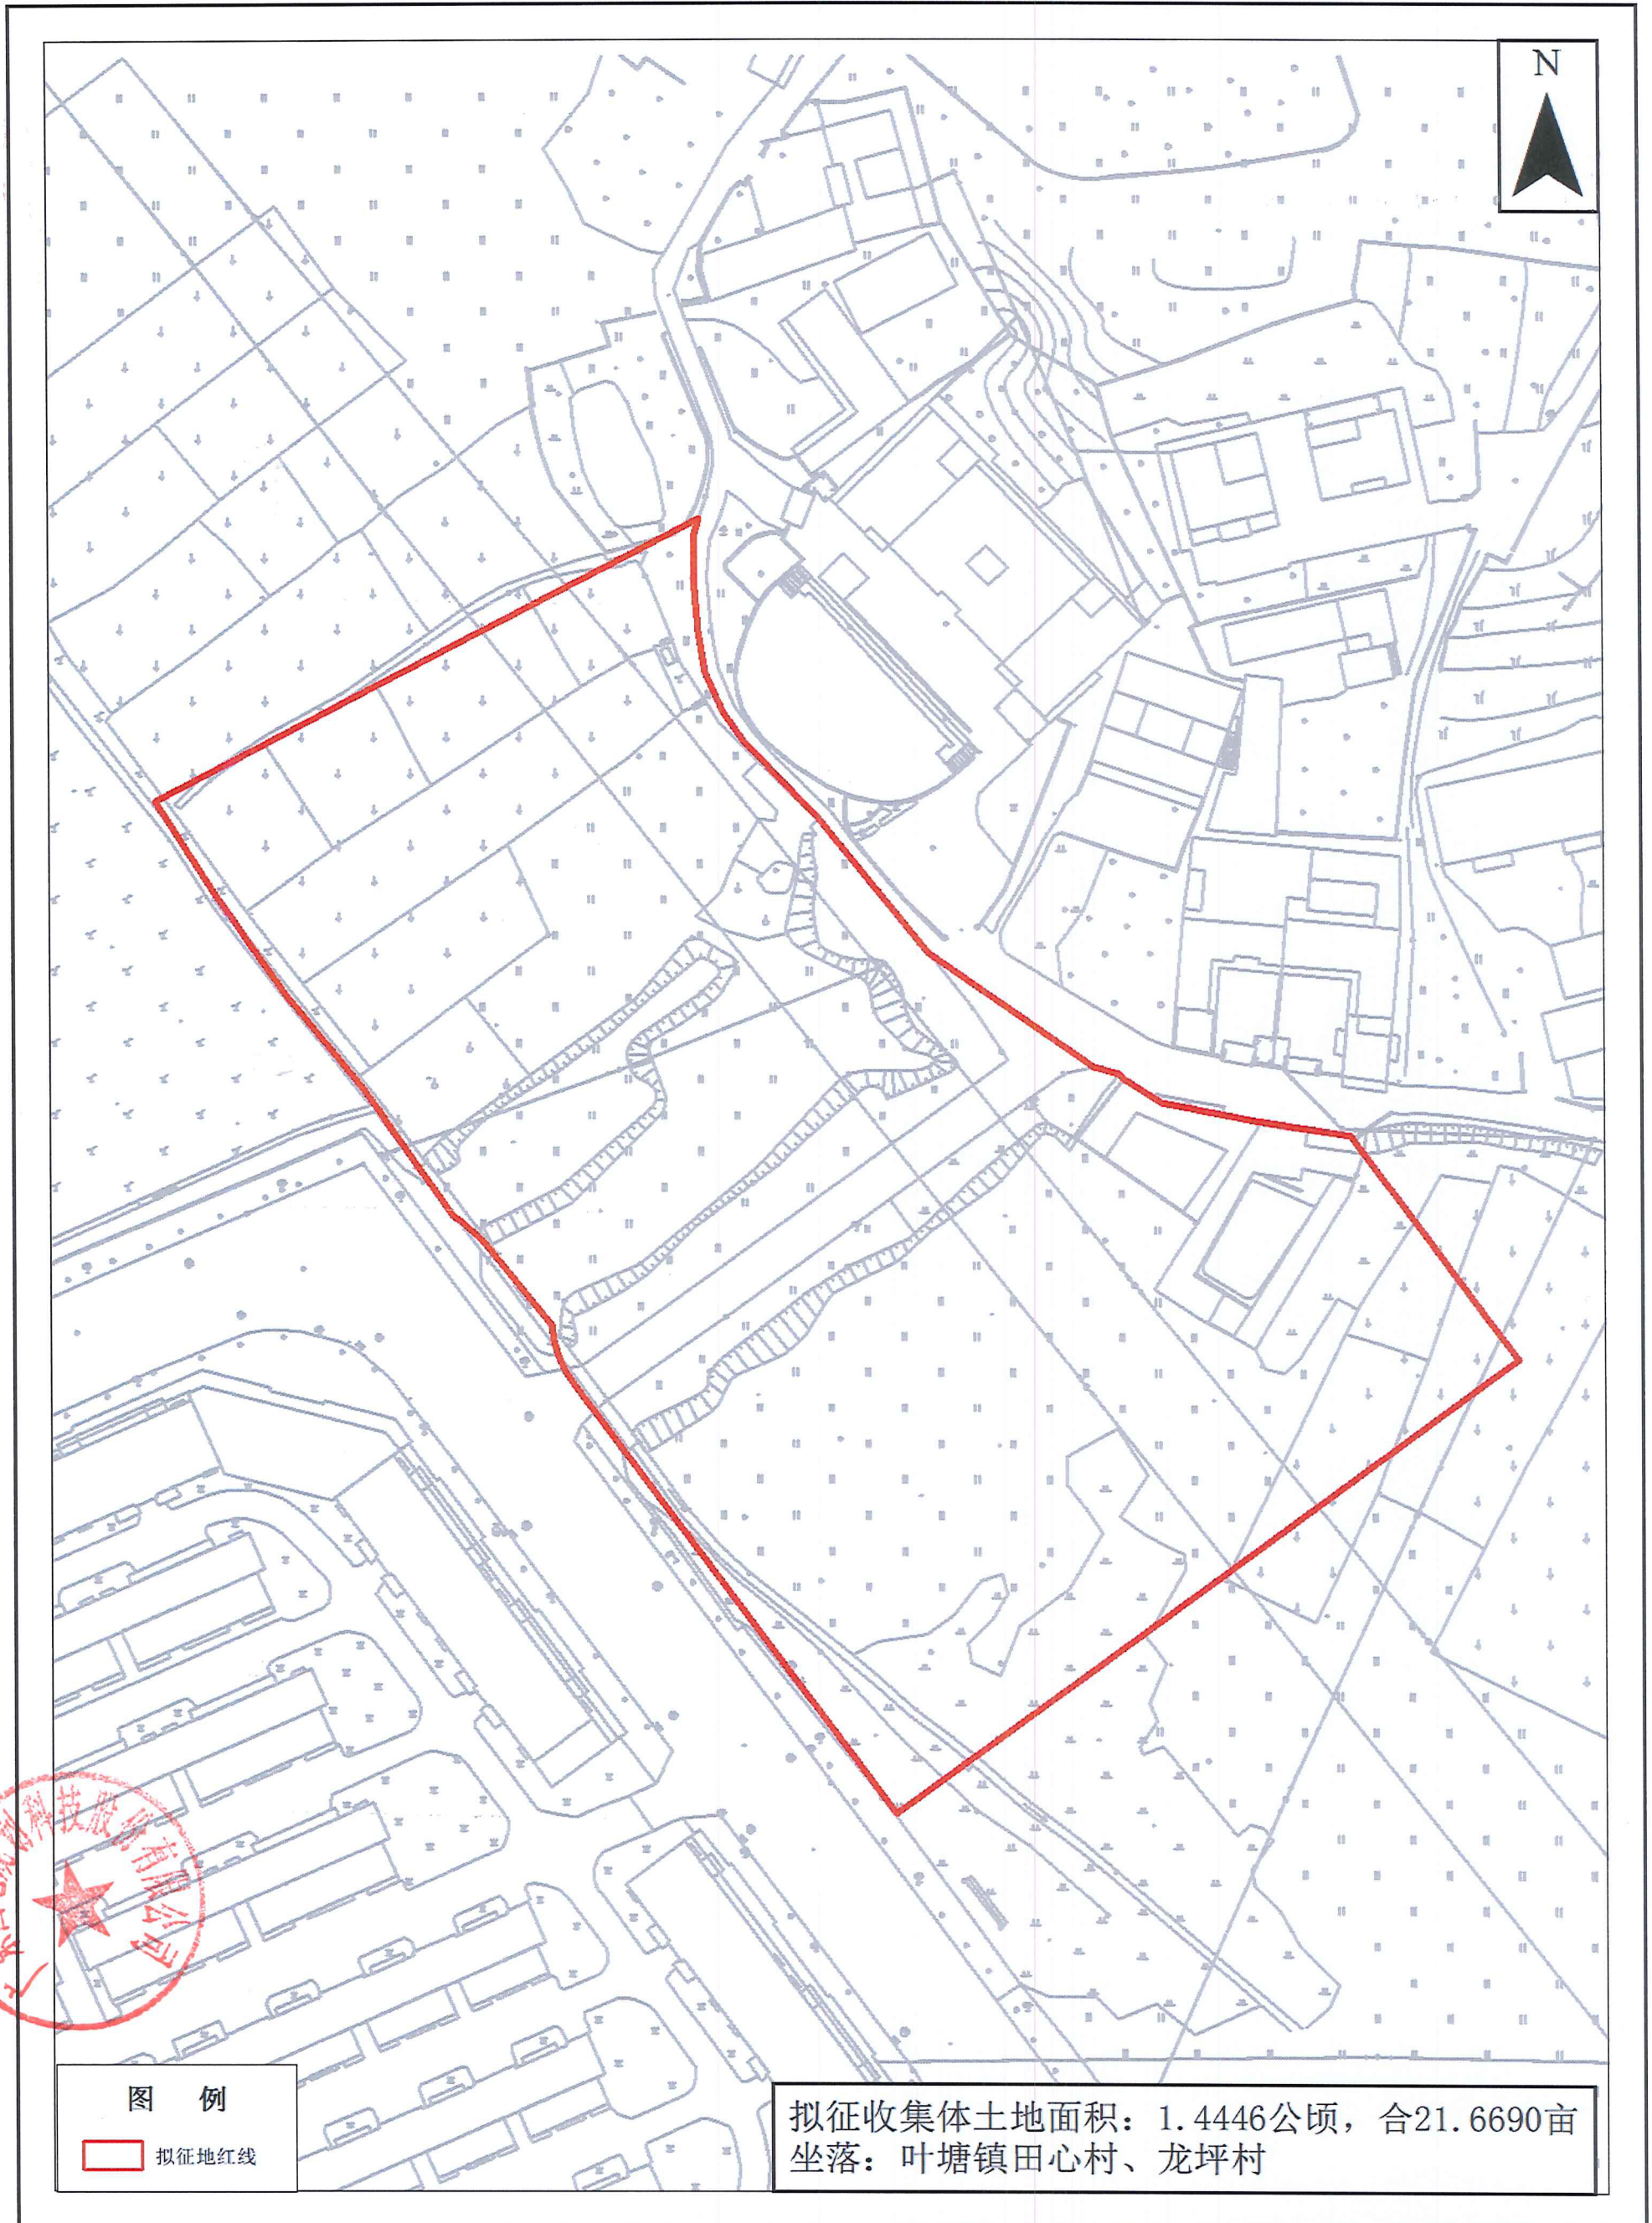

兴宁市城镇建设用地图 (CZPC20220801)

广东国地规划科技股份有限公司

测绘编号：CZPC20220801
测绘日期：2022年10月
审核日期：2022年11月

1:1000

测绘员：刘毅
制图员：黄杰章
审核员：彭尧林