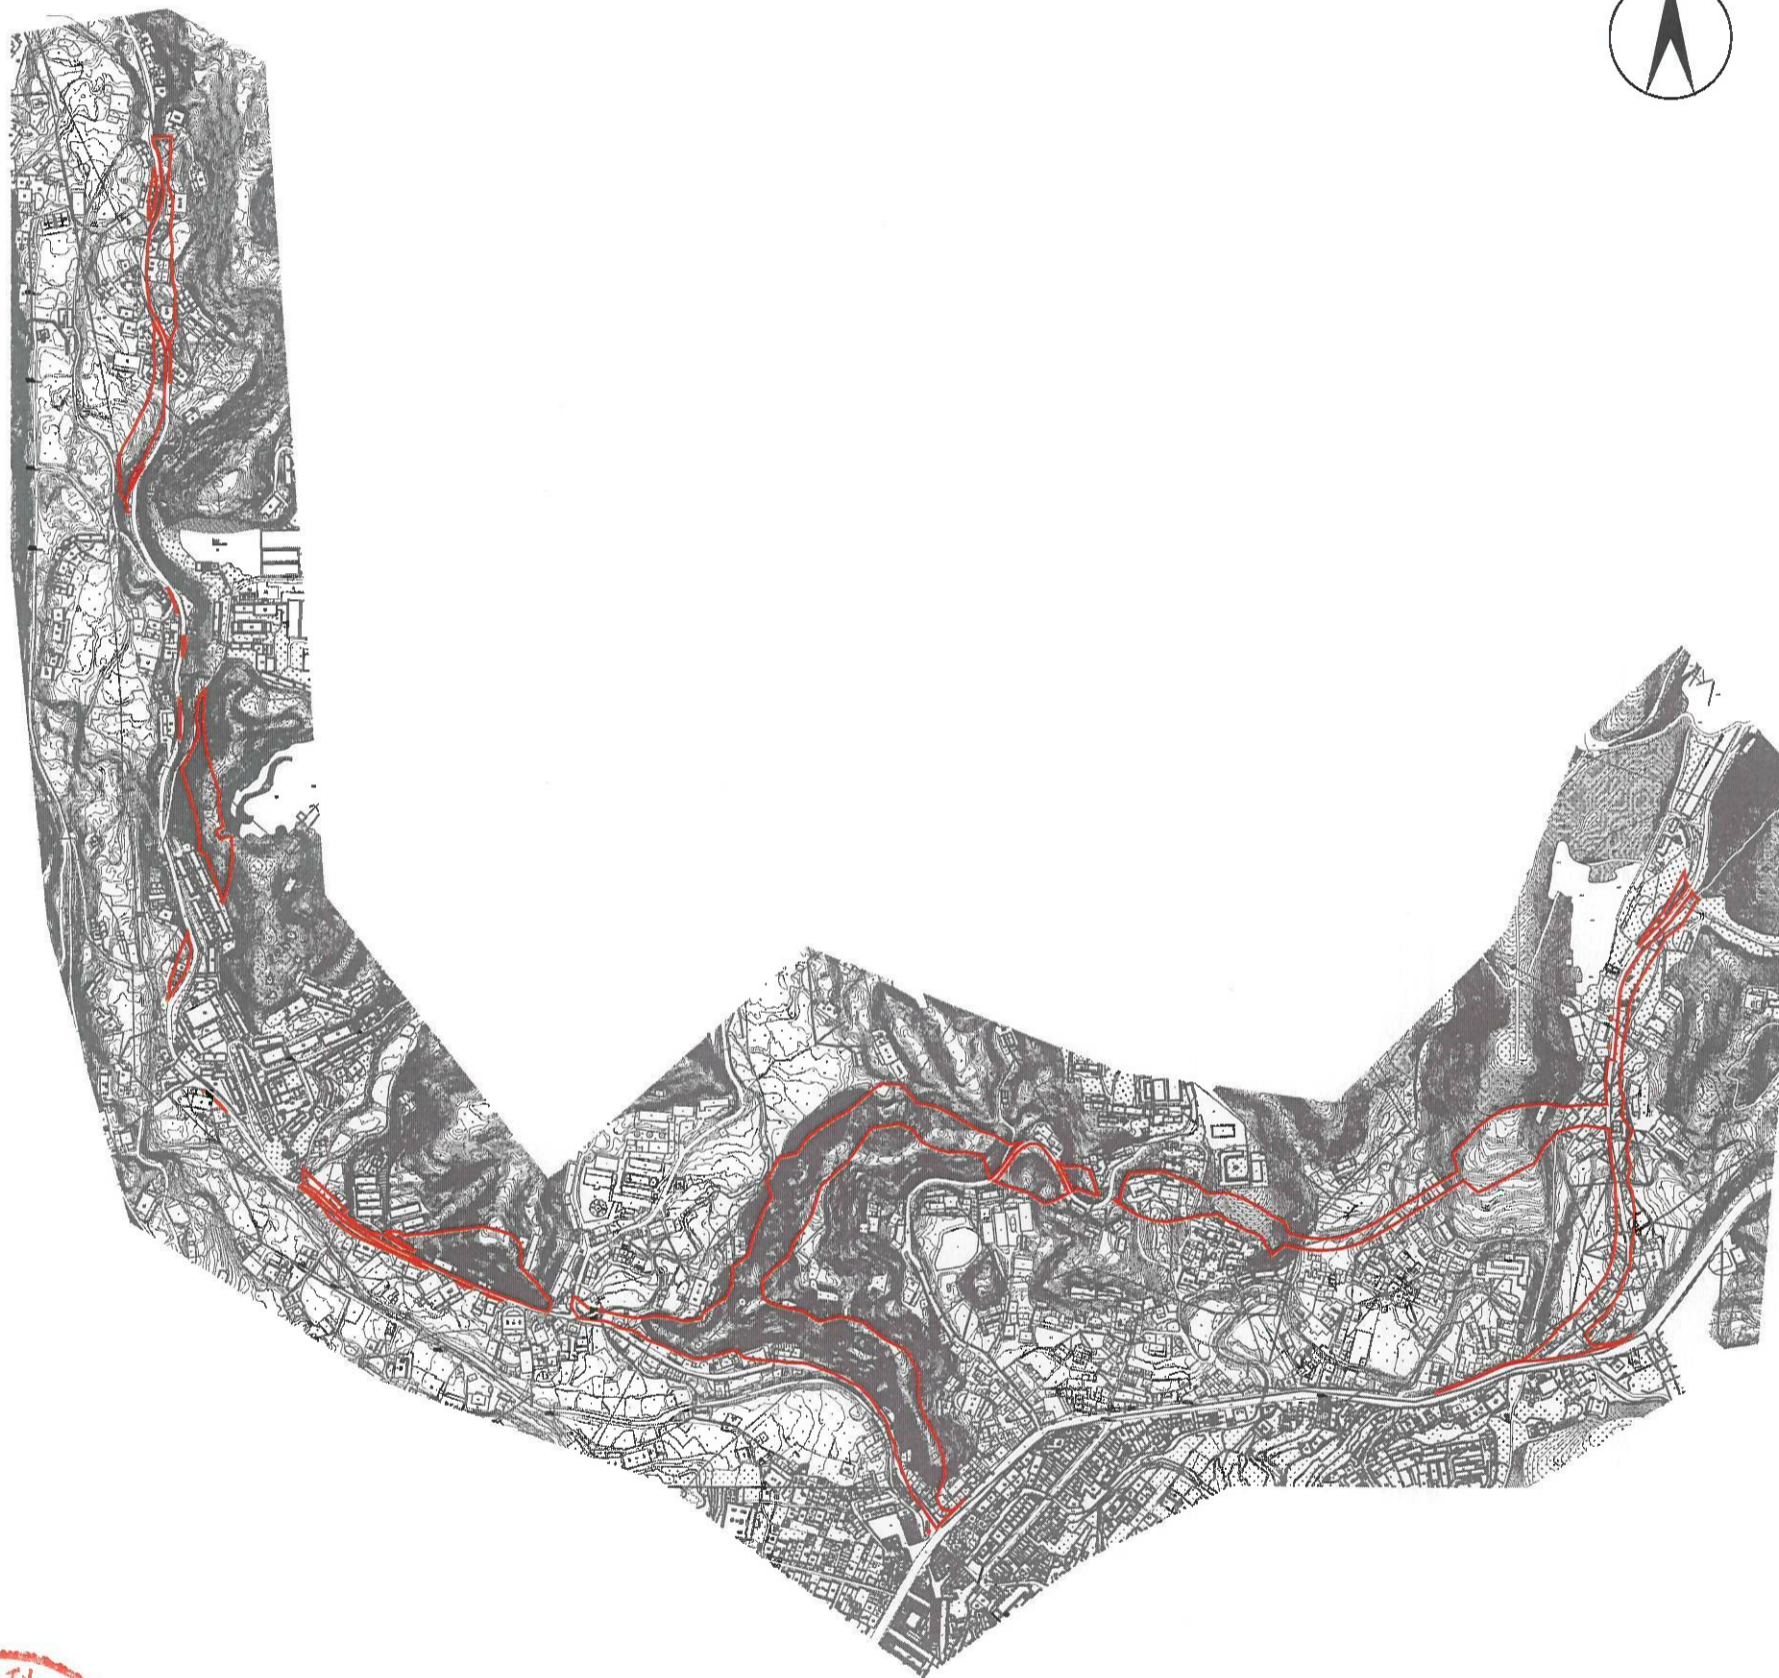

# 兴宁市城镇建设用地拟征收土地红线示意图

红线面积：约181.0140亩

坐落：黄槐镇槐东村、槐西村

兴宁市广博测绘科技有限公司

编号：CZPC20240301  
绘图日期：2024年2月20日

1:8700

绘图员：吕跃浩  
审核：吴佳伟