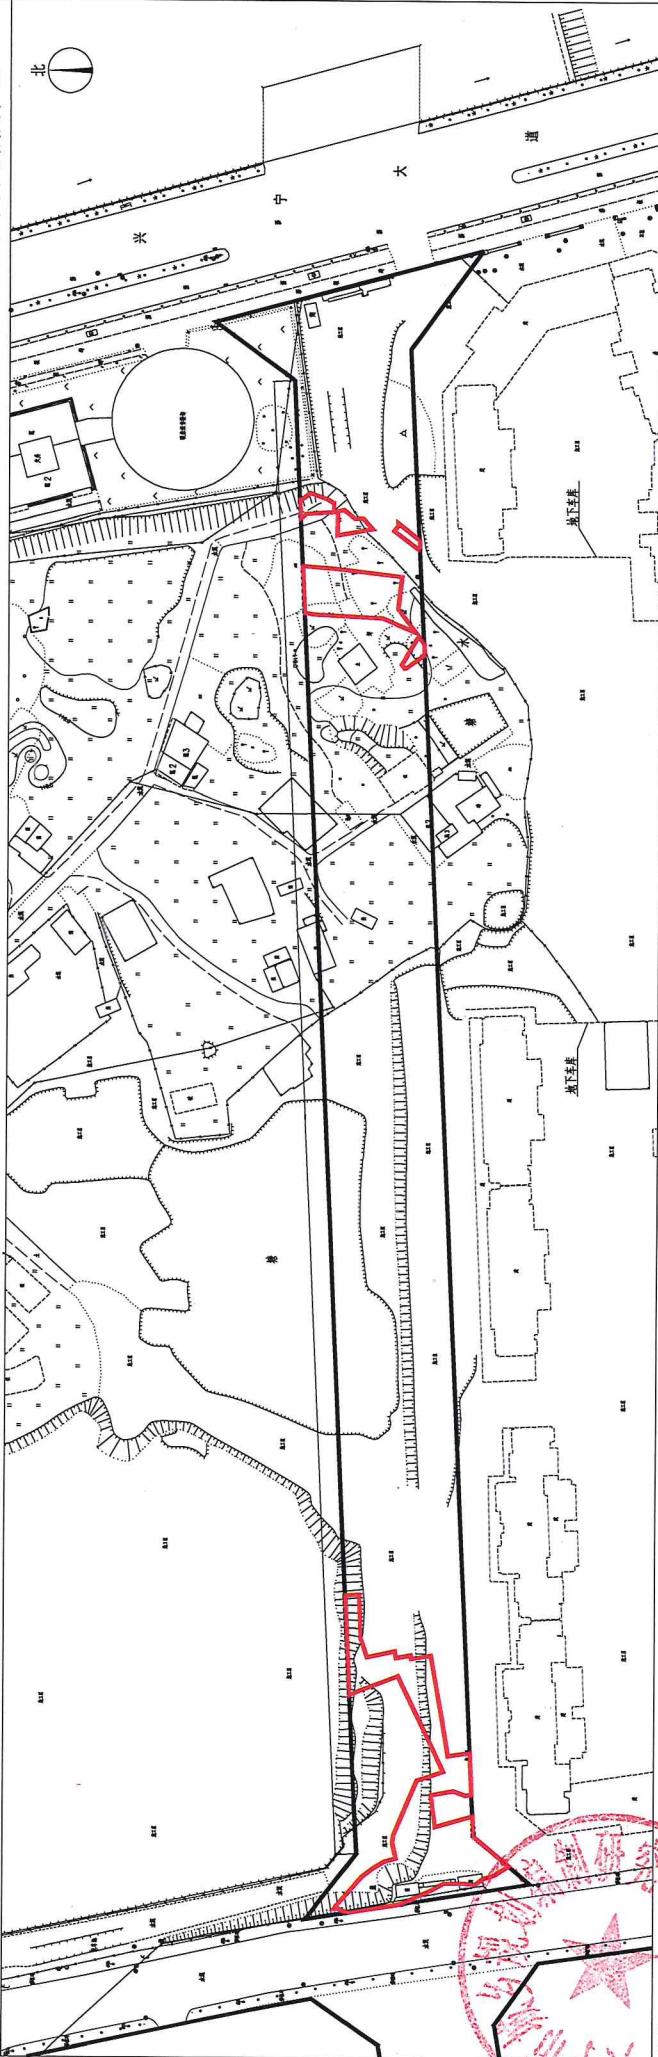

兴宁市城镇建设用拟征收土地红线示意图

红线面积：约15.0465亩
坐落：福兴街道新联村

兴宁市城乡规划建设研究中心

编号：ZPC20231701

绘图日期：2024年2月29日

1:2600

绘图：黄颂波
审核：刁庆全

兴宁市城镇建设用地拟征收土地红线示意图

红线面积：约2.1105亩
坐落：宁新街道城南社区

绘图员：黄颂波
审核：刁庆全

1:2700