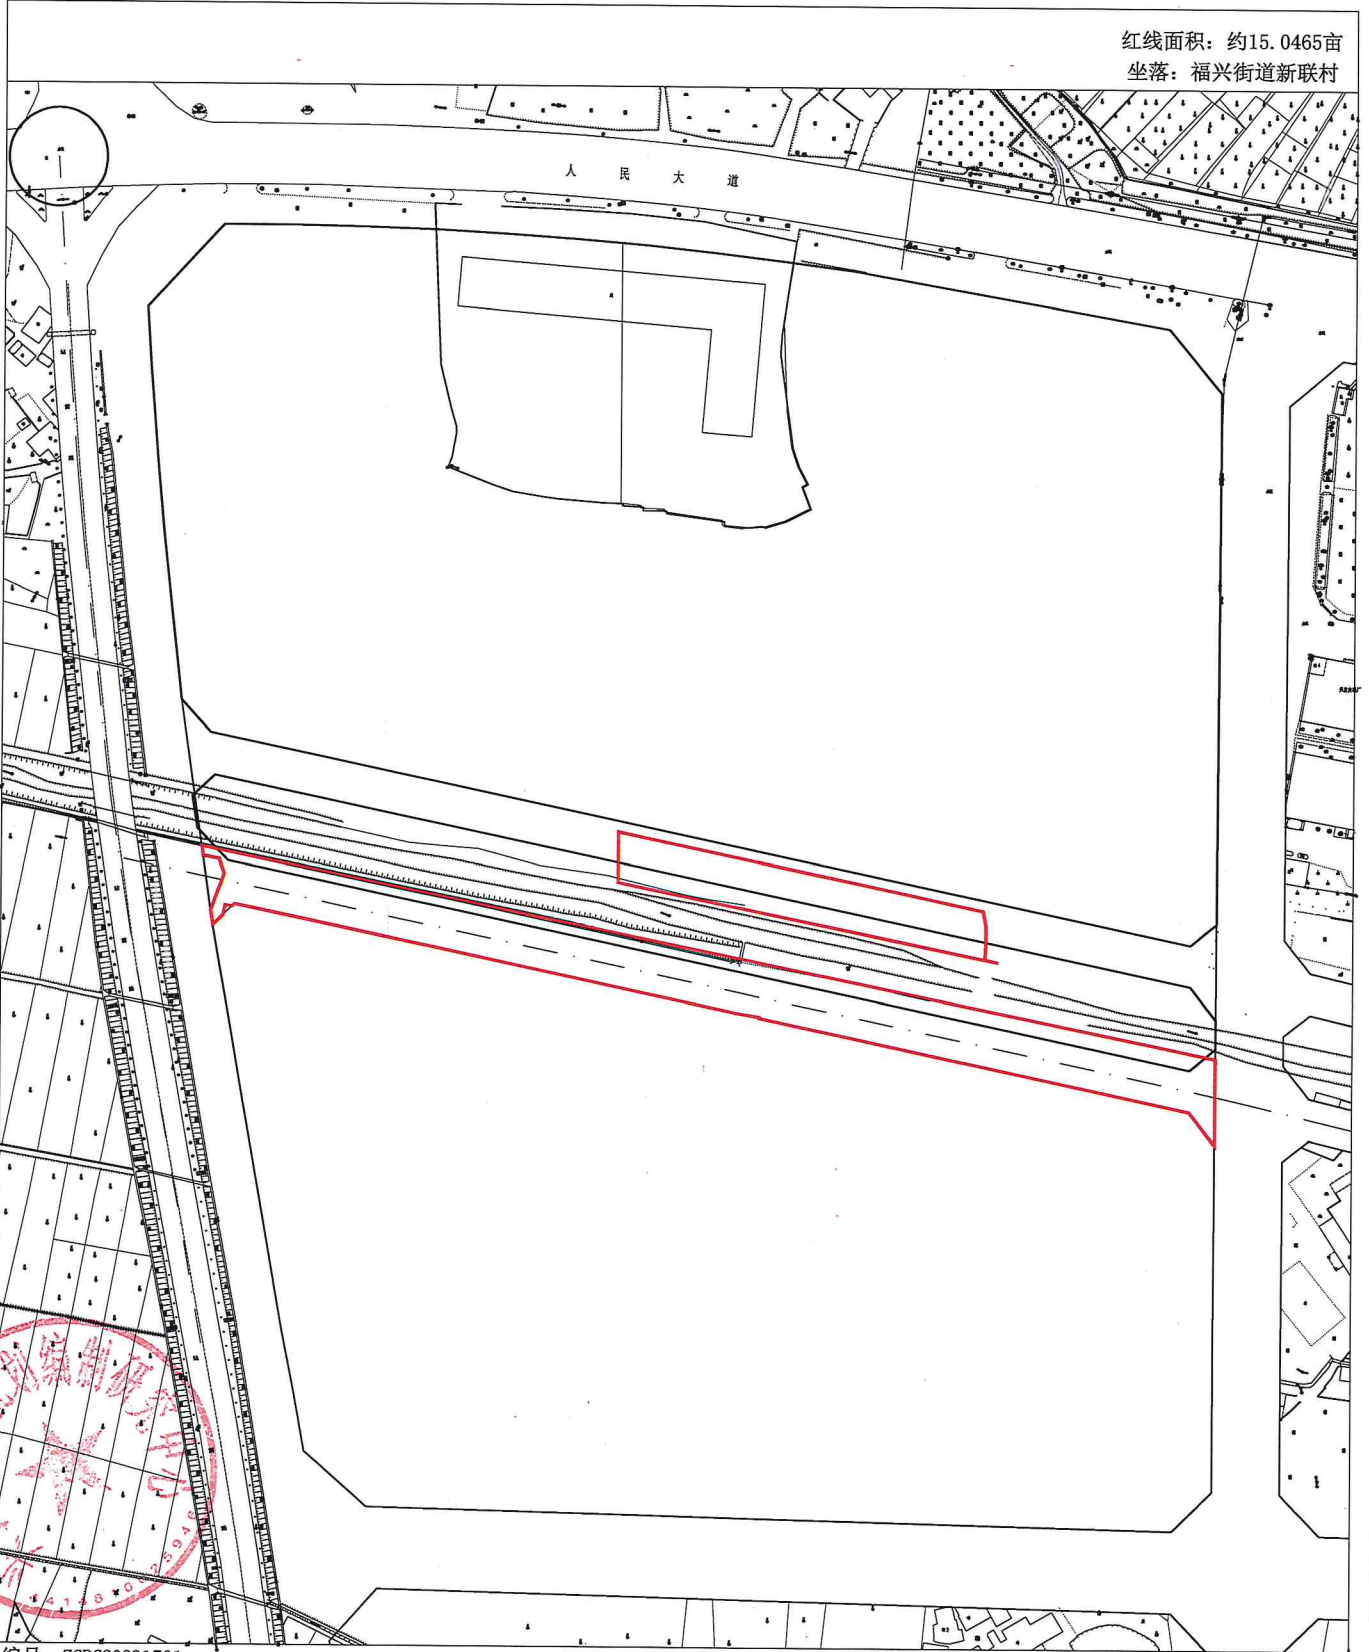

兴宁市城镇建设用拟征收土地红线示意图

红线面积：约15.0465亩
坐落：福兴街道新联村

兴宁市城乡规划建设研究中心

编号：ZPC20231701

绘图日期：2024年2月29日

1:2600

绘图：黄颂波
审核：刁庆全

兴宁市城镇建设用地拟征收土地红线示意图

红线面积：约2.1105亩
坐落：宁新街道城南社区

绘图员：黄颂波
审核：刁庆全

1:2700