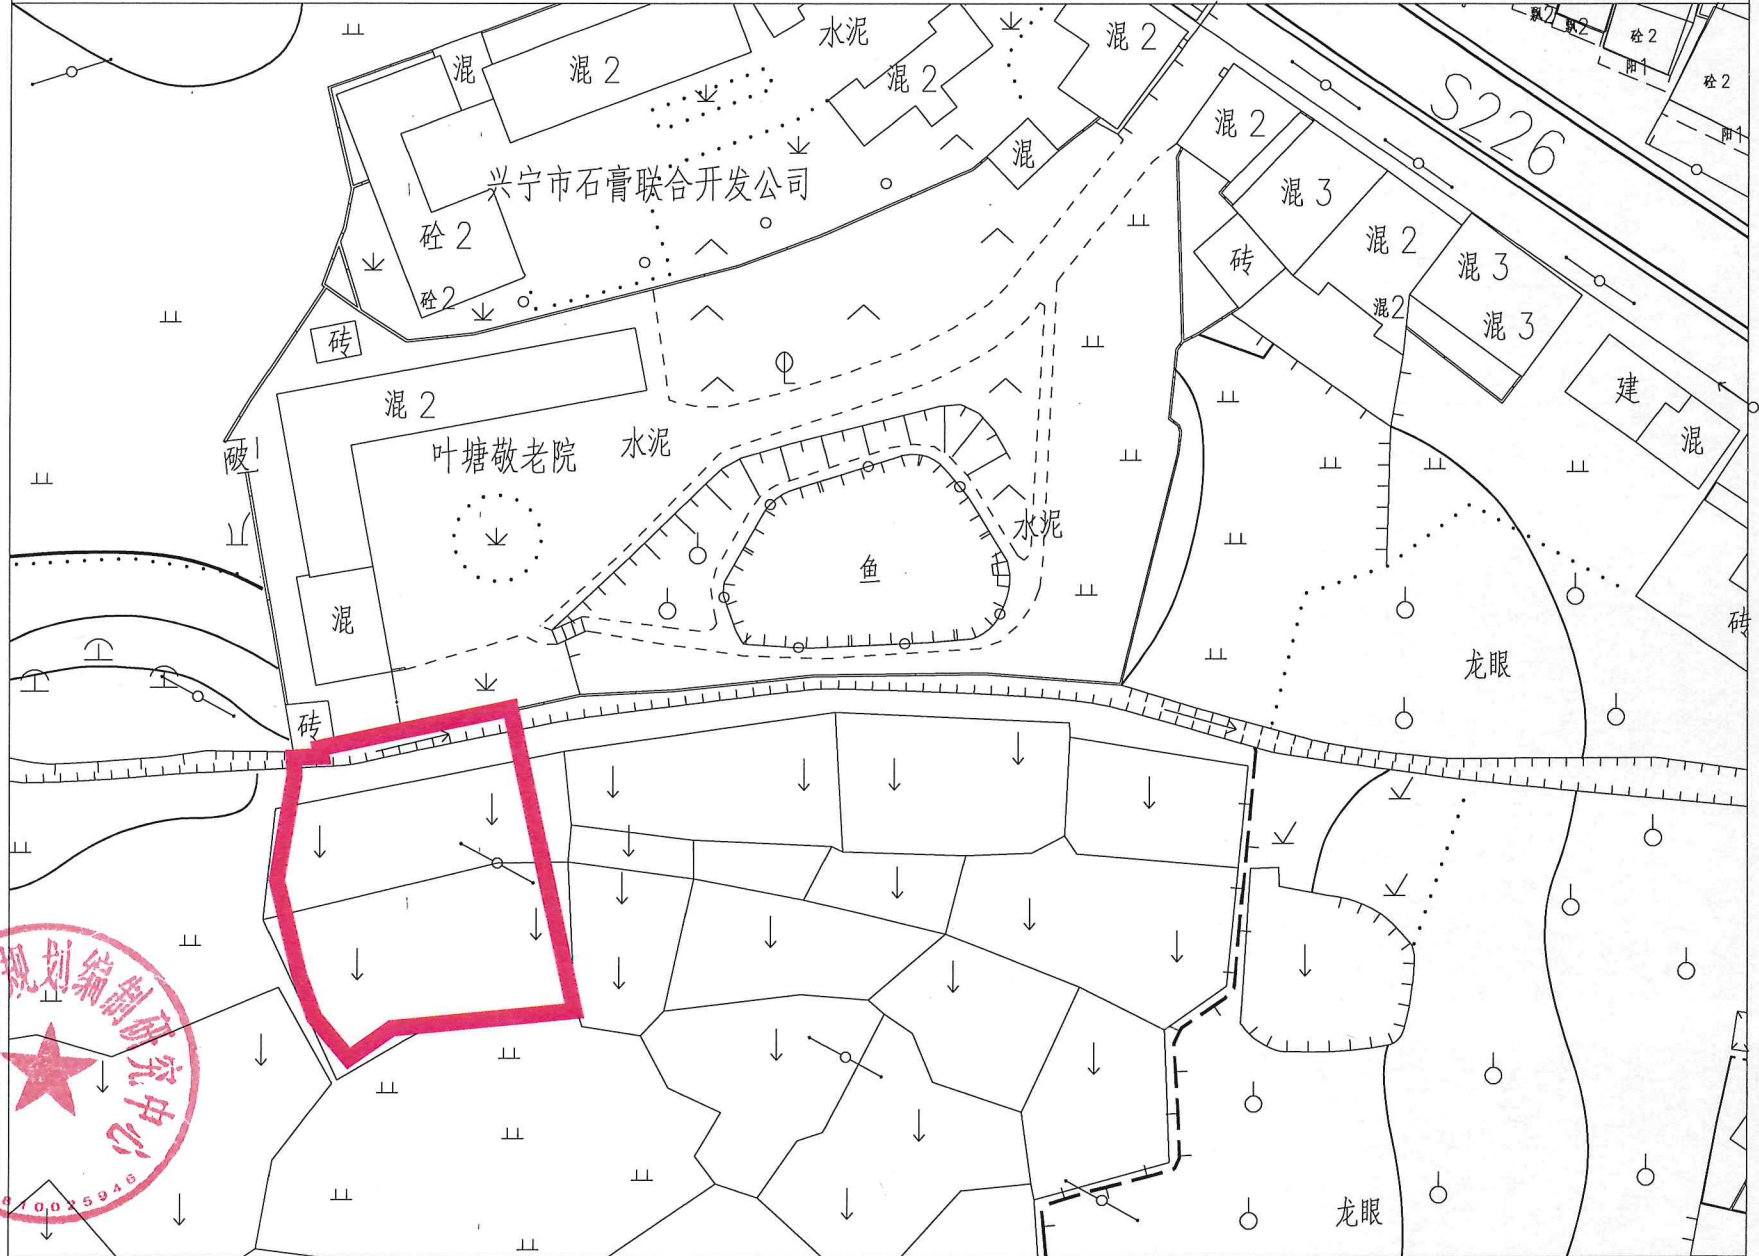

# 兴宁市城镇建设用拟征收土地红线示意图

红线面积：约10.7745亩  
坐落：石马镇新村、马石村

兴宁市城乡  
规划编制  
研究中心

编号：CZPC20241402  
绘图日期：2024年10月9日

1:1500

绘图员：黄颂波  
审核：刁庆全

# 兴宁市城镇建设用地拟征收土地红线示意图

红线面积：约0.9975亩  
坐落：叶塘镇彭波村

编号：CZPC20241401  
绘图日期：2024年10月9日

1:700

绘图员：黄颂波  
审核：刁庆全