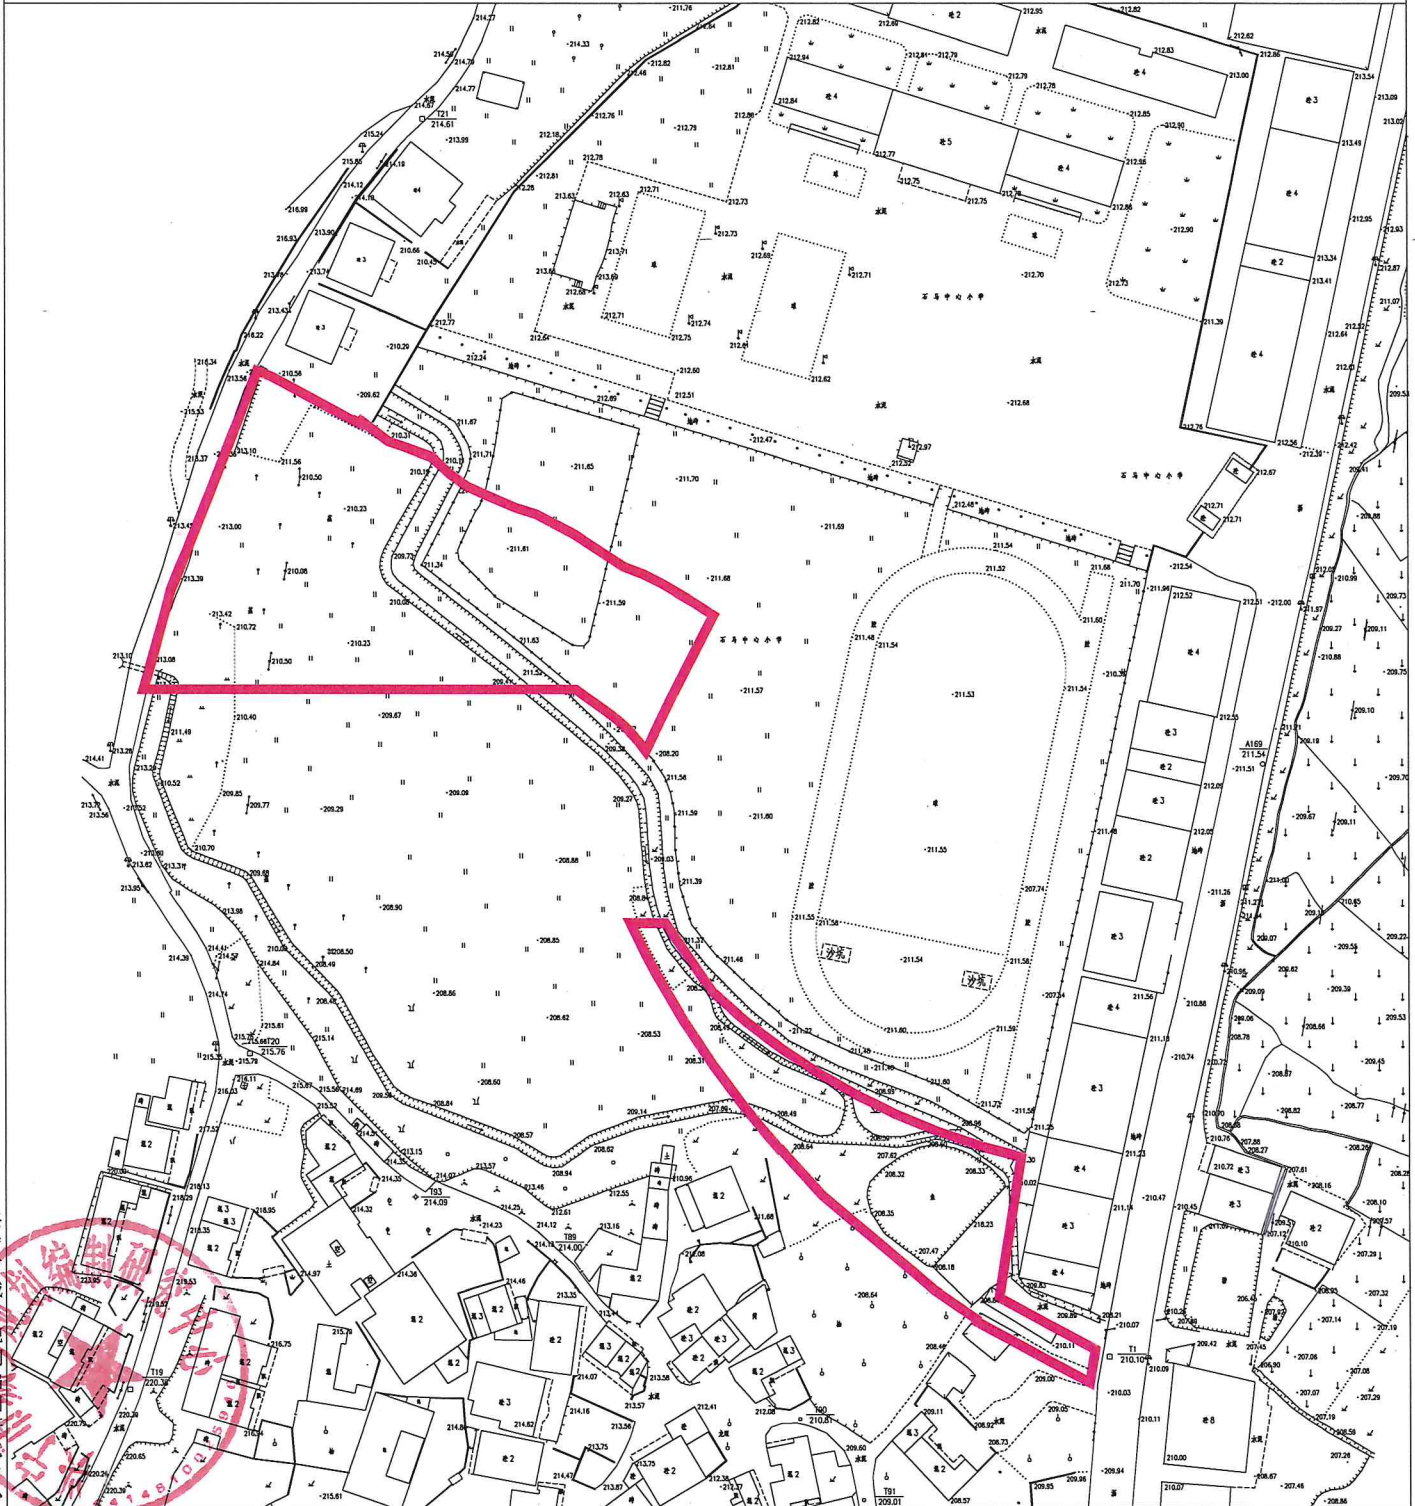

# 兴宁市城镇建设用拟征收土地红线示意图

红线面积：约10.7745亩  
坐落：石马镇新村、马石村

兴宁市城乡  
规划编制  
研究中心

编号：CZPC20241402  
绘图日期：2024年10月9日

1:1500

绘图员：黄颂波  
审核：刁庆全

# 兴宁市城镇建设用地拟征收土地红线示意图

红线面积：约0.9975亩  
坐落：叶塘镇彭波村

编号：CZPC20241401  
绘图日期：2024年10月9日

1:700

绘图员：黄颂波  
审核：刁庆全