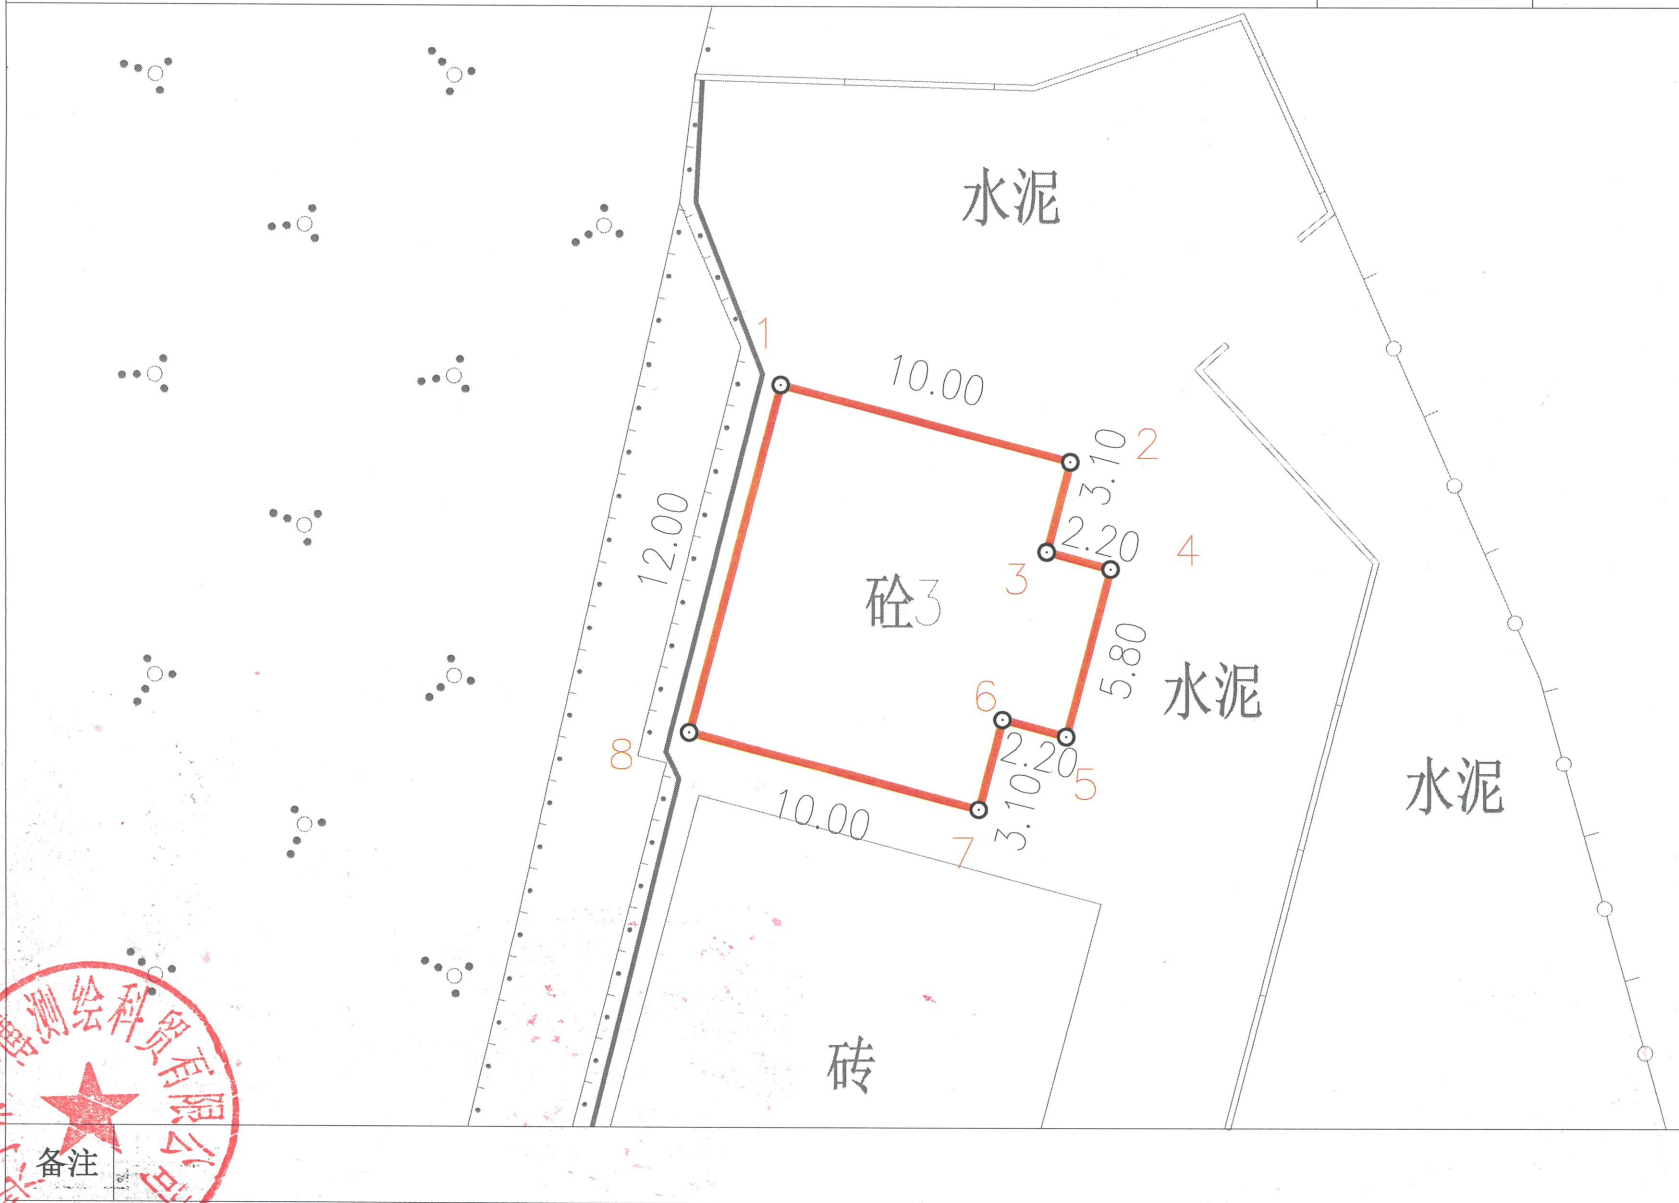

# 宗地图

单位：m、m<sup>2</sup>

坐落：兴宁市水口镇荷树村十五队

宗地面积：132.76 m<sup>2</sup>

宗地代码

北

兴宁市广博测绘科技有限公司

备注

2000国家大地坐标系  
制图日期：2025年10月28日  
审核日期：2025年10月28日

1:300

测绘员：刘桂滨  
审核员：吴佳伟