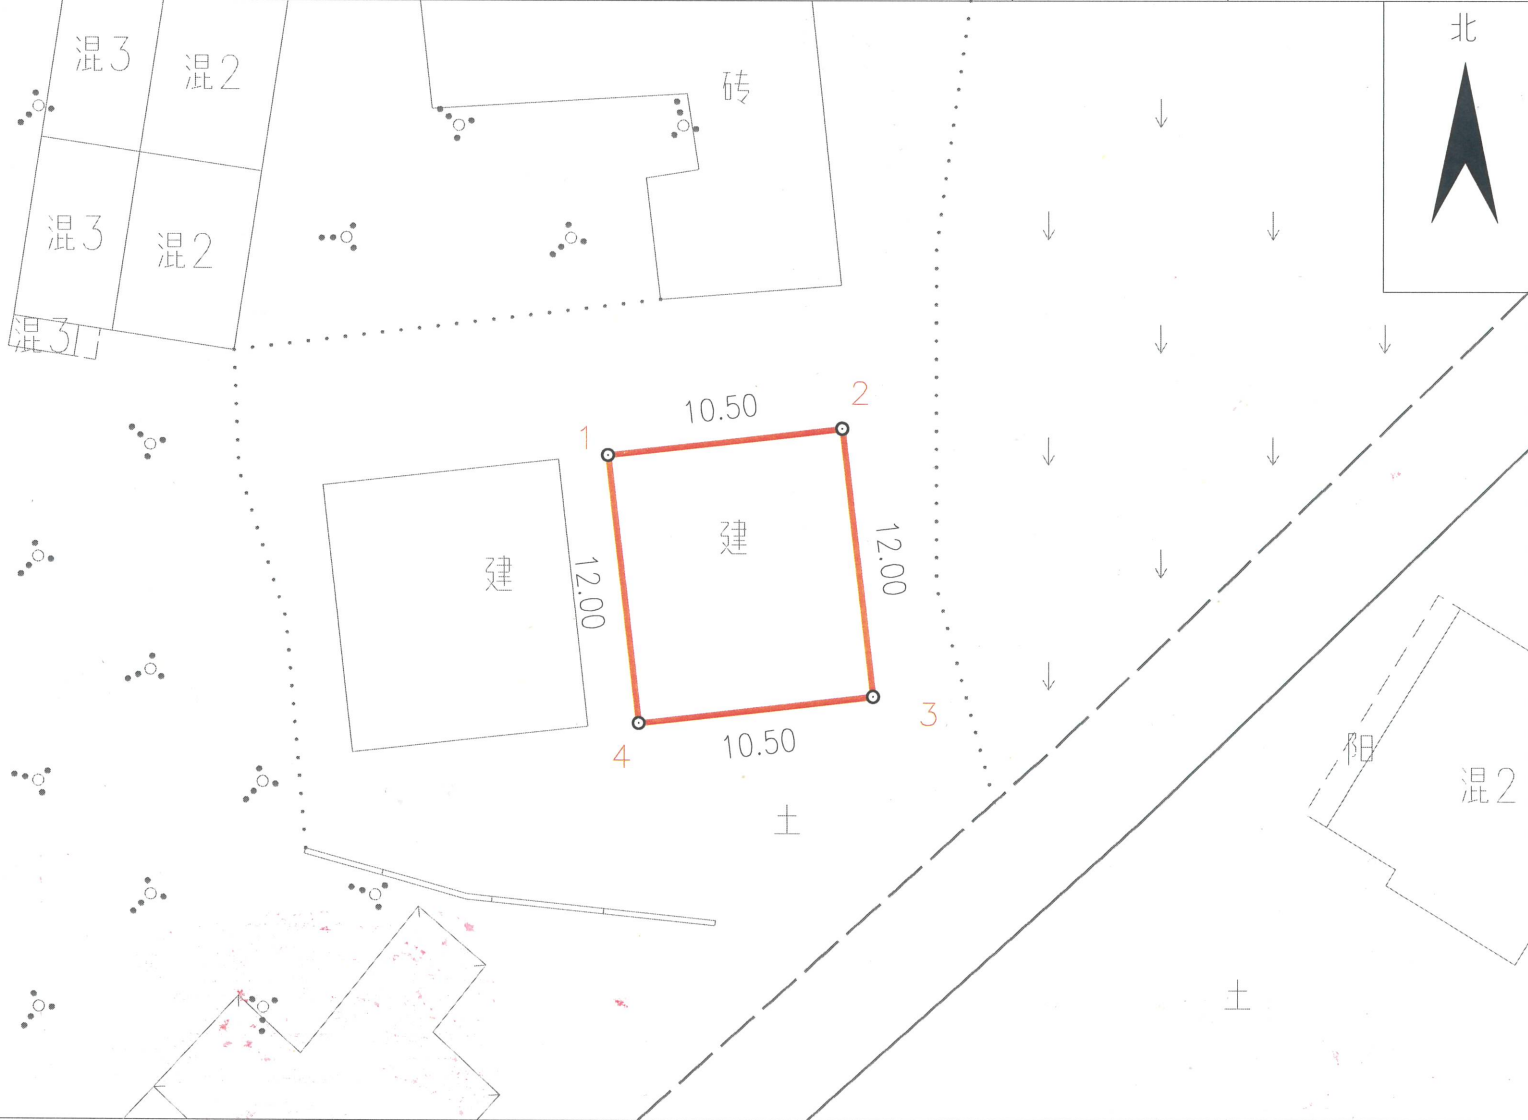

宗地图

单位: m、m²

权利人: 薛海波

宗地面积: 126.00m²

坐落: 兴宁市水口镇东升村塘背水西路

宗地代码

北

兴宁市广博测绘科贸有限公司

备注

2000国家大地坐标系
制图日期: 2025年10月28日
审核日期: 2025年10月28日

1:400

测绘员: 张仁
审核员: 吴佳伟