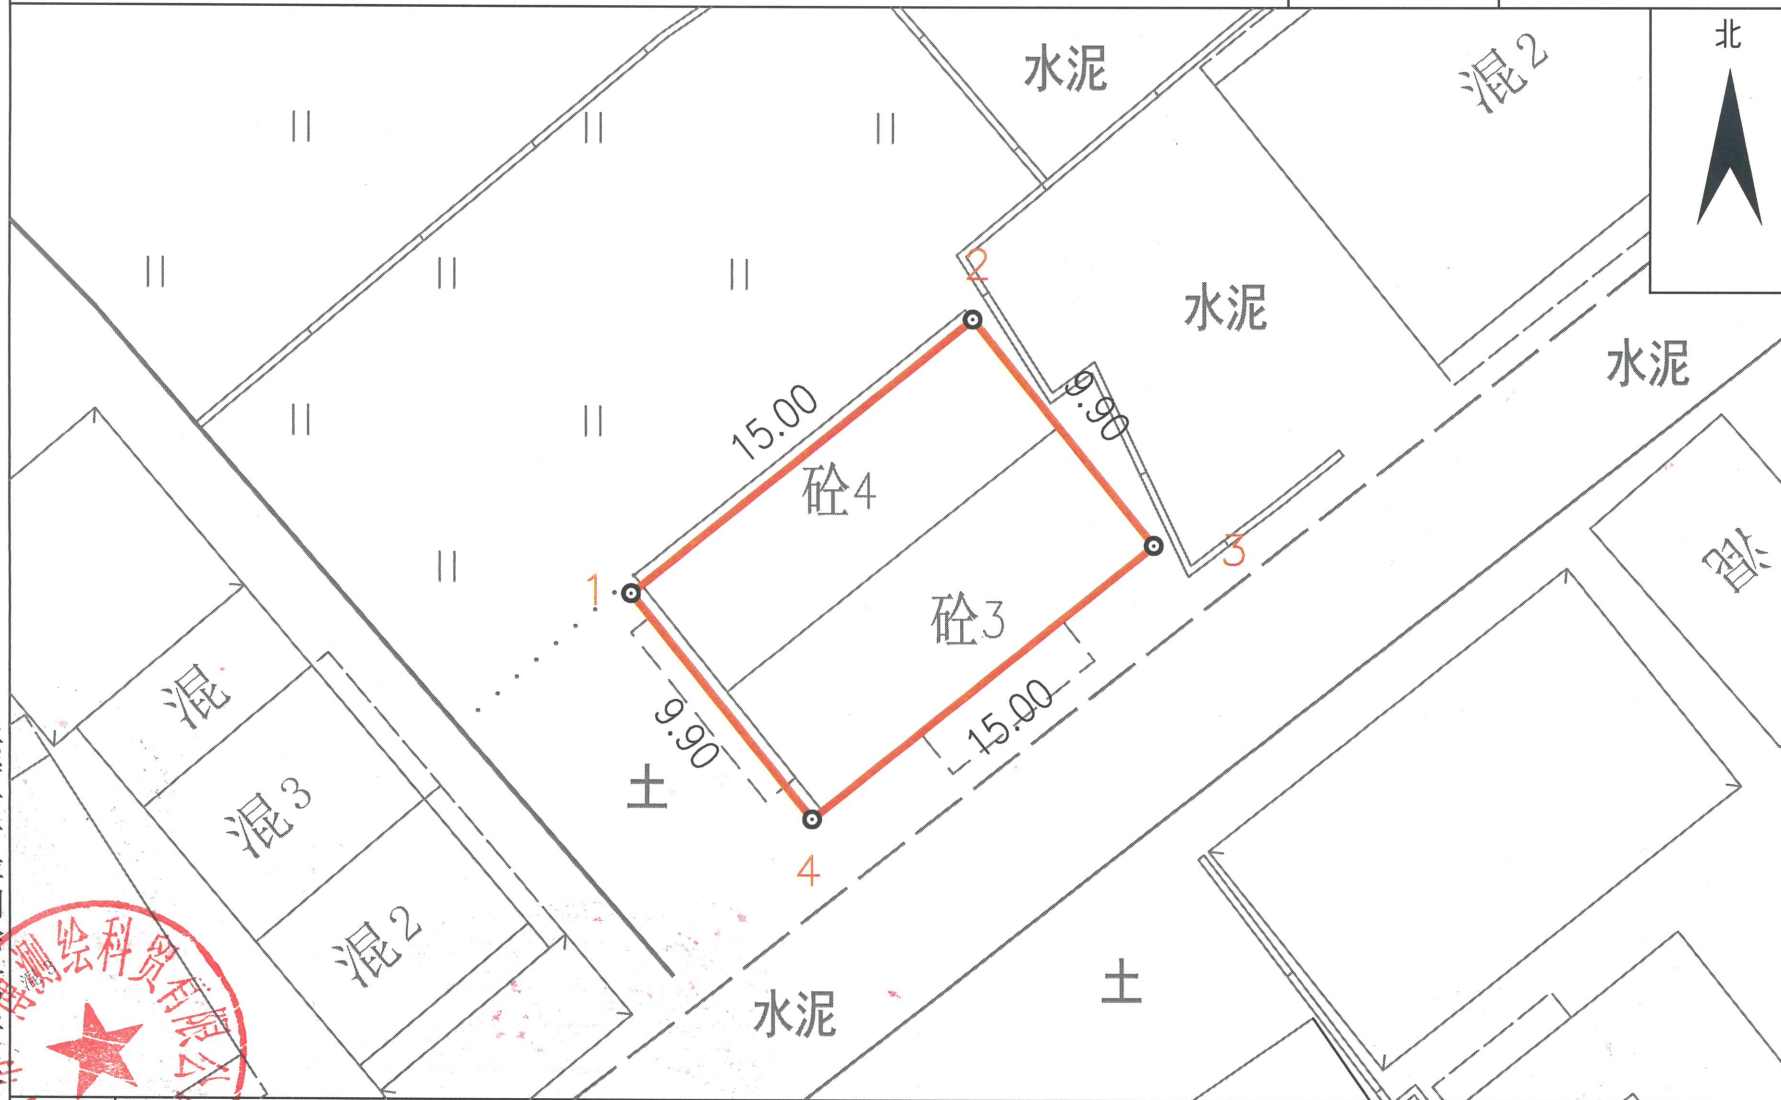

宗地图

单位: m、m²

权利人: 张锦泉

宗地面积: 148.50 m²

坐落: 兴宁市水口镇大坑村老三队

宗地代码

兴宁市广博测绘科贸有限公司

备注

2000国家大地坐标系
制图日期: 2025年10月28日
审核日期: 2025年10月28日

1:300

测绘员: 袁科伟
审核员: 吴佳伟