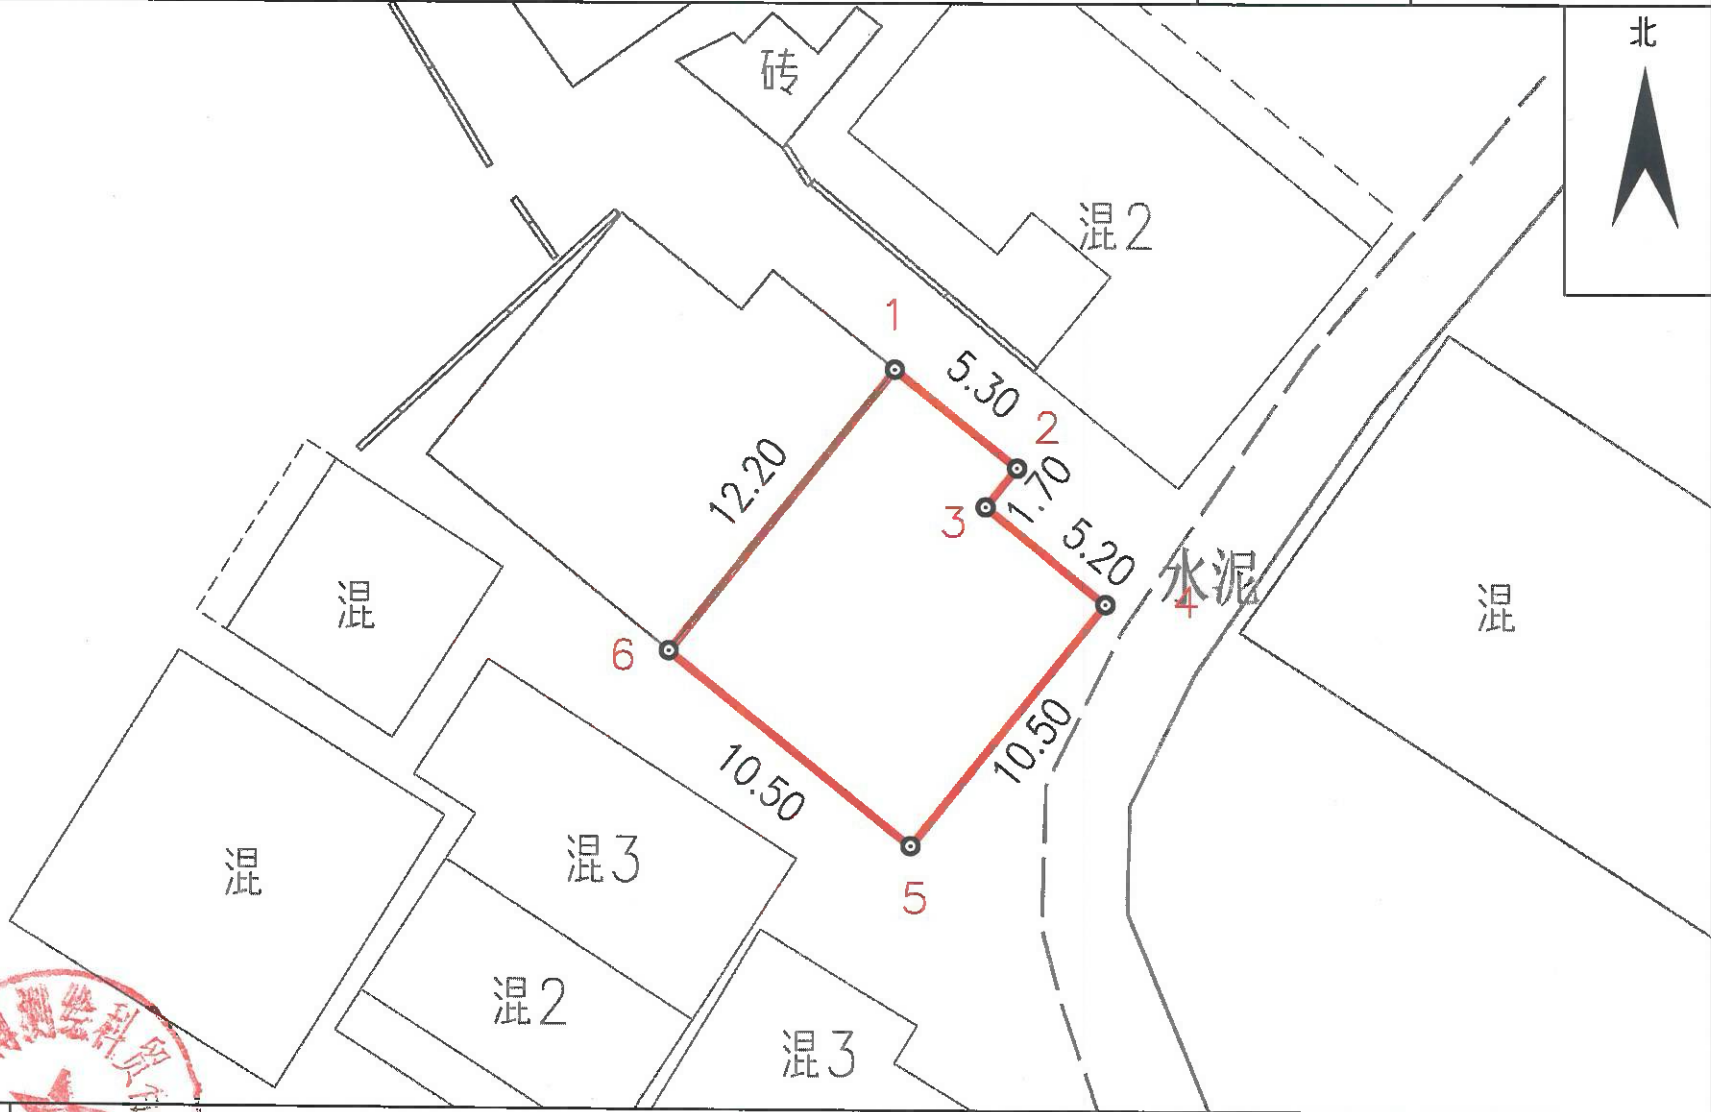

# 宗地图

单位：m、m<sup>2</sup>

坐落：兴宁市水口镇洋槐村竹头围

宗地面积：119.26 m<sup>2</sup>

宗地代码

北

兴宁市广博测绘科贸有限公司

1:300