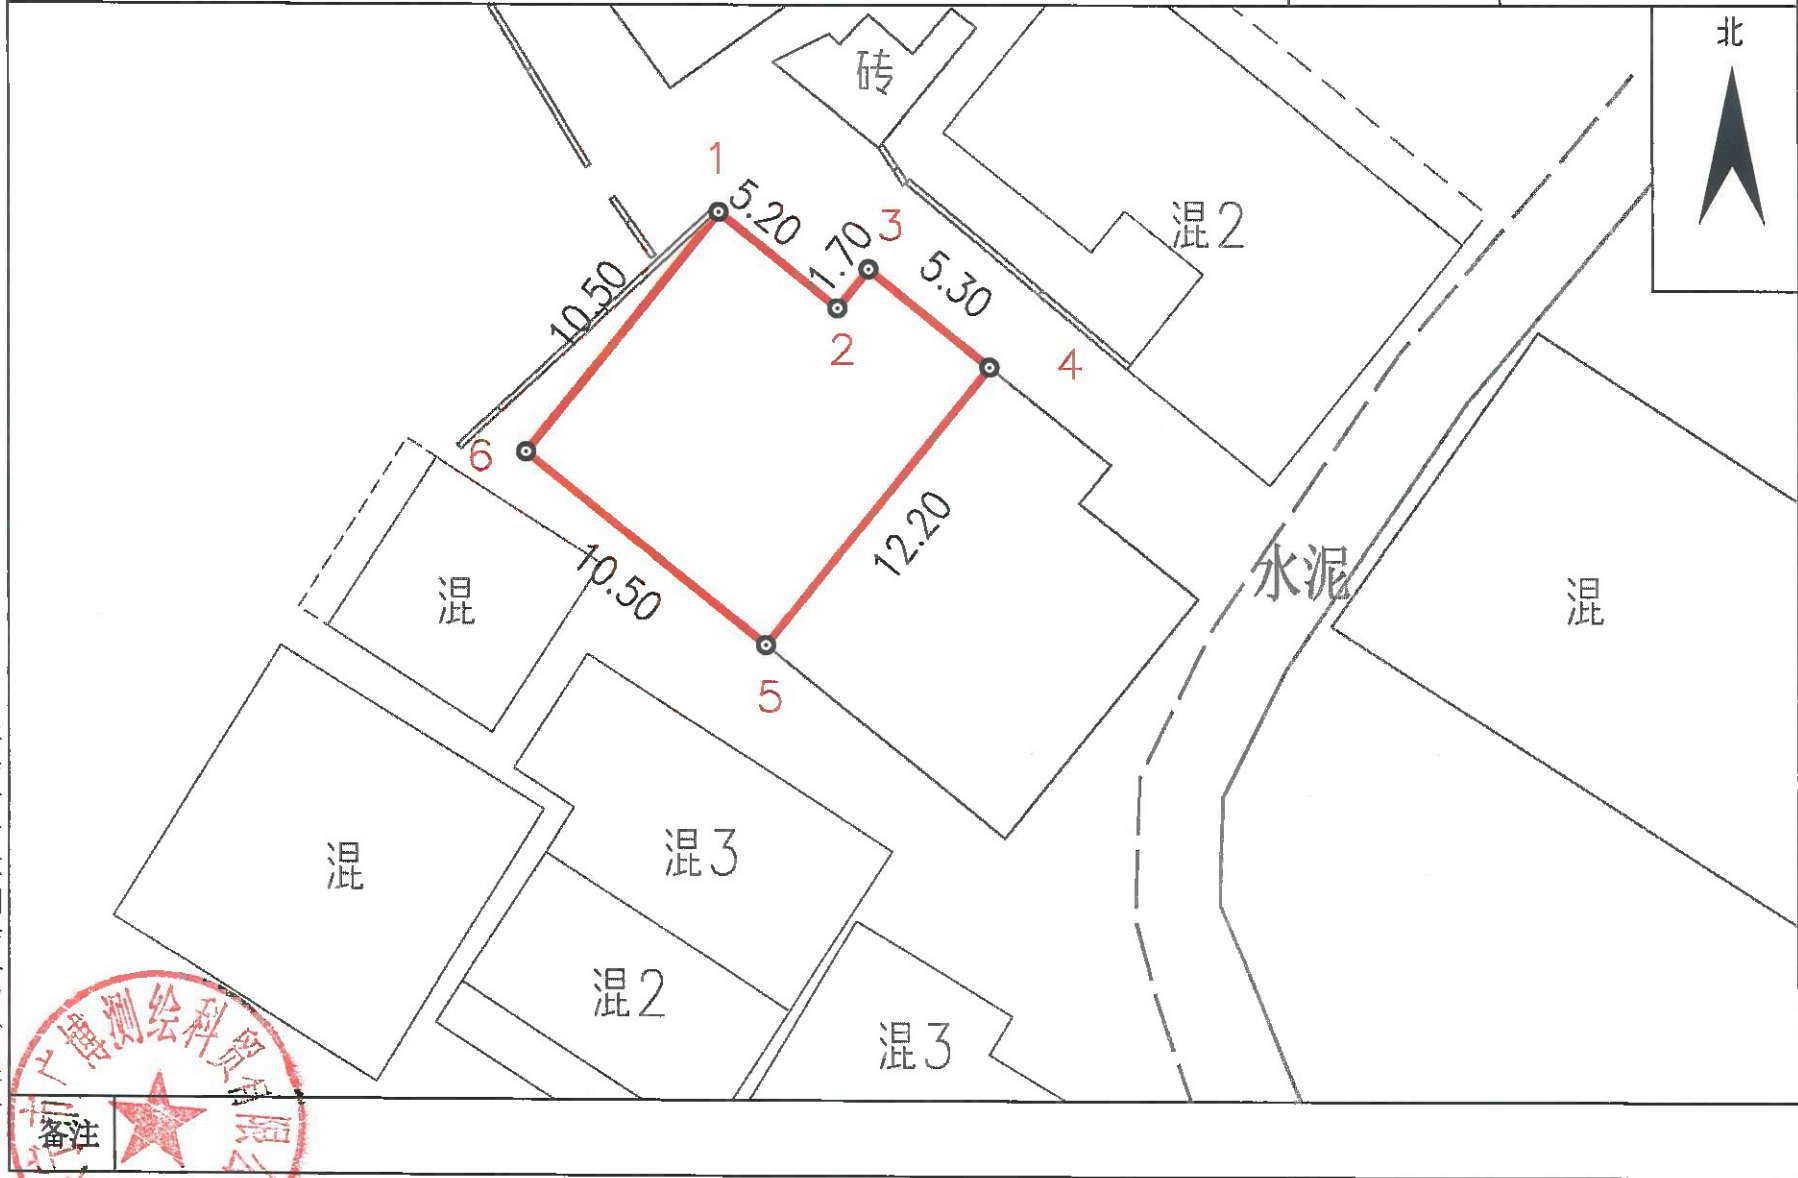

权利人：刘永煌

宗地图

单位：m、m²

坐落：兴宁市水口镇洋槐村竹头围

宗地面积：119.26 m²

宗地代码

兴宁市广博测绘科贸有限公司

2000国家大地坐标系
制图日期：2025年12月03日
审核日期：2025年12月03日

1:300

测绘员：刘桂滨
审核员：吴佳伟