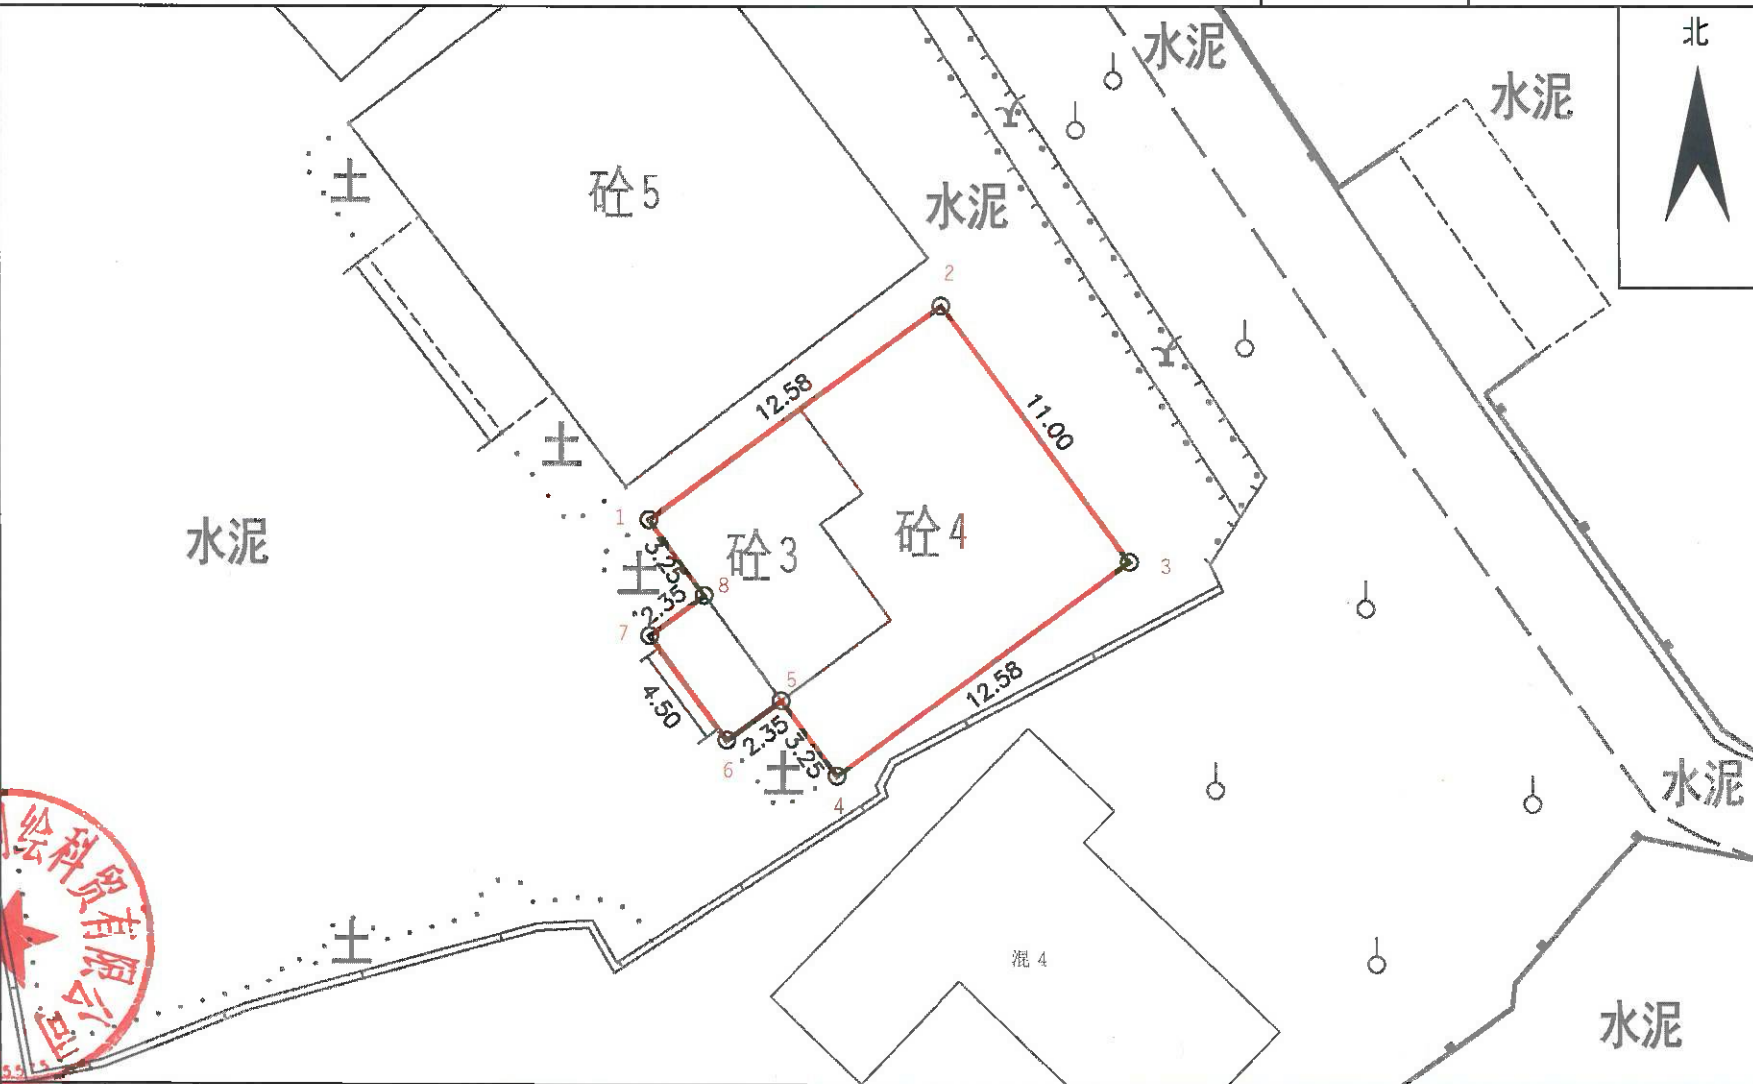

宗地图

单位: m、m²

权利人: 薛斌、薛联

宗地面积: 149.00 m²

坐落: 兴宁市水口镇石下村上屋子

宗地代码

北

备注

2000国家大地坐标系
制图日期: 2025年12月17日
审核日期: 2025年12月17日

1:300

测绘员: 袁科伟
审核员: 吴佳伟