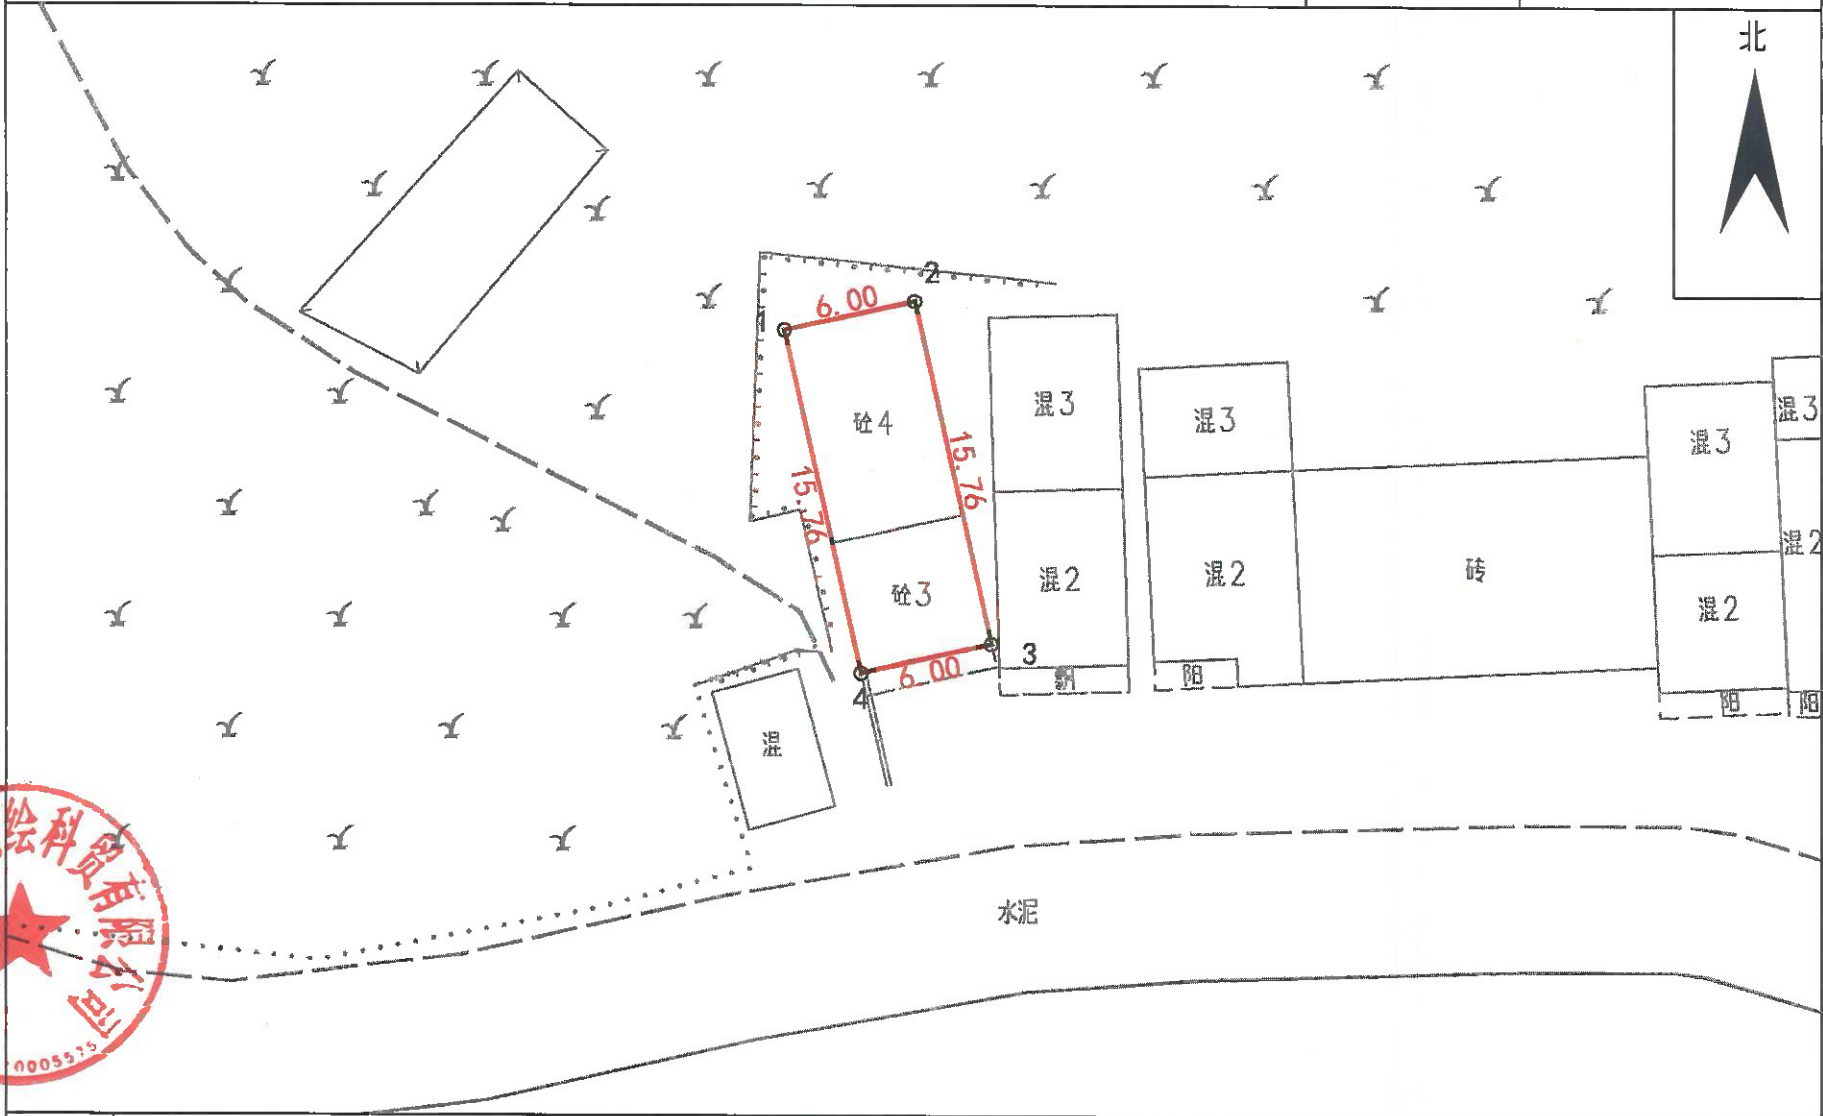

# 宗地图

单位: m、m<sup>2</sup>

权利人: 张秋贵

宗地面积: 94.60m<sup>2</sup>

坐落: 兴宁市水口镇璜江村坪上

宗地代码

北

兴宁市博测绘科贸有限公司

备注

2000国家大地坐标系  
制图日期: 2025年11月13日  
审核日期: 2025年11月13日

1:400

测绘员: 袁文兴  
审核员: 吴佳伟