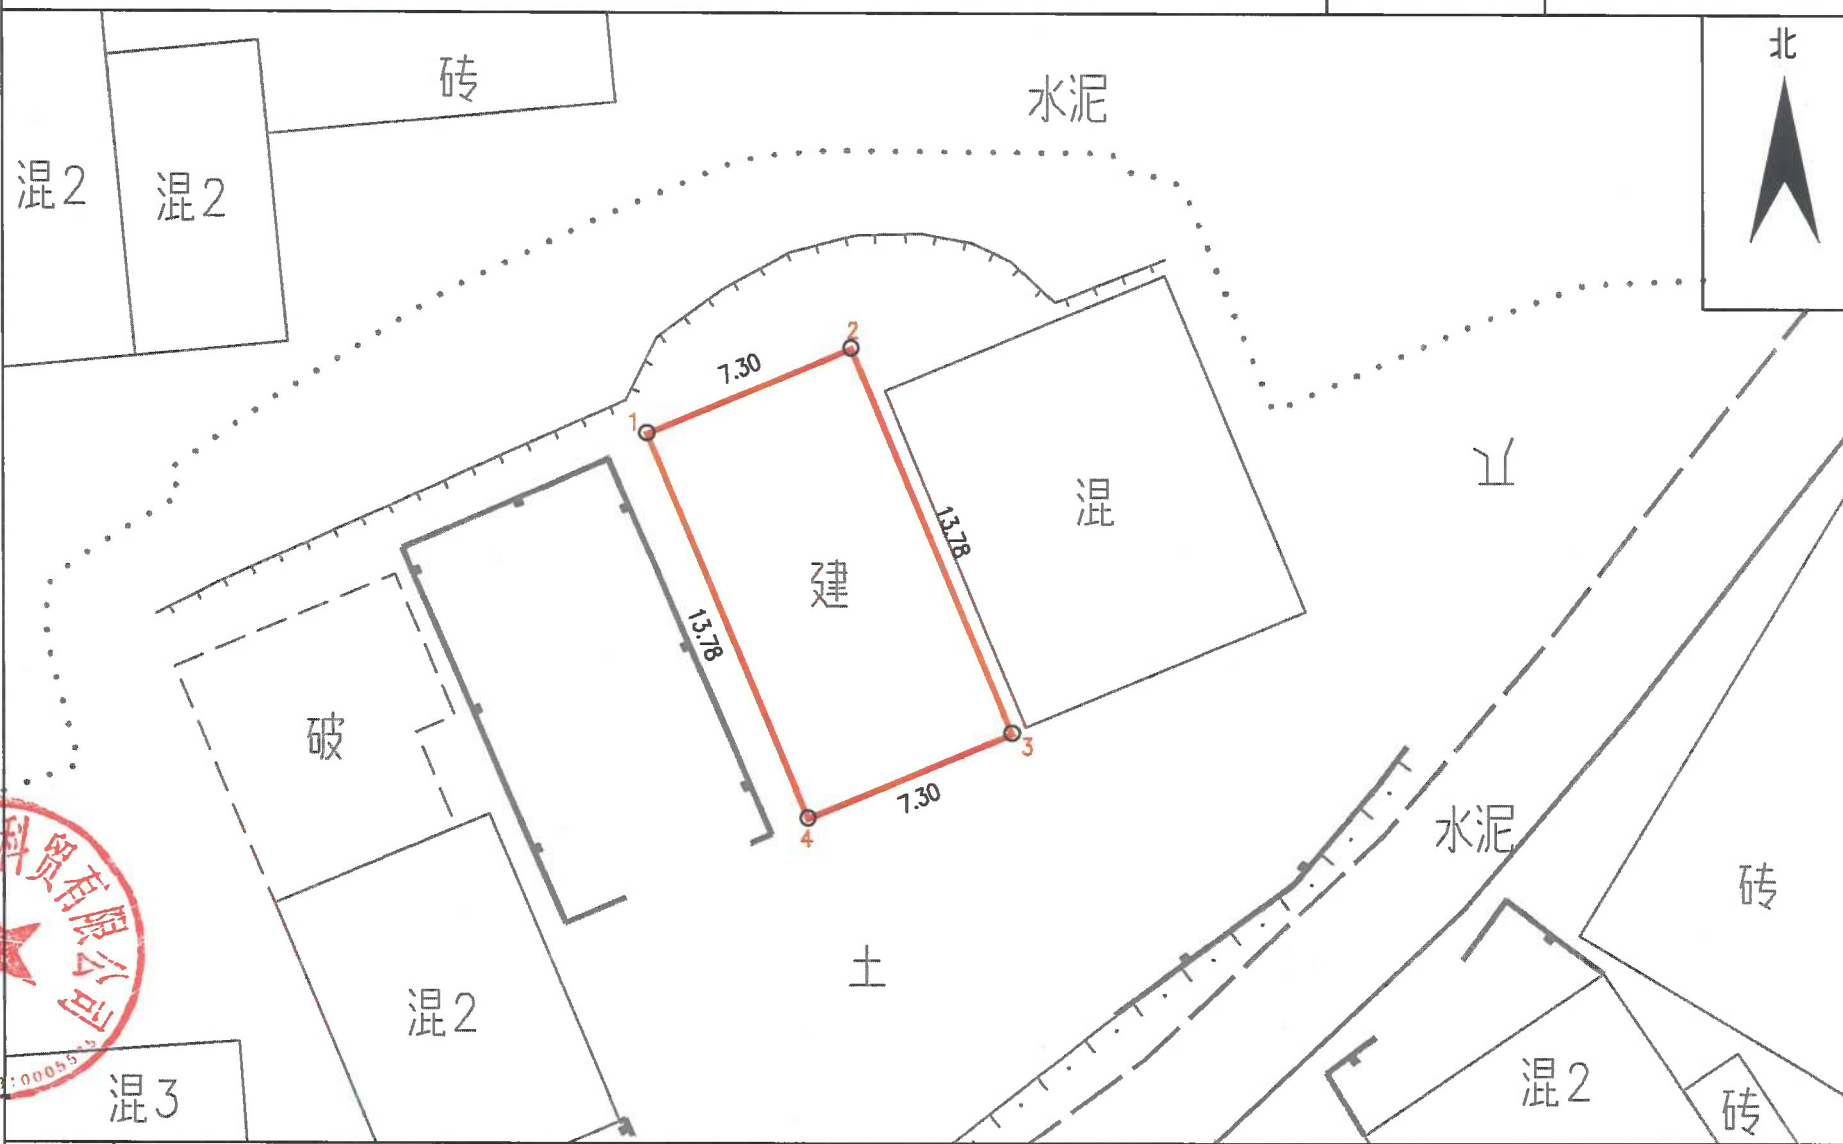

坐落：兴宁市水口镇邹洞村璜塘

宗地面积：100.66 m²

宗地代码

北

兴宁市博测绘科贸有限公司
 博测绘科贸有限公司
 00055

备注