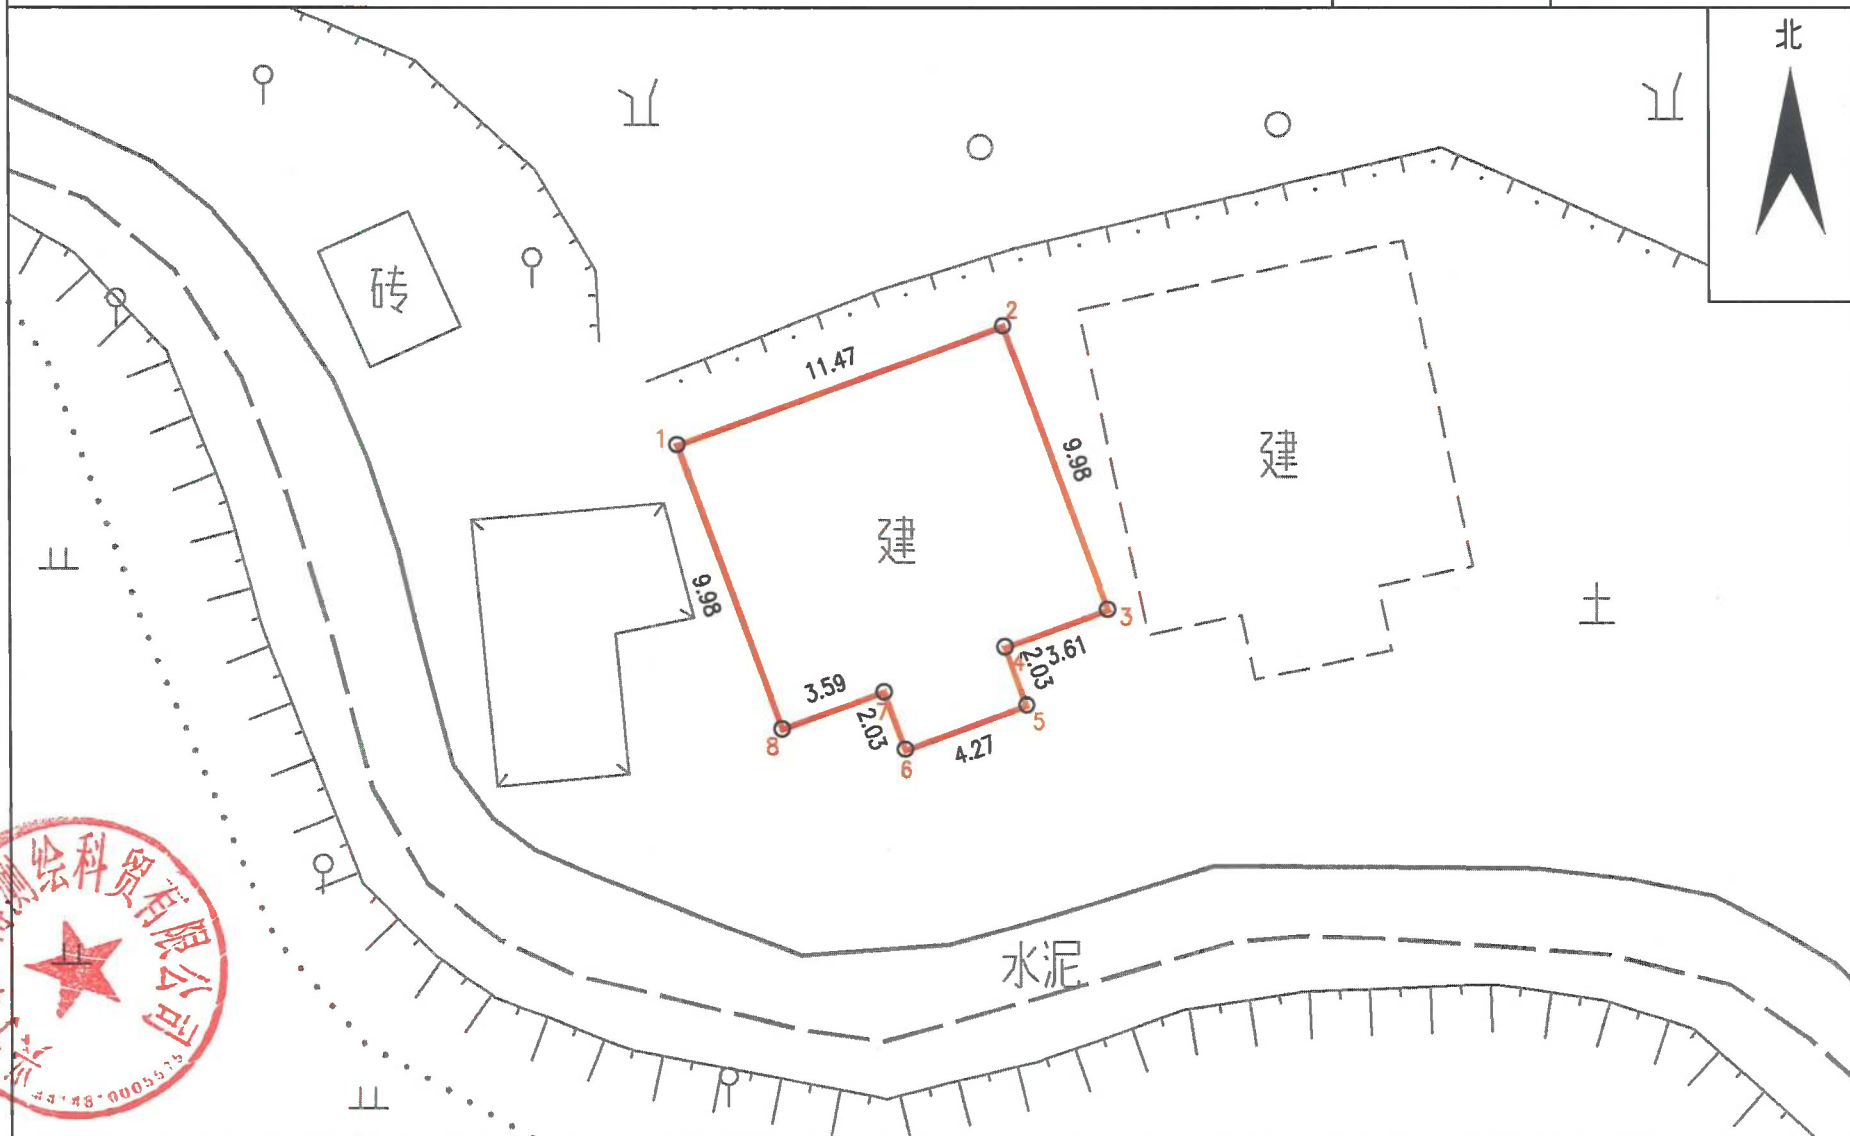

# 宗地图

单位：m、m<sup>2</sup>

坐落：兴宁市水口镇邹洞村大有

宗地代码

宗地面积：123.22 m<sup>2</sup>

北

兴宁市广博测绘科贸有限公司

备注

2000国家大地坐标系  
制图日期：2026年02月09日  
审核日期：2026年02月09日

1:300

测绘员：袁元康  
审核员：吴佳伟