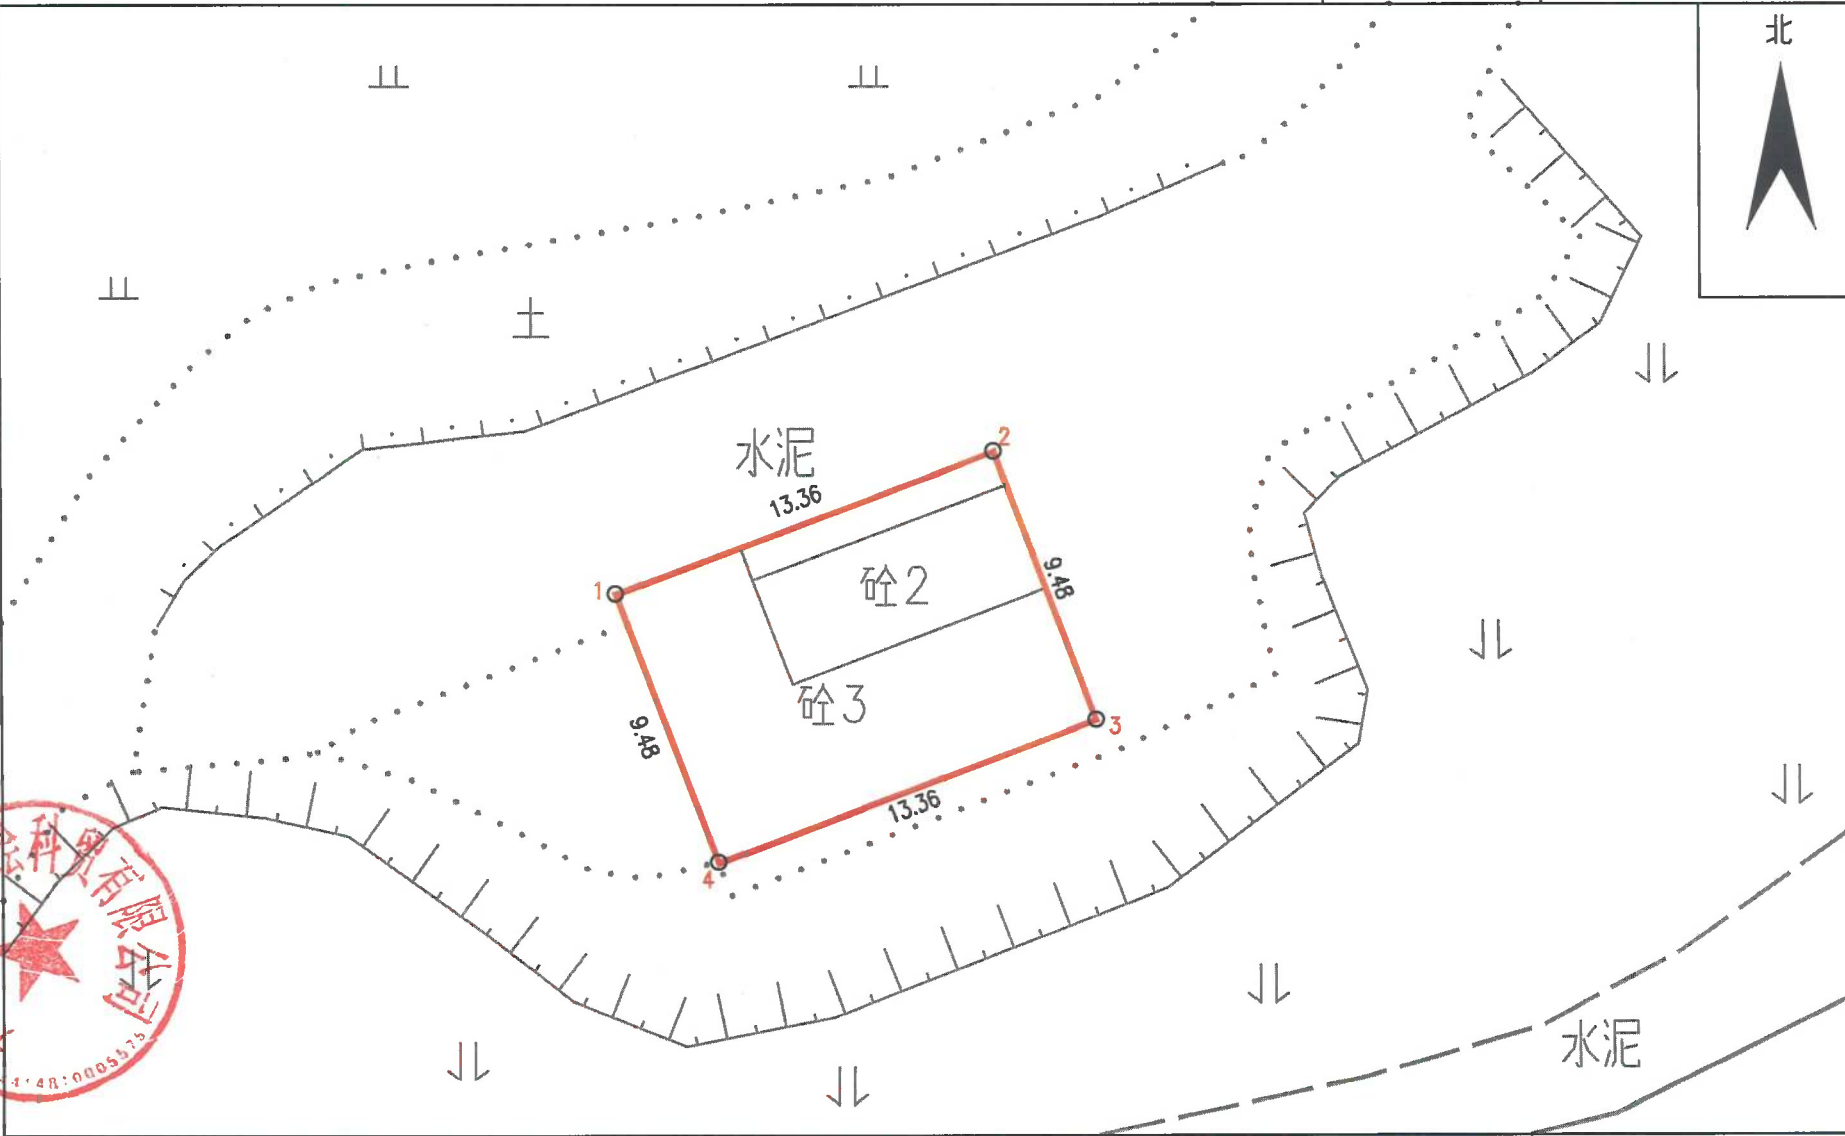

坐落：兴宁市水口镇邹洞村屋排

宗地代码

宗地面积：126.66 m<sup>2</sup>

备注

2000国家大地坐标系  
 制图日期：2026年02月09日  
 审核日期：2026年02月09日

1:300

测绘员：袁元康  
 审核员：吴佳伟