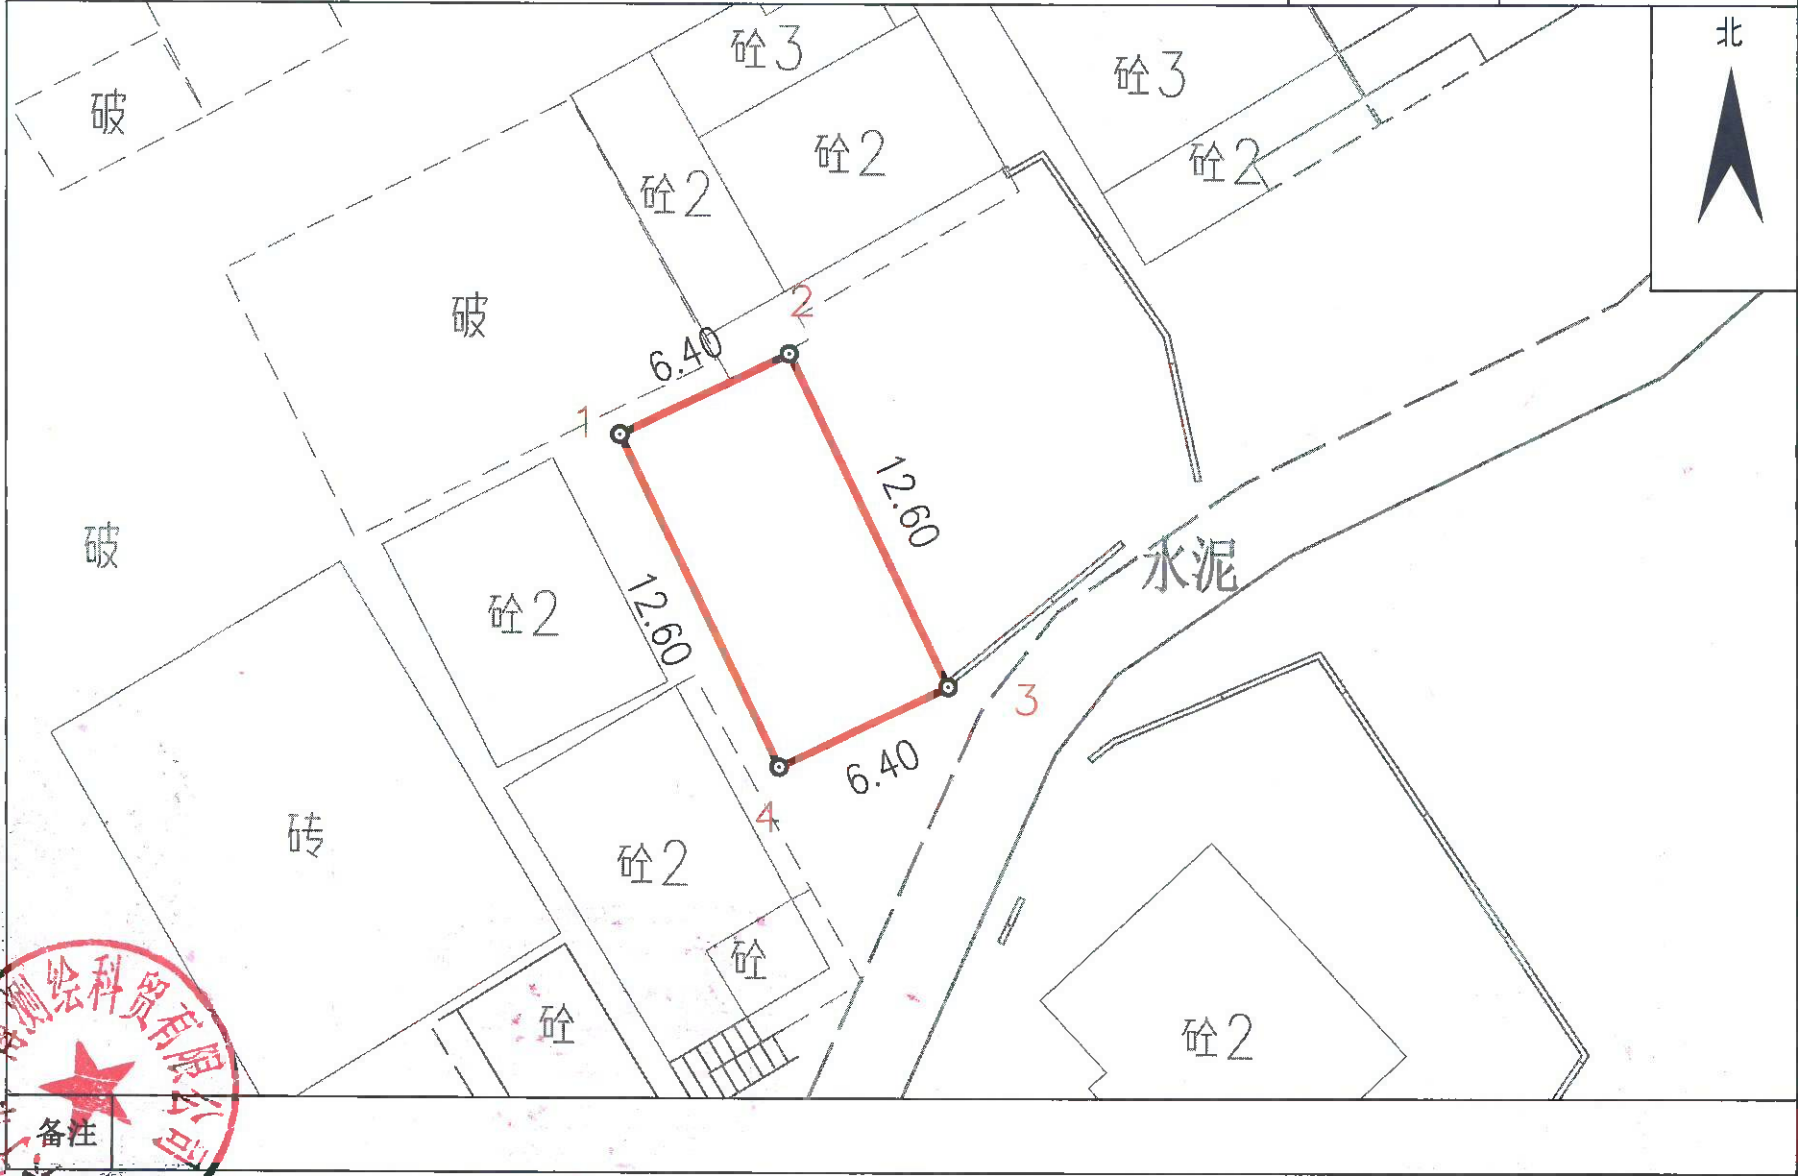

权利人：刘钦祥

宗地图

单位：m、m²

坐落：兴宁市水口镇光夏村十六队

宗地面积：80.64 m²

宗地代码

兴宁市广博测绘科技有限公司

备注

2000国家大地坐标系
制图日期：2025年09月01日
审核日期：2025年09月01日

1:300

测绘员：刘桂滨
审核员：吴伟伟