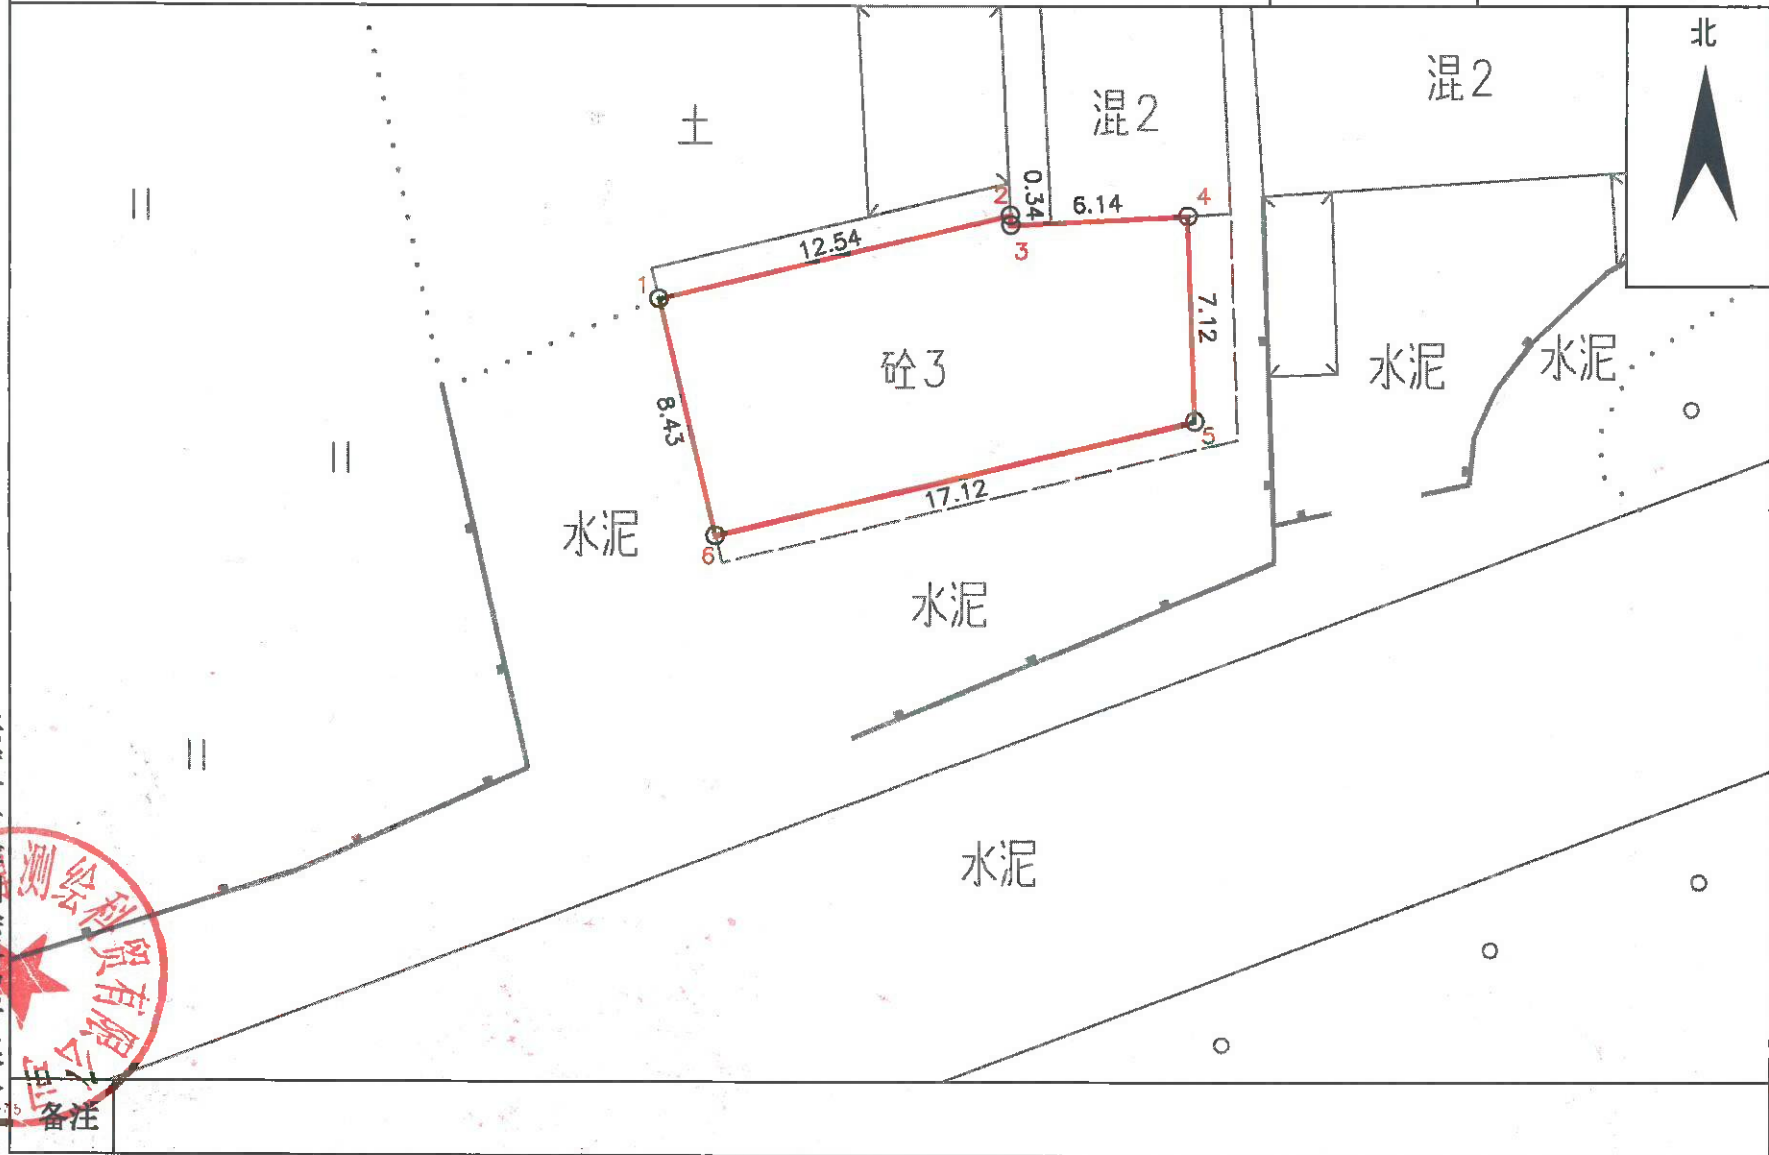

# 宗地图

单位：m、m<sup>2</sup>

坐落：兴宁市水口镇光夏村中塘径

宗地面积：145.87 m<sup>2</sup>

宗地代码

兴宁市广博测绘科贸有限公司

备注

2000国家大地坐标系  
 制图日期：2025年08月7日  
 审核日期：2025年08月7日

1:300

测绘员：李浩权  
 审核员：钟鸣