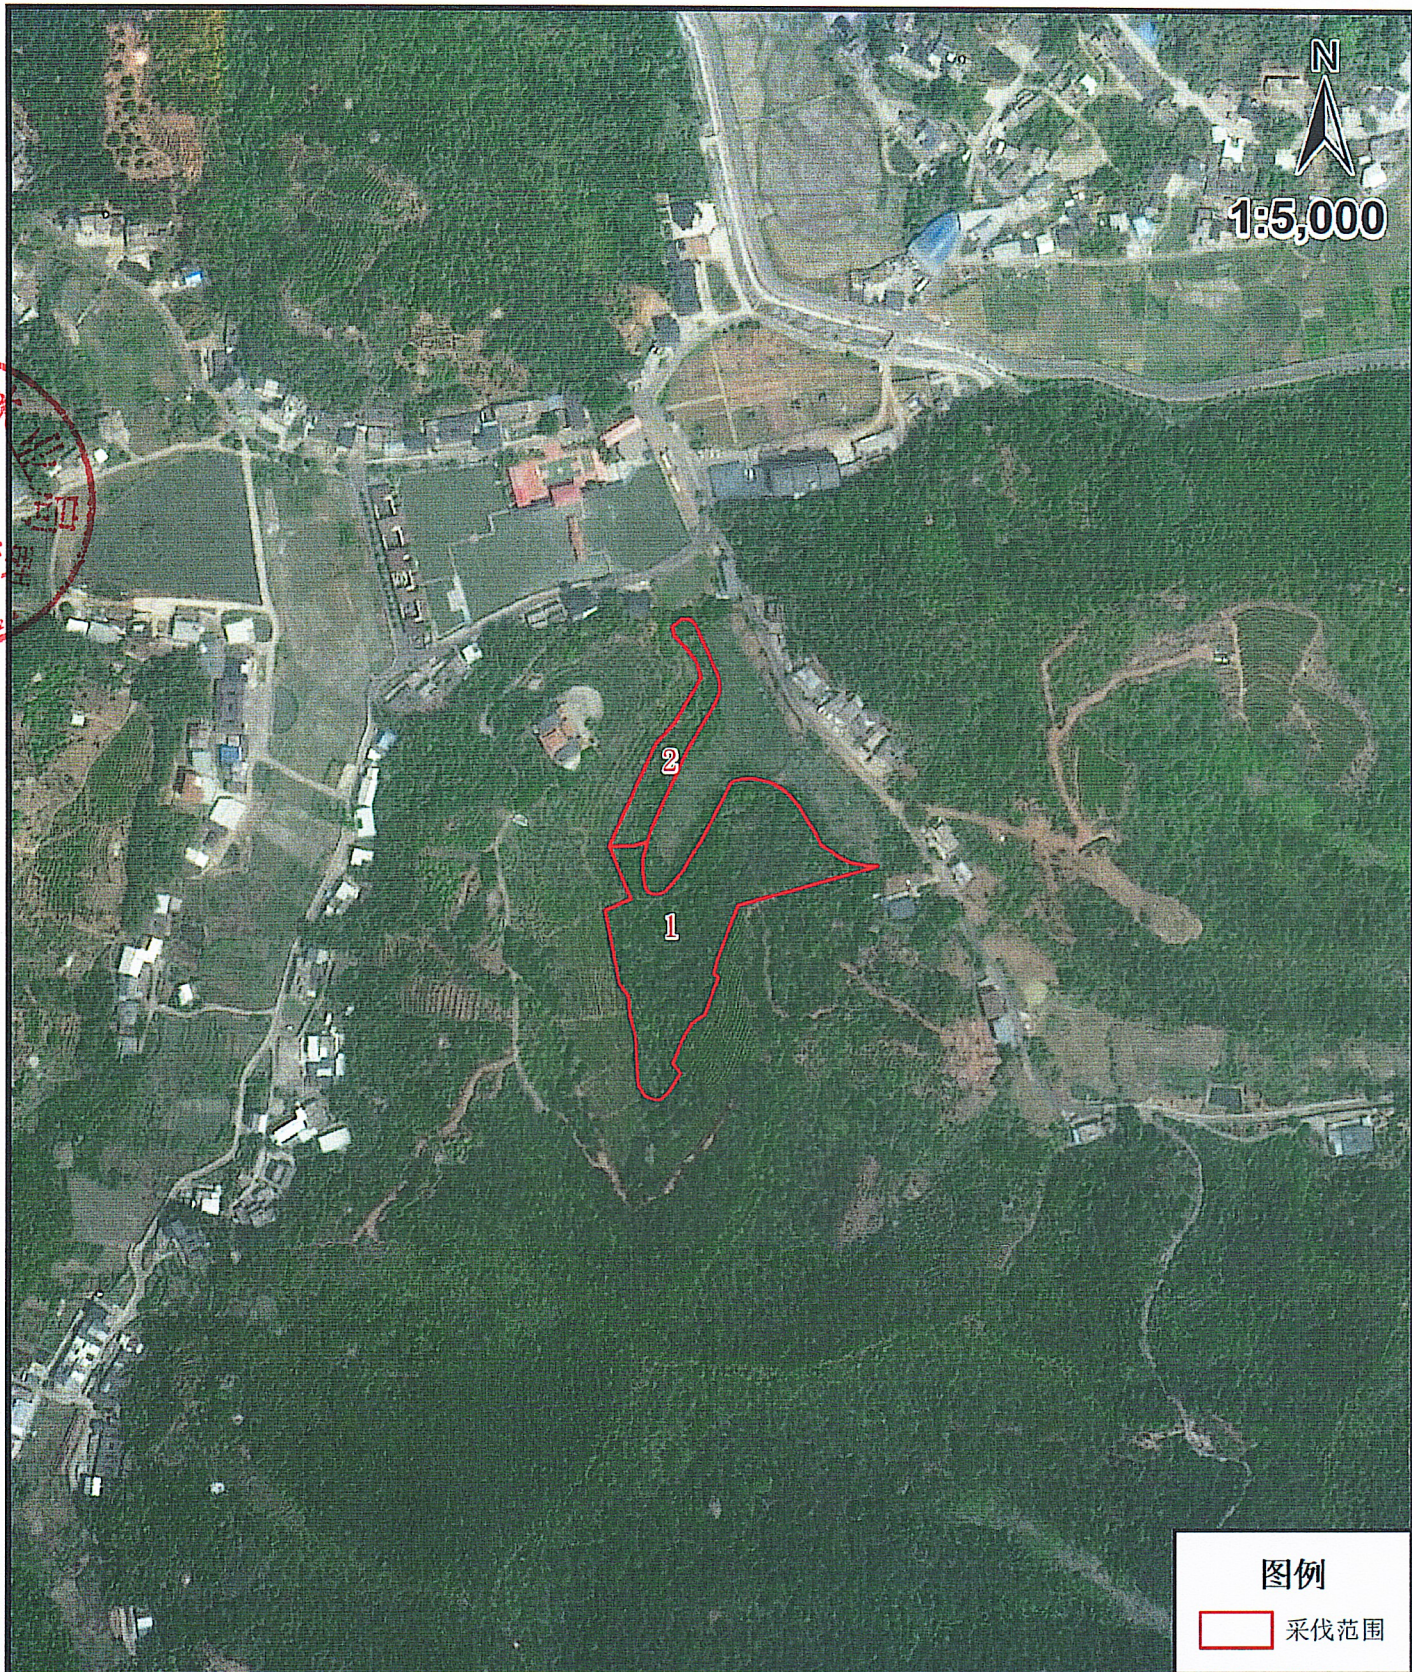

兴宁市林业局

林木采伐前公示

根据兴宁市径南镇东升村民委员会提交的林木采伐申请材料，经审核，拟同意其林木采伐申请，本着公开、公正、公平的原则，我局将有关情况公示如下：

一、林木采伐基本情况：

采伐单位或个人	兴宁市径南镇东升村民委员会		
采伐地点	兴宁市径南镇东升村		
采伐面积	1.71 公顷	采伐树种	其它软阔
采伐方式	皆伐	采伐蓄积	48m ³
备注：	附图红线范围内（林木采伐四至范围图）		

二、公示时间：2026 年 5 月 19 日至 2026 年 5 月 25 日

兴宁市径南镇东升村（兴宁市径南镇东升村民委员会）商品林采伐范围影像图

序号	乡镇名	村名	地籍号	林班号	小班号	优势树种	林龄(年)	林种	面积(hm ²)	蓄积(m ³)	出材量(m ³)
1	径南镇	东升村	441481012024000101700	0001	01700	其它软阔	15	果树林	1.41	44	27
2	径南镇	东升村	441481012024000102501	0001	02501	其它软阔	15	果树林	0.30	4	2
合 计									1.71	48	29