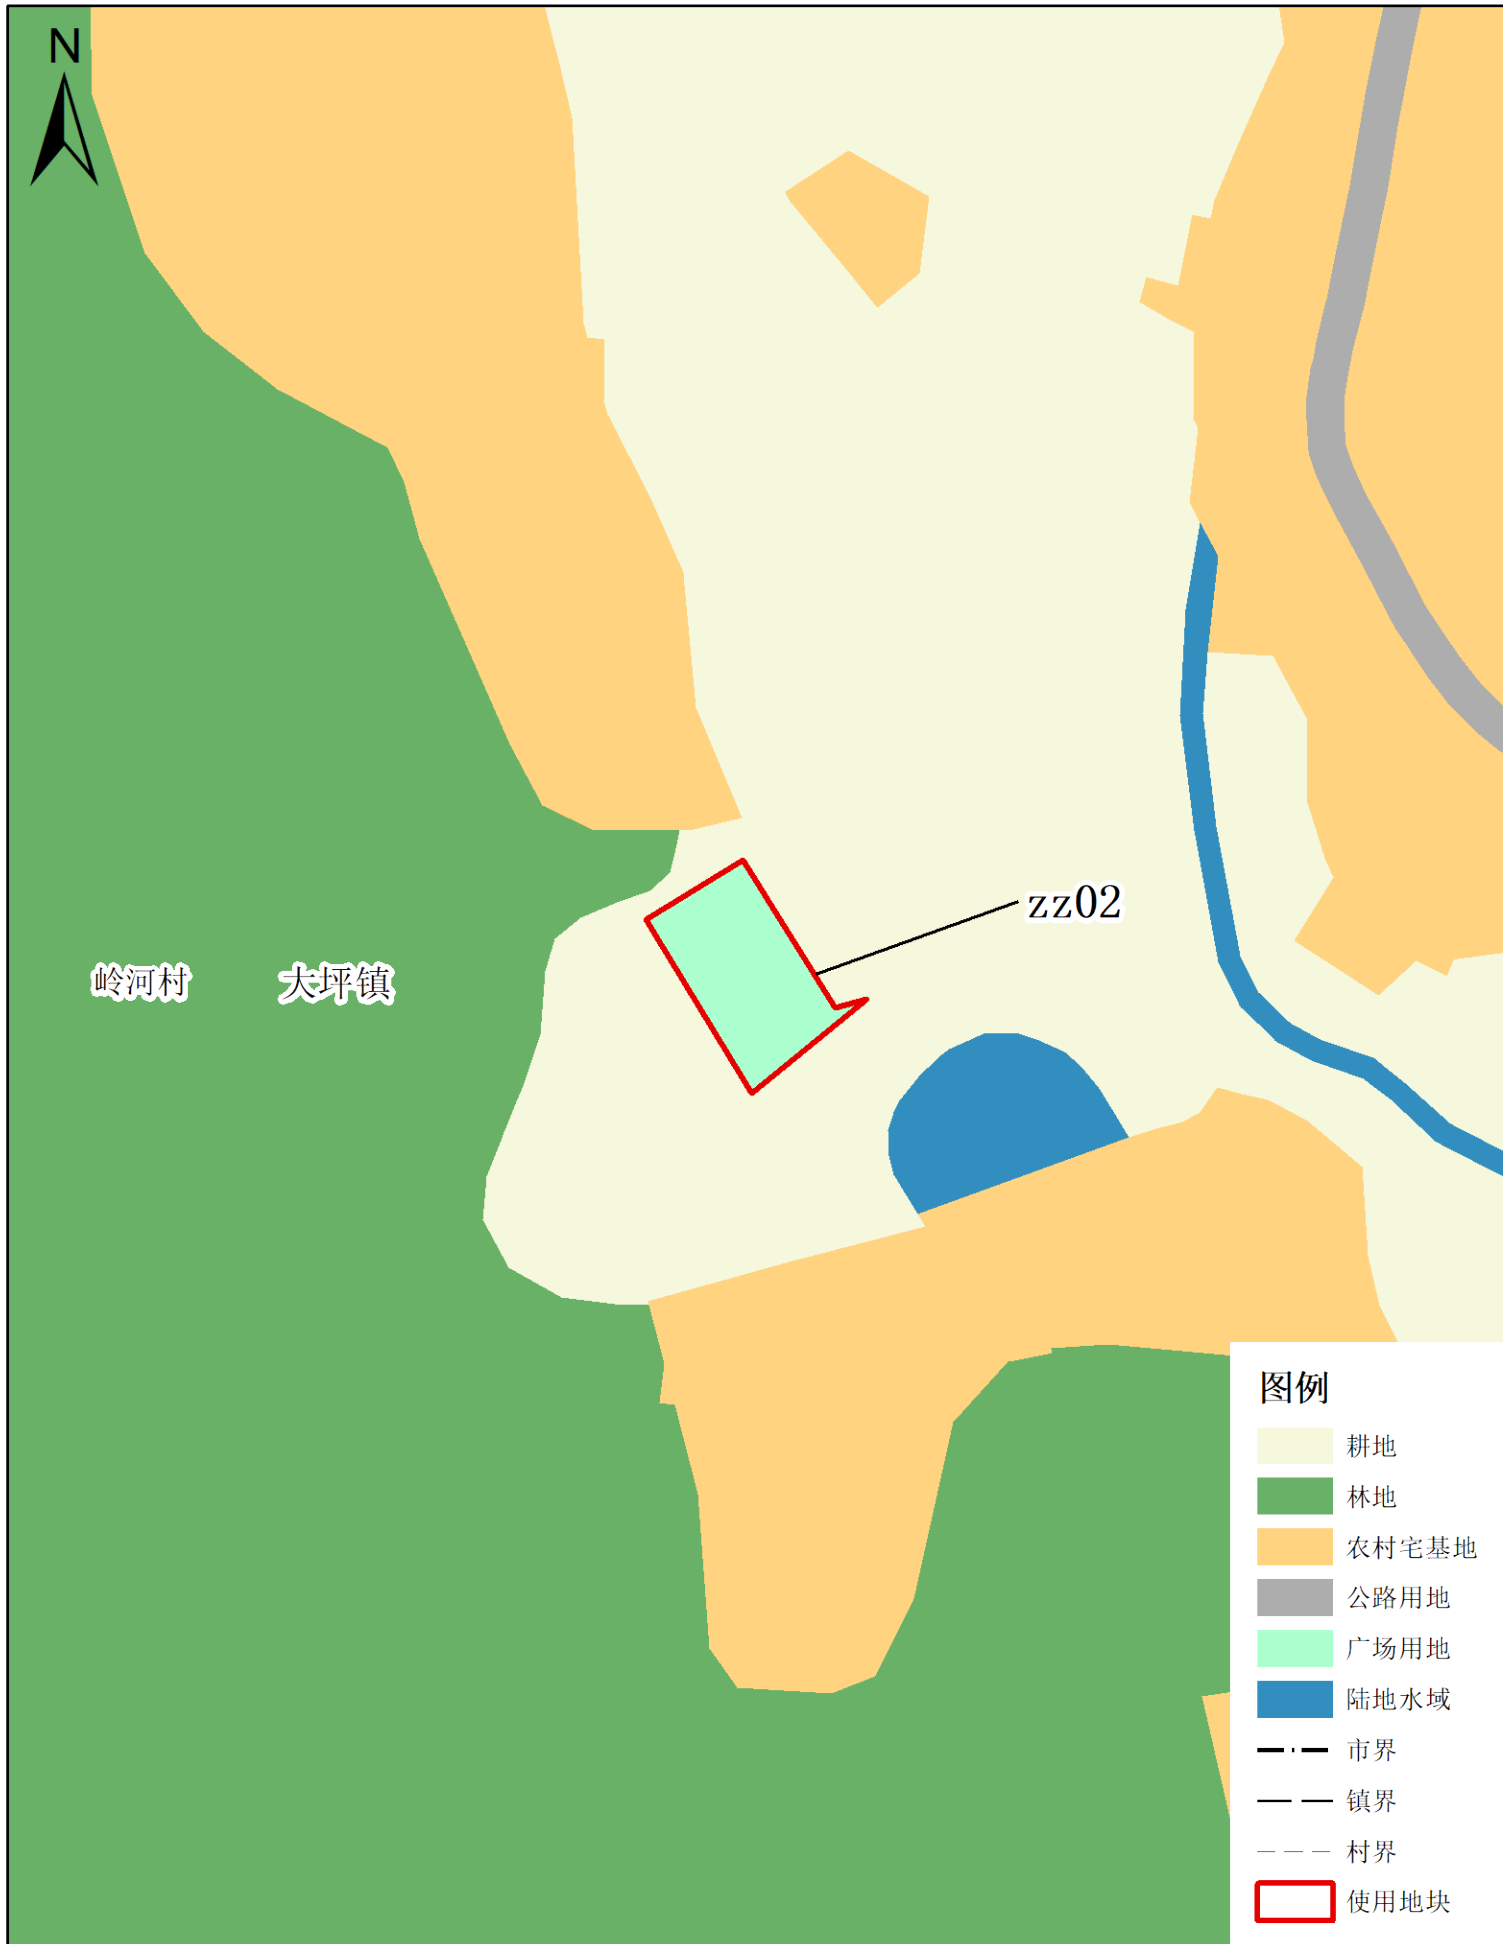

使用前地块土地使用规划局部图(局部二)

梅州市兴宁市建设用地周转规模使用方案

(宁中镇、新圩镇等镇乡村文体广场项目等项目)

使用后地块土地使用规划局部图(局部二)

图例

- 耕地
- 林地
- 农村宅基地
- 公路用地
- 广场用地
- 陆地水域
- 市界
- 镇界
- 村界
- 使用地块

梅州市兴宁市建设用地周转规模使用方案

(宁中镇、新圩镇等镇乡村文体广场项目等项目)