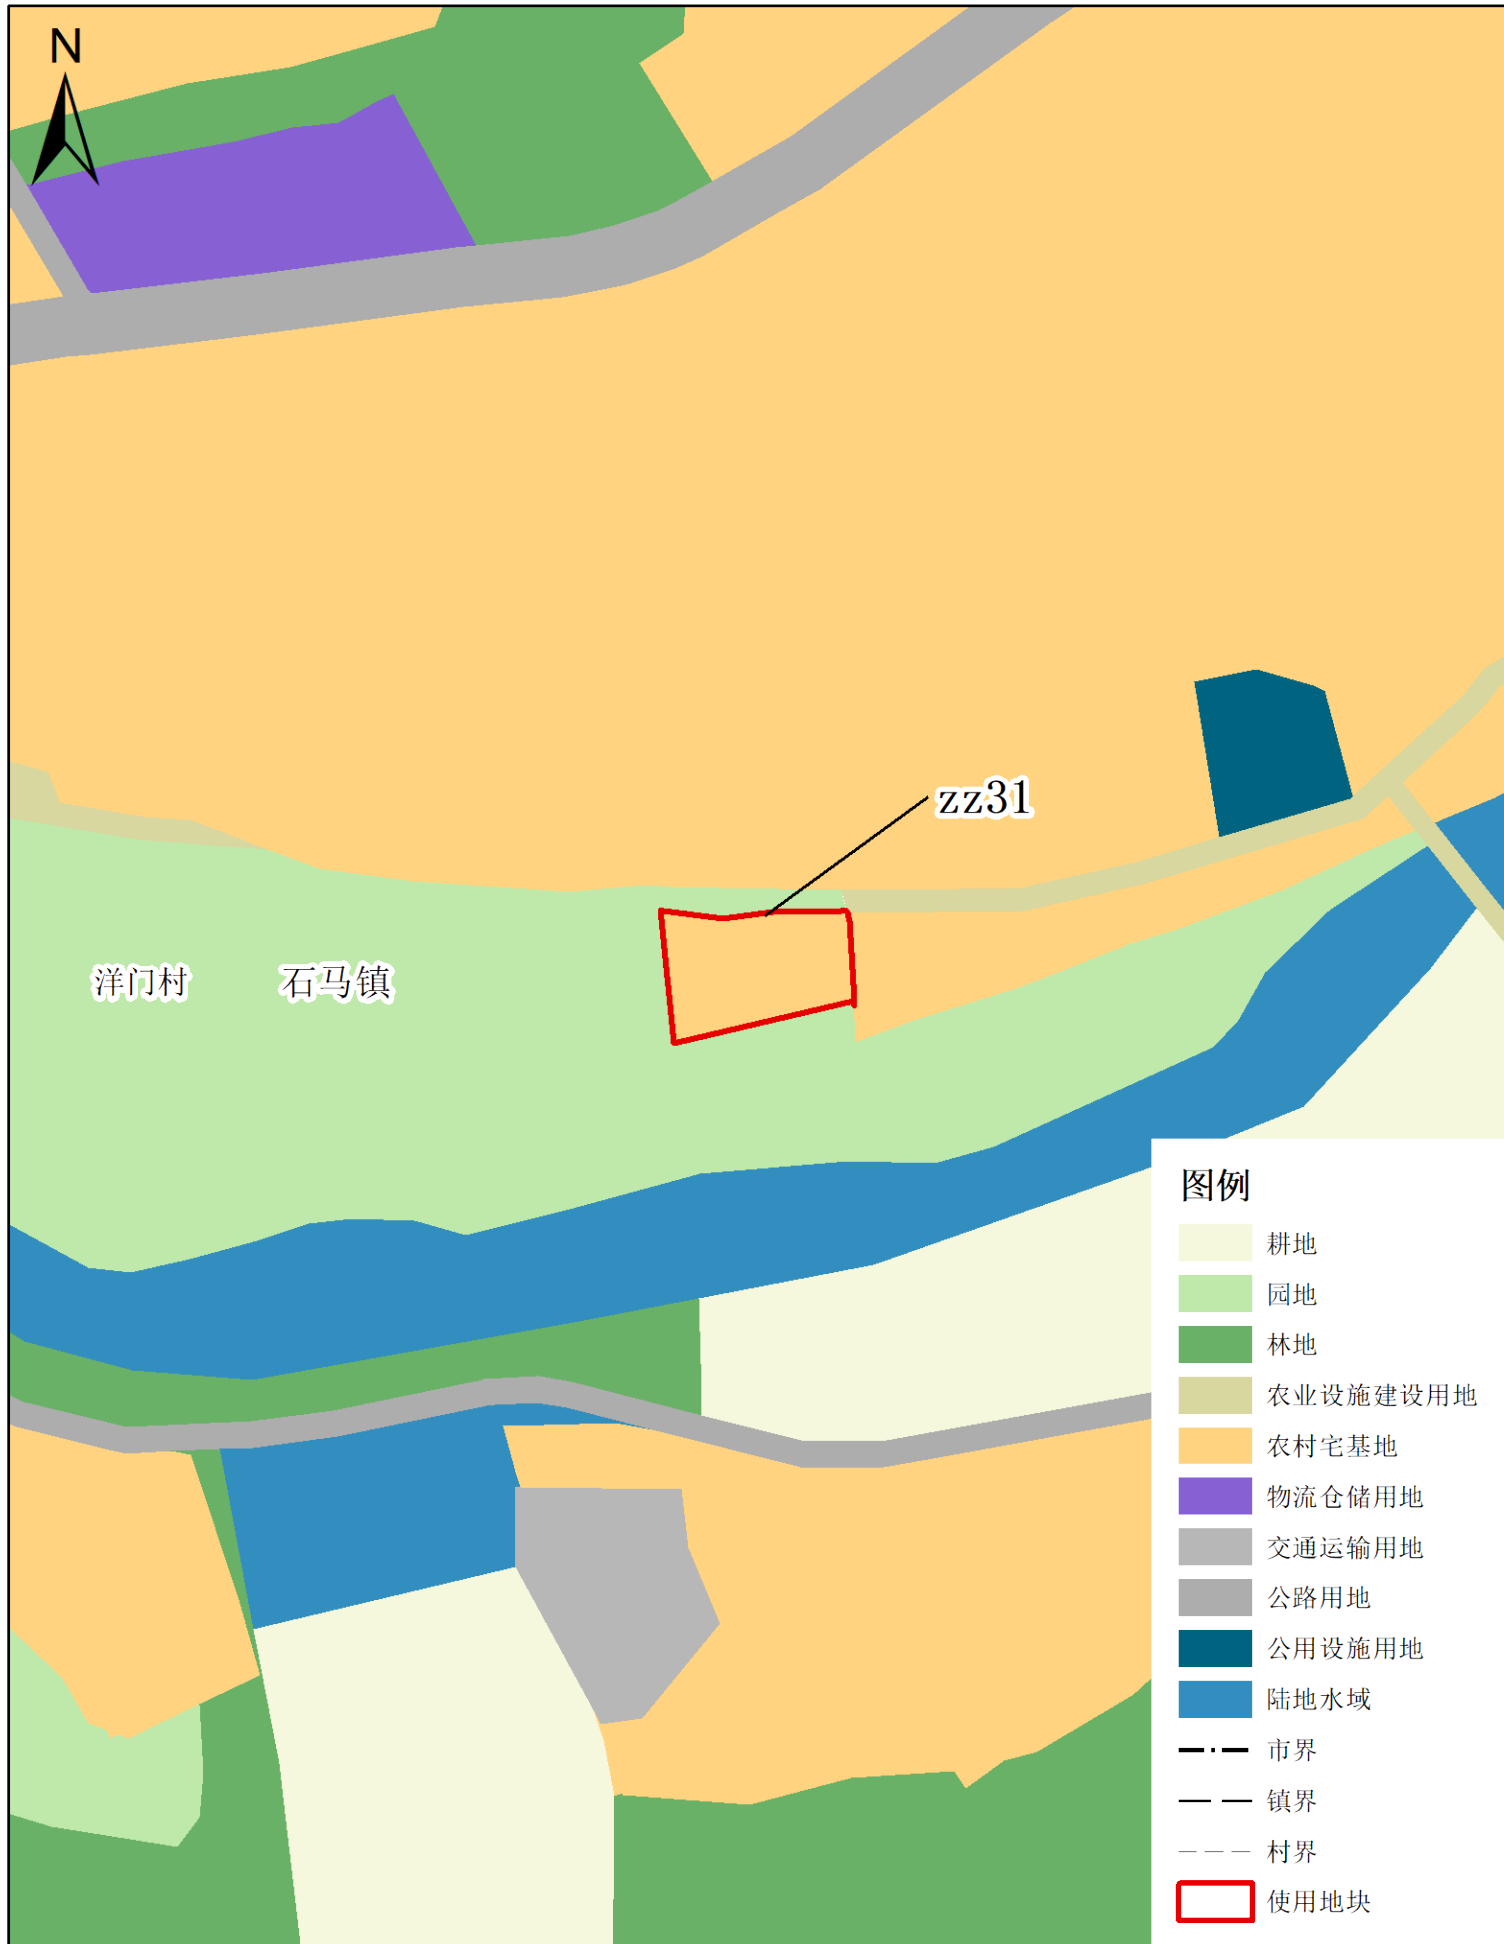

梅州市兴宁市建设用地周转规模使用方案

(宁中镇、新圩镇等镇乡村文体广场项目等项目)

使用前地块土地使用规划局部图 (局部二十六)

梅州市兴宁市建设用地周转规模使用方案

(宁中镇、新圩镇等镇乡村文体广场项目等项目)

使用后地块土地使用规划局部图 (局部二十六)

梅州市兴宁市建设用地周转规模使用方案

(宁中镇、新圩镇等镇乡村文体广场项目等项目)