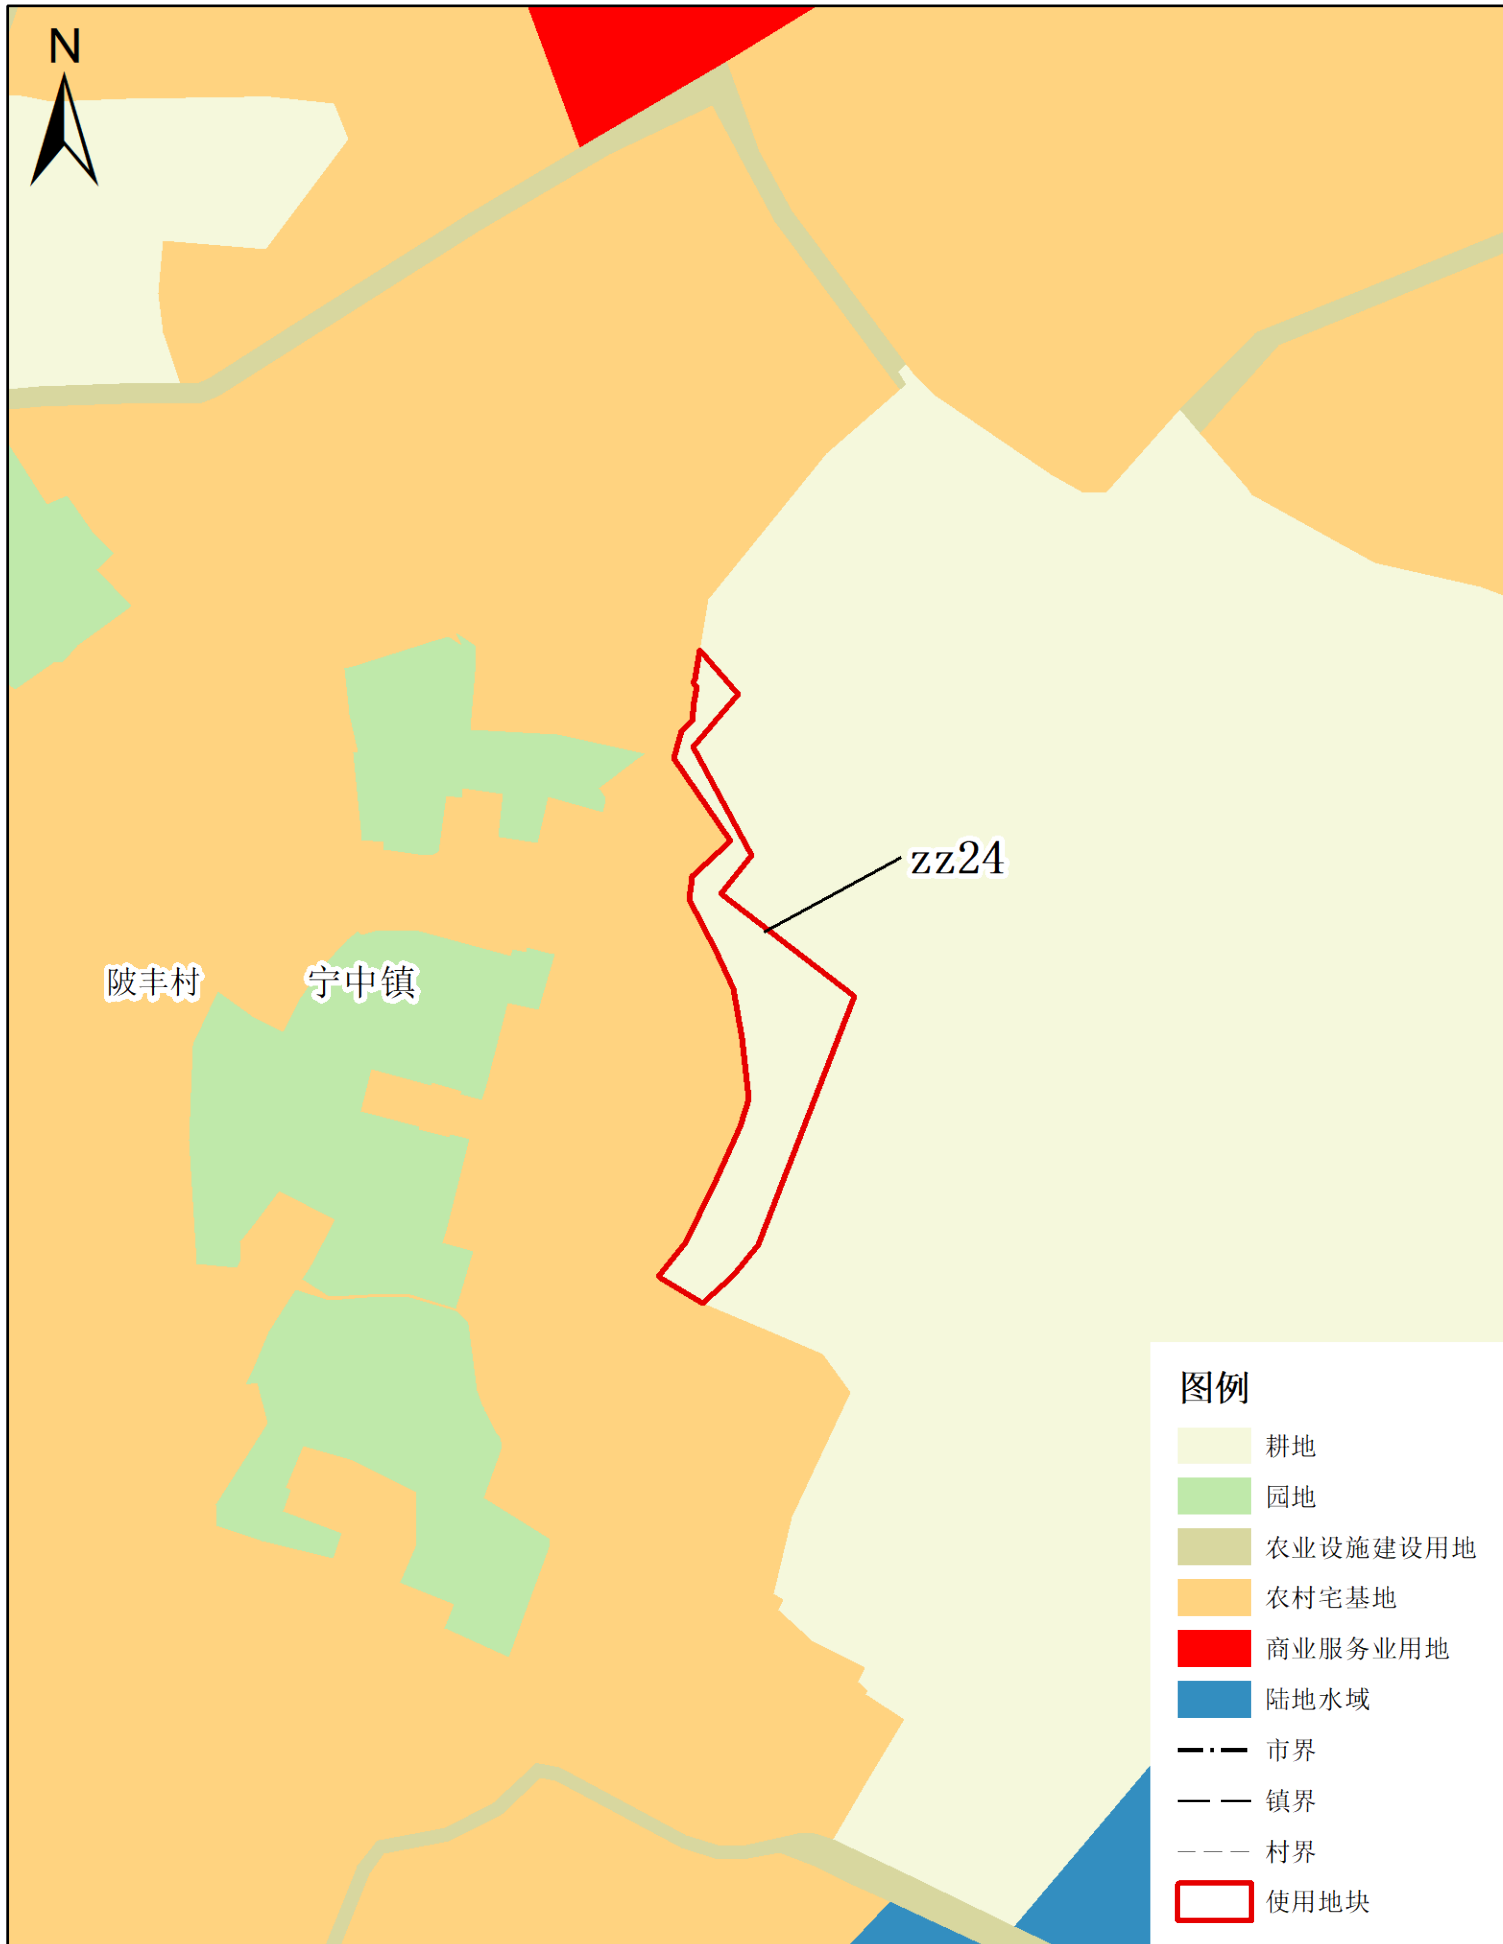

(宁中镇、新圩镇等镇乡村文体广场项目等项目)

使用后地块土地使用规划局部图(局部十九)

梅州市兴宁市建设用地周转规模使用方案

(宁中镇、新圩镇等镇乡村文体广场项目等项目)

使用前地块土地使用规划局部图(局部二十)

梅州市兴宁市建设用地周转规模使用方案

(宁中镇、新圩镇等镇乡村文体广场项目等项目)

使用后地块土地使用规划局部图(局部二十)