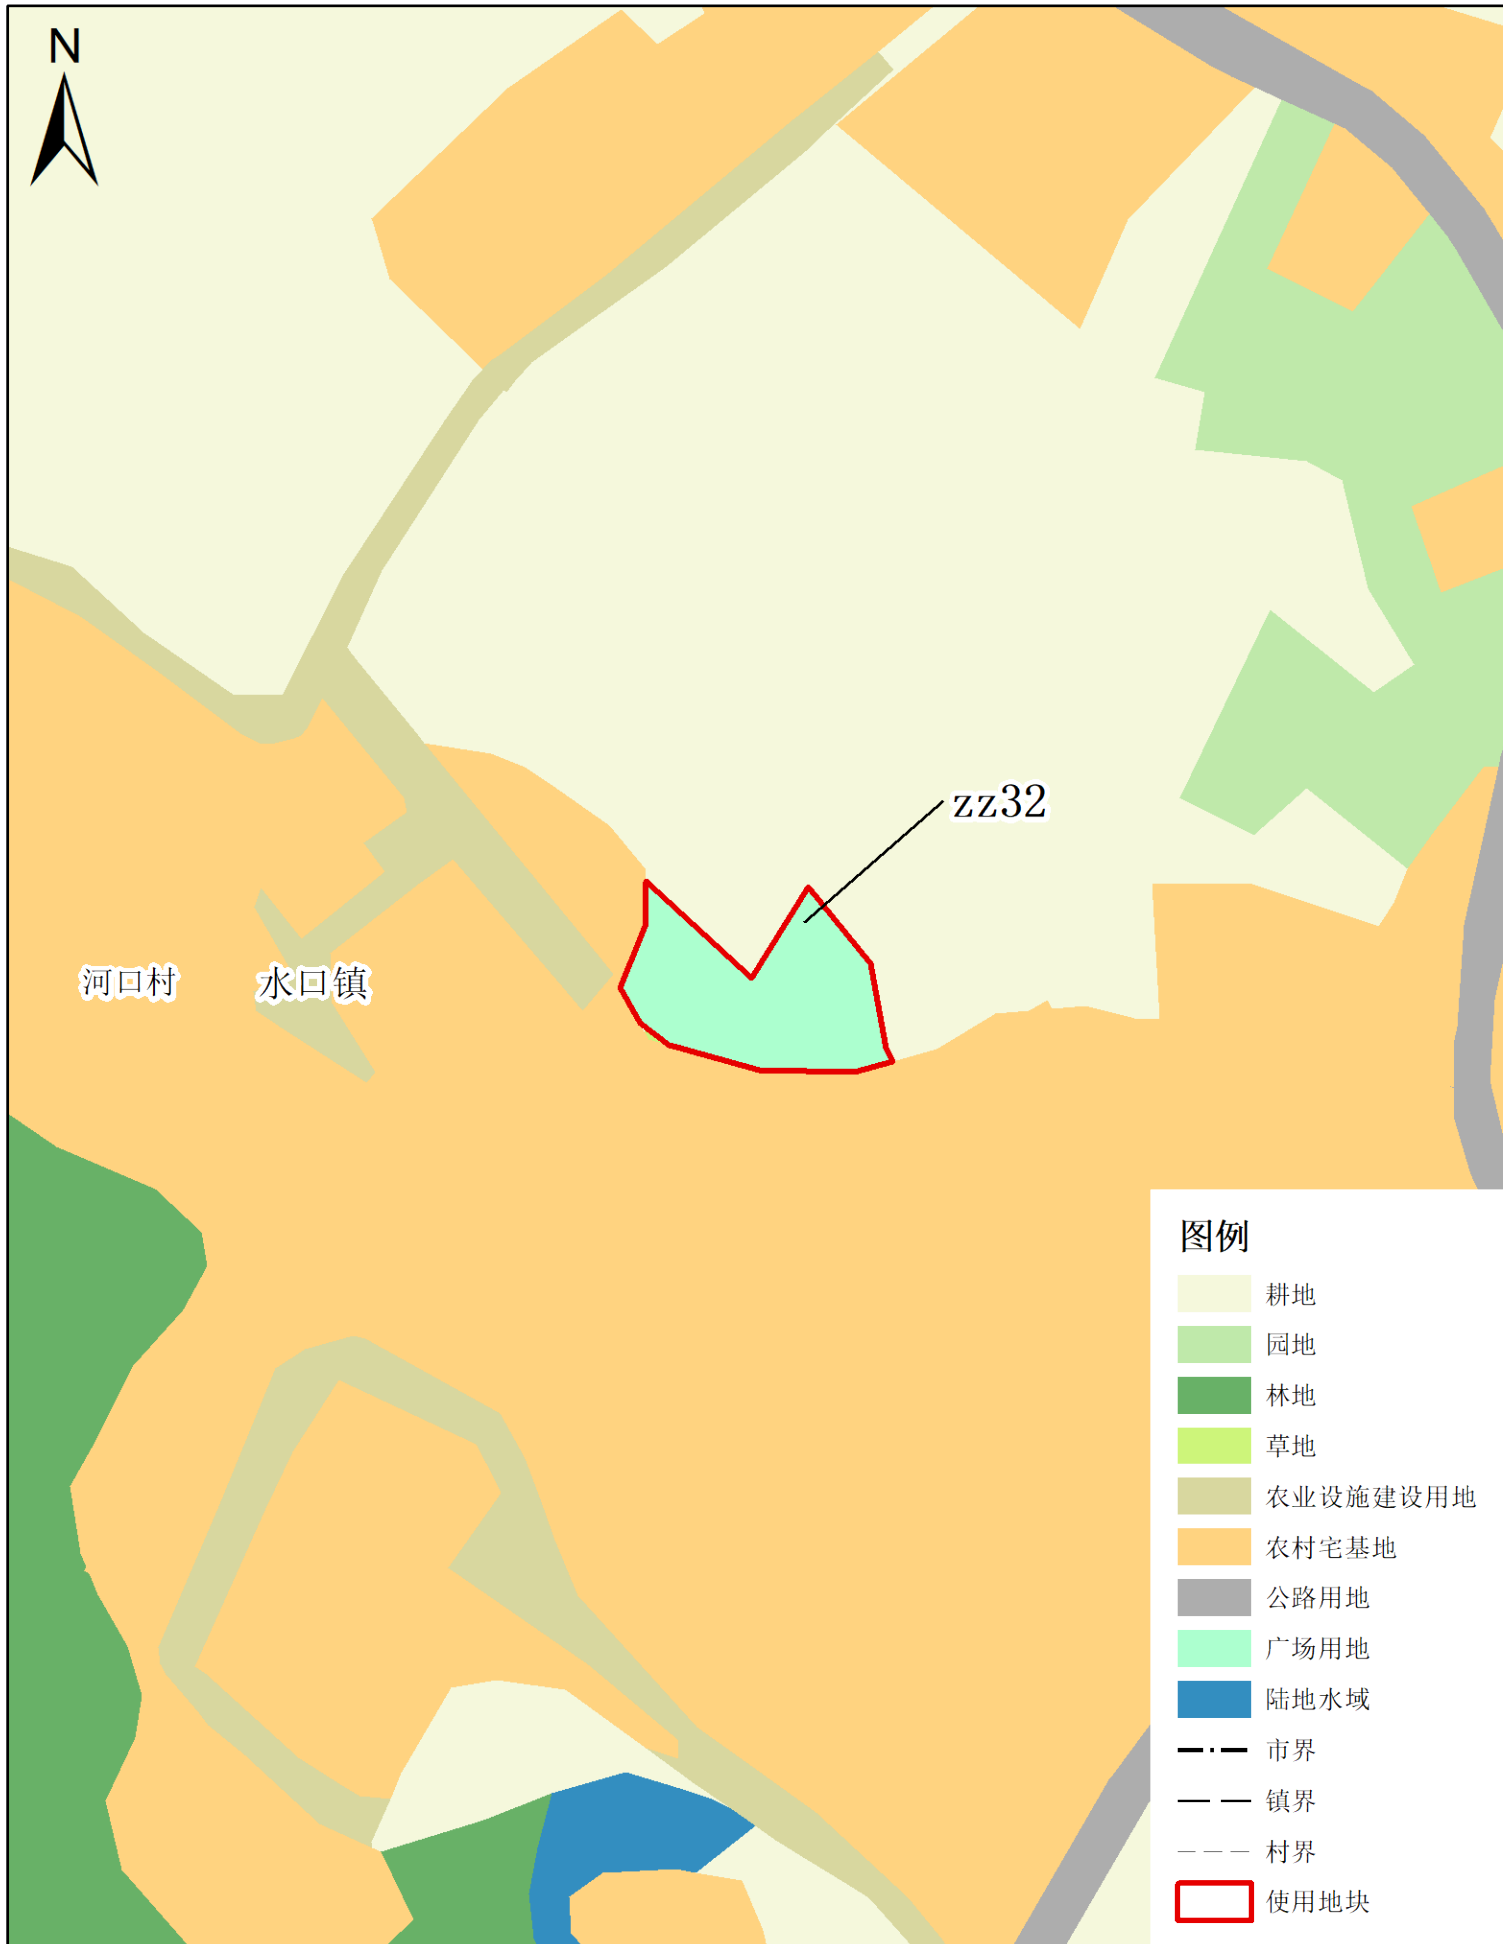

梅州市兴宁市建设用地周转规模使用方案

(宁中镇、新圩镇等镇乡村文体广场项目等项目)

使用后地块土地使用规划局部图(局部二十七)