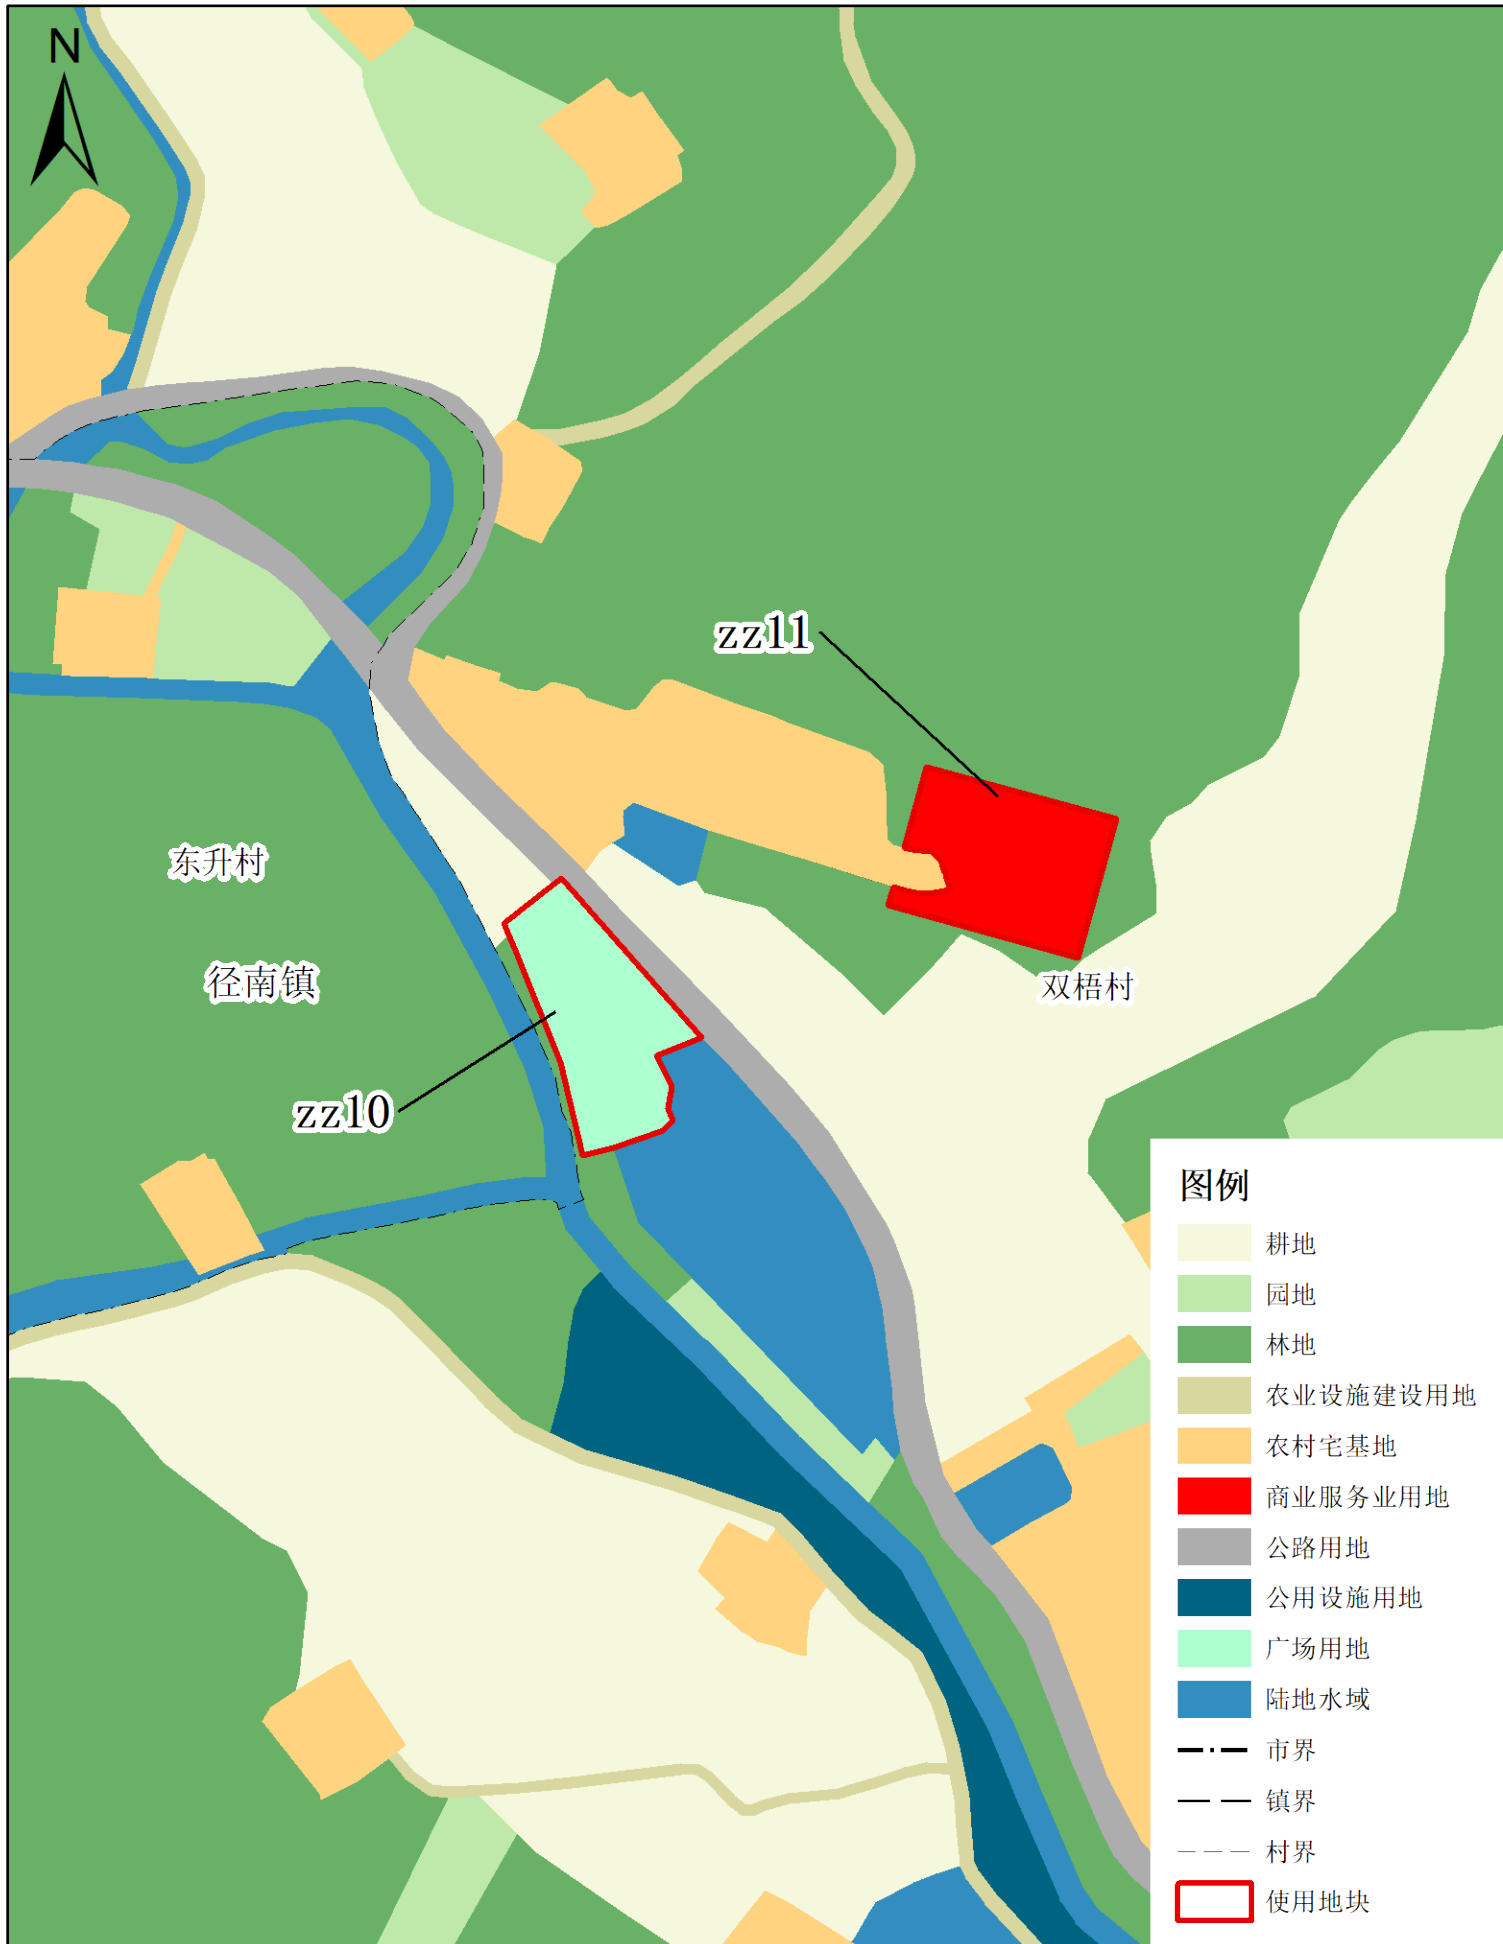

梅州市兴宁市建设用地周转规模使用方案

(宁中镇、新圩镇等镇乡村文体广场项目等项目)

使用后地块土地使用规划局部图(局部十)