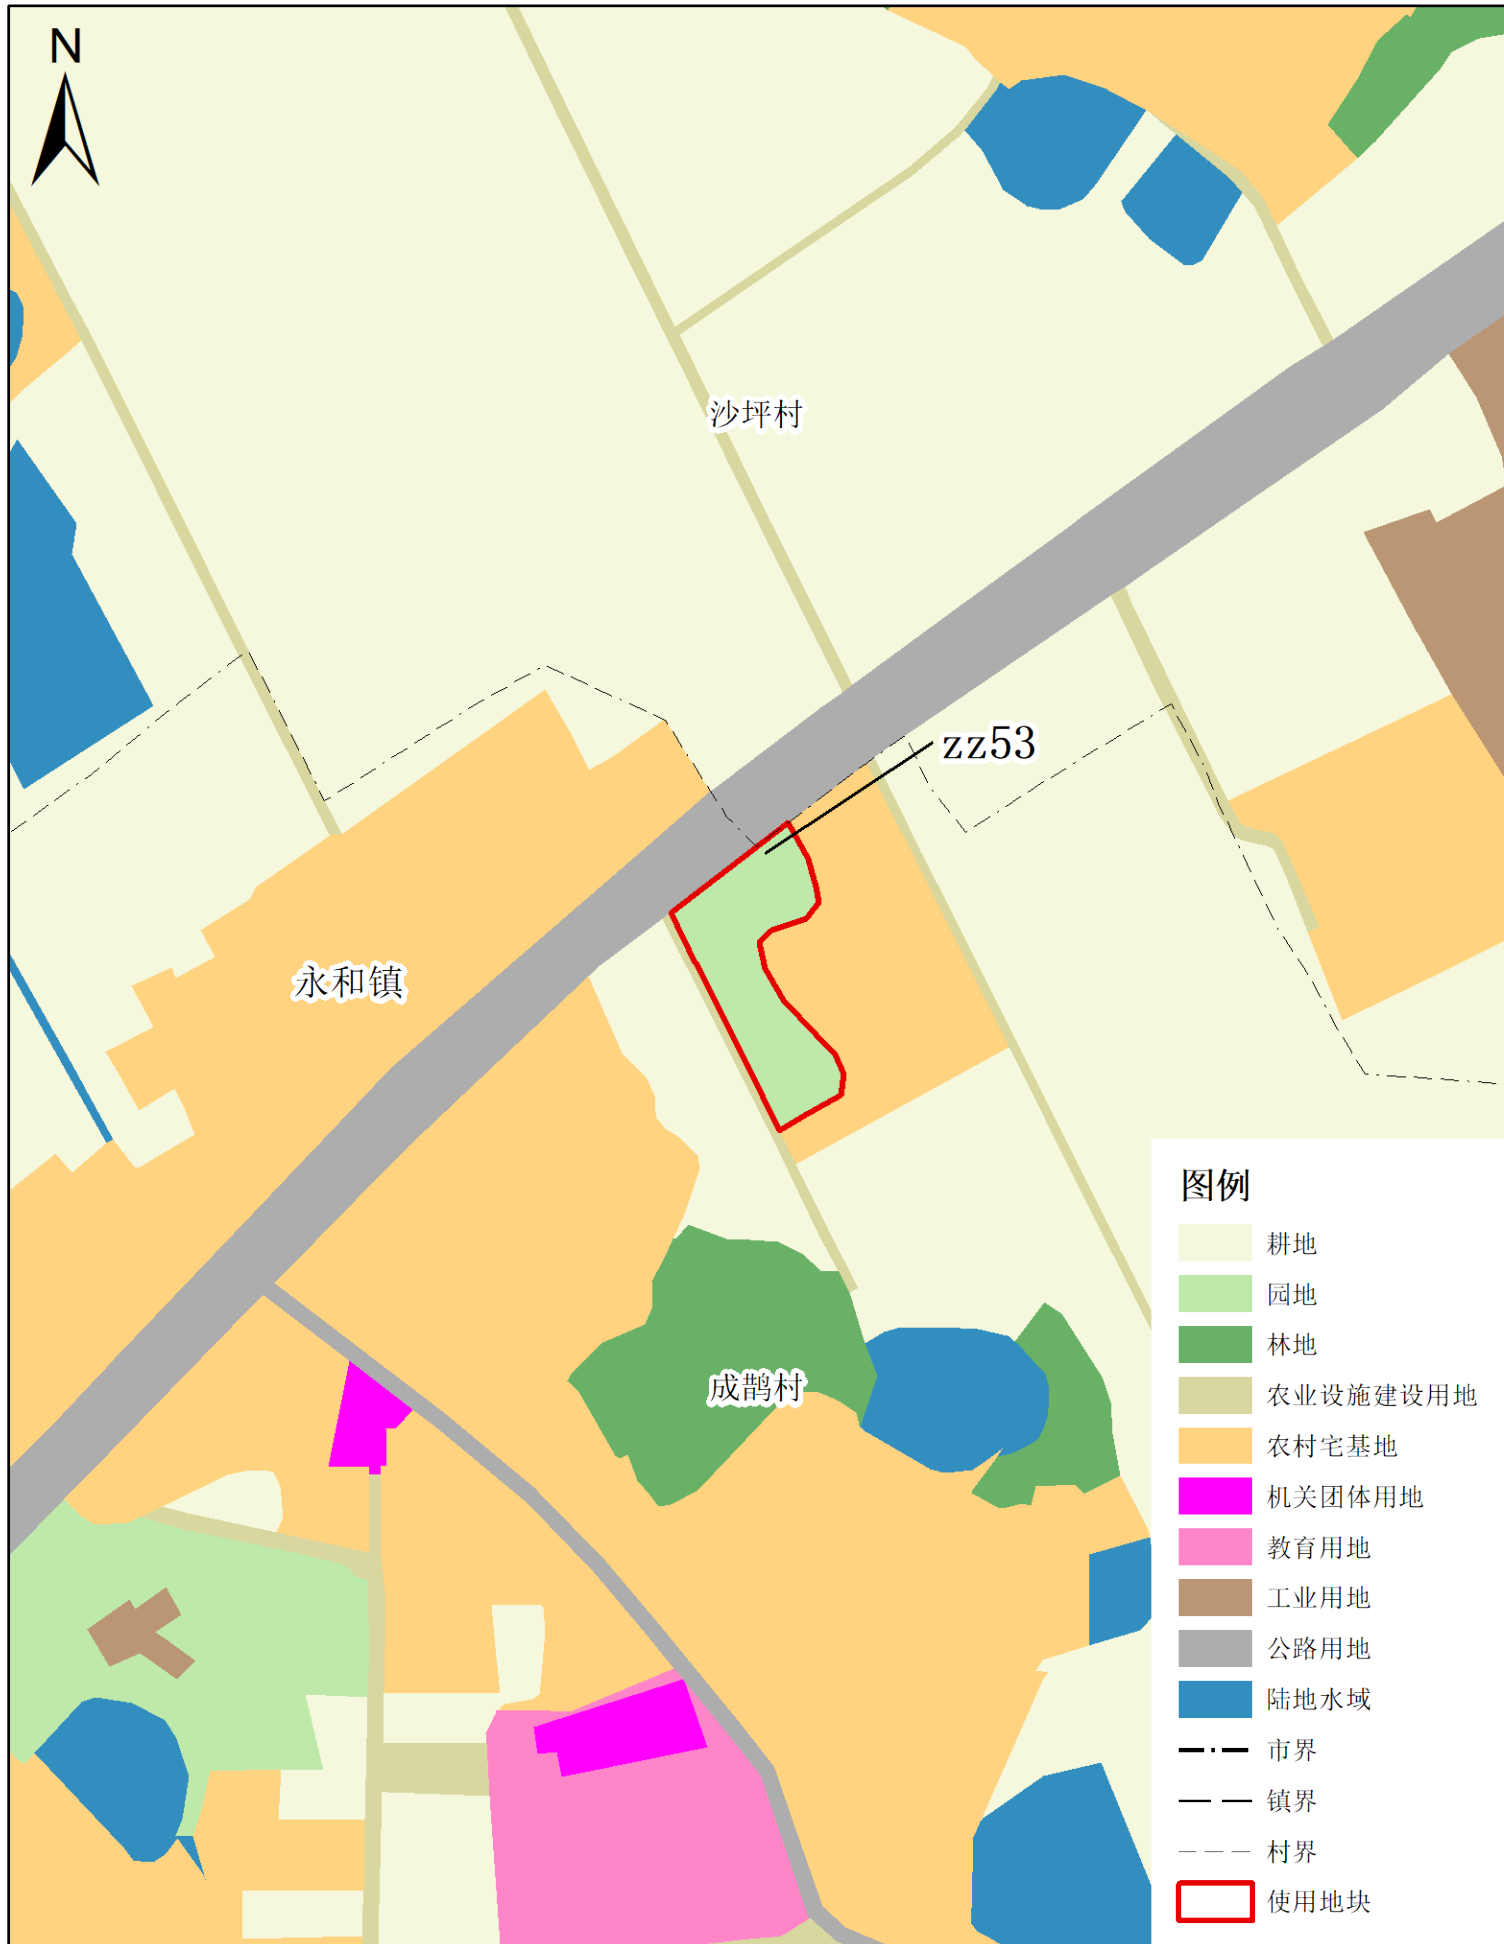

图例

- 耕地
- 林地
- 草地
- 农村宅基地
- 公路用地
- 市界
- 镇界
- 村界
- 使用地块

梅州市兴宁市建设用地周转规模使用方案

(宁中镇、新圩镇等镇乡村文体广场项目等项目)

使用后地块土地使用规划局部图 (局部四十六)

梅州市兴宁市建设用地周转规模使用方案

(宁中镇、新圩镇等镇乡村文体广场项目等项目)

使用前地块土地使用规划局部图(局部四十七)

梅州市兴宁市建设用地周转规模使用方案

(宁中镇、新圩镇等镇乡村文体广场项目等项目)

使用后地块土地使用规划局部图(局部四十七)

图例

- 耕地
- 园地
- 林地
- 农业设施建设用地
- 农村宅基地
- 机关团体用地
- 教育用地
- 工业用地
- 公路用地
- 陆地水域
- 市界
- 镇界
- 村界
- 使用地块