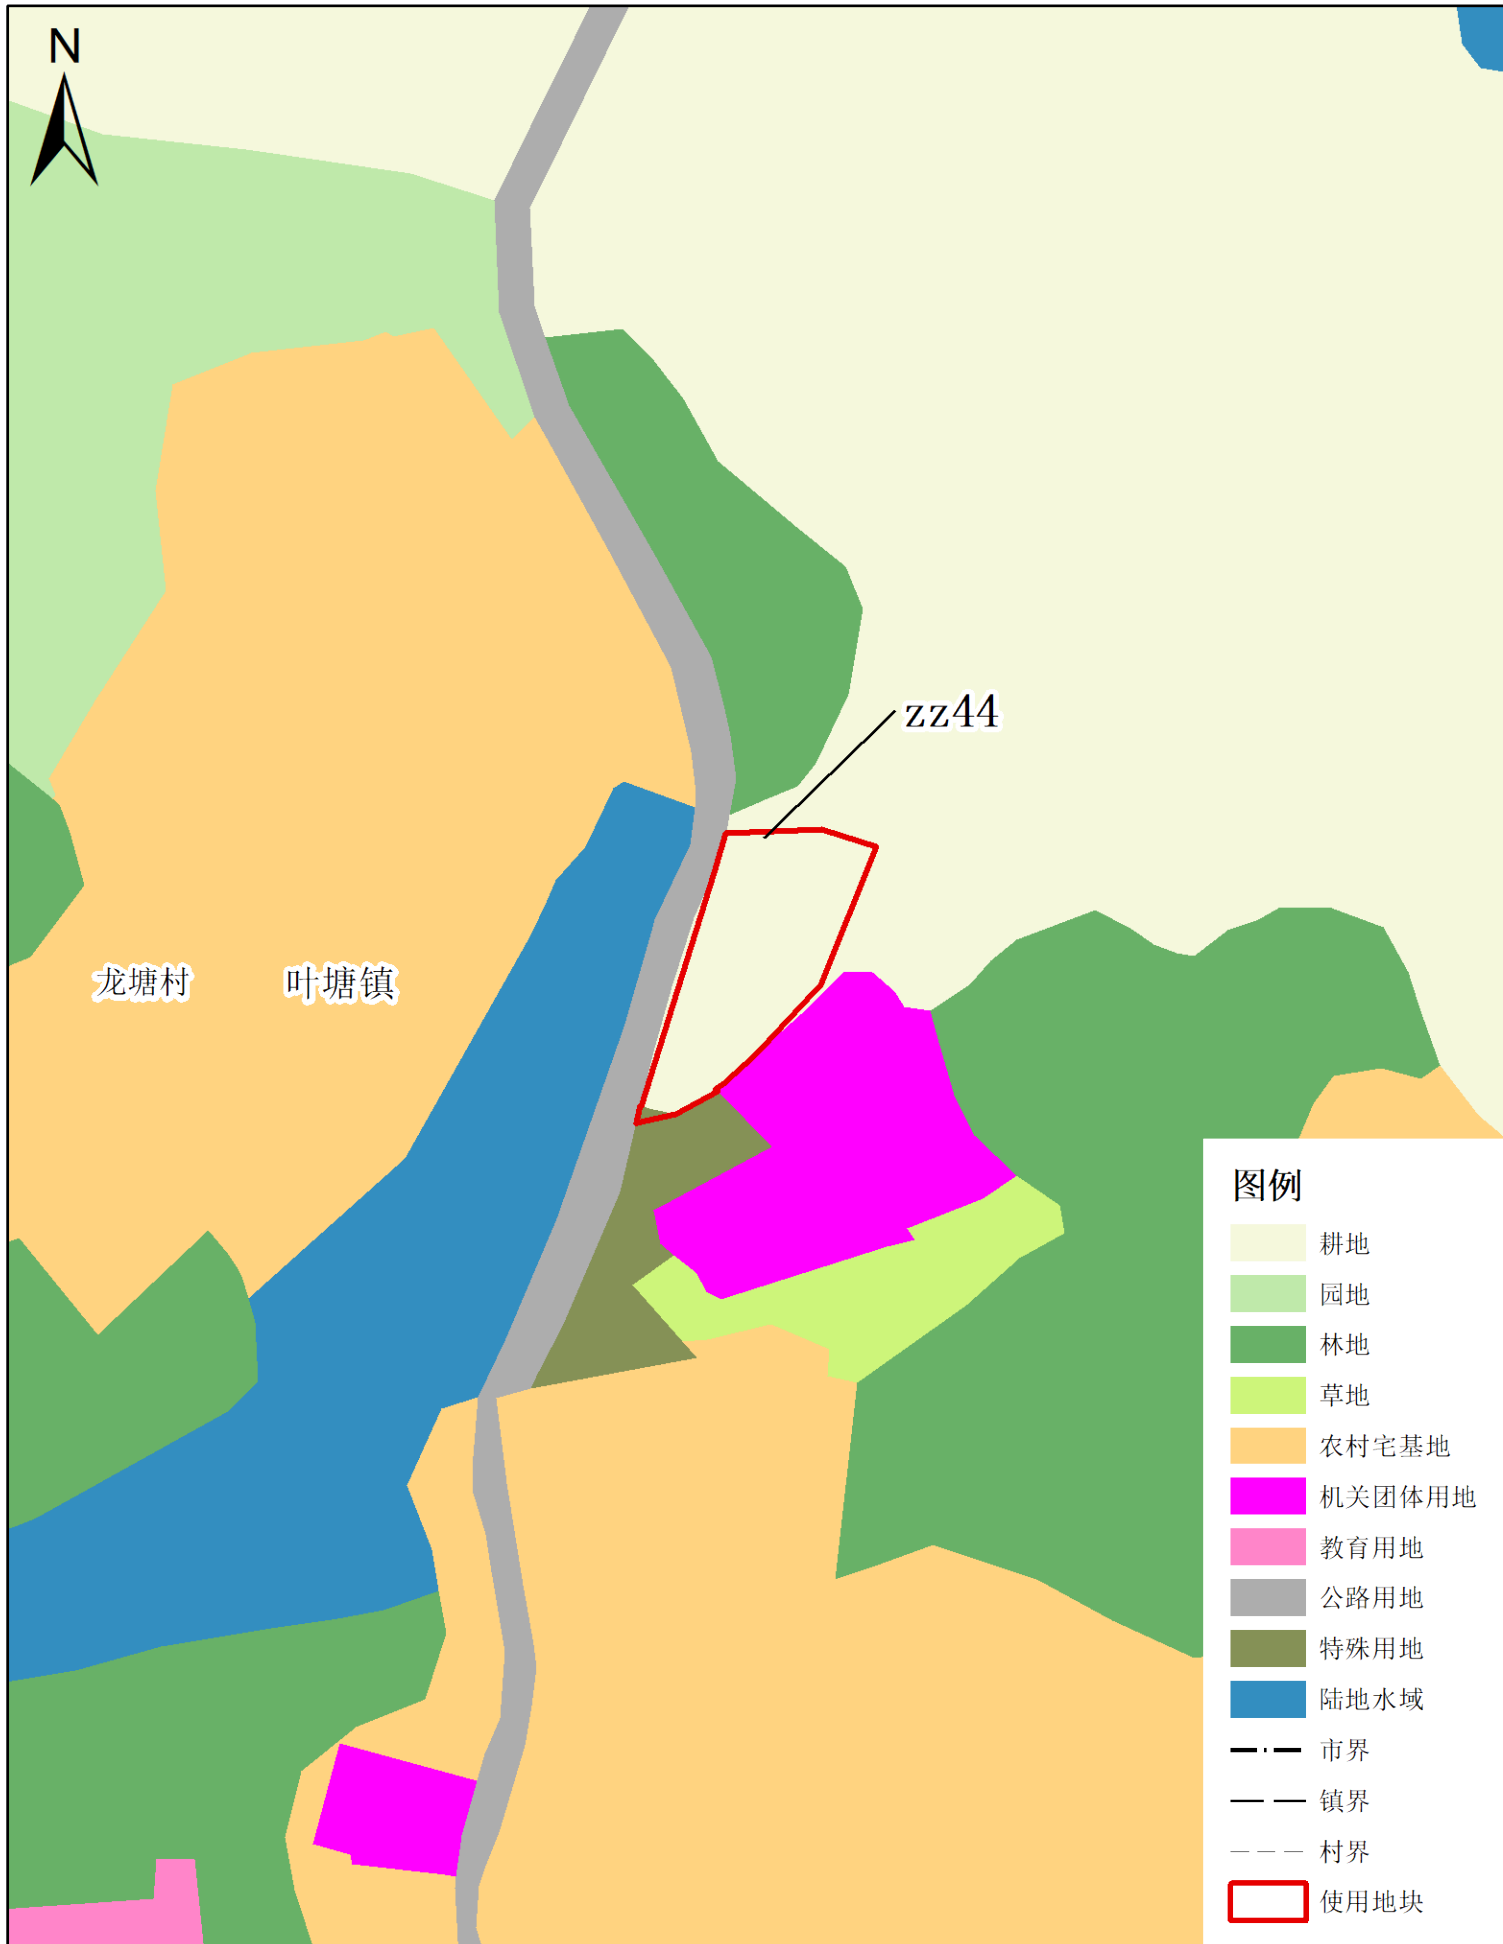

(宁中镇、新圩镇等镇乡村文体广场项目等项目)

使用前地块土地使用规划局部图(局部三十七)

梅州市兴宁市建设用地周转规模使用方案

(宁中镇、新圩镇等镇乡村文体广场项目等项目)

使用后地块土地使用规划局部图 (局部三十七)

梅州市兴宁市建设用地周转规模使用方案

(宁中镇、新圩镇等镇乡村文体广场项目等项目)

使用前地块土地使用规划局部图 (局部三十八)