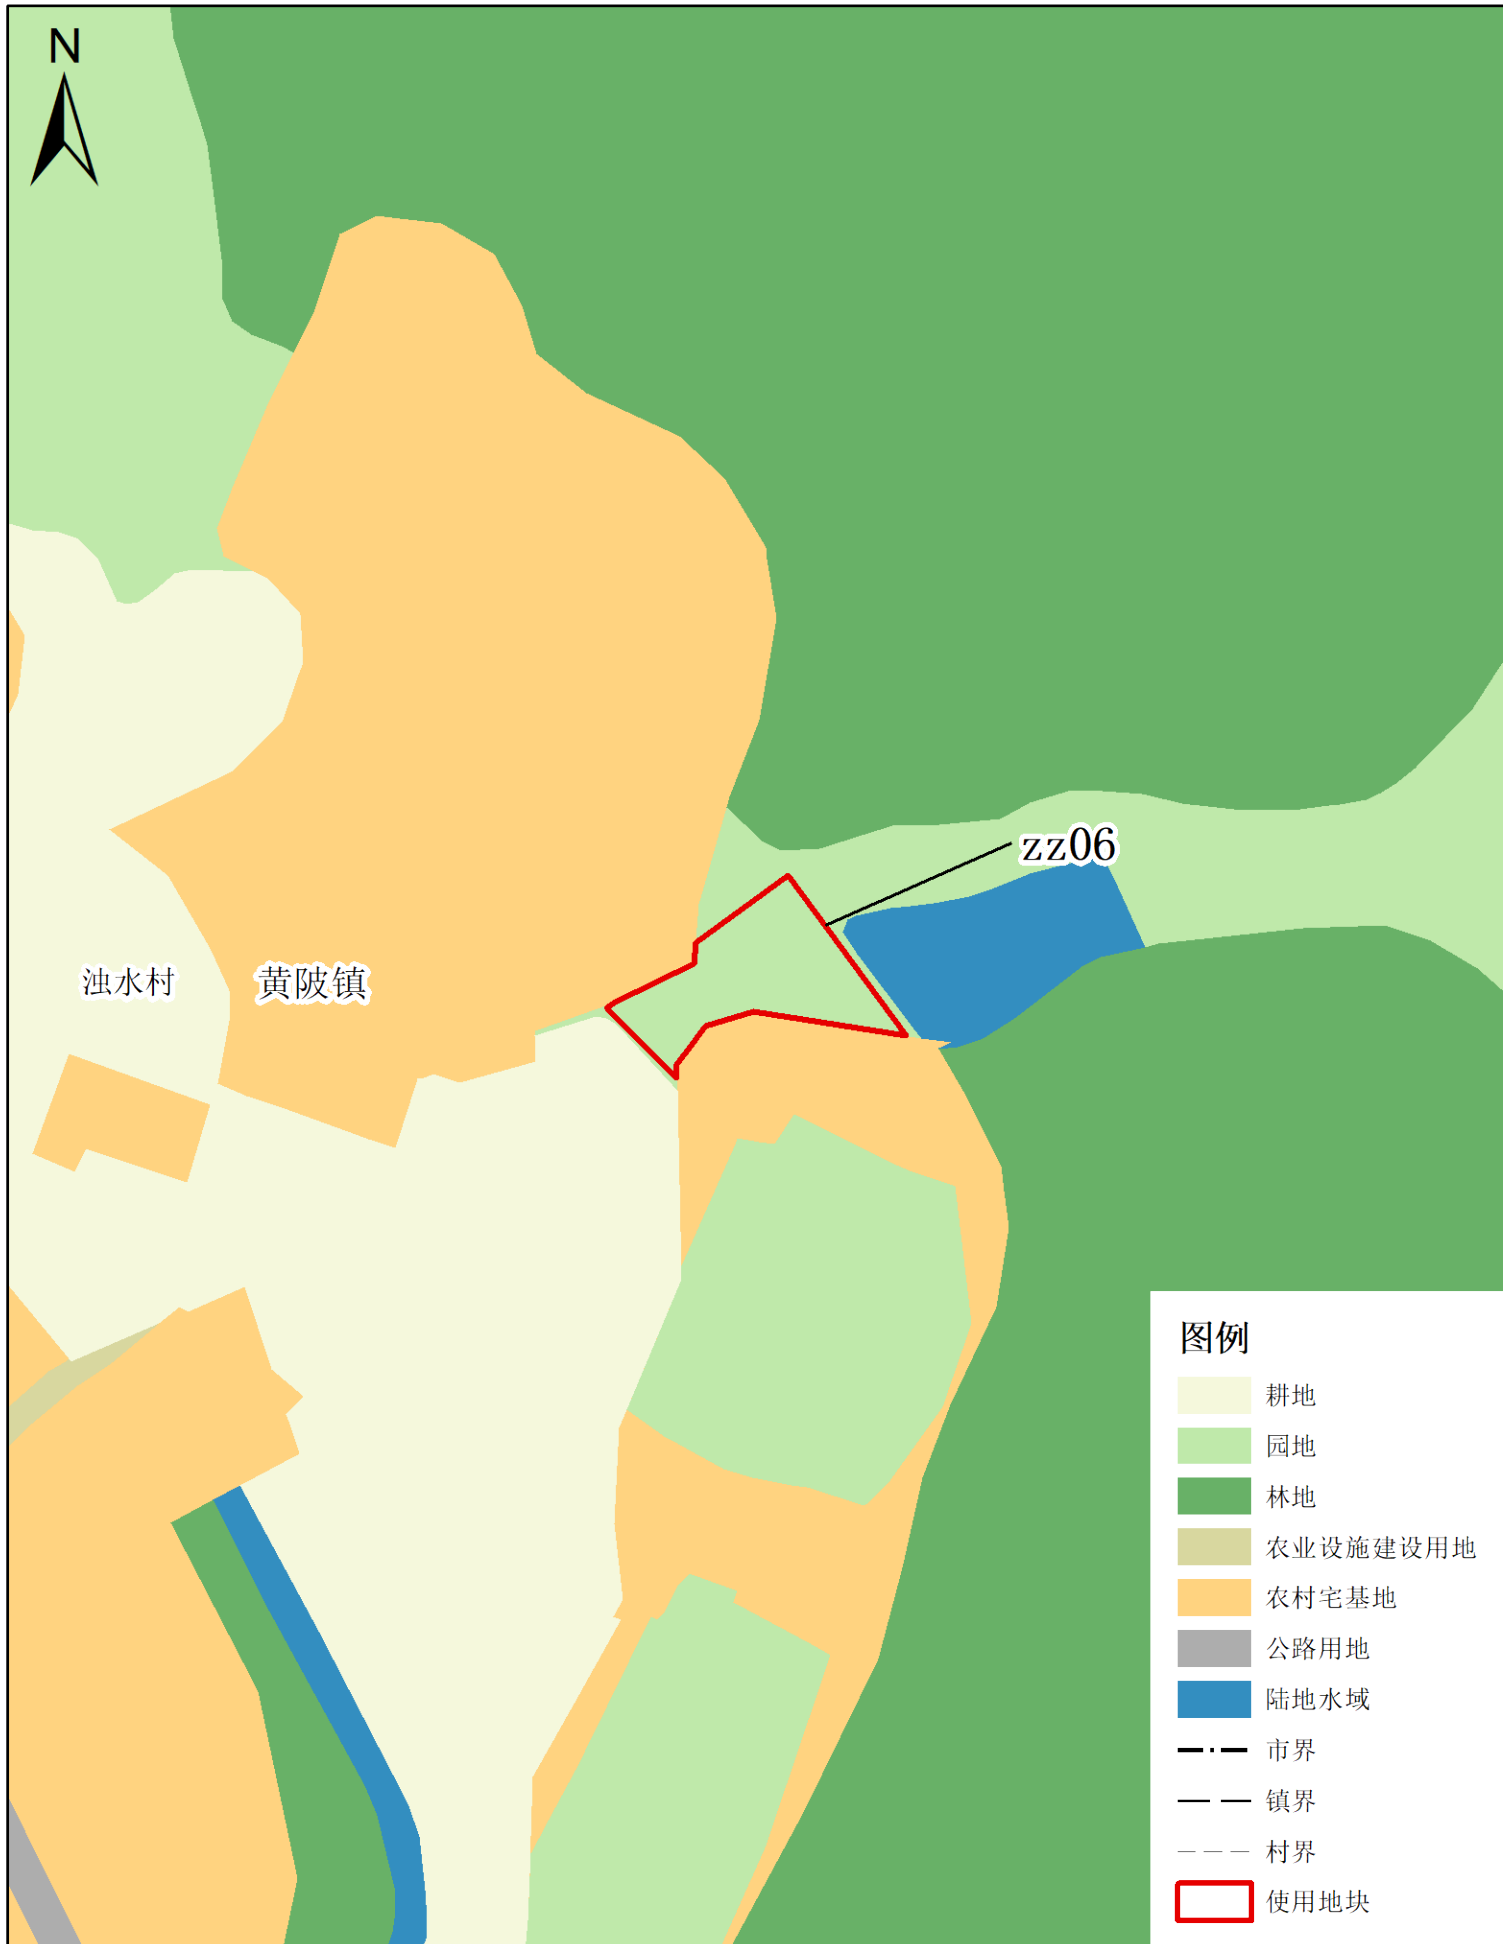

梅州市兴宁市建设用地周转规模使用方案

(宁中镇、新圩镇等镇乡村文体广场项目等项目)

使用前地块土地使用规划局部图 (局部六)