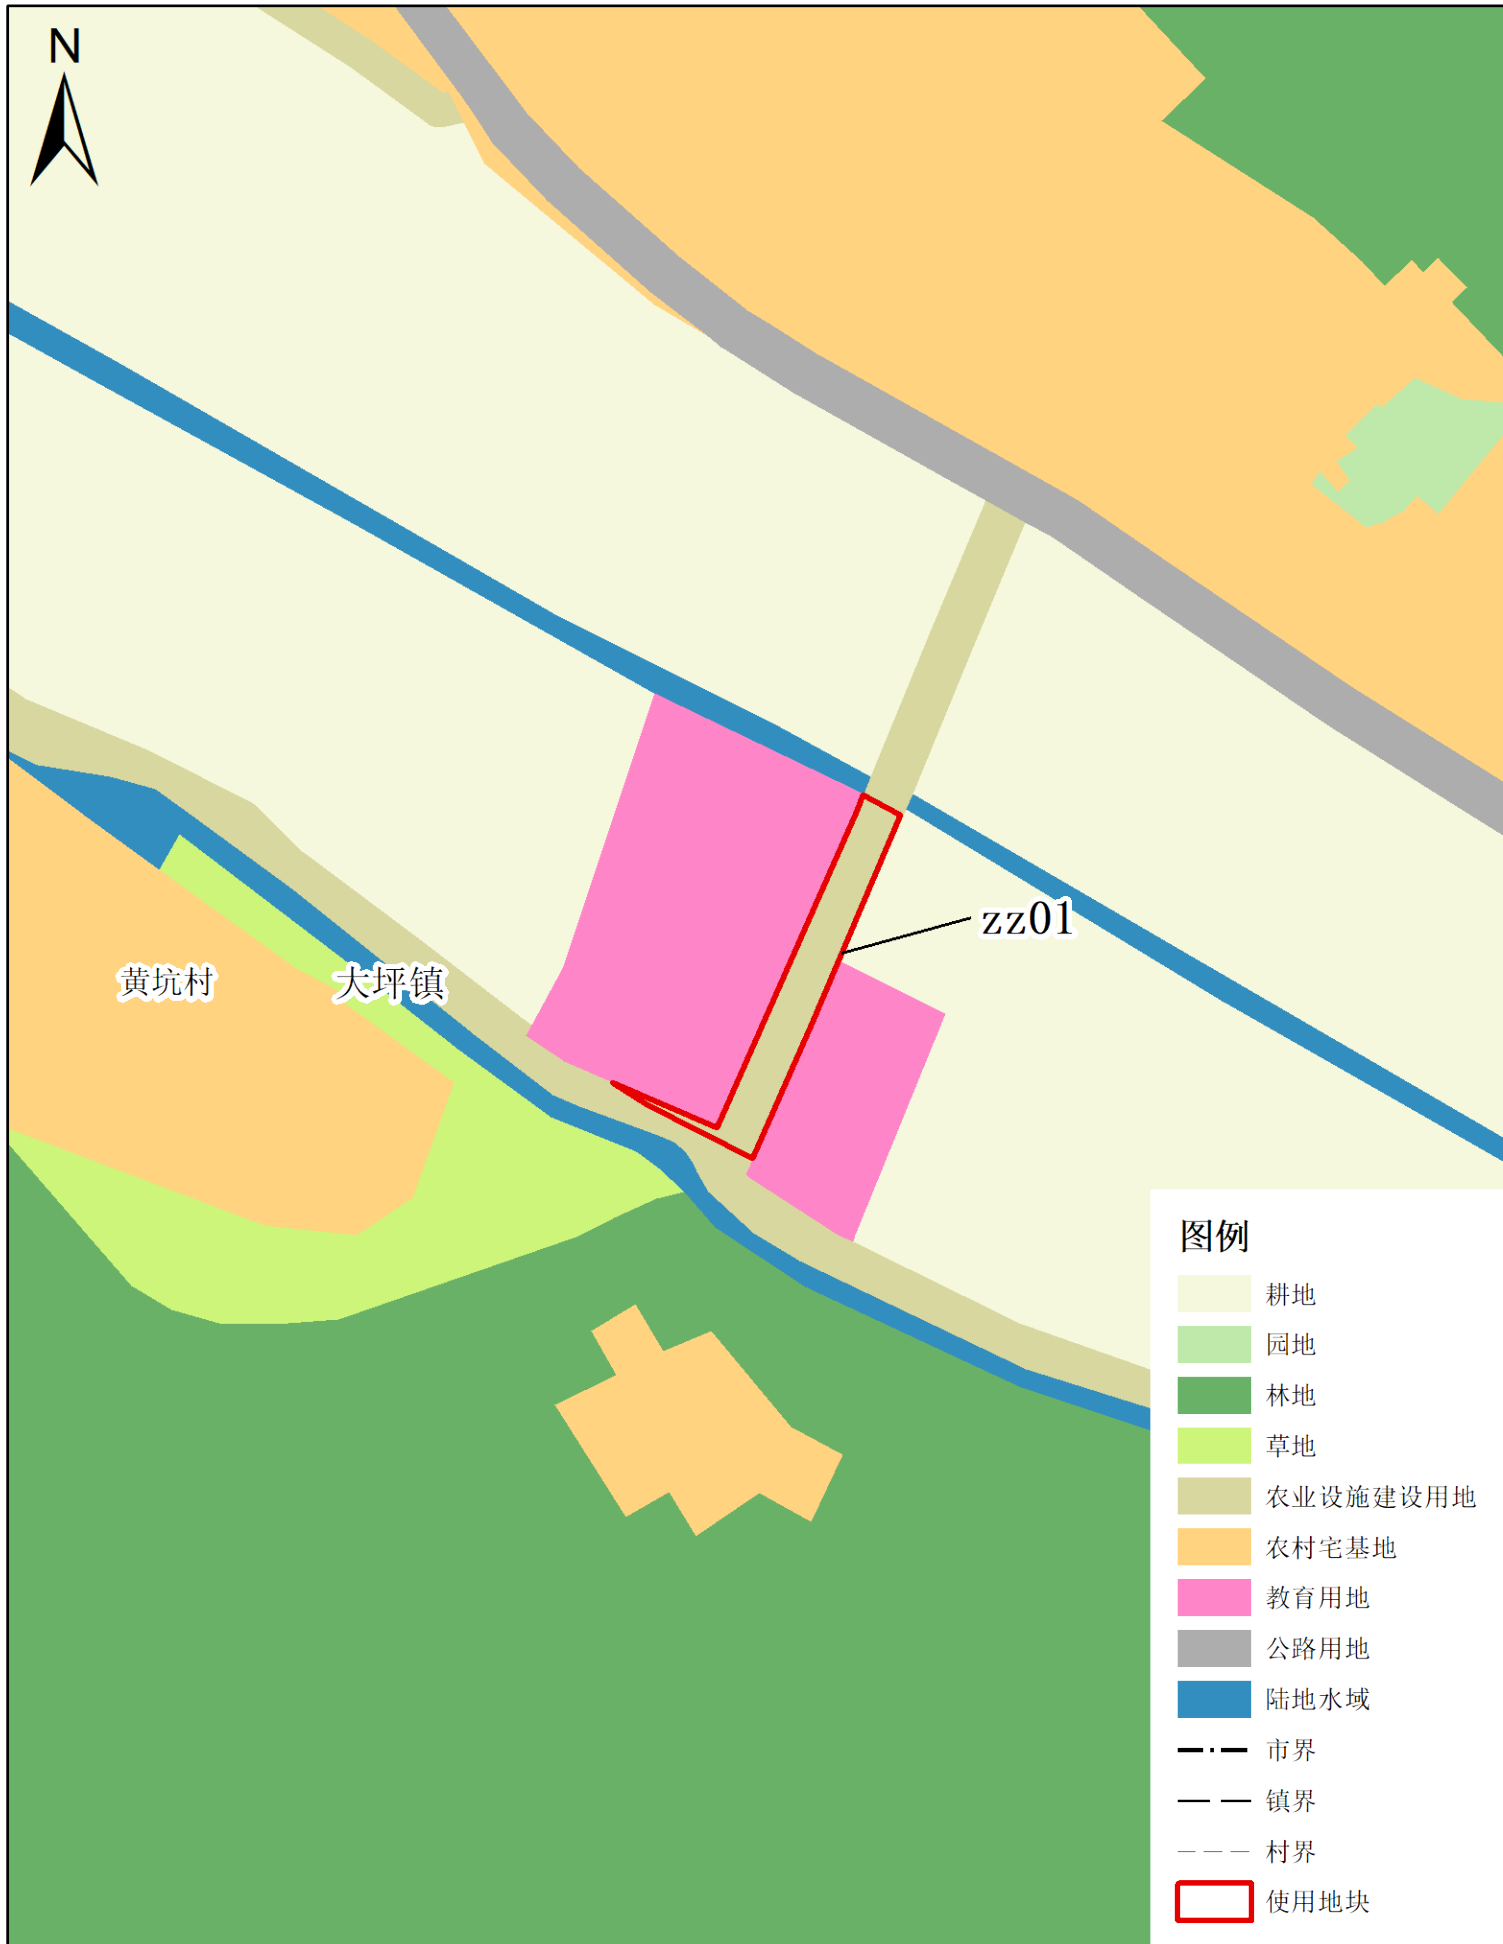

梅州市兴宁市建设用地周转规模使用方案

(宁中镇、新圩镇等镇乡村文体广场项目等项目)

使用前地块土地使用规划局部图(局部一)