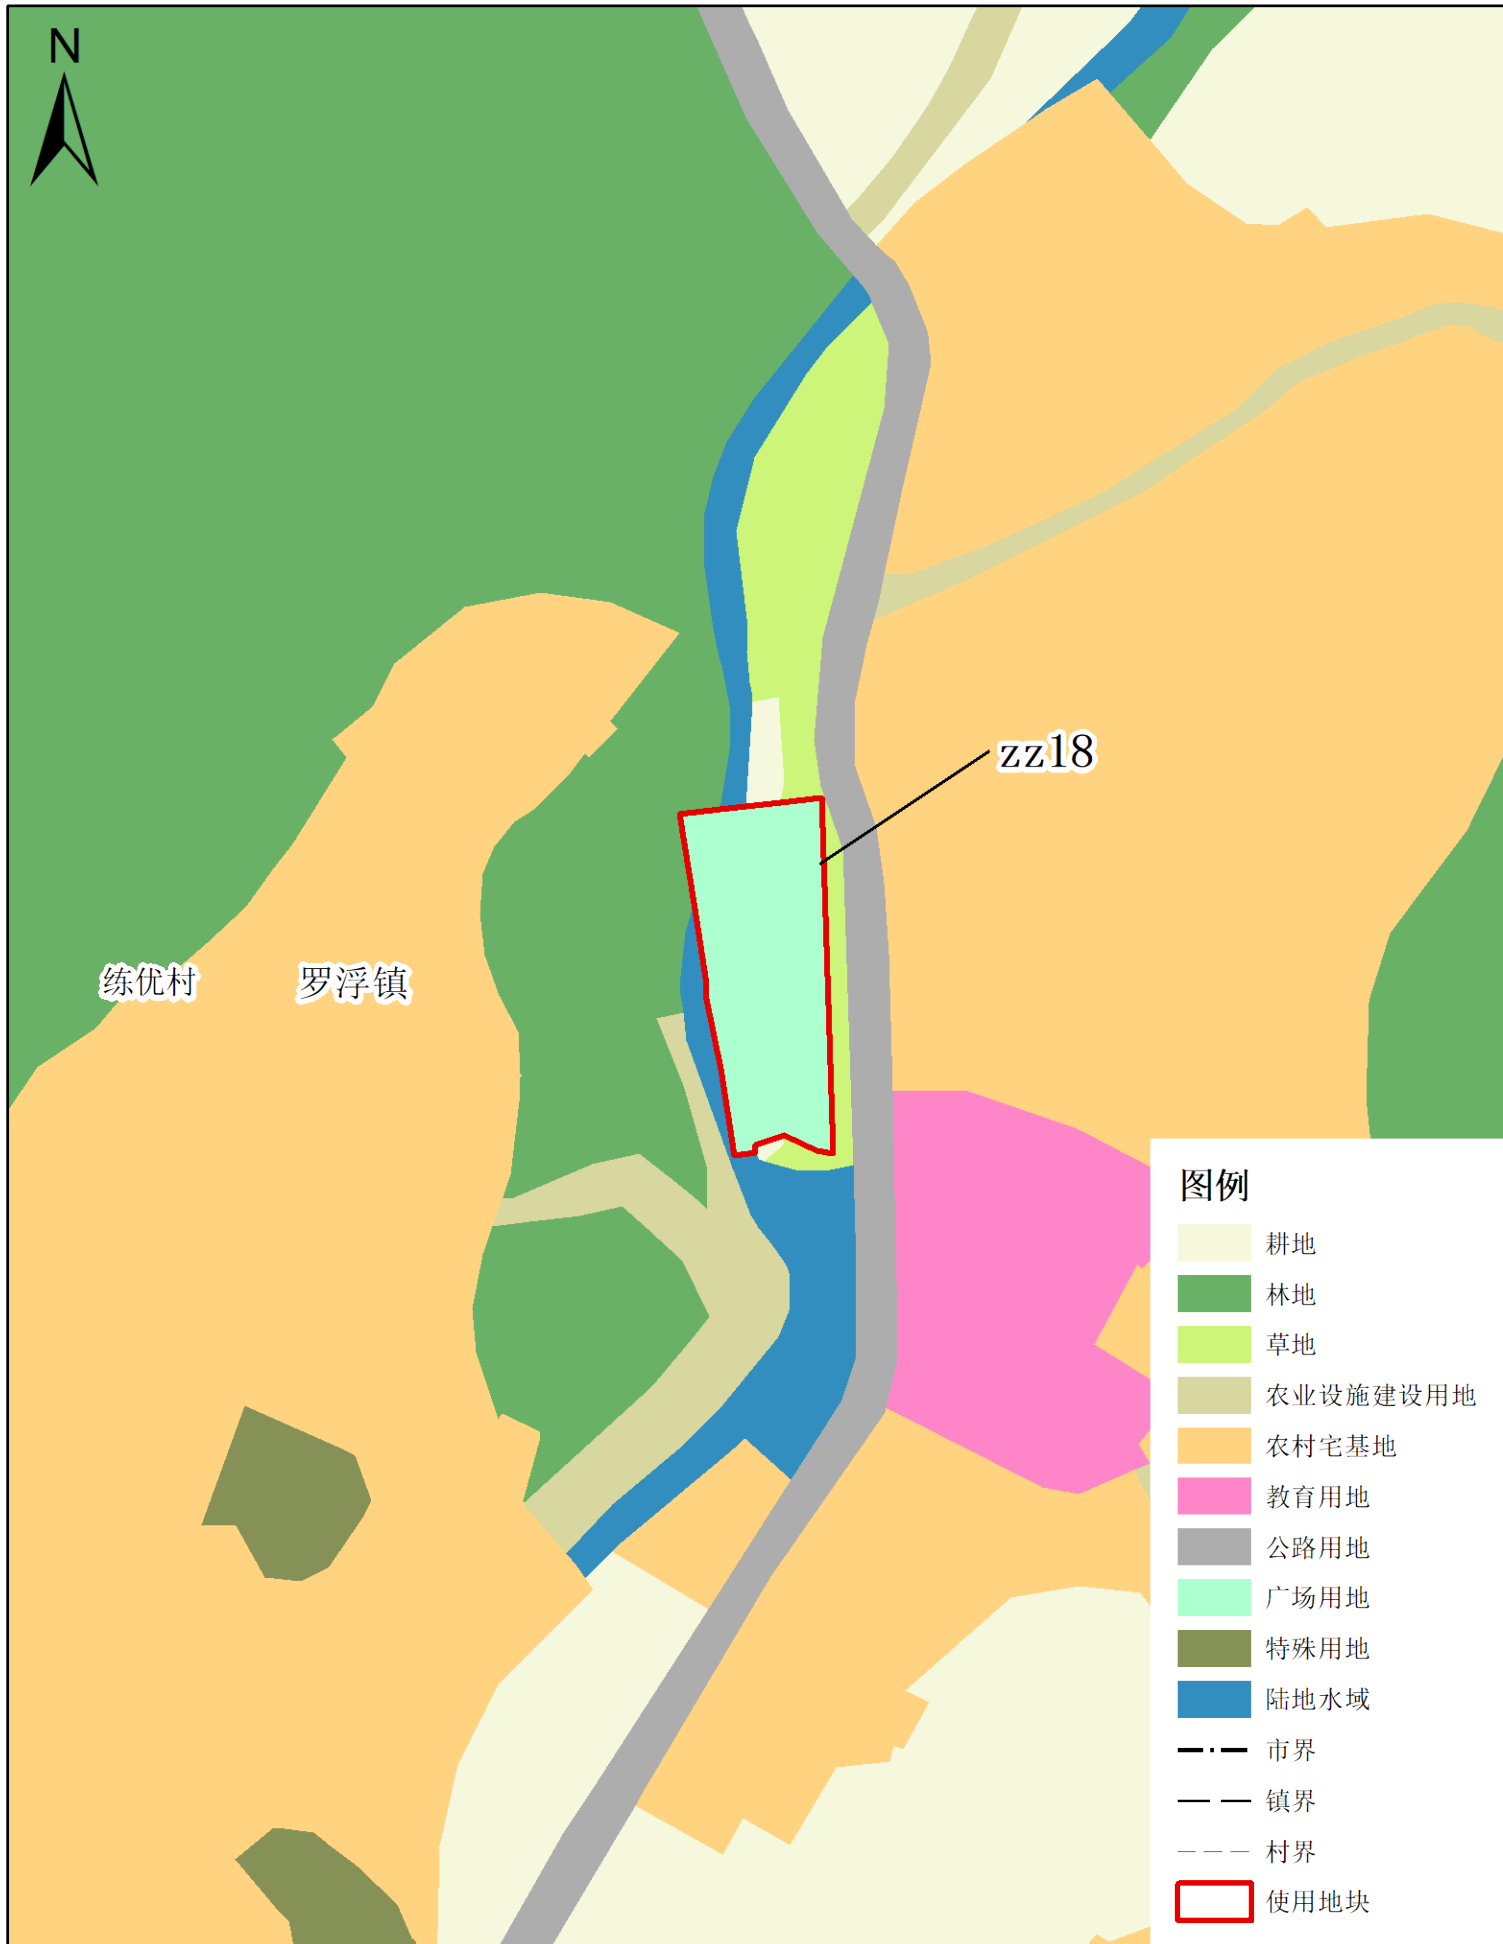

(宁中镇、新圩镇等镇乡村文体广场项目等项目)

使用后地块土地使用规划局部图 (局部十五)

梅州市兴宁市建设用地周转规模使用方案

(宁中镇、新圩镇等镇乡村文体广场项目等项目)

使用前地块土地使用规划局部图(局部十六)

梅州市兴宁市建设用地周转规模使用方案

(宁中镇、新圩镇等镇乡村文体广场项目等项目)

使用后地块土地使用规划局部图 (局部十六)