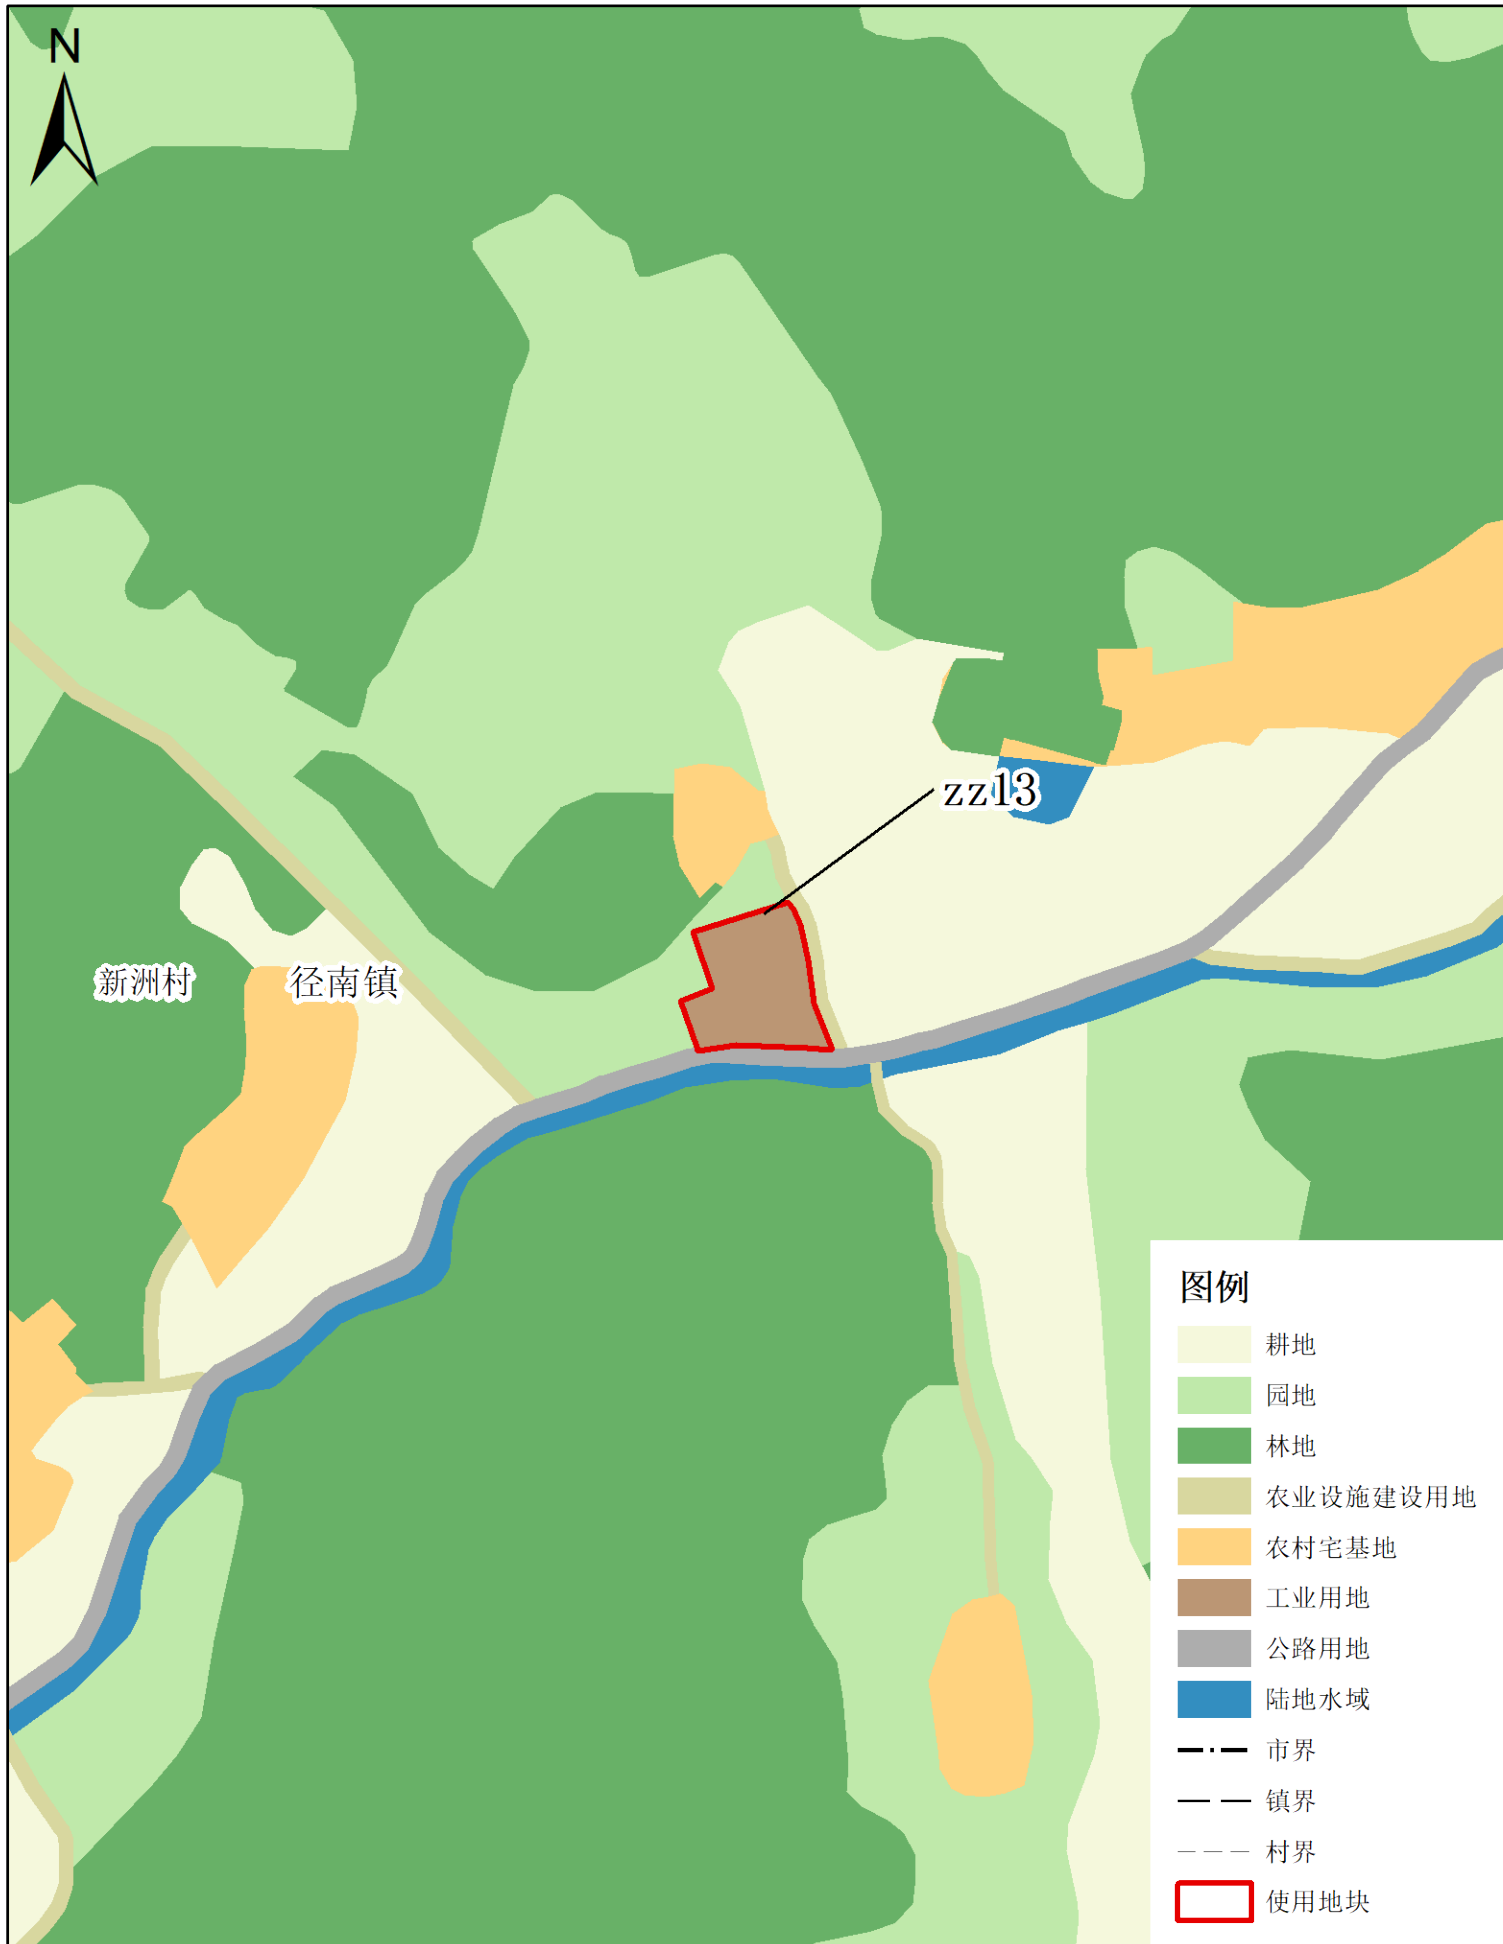

梅州市兴宁市建设用地周转规模使用方案

(宁中镇、新圩镇等镇乡村文体广场项目等项目)

使用前地块土地使用规划局部图 (局部十二)

梅州市兴宁市建设用地周转规模使用方案

(宁中镇、新圩镇等镇乡村文体广场项目等项目)

使用后地块土地使用规划局部图 (局部十二)

梅州市兴宁市建设用地周转规模使用方案

(宁中镇、新圩镇等镇乡村文体广场项目等项目)