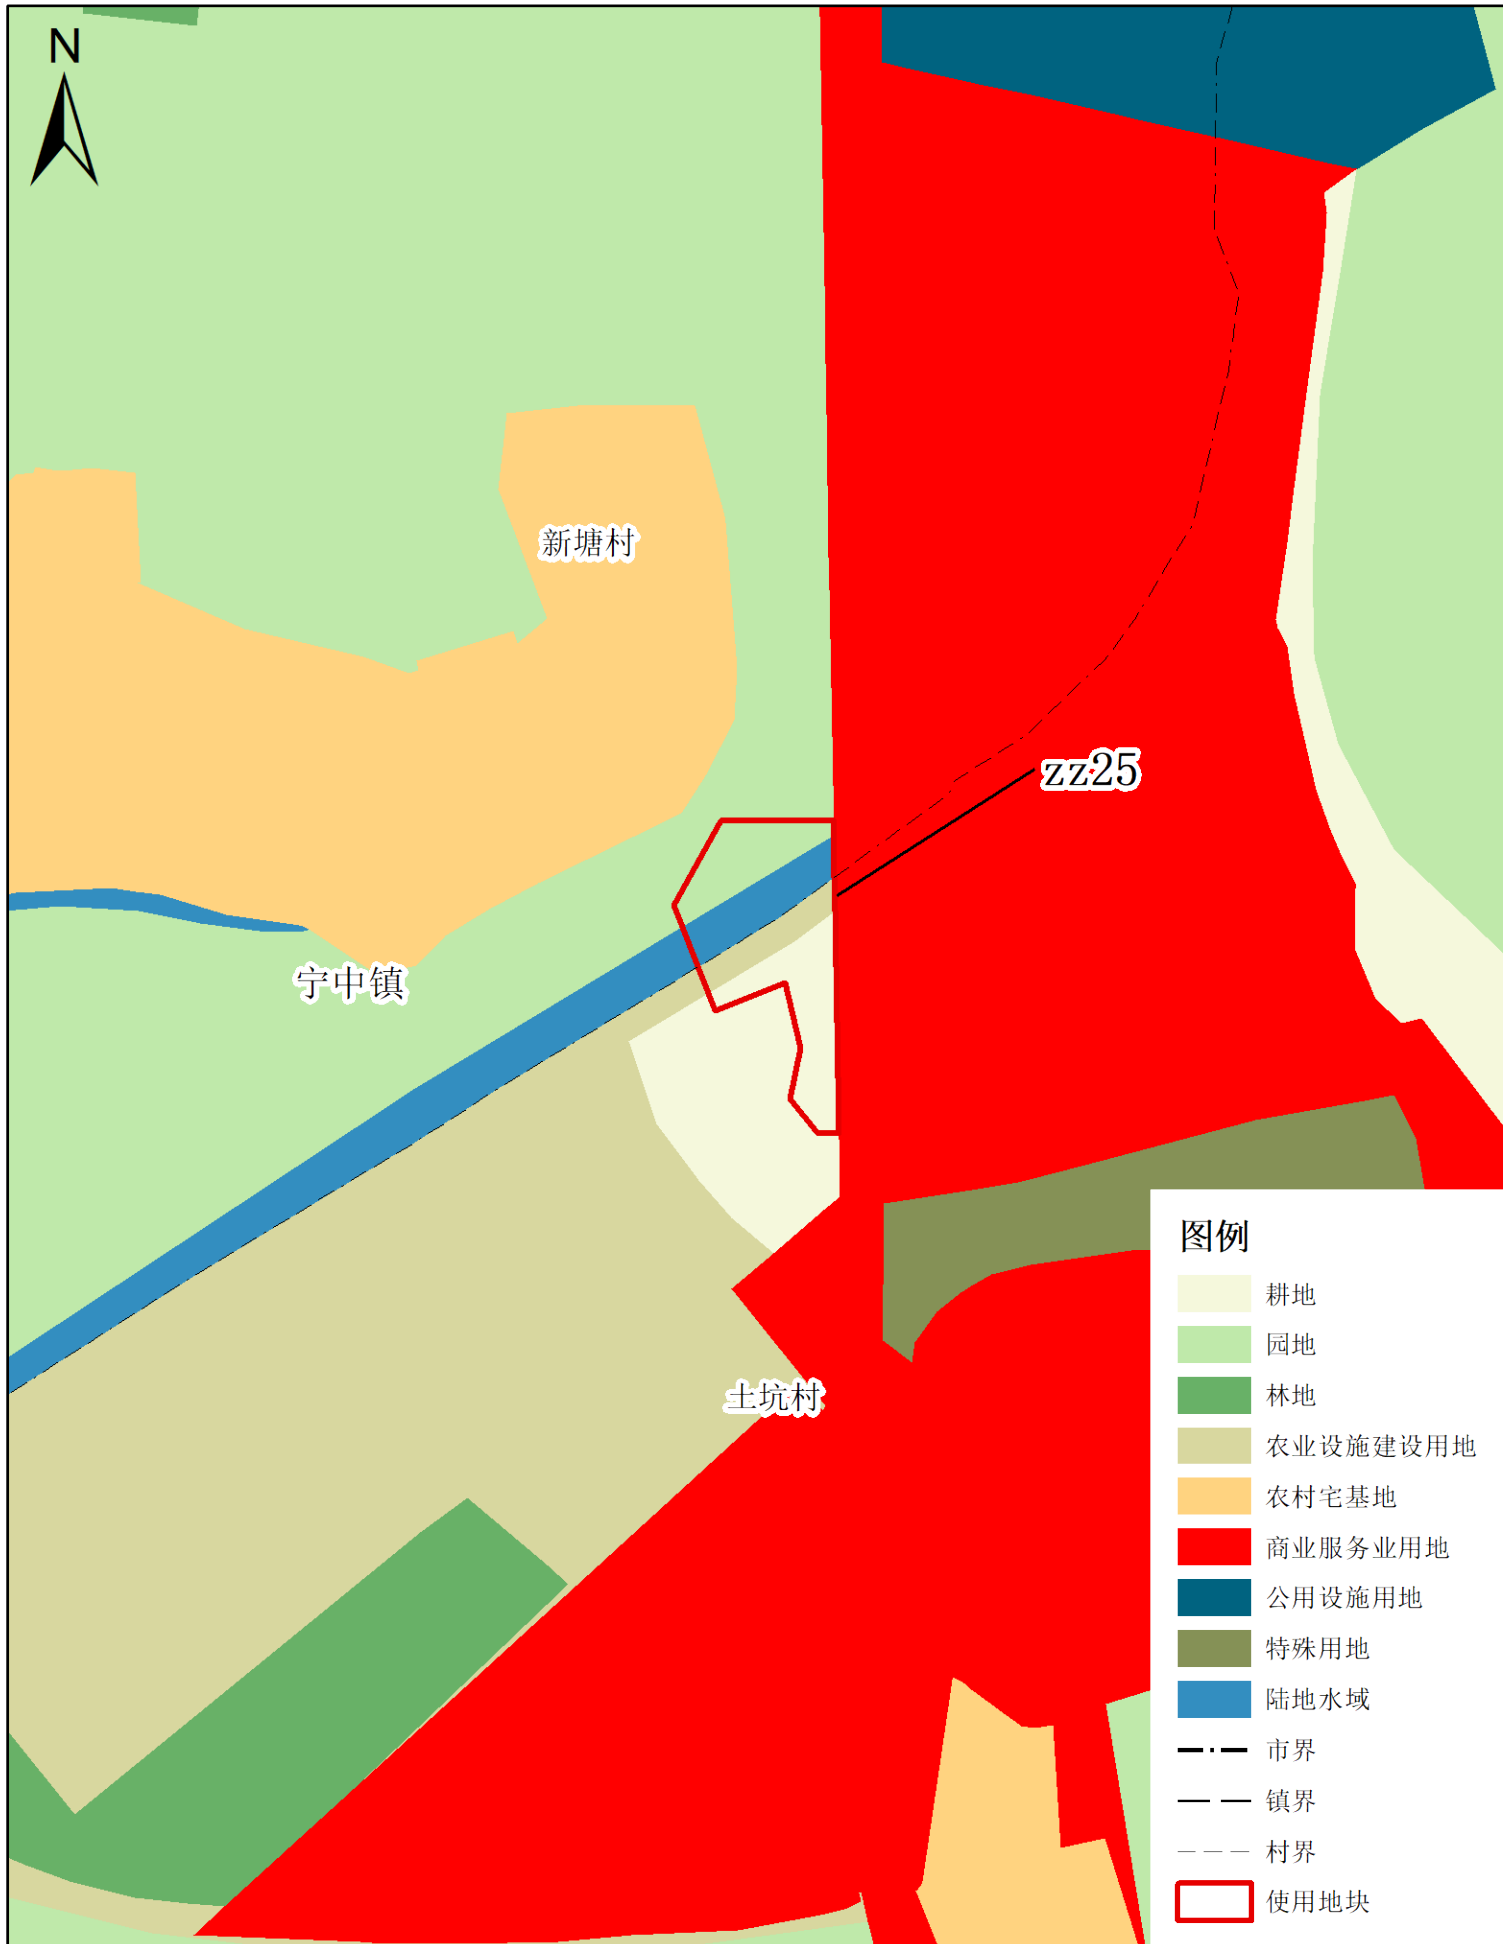

梅州市兴宁市建设用地周转规模使用方案

(宁中镇、新圩镇等镇乡村文体广场项目等项目)

使用前地块土地使用规划局部图(局部二十一)