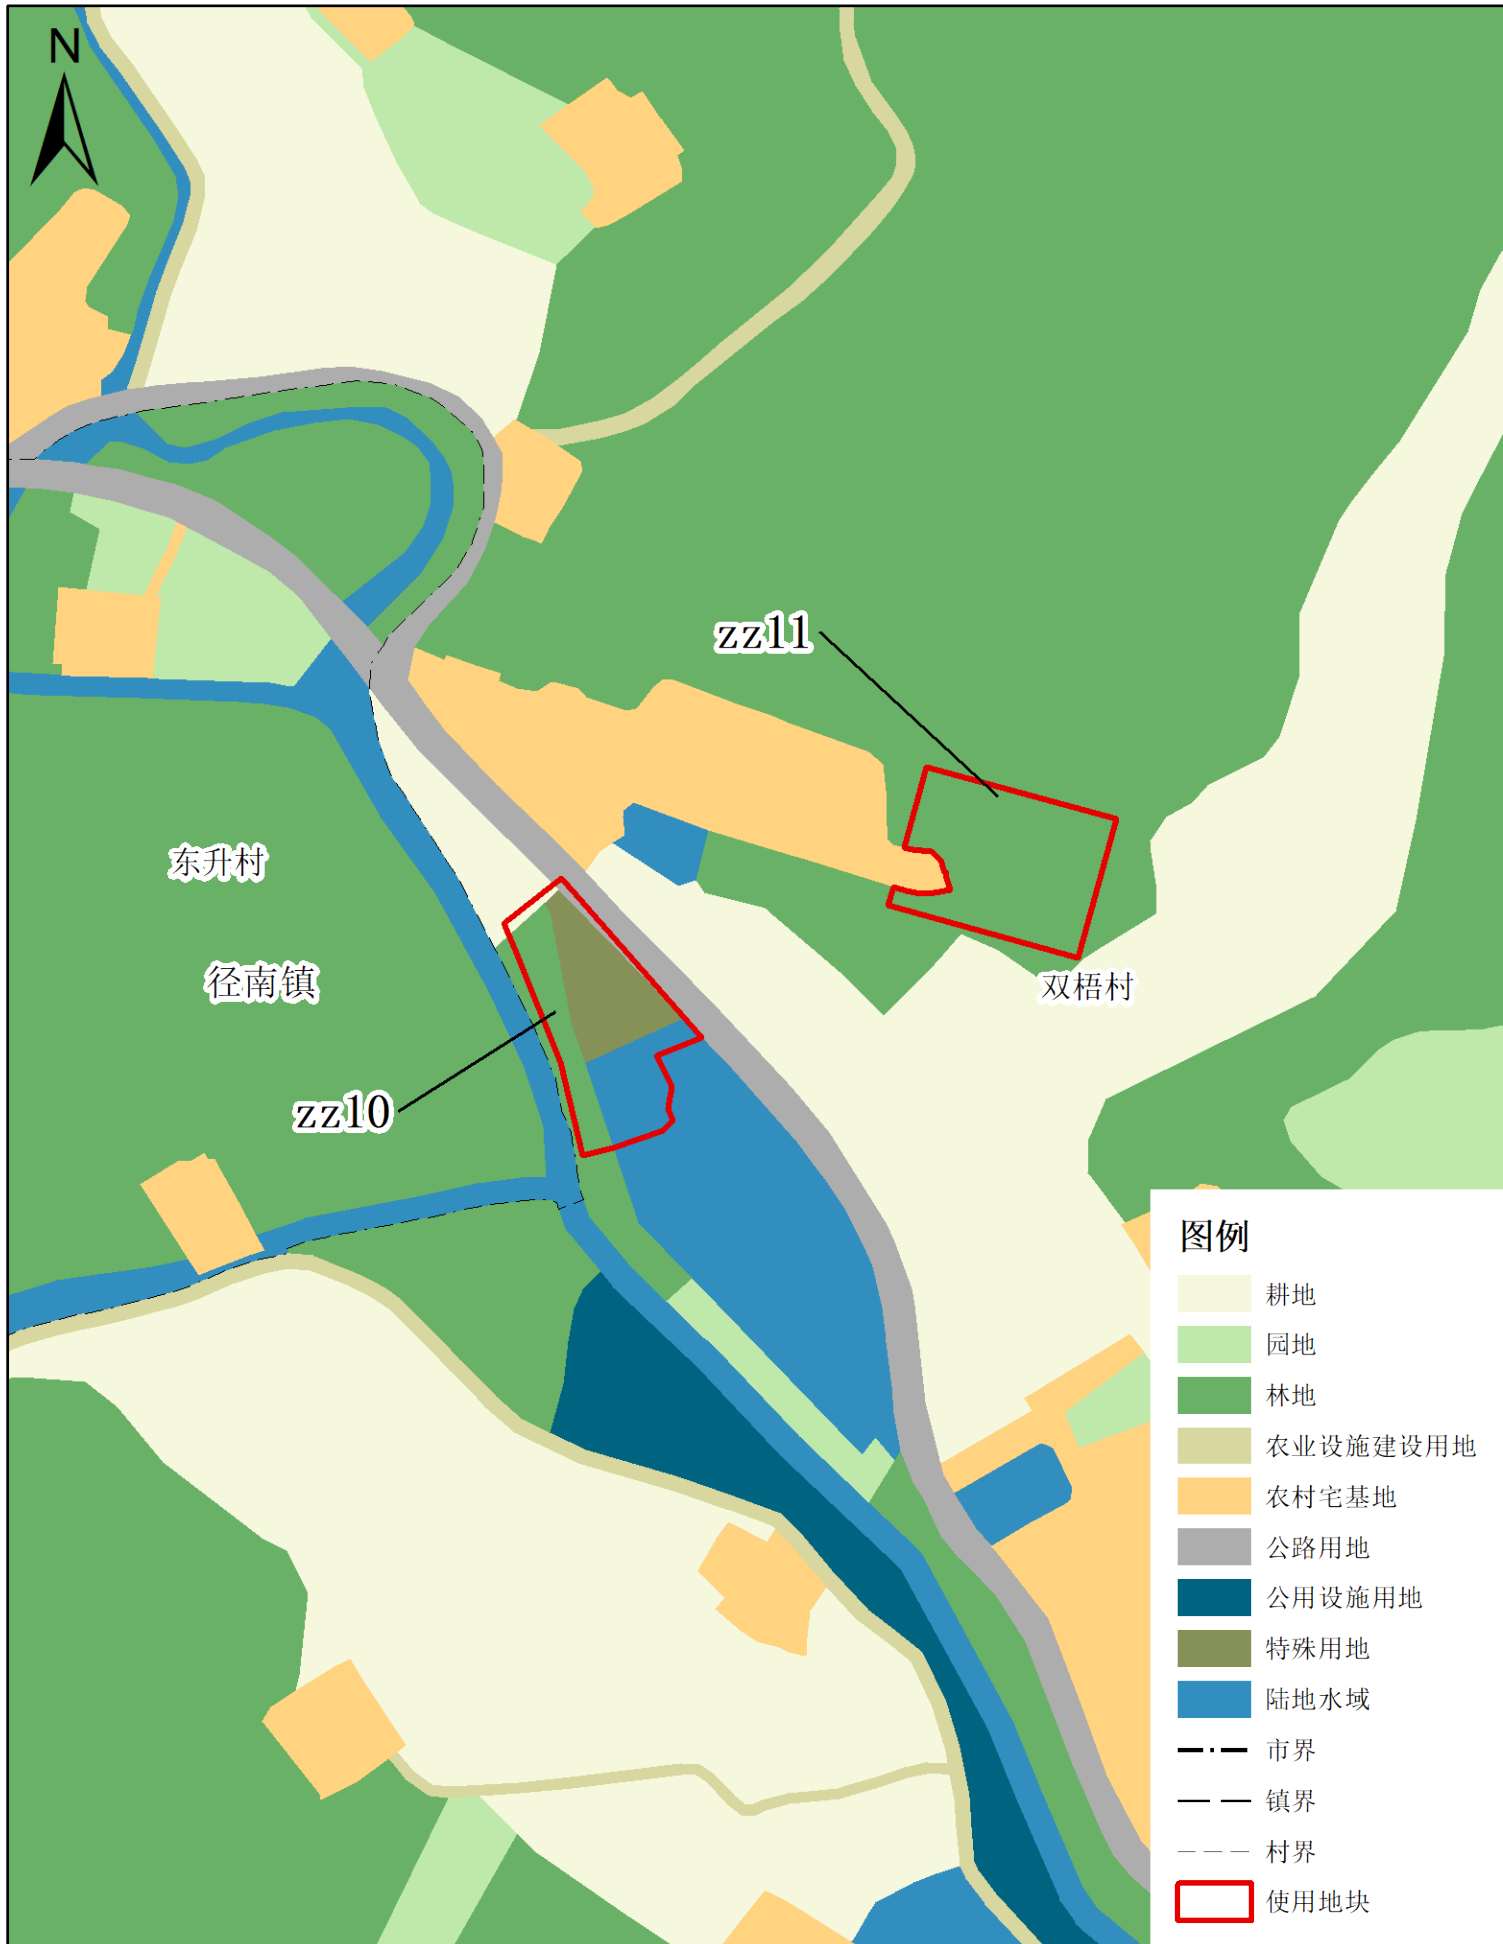

使用前地块土地使用规划局部图(局部九)

梅州市兴宁市建设用地周转规模使用方案

(宁中镇、新圩镇等镇乡村文体广场项目等项目)

使用后地块土地使用规划局部图(局部九)

梅州市兴宁市建设用地周转规模使用方案

(宁中镇、新圩镇等镇乡村文体广场项目等项目)

使用前地块土地使用规划局部图(局部十)

梅州市兴宁市建设用地周转规模使用方案