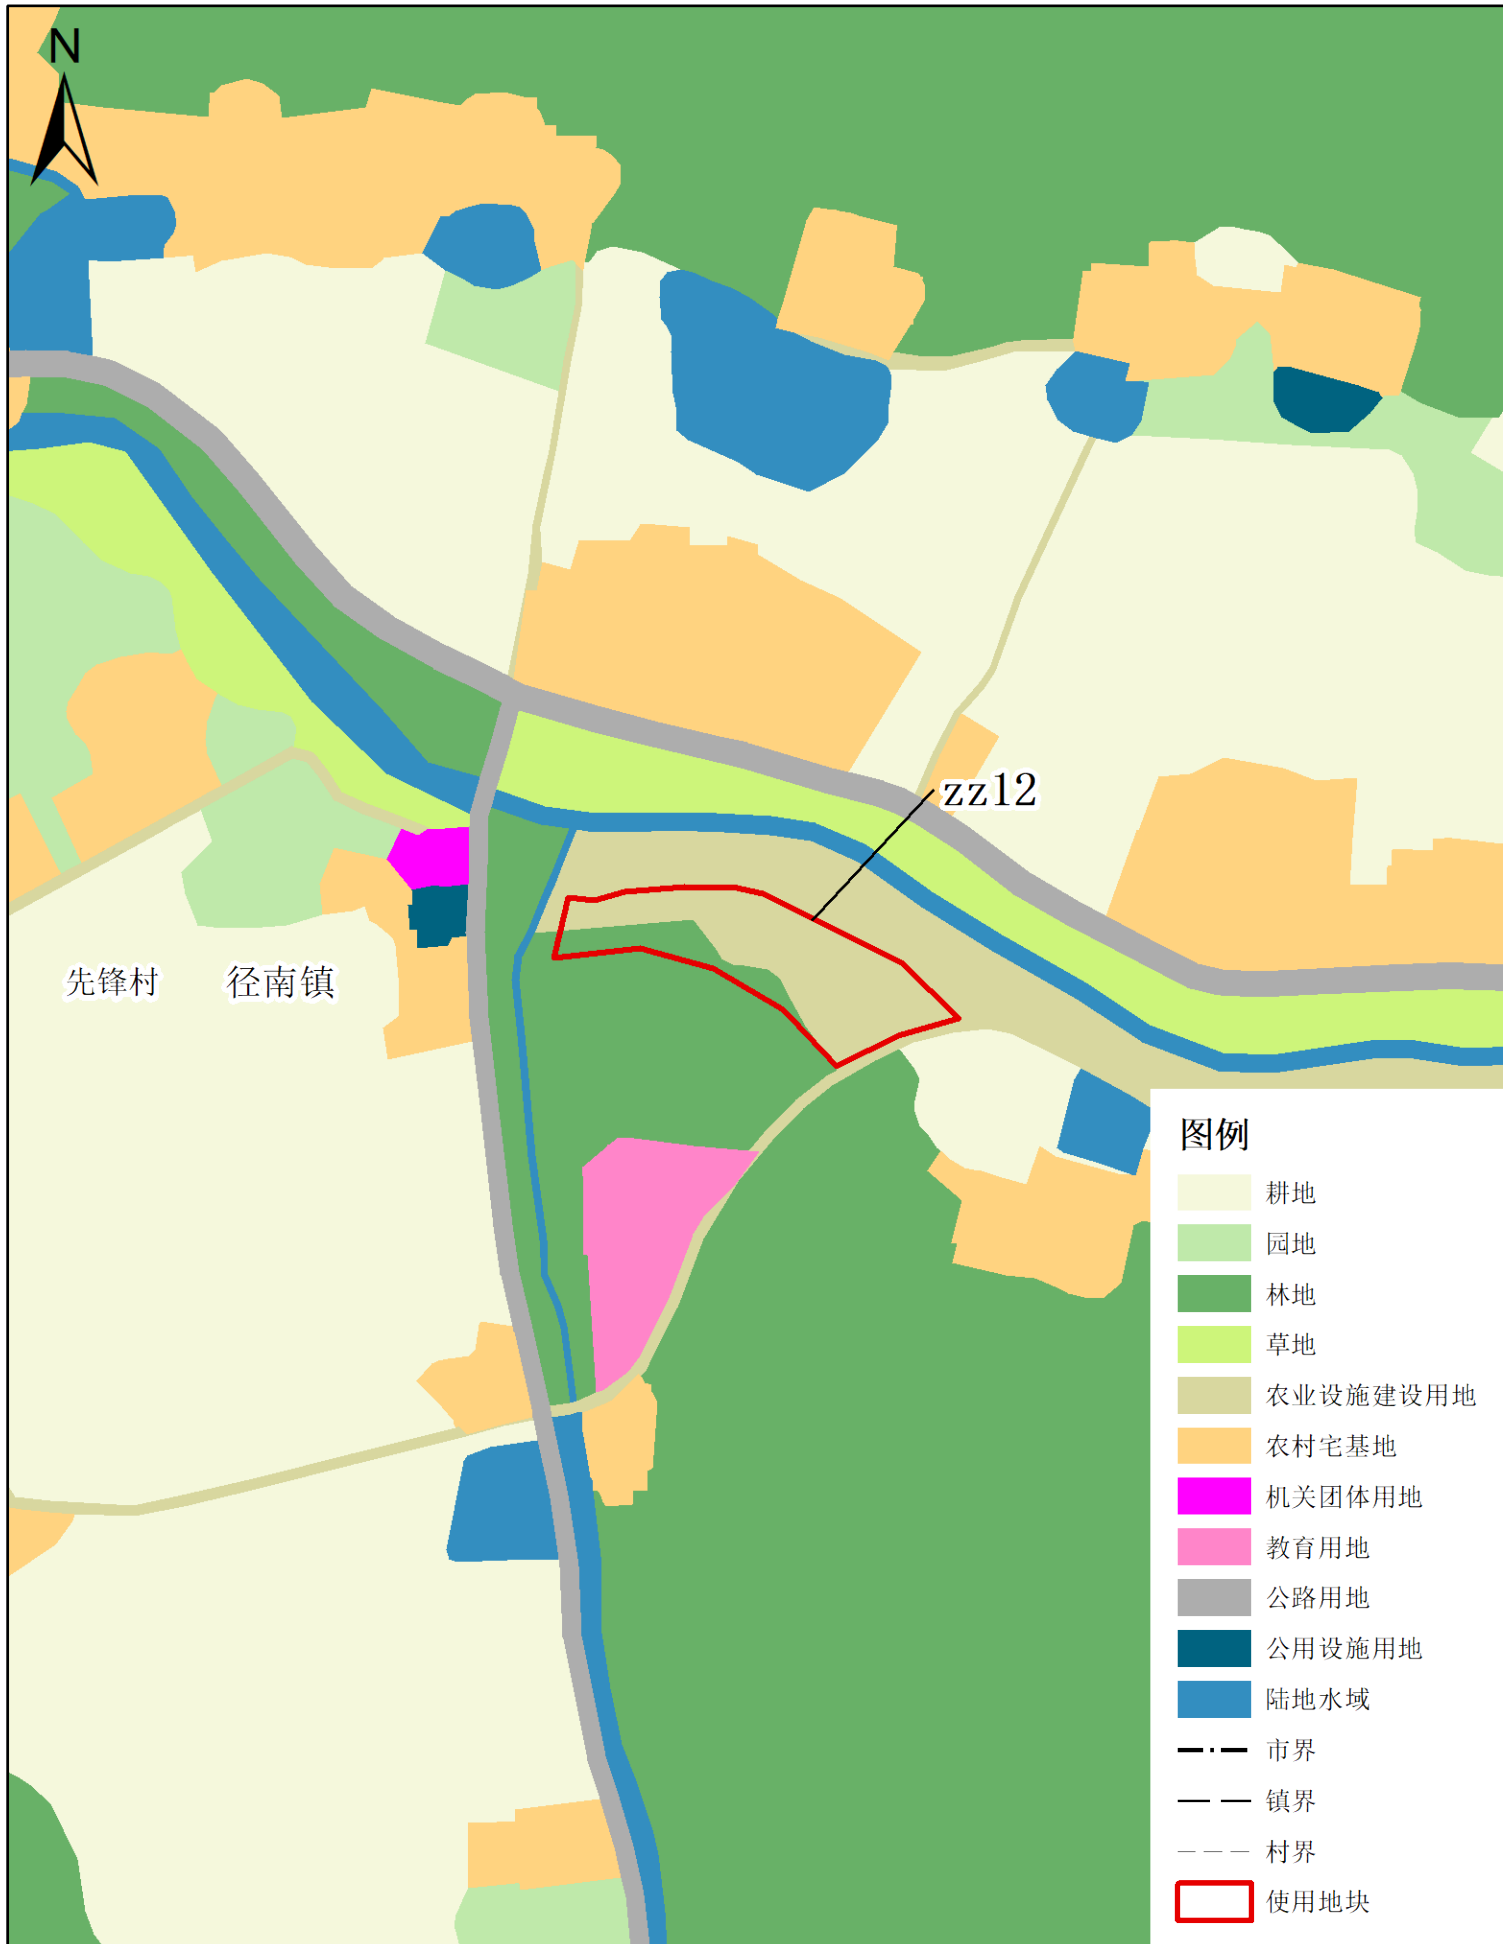

(宁中镇、新圩镇等镇乡村文体广场项目等项目)

使用后地块土地使用规划局部图(局部十)

梅州市兴宁市建设用地周转规模使用方案

(宁中镇、新圩镇等镇乡村文体广场项目等项目)

使用前地块土地使用规划局部图(局部十一)

梅州市兴宁市建设用地周转规模使用方案

(宁中镇、新圩镇等镇乡村文体广场项目等项目)

使用后地块土地使用规划局部图 (局部十一)