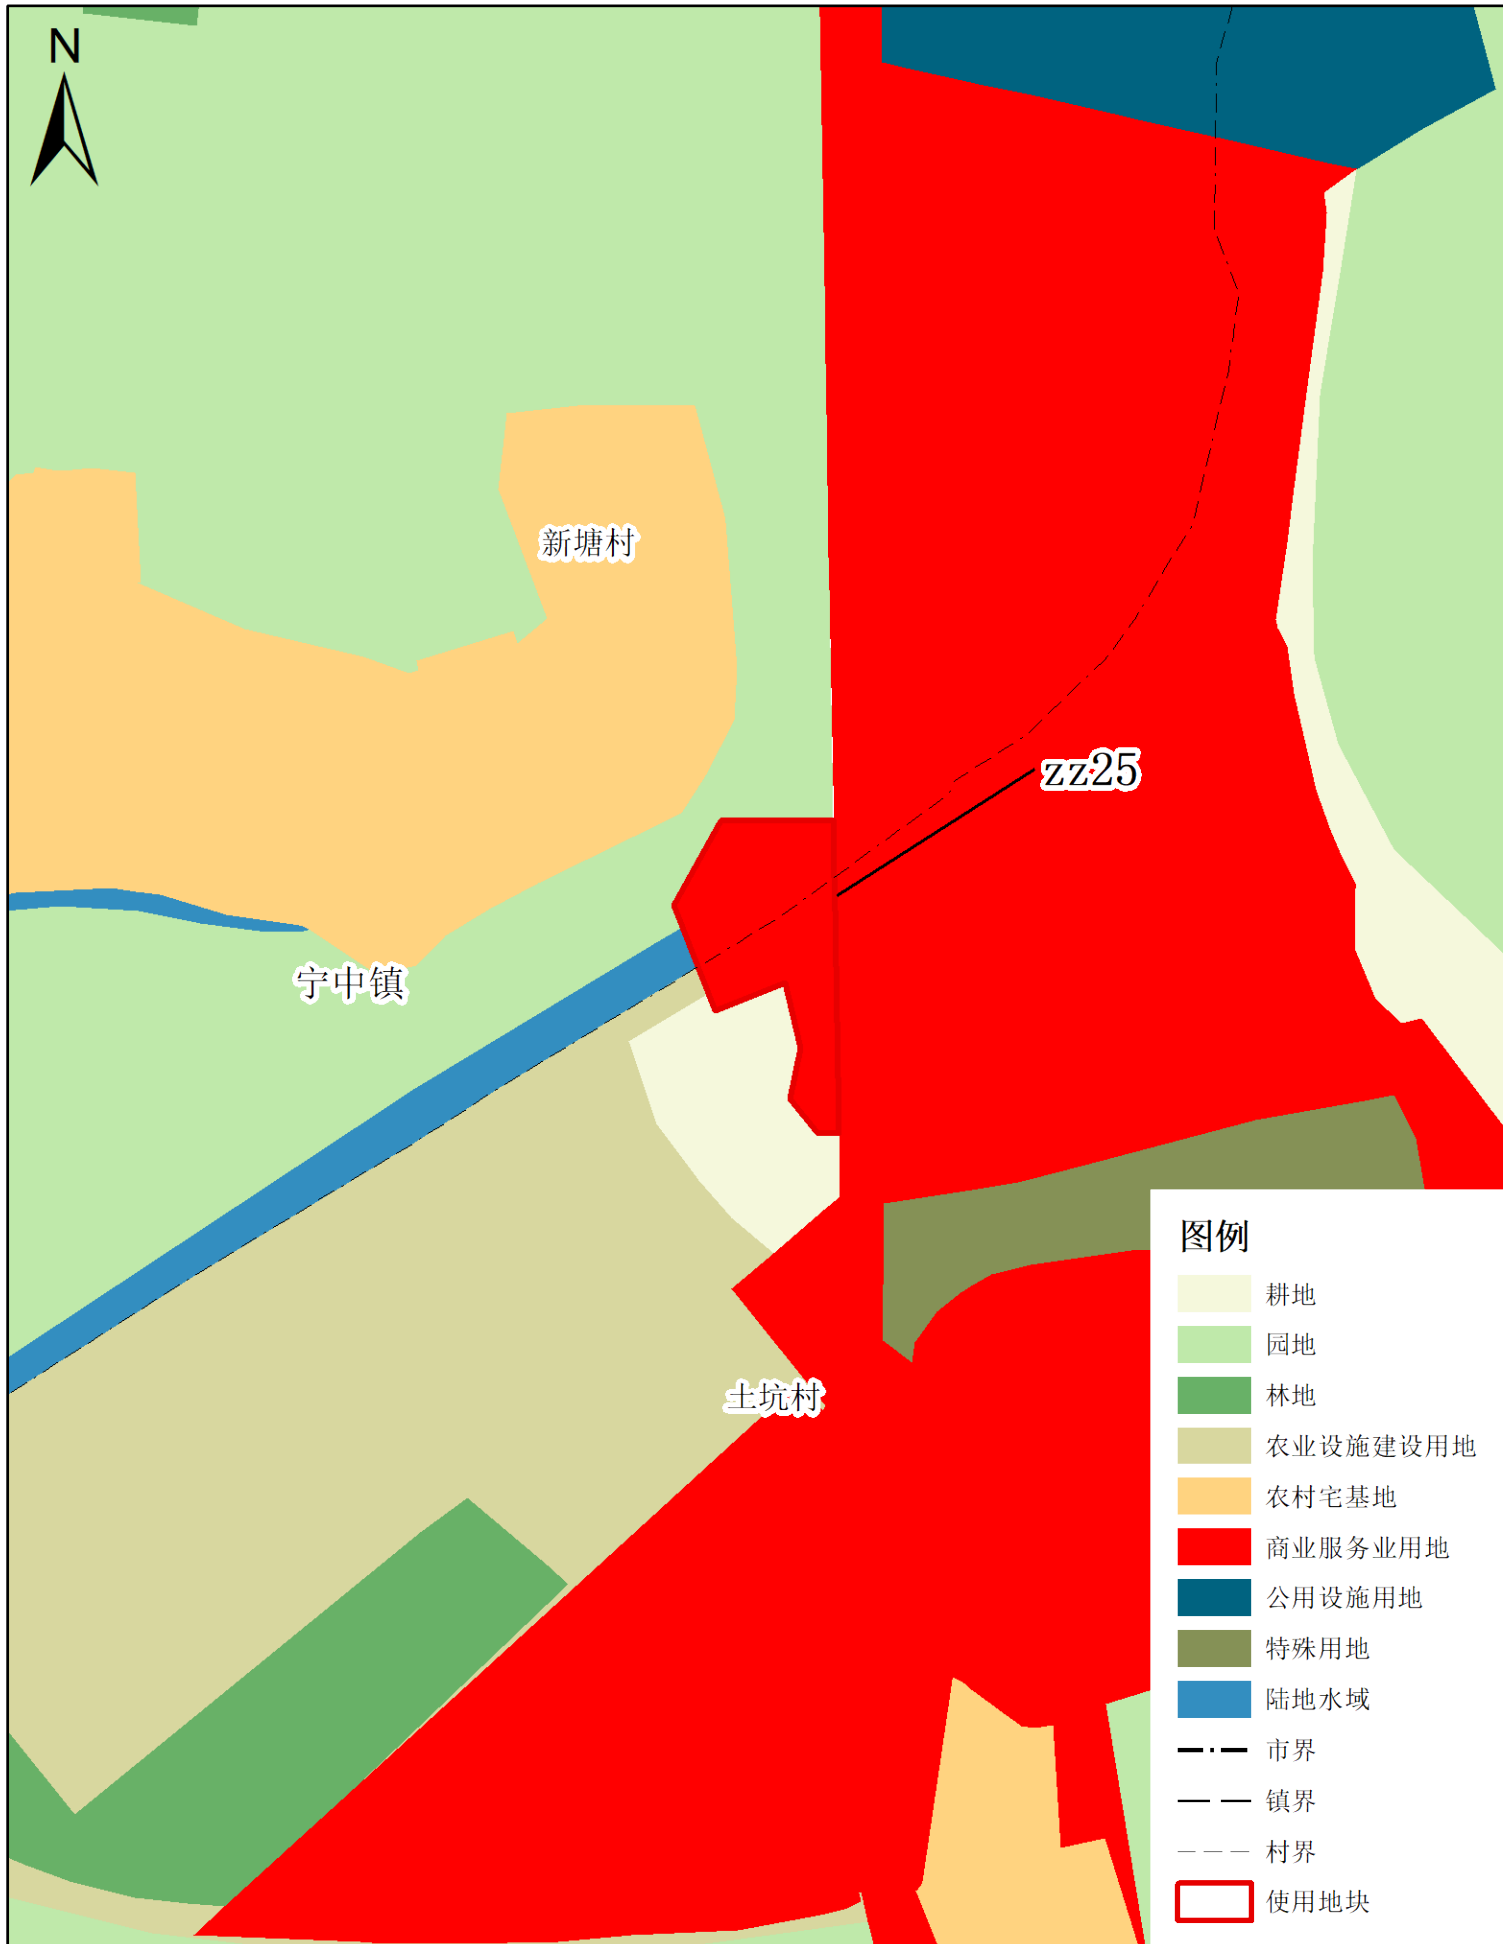

图例

- 耕地
- 园地
- 农业设施建设用地
- 农村宅基地
- 商业服务业用地
- 广场用地
- 陆地水域
- 市界
- 镇界
- 村界
- 使用地块

梅州市兴宁市建设用地周转规模使用方案

(宁中镇、新圩镇等镇乡村文体广场项目等项目)

使用前地块土地使用规划局部图(局部二十一)

梅州市兴宁市建设用地周转规模使用方案

(宁中镇、新圩镇等镇乡村文体广场项目等项目)

使用后地块土地使用规划局部图(局部二十一)