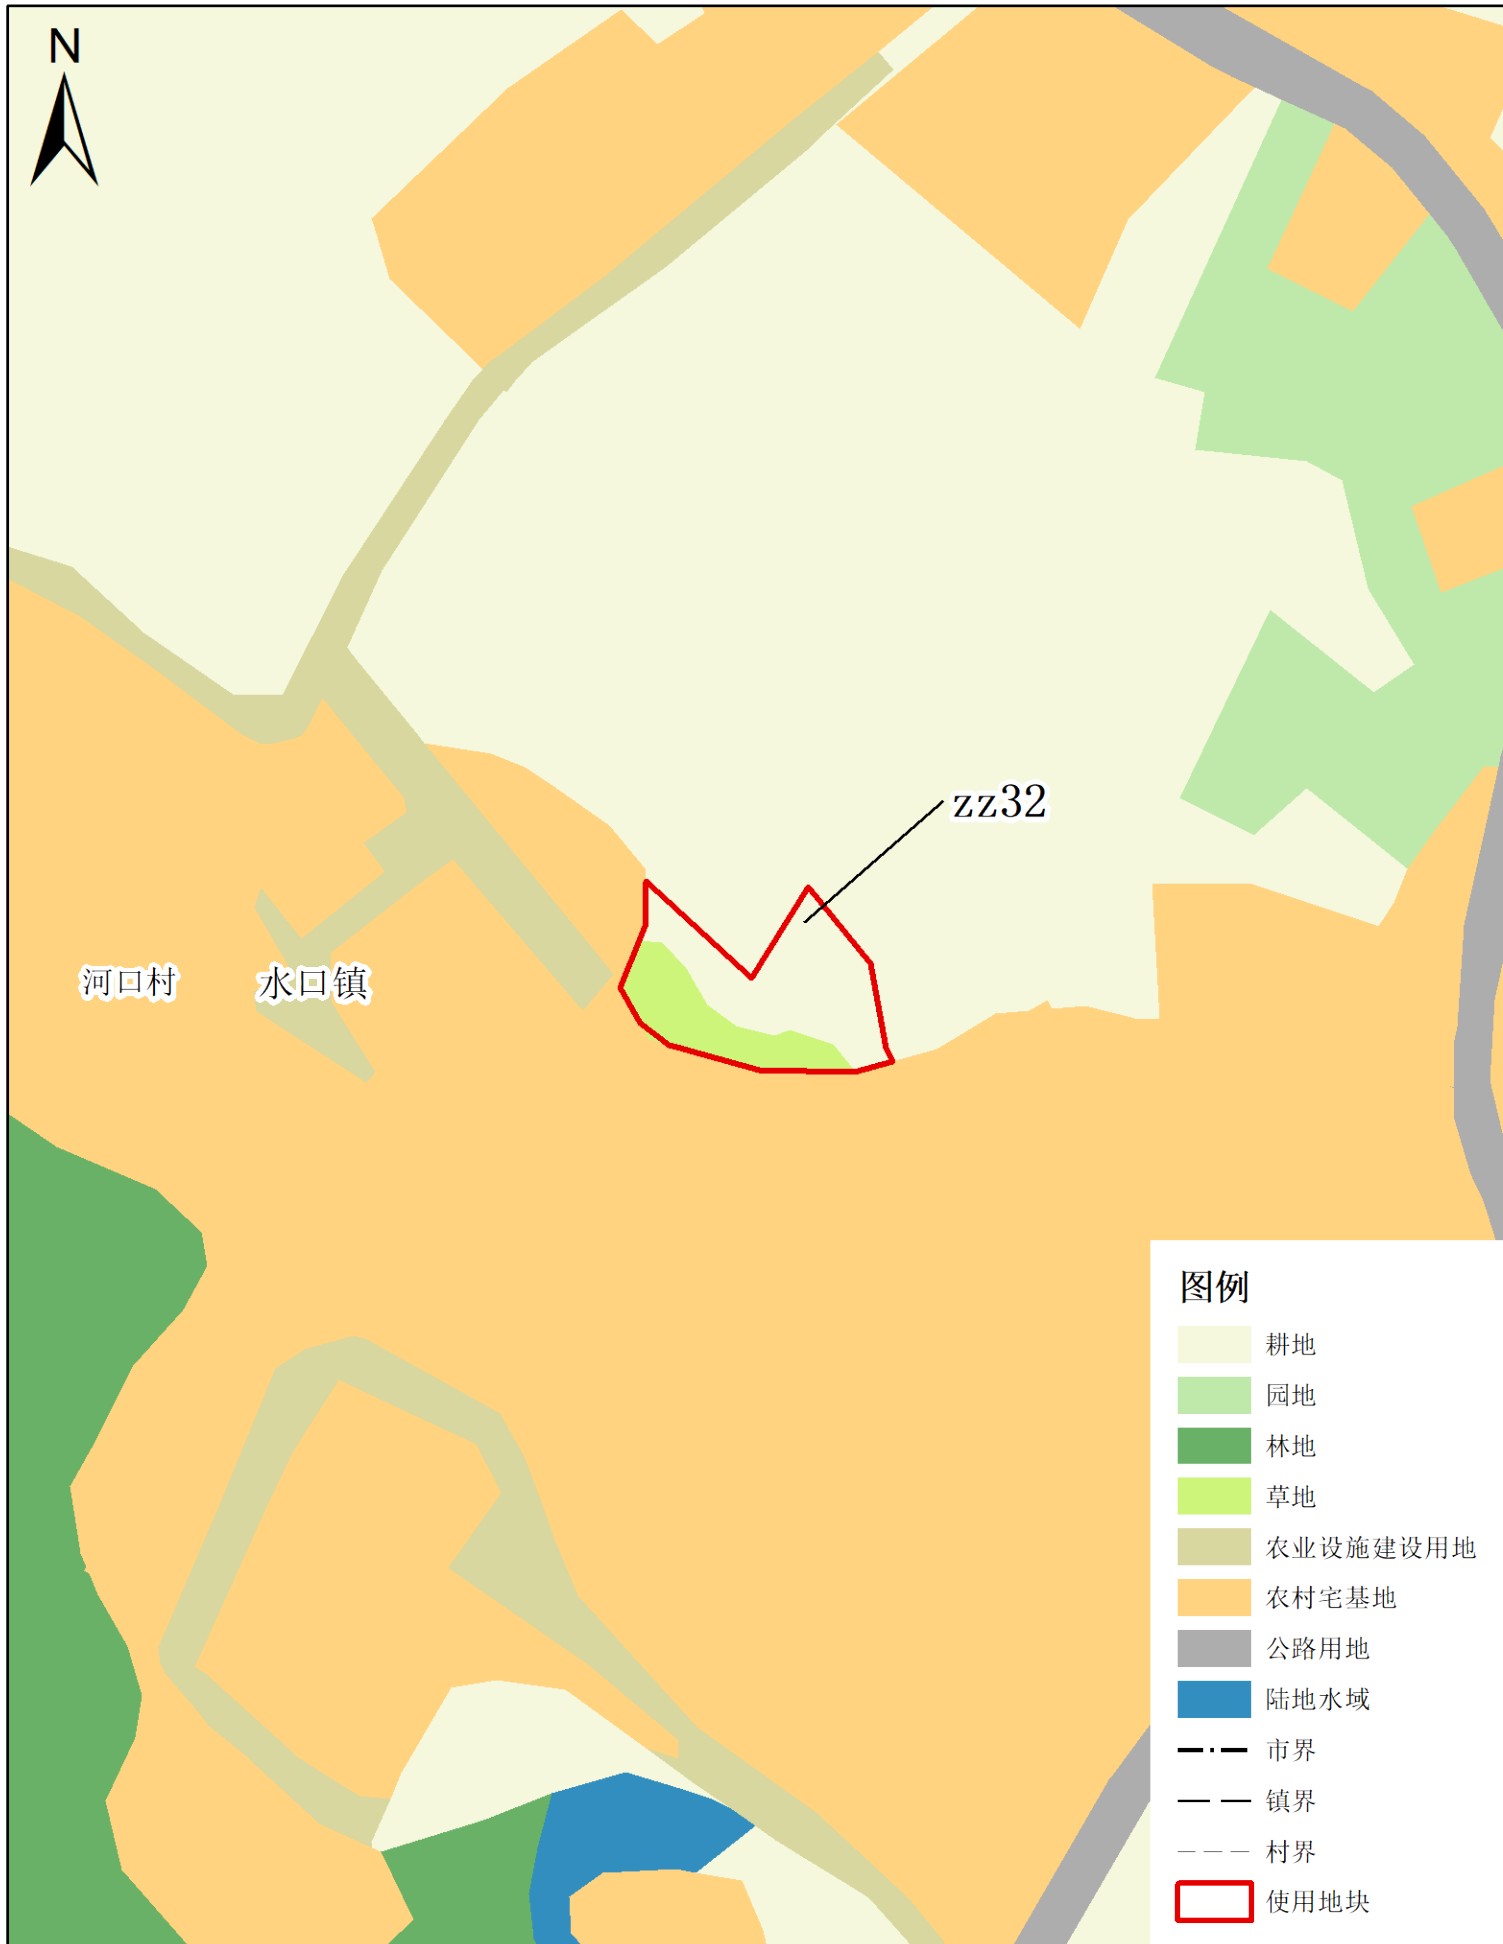

梅州市兴宁市建设用地周转规模使用方案

(宁中镇、新圩镇等镇乡村文体广场项目等项目)

使用前地块土地使用规划局部图(局部二十七)