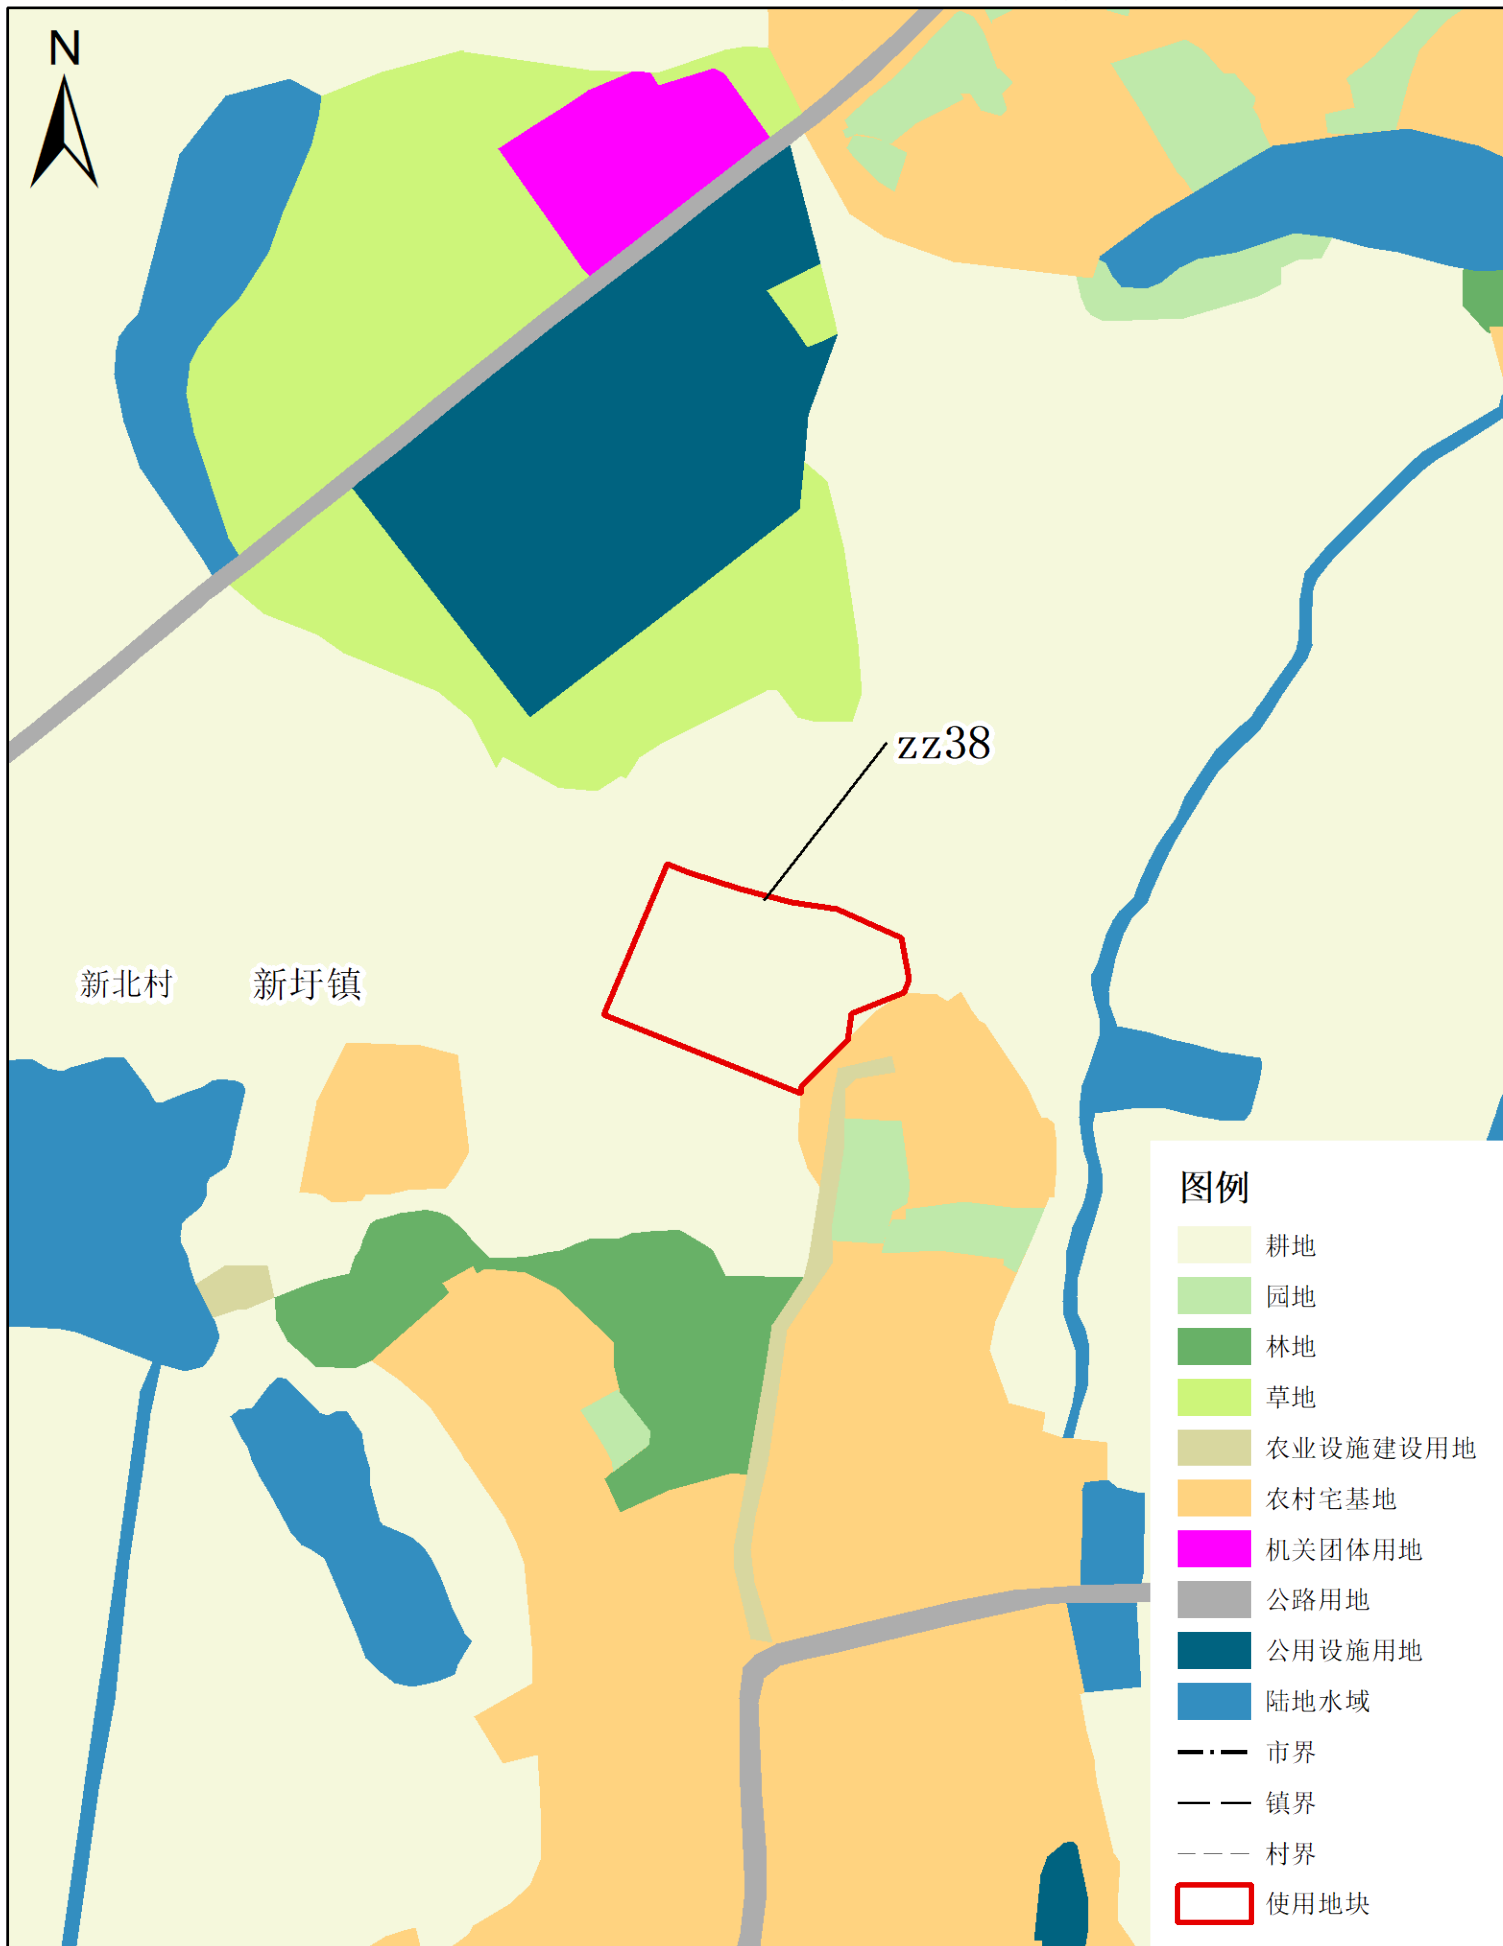

(宁中镇、新圩镇等镇乡村文体广场项目等项目)

使用后地块土地使用规划局部图 (局部三十二)

梅州市兴宁市建设用地周转规模使用方案

(宁中镇、新圩镇等镇乡村文体广场项目等项目)

使用前地块土地使用规划局部图 (局部三十三)

梅州市兴宁市建设用地周转规模使用方案

(宁中镇、新圩镇等镇乡村文体广场项目等项目)

使用后地块土地使用规划局部图(局部三十三)