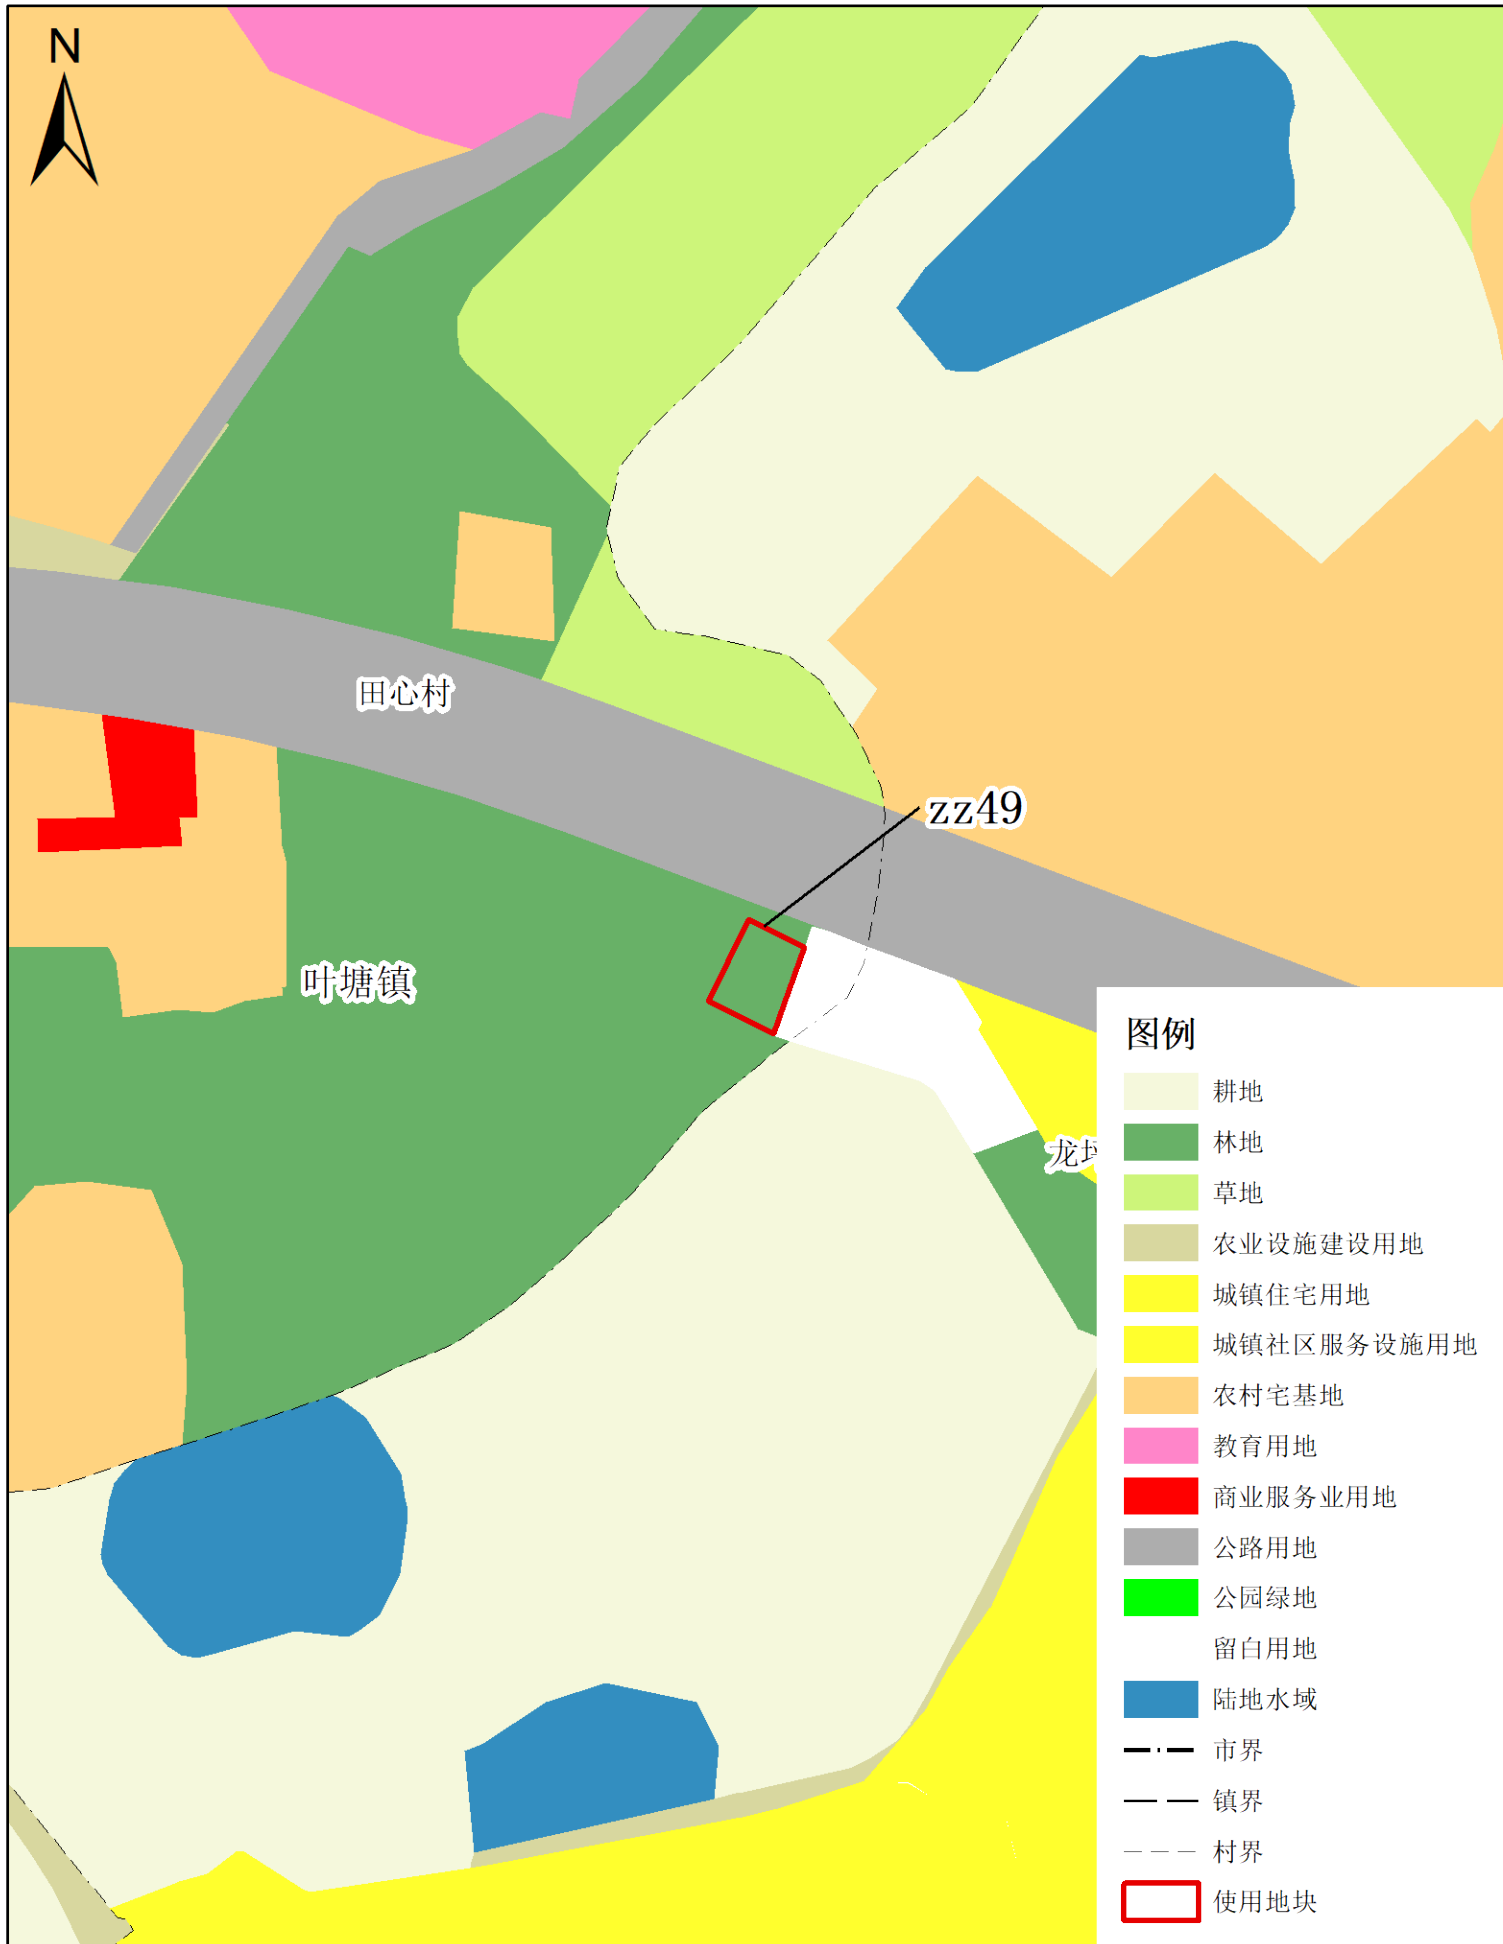

梅州市兴宁市建设用地周转规模使用方案

(宁中镇、新圩镇等镇乡村文体广场项目等项目)

使用后地块土地使用规划局部图(局部四十二)

梅州市兴宁市建设用地周转规模使用方案

(宁中镇、新圩镇等镇乡村文体广场项目等项目)

使用前地块土地使用规划局部图(局部四十三)

梅州市兴宁市建设用地周转规模使用方案

(宁中镇、新圩镇等镇乡村文体广场项目等项目)