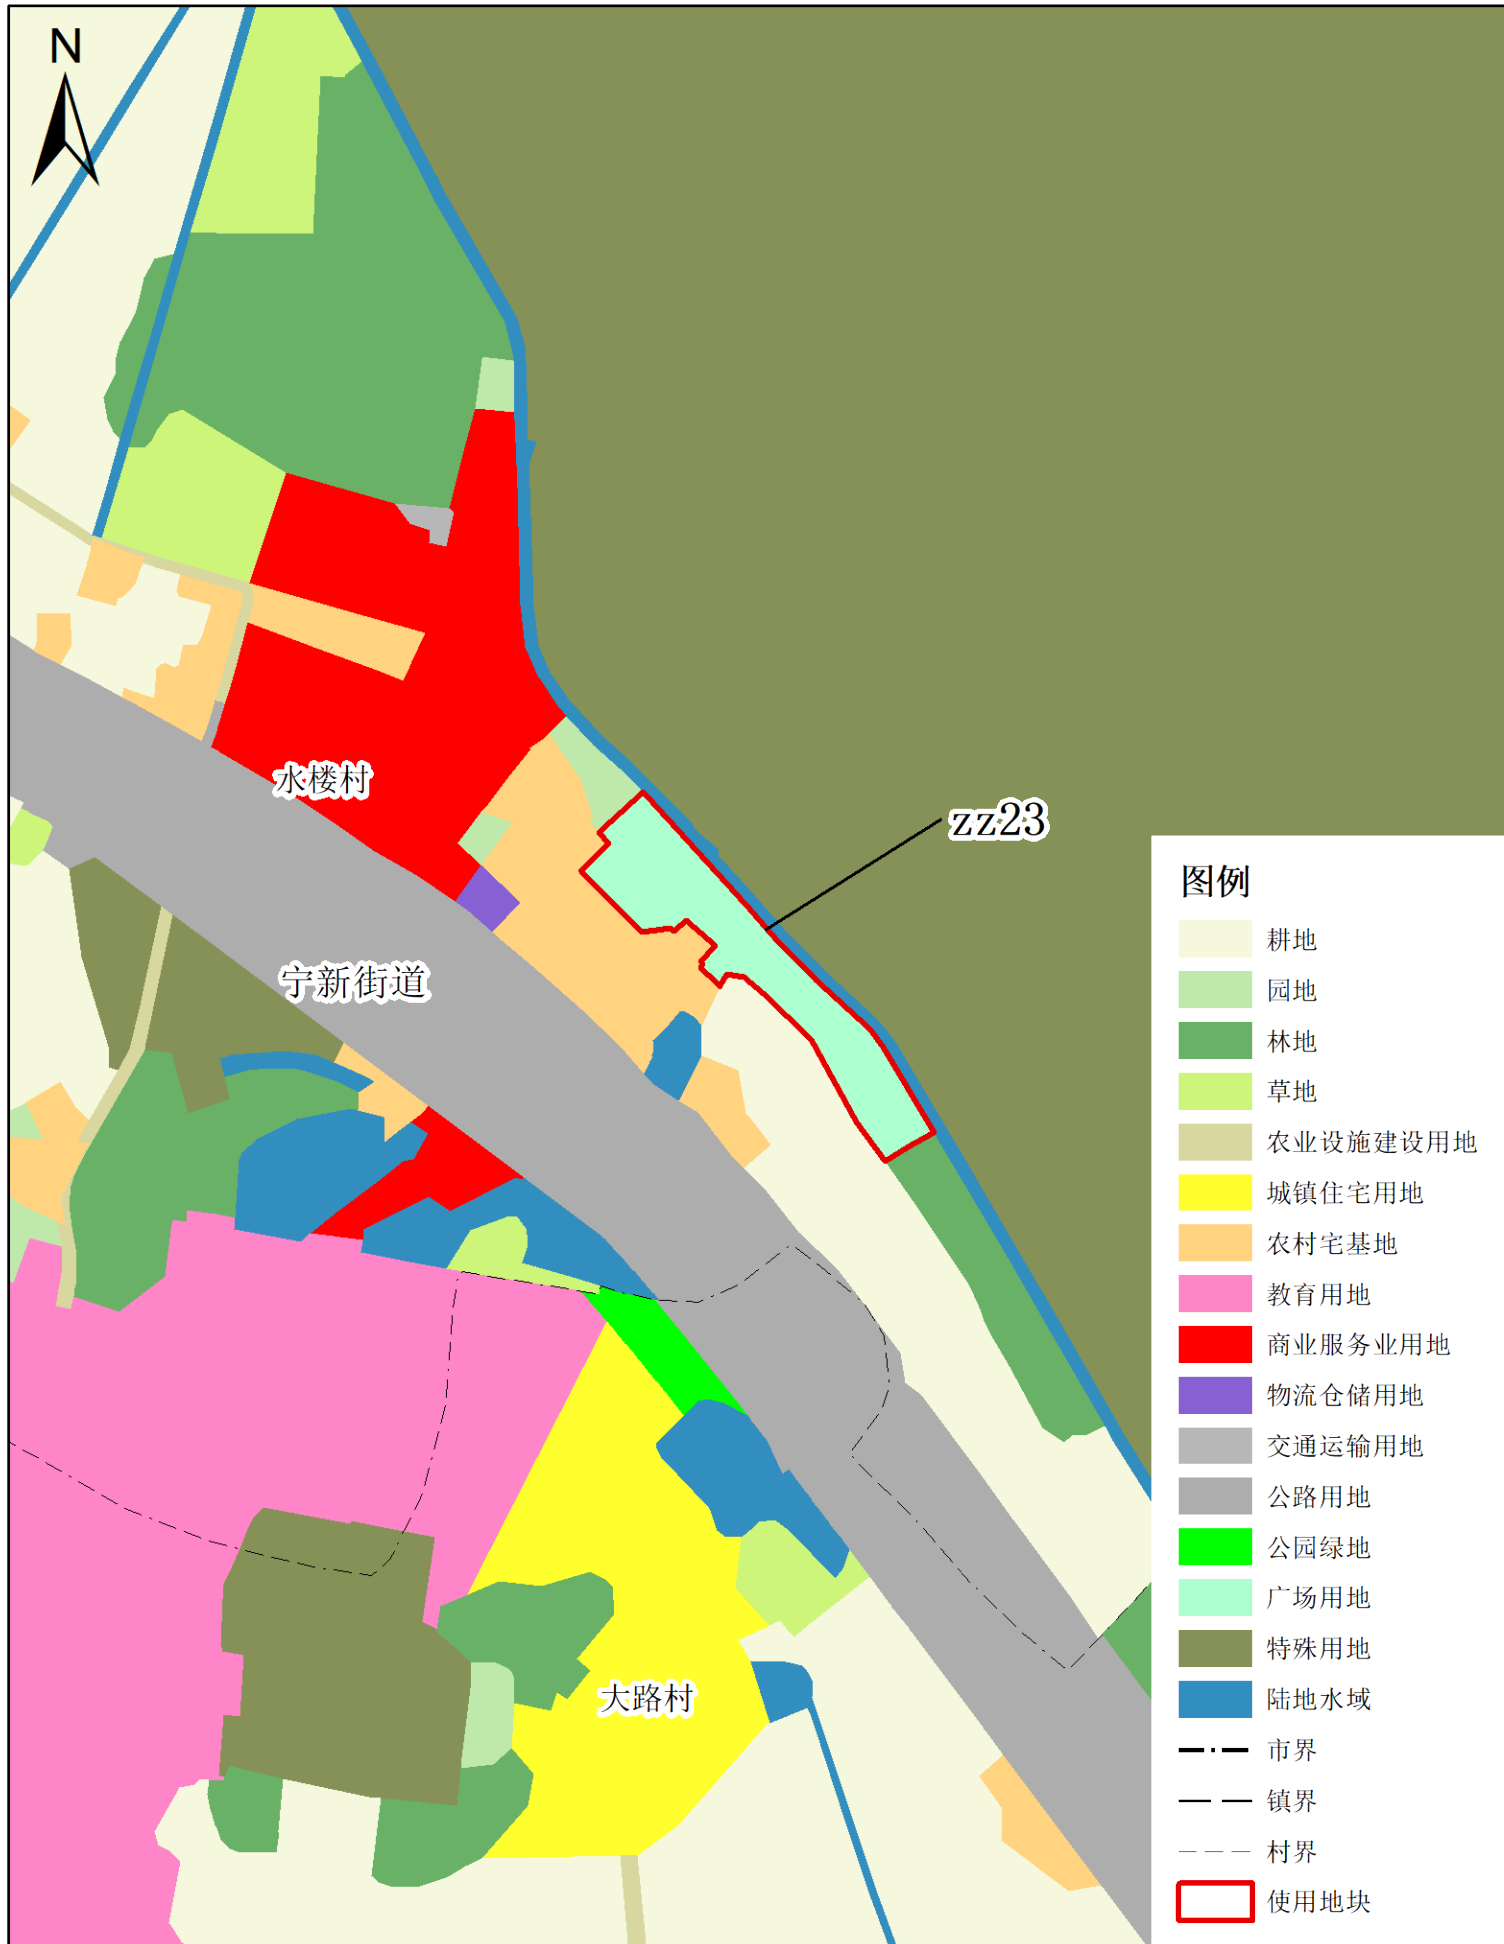

梅州市兴宁市建设用地周转规模使用方案

(宁中镇、新圩镇等镇乡村文体广场项目等项目)

使用后地块土地使用规划局部图(局部十九)