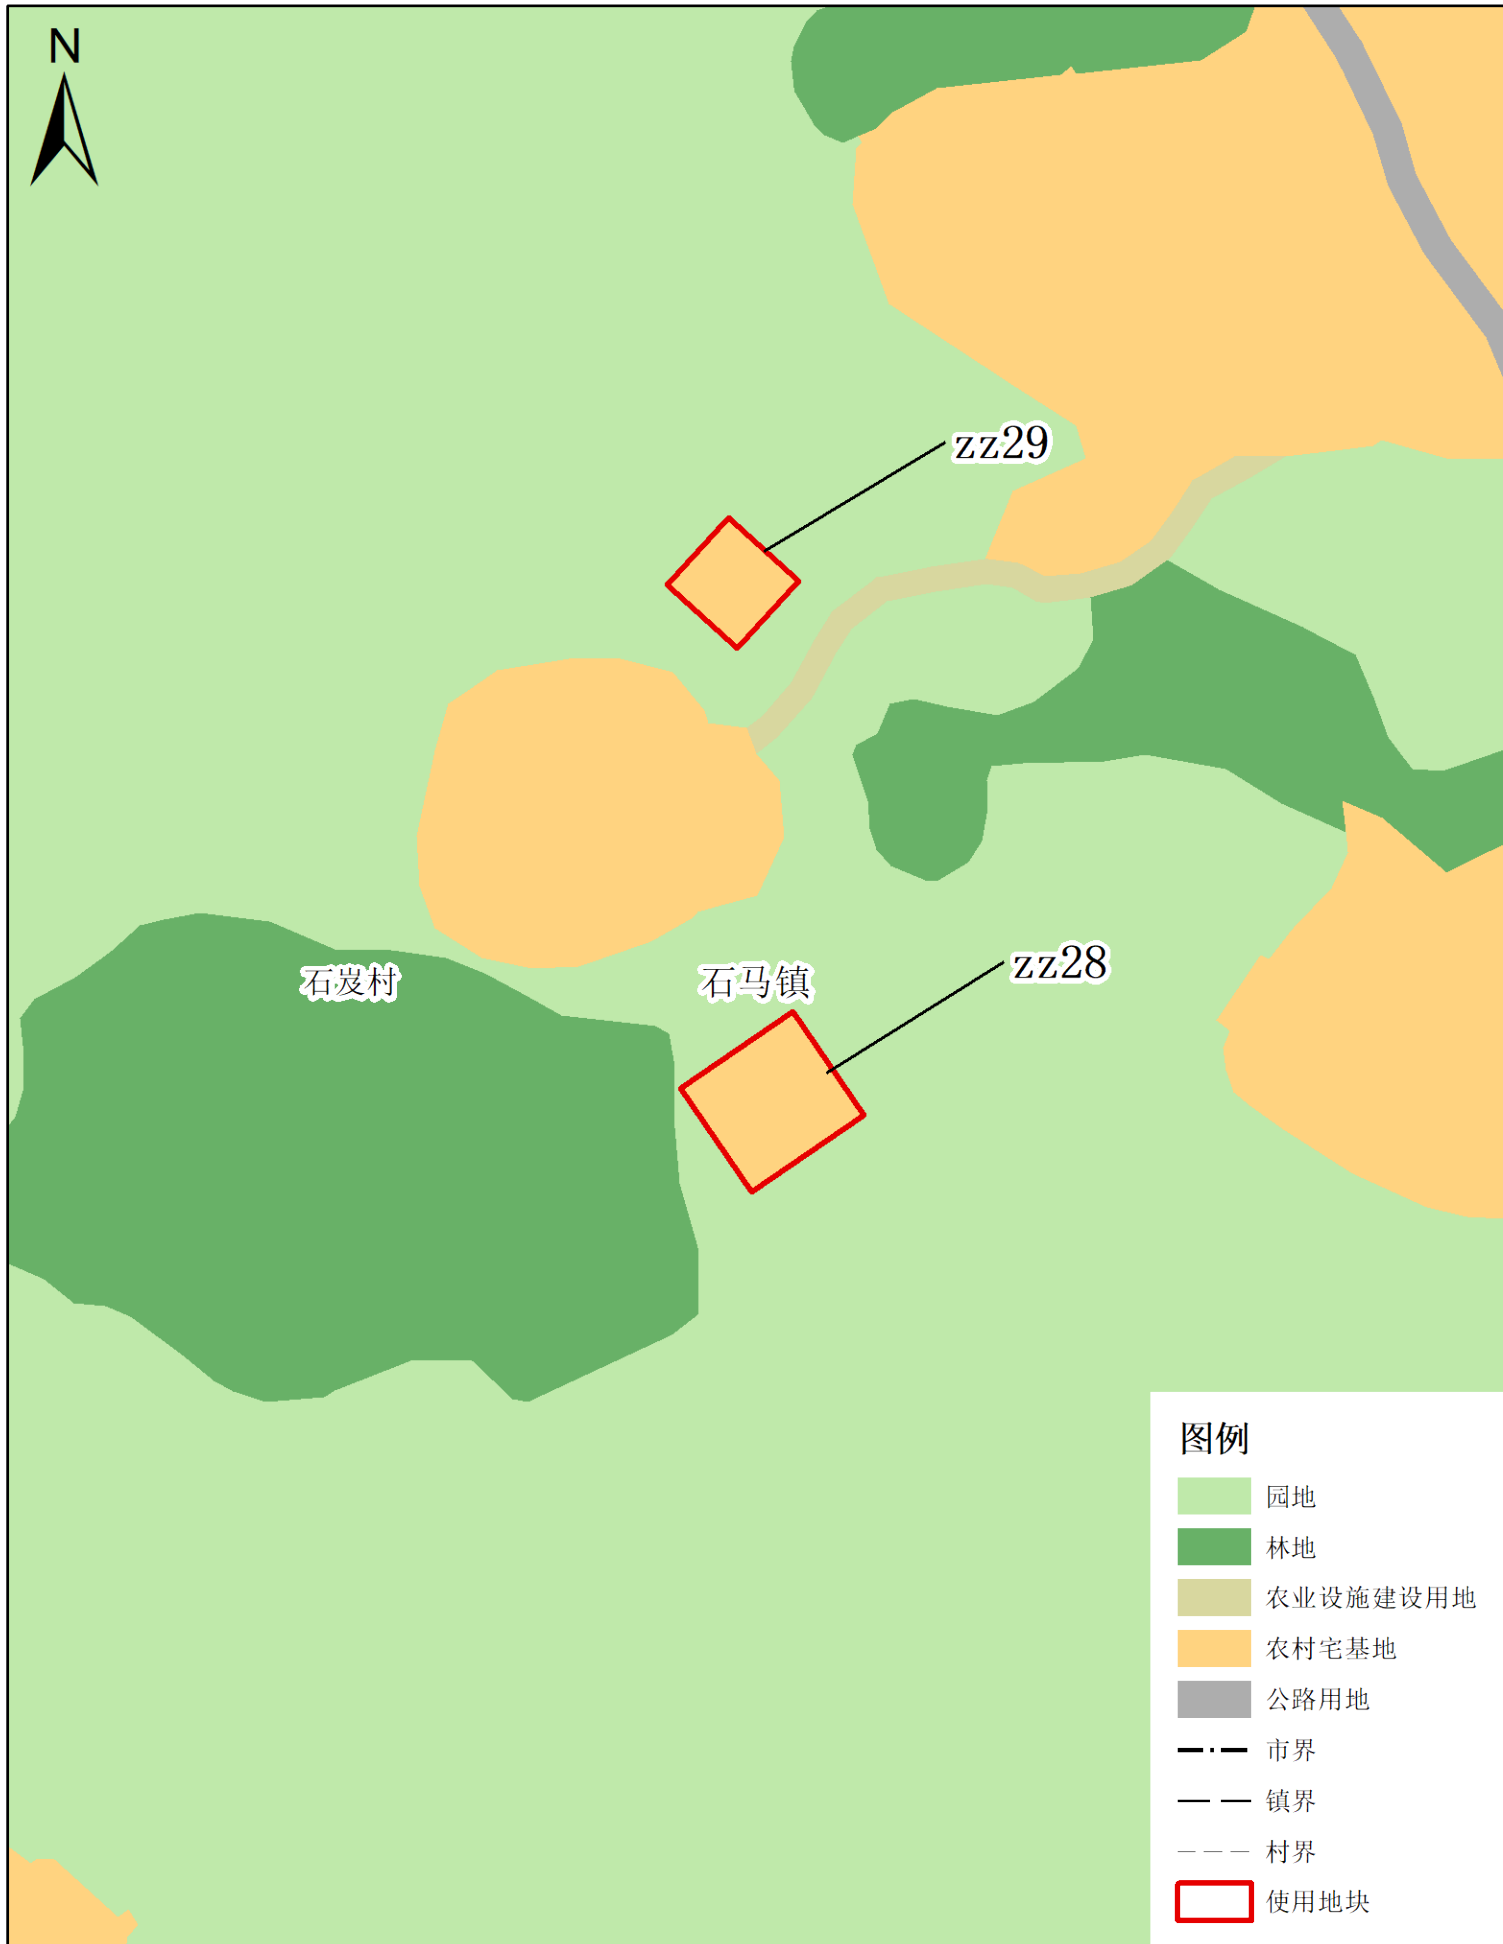

梅州市兴宁市建设用地周转规模使用方案

(宁中镇、新圩镇等镇乡村文体广场项目等项目)

使用后地块土地使用规划局部图 (局部二十四)