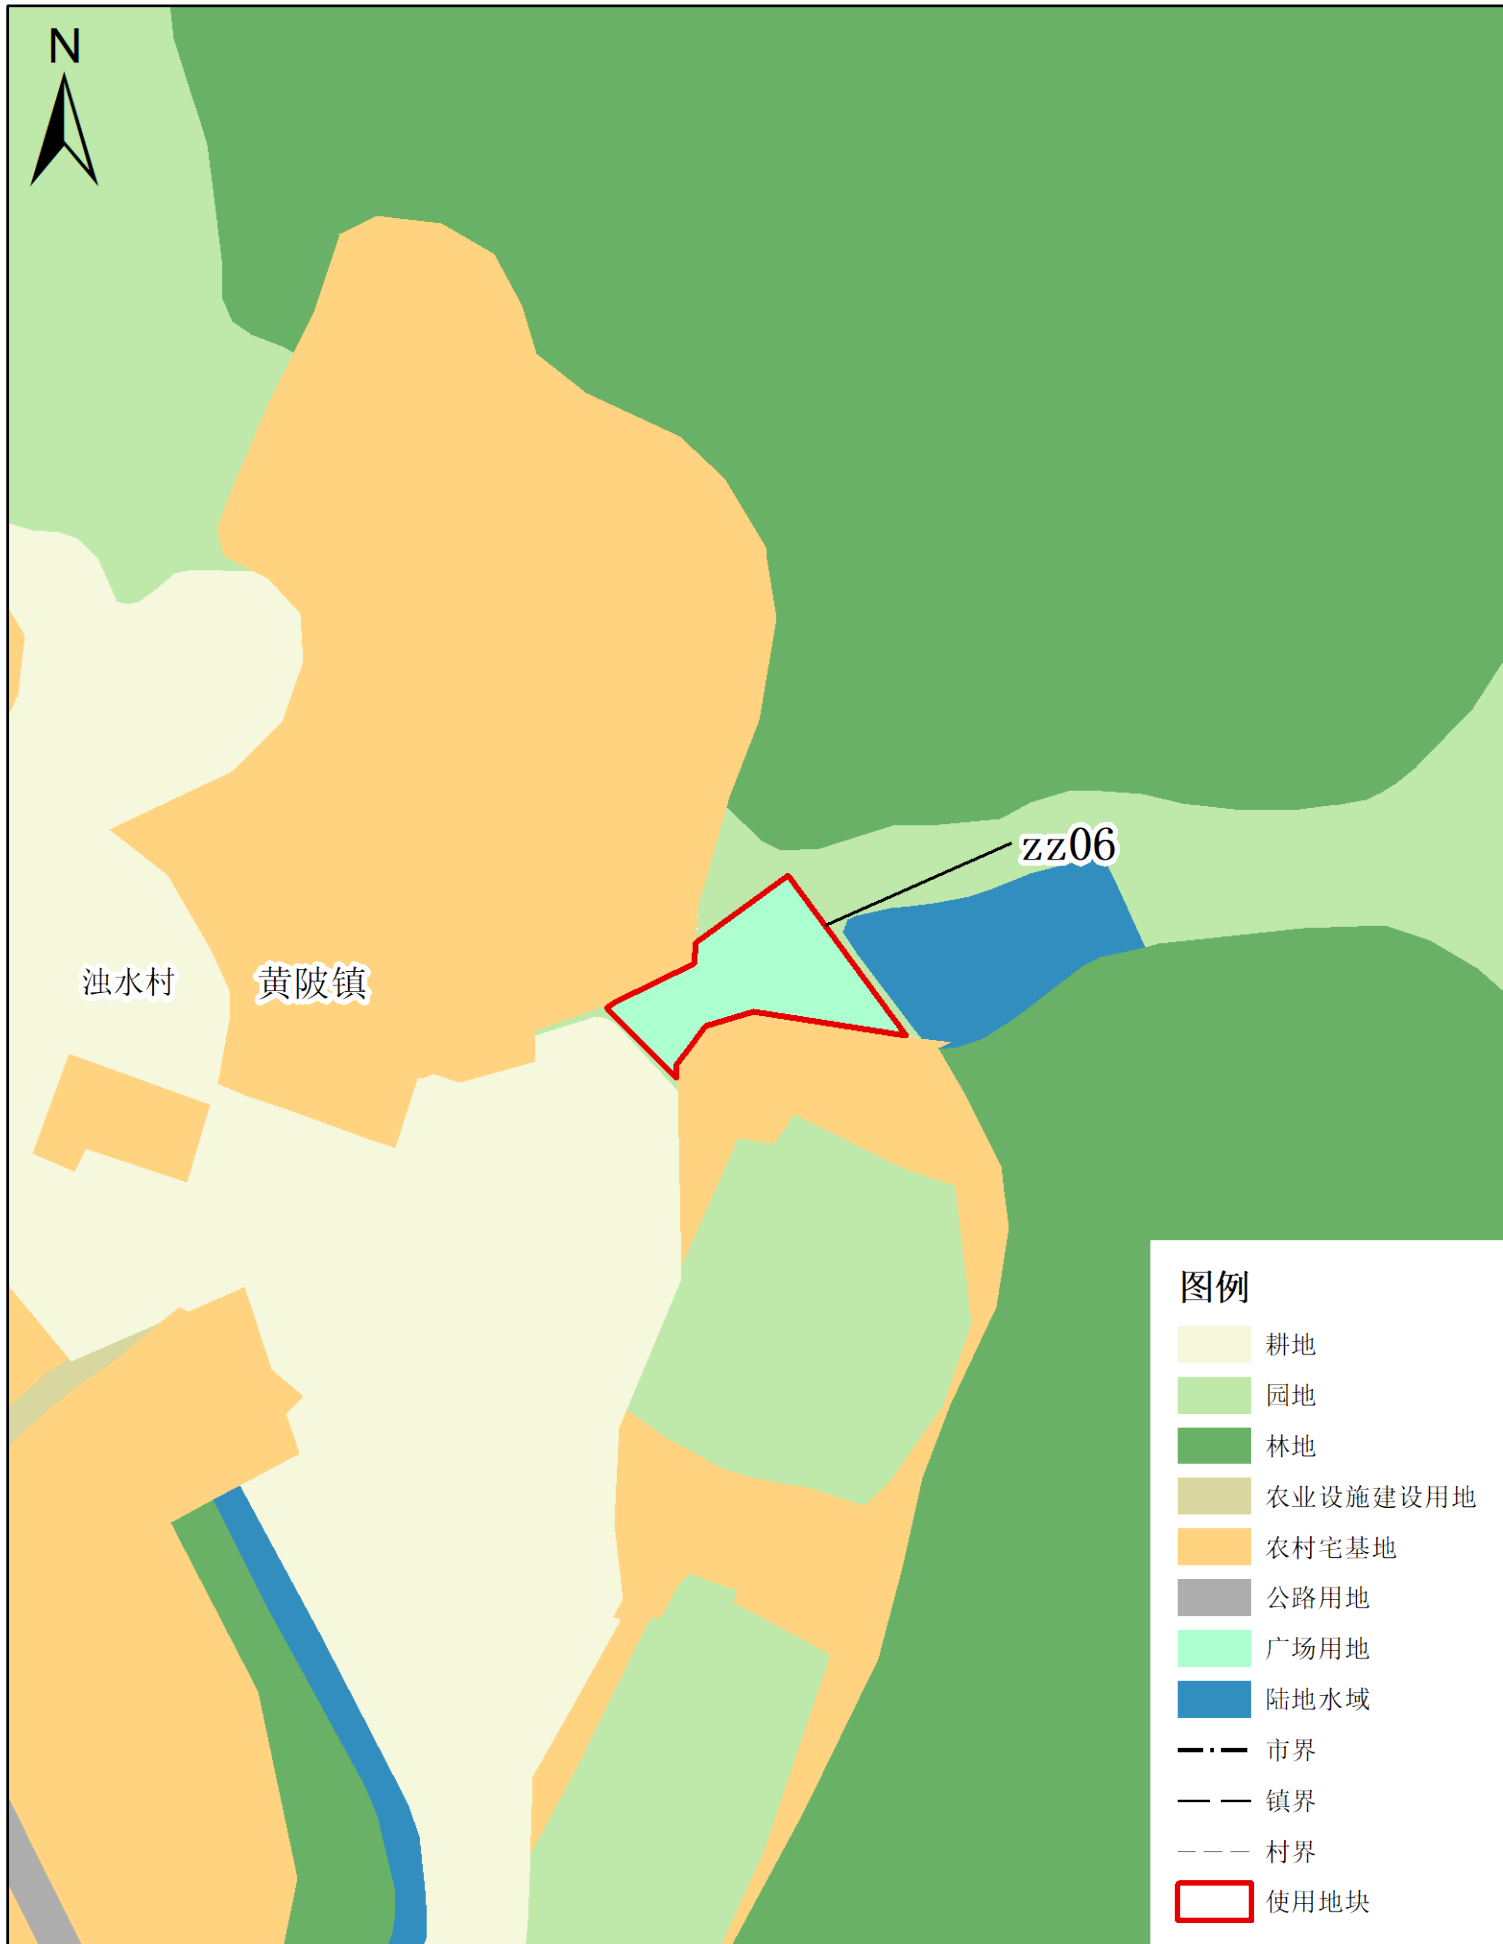

梅州市兴宁市建设用地周转规模使用方案

(宁中镇、新圩镇等镇乡村文体广场项目等项目)

使用后地块土地使用规划局部图 (局部六)