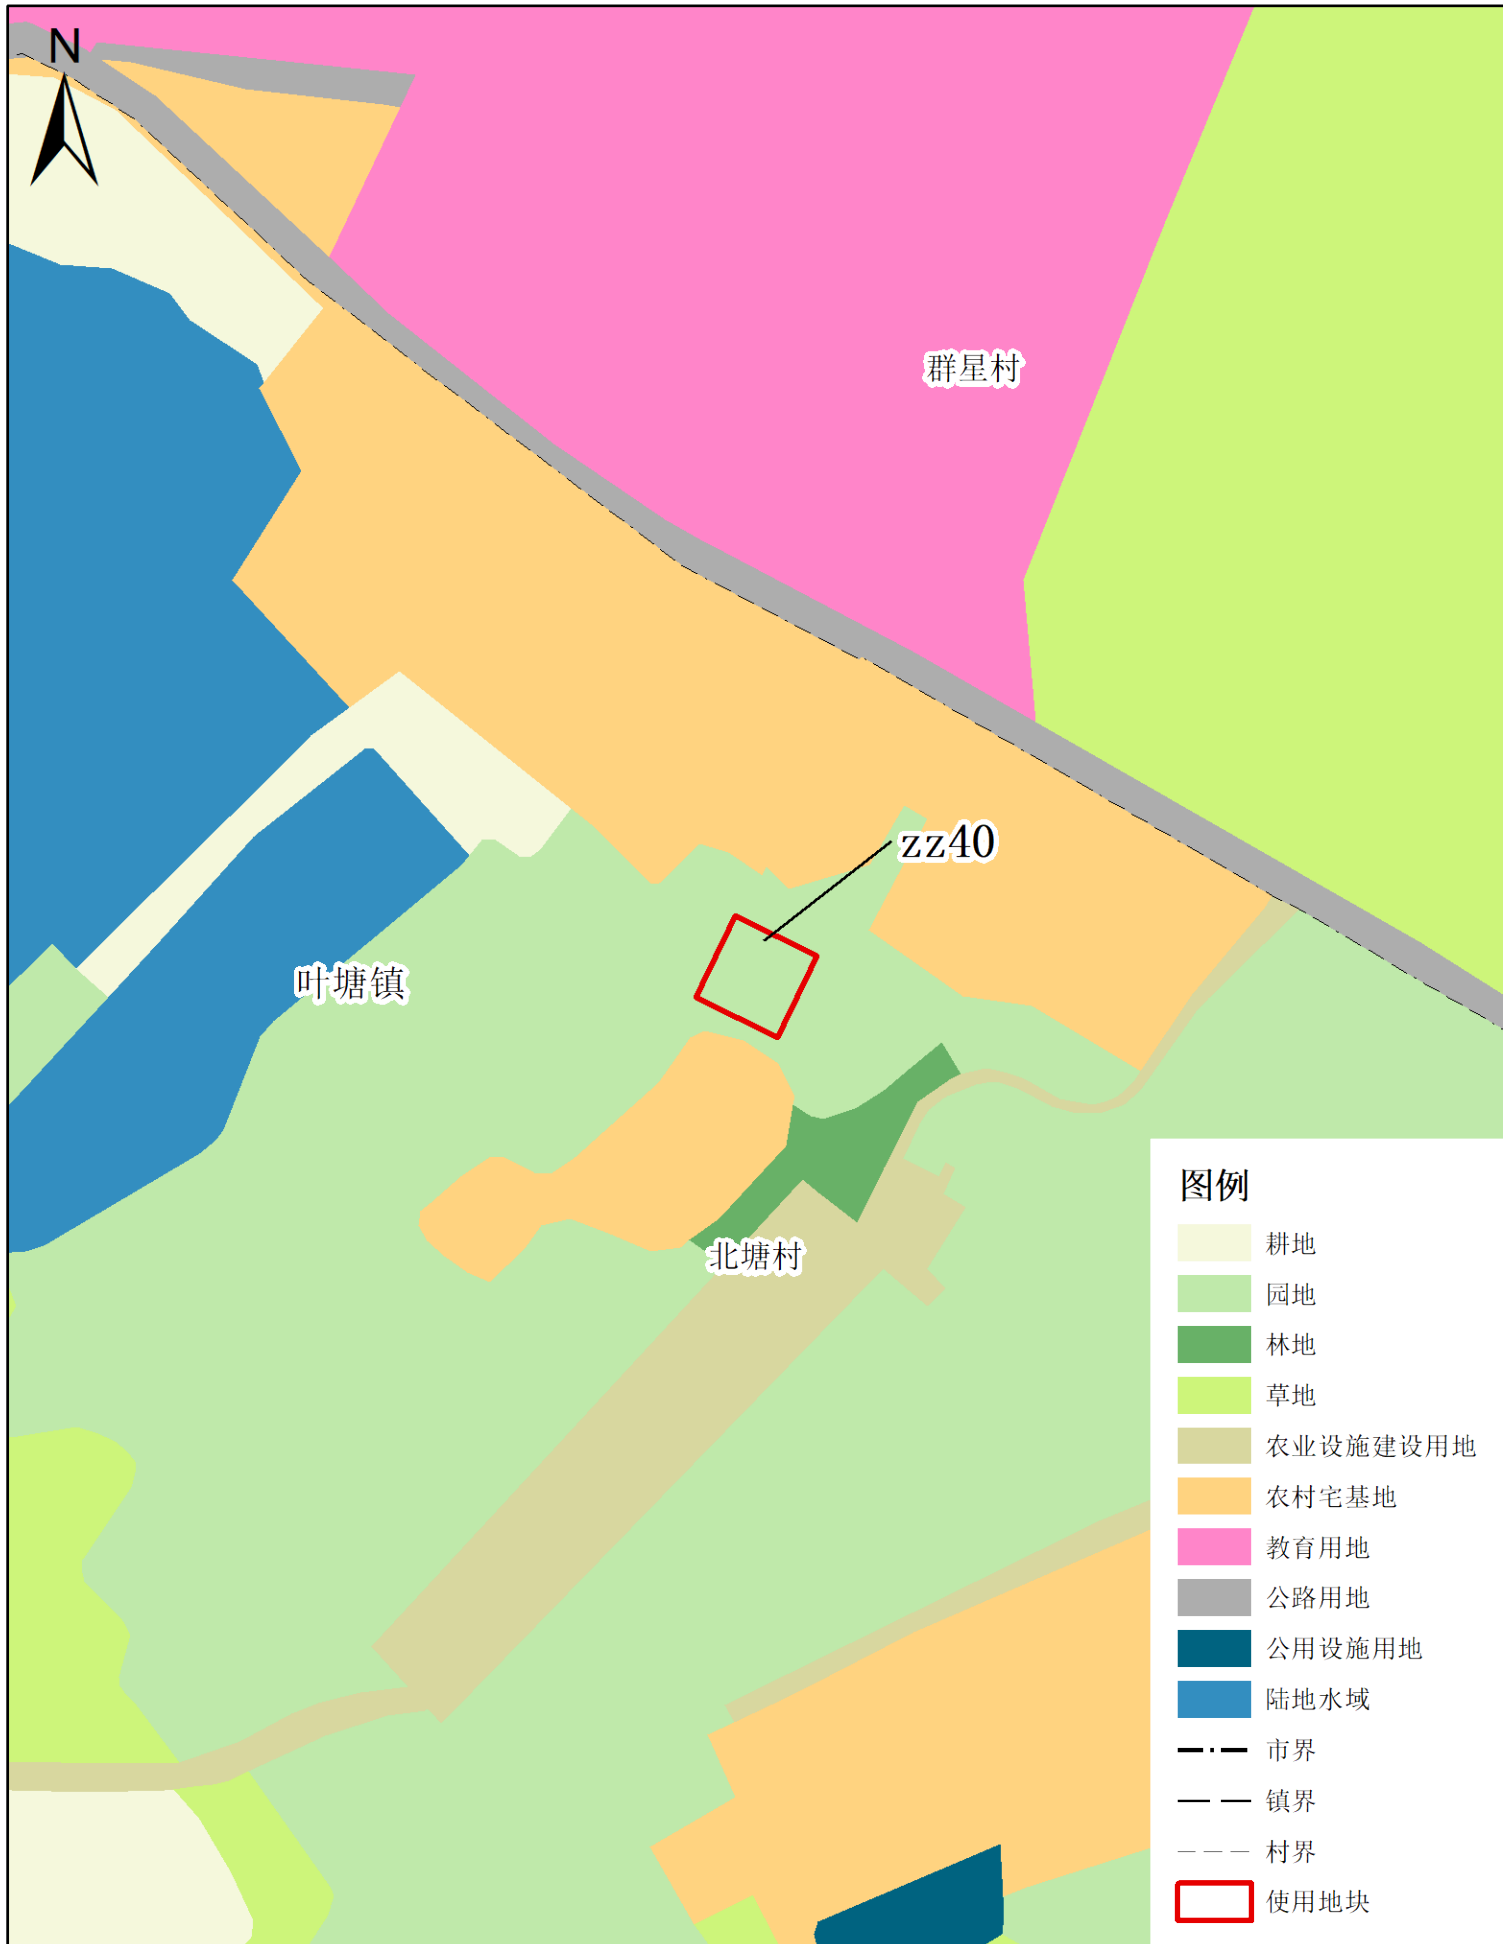

梅州市兴宁市建设用地周转规模使用方案

(宁中镇、新圩镇等镇乡村文体广场项目等项目)

使用前地块土地使用规划局部图(局部三十四)

梅州市兴宁市建设用地周转规模使用方案

(宁中镇、新圩镇等镇乡村文体广场项目等项目)

使用前地块土地使用规划局部图(局部三十五)

梅州市兴宁市建设用地周转规模使用方案

(宁中镇、新圩镇等镇乡村文体广场项目等项目)