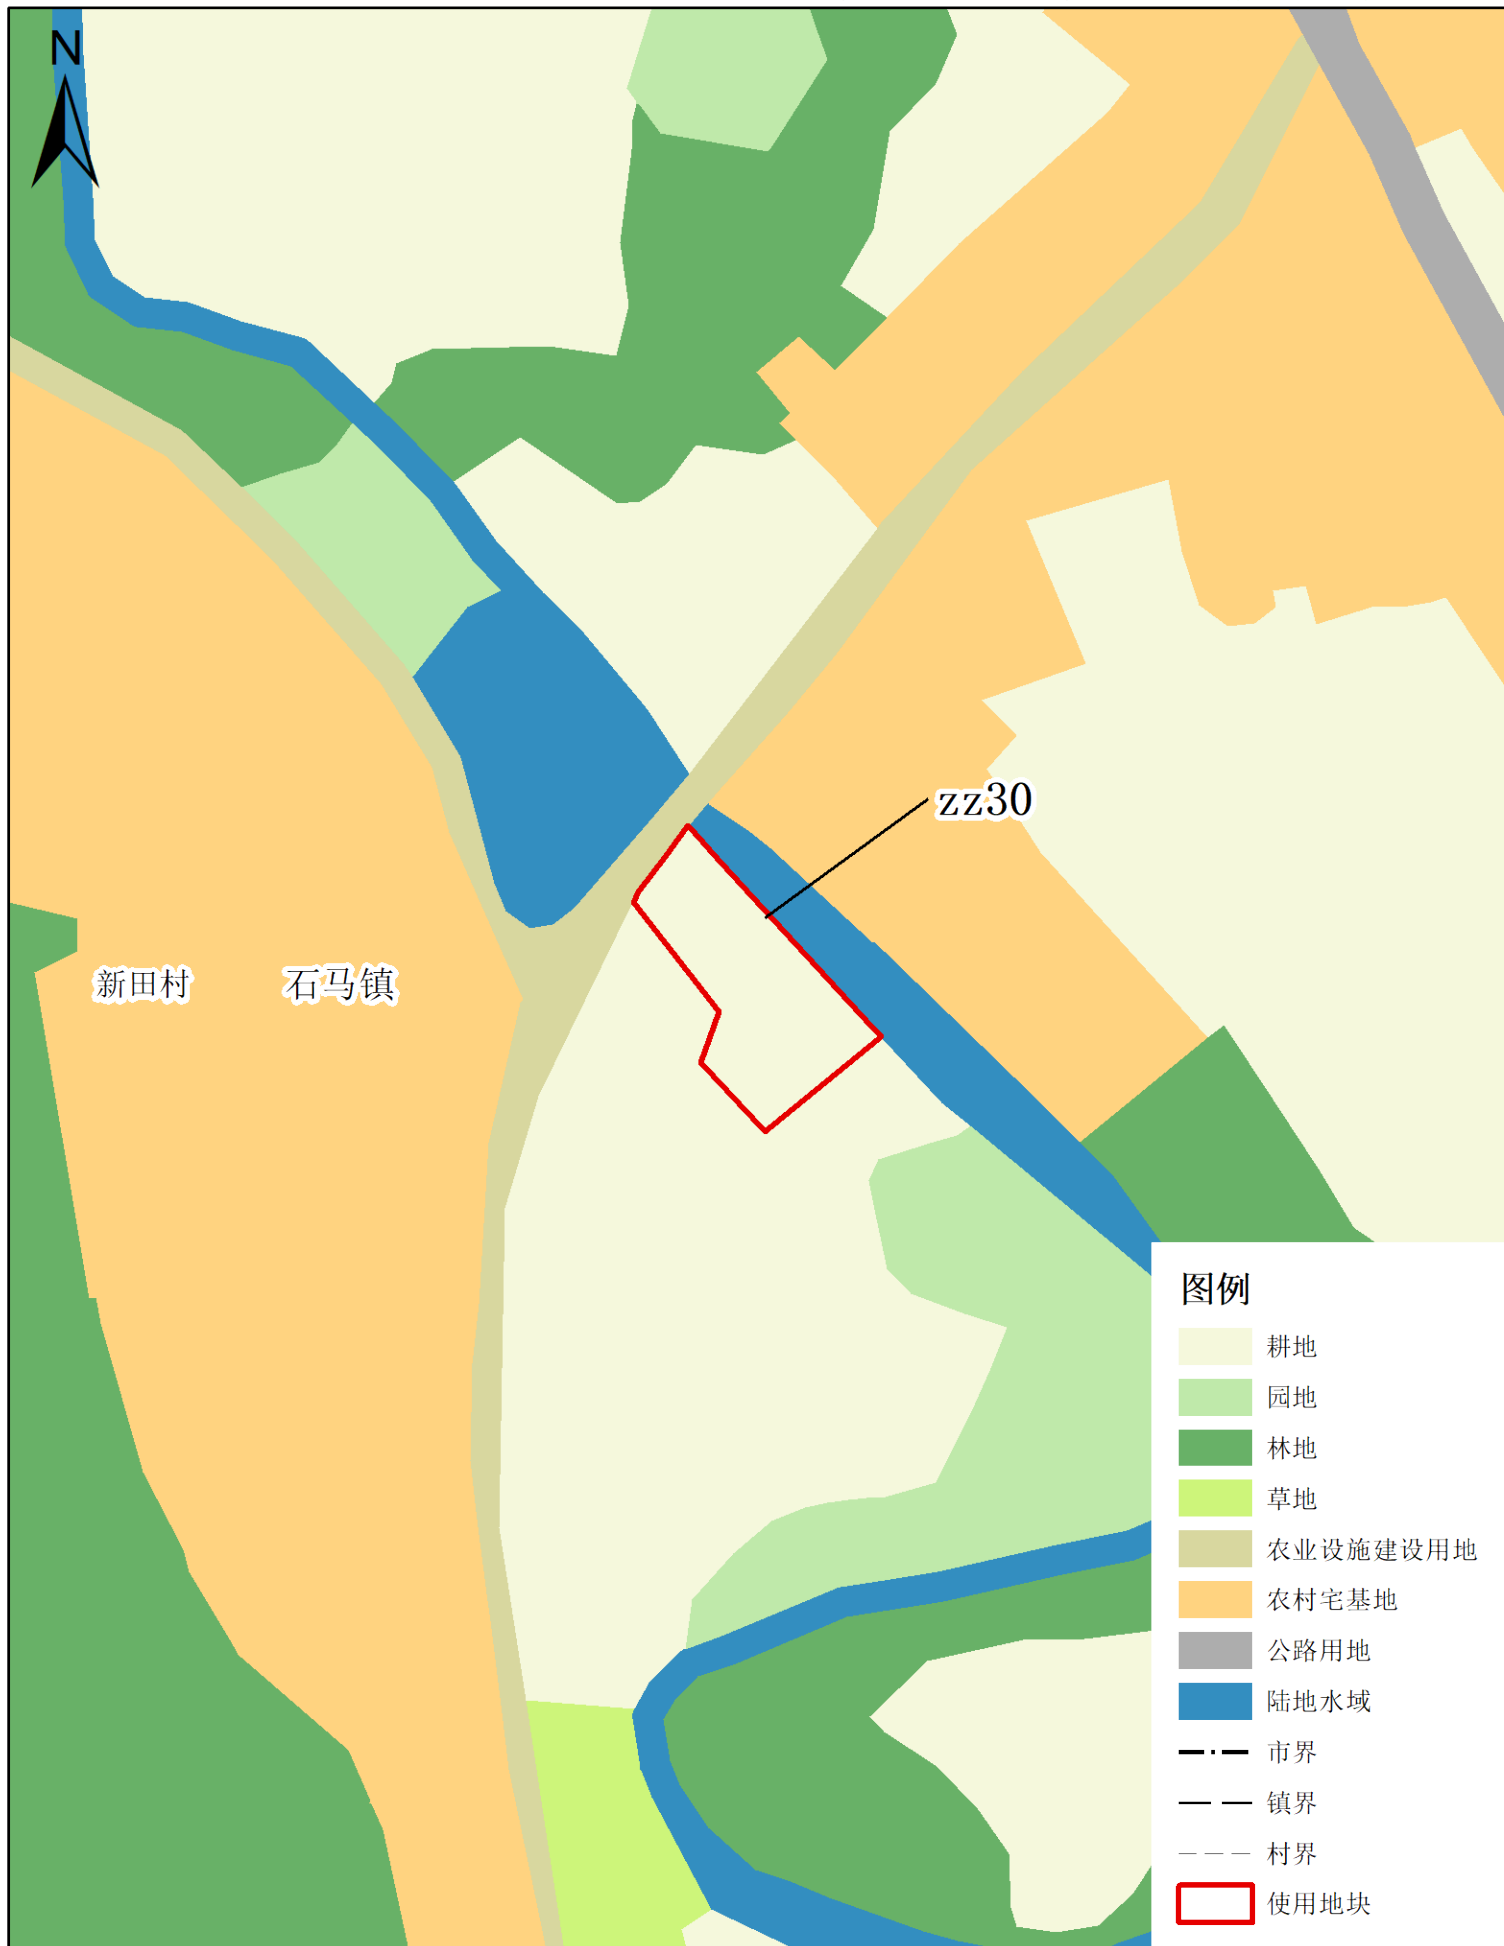

(宁中镇、新圩镇等镇乡村文体广场项目等项目)

使用后地块土地使用规划局部图 (局部二十四)

梅州市兴宁市建设用地周转规模使用方案

(宁中镇、新圩镇等镇乡村文体广场项目等项目)

使用前地块土地使用规划局部图 (局部二十五)

梅州市兴宁市建设用地周转规模使用方案

(宁中镇、新圩镇等镇乡村文体广场项目等项目)

使用后地块土地使用规划局部图 (局部二十五)