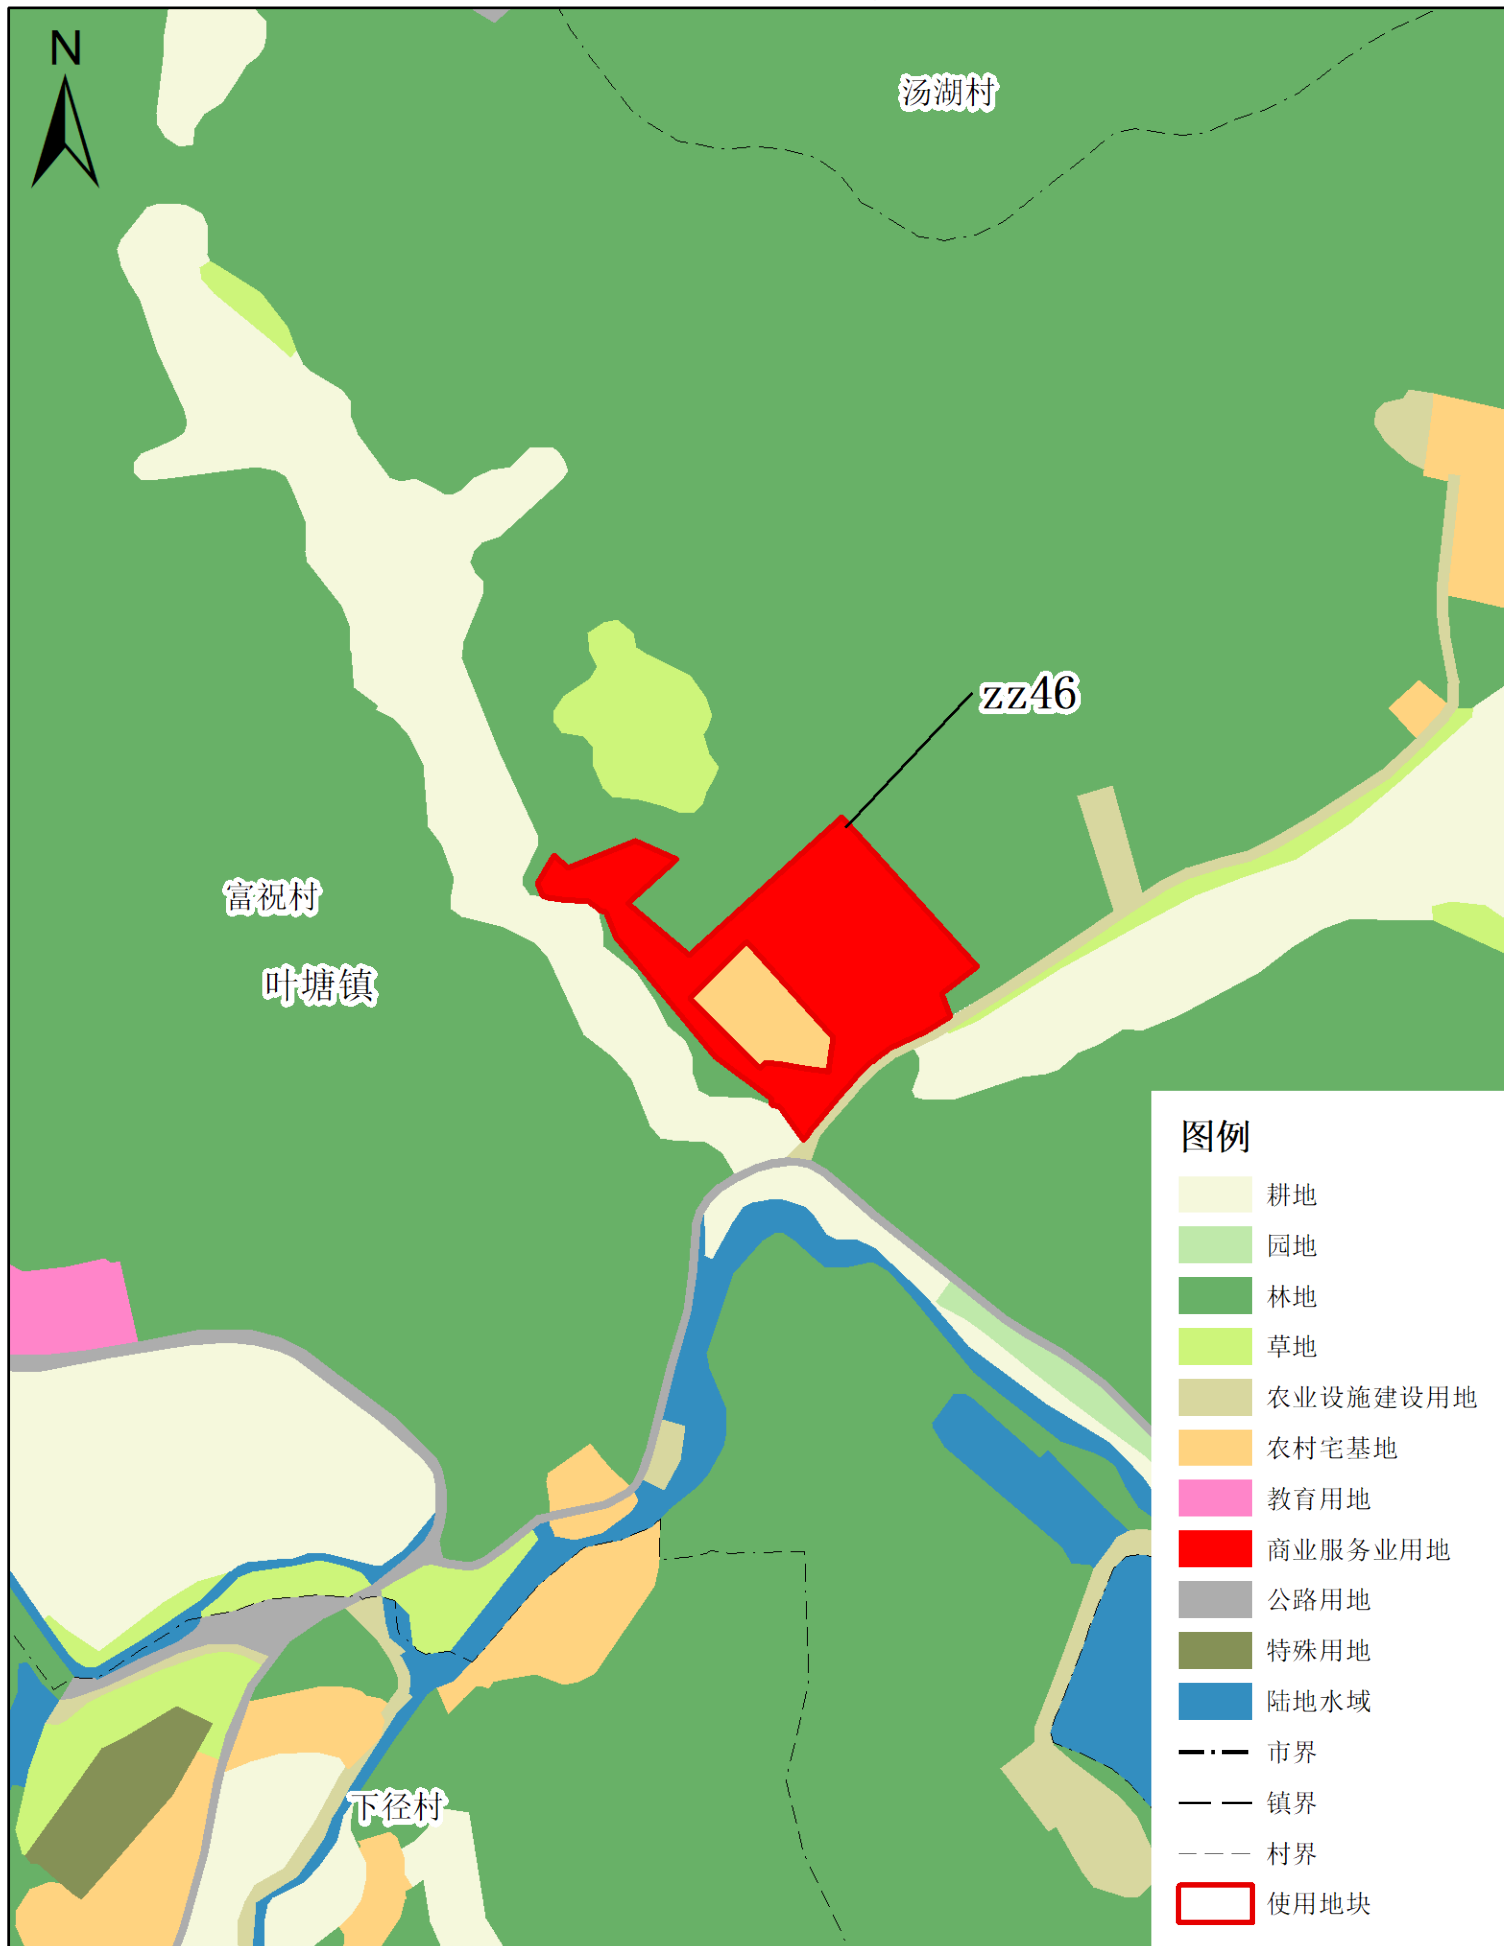

使用后地块土地使用规划局部图(局部三十九)

梅州市兴宁市建设用地周转规模使用方案

(宁中镇、新圩镇等镇乡村文体广场项目等项目)

使用前地块土地使用规划局部图 (局部四十)

梅州市兴宁市建设用地周转规模使用方案

(宁中镇、新圩镇等镇乡村文体广场项目等项目)

使用后地块土地使用规划局部图 (局部四十)

梅州市兴宁市建设用地周转规模使用方案