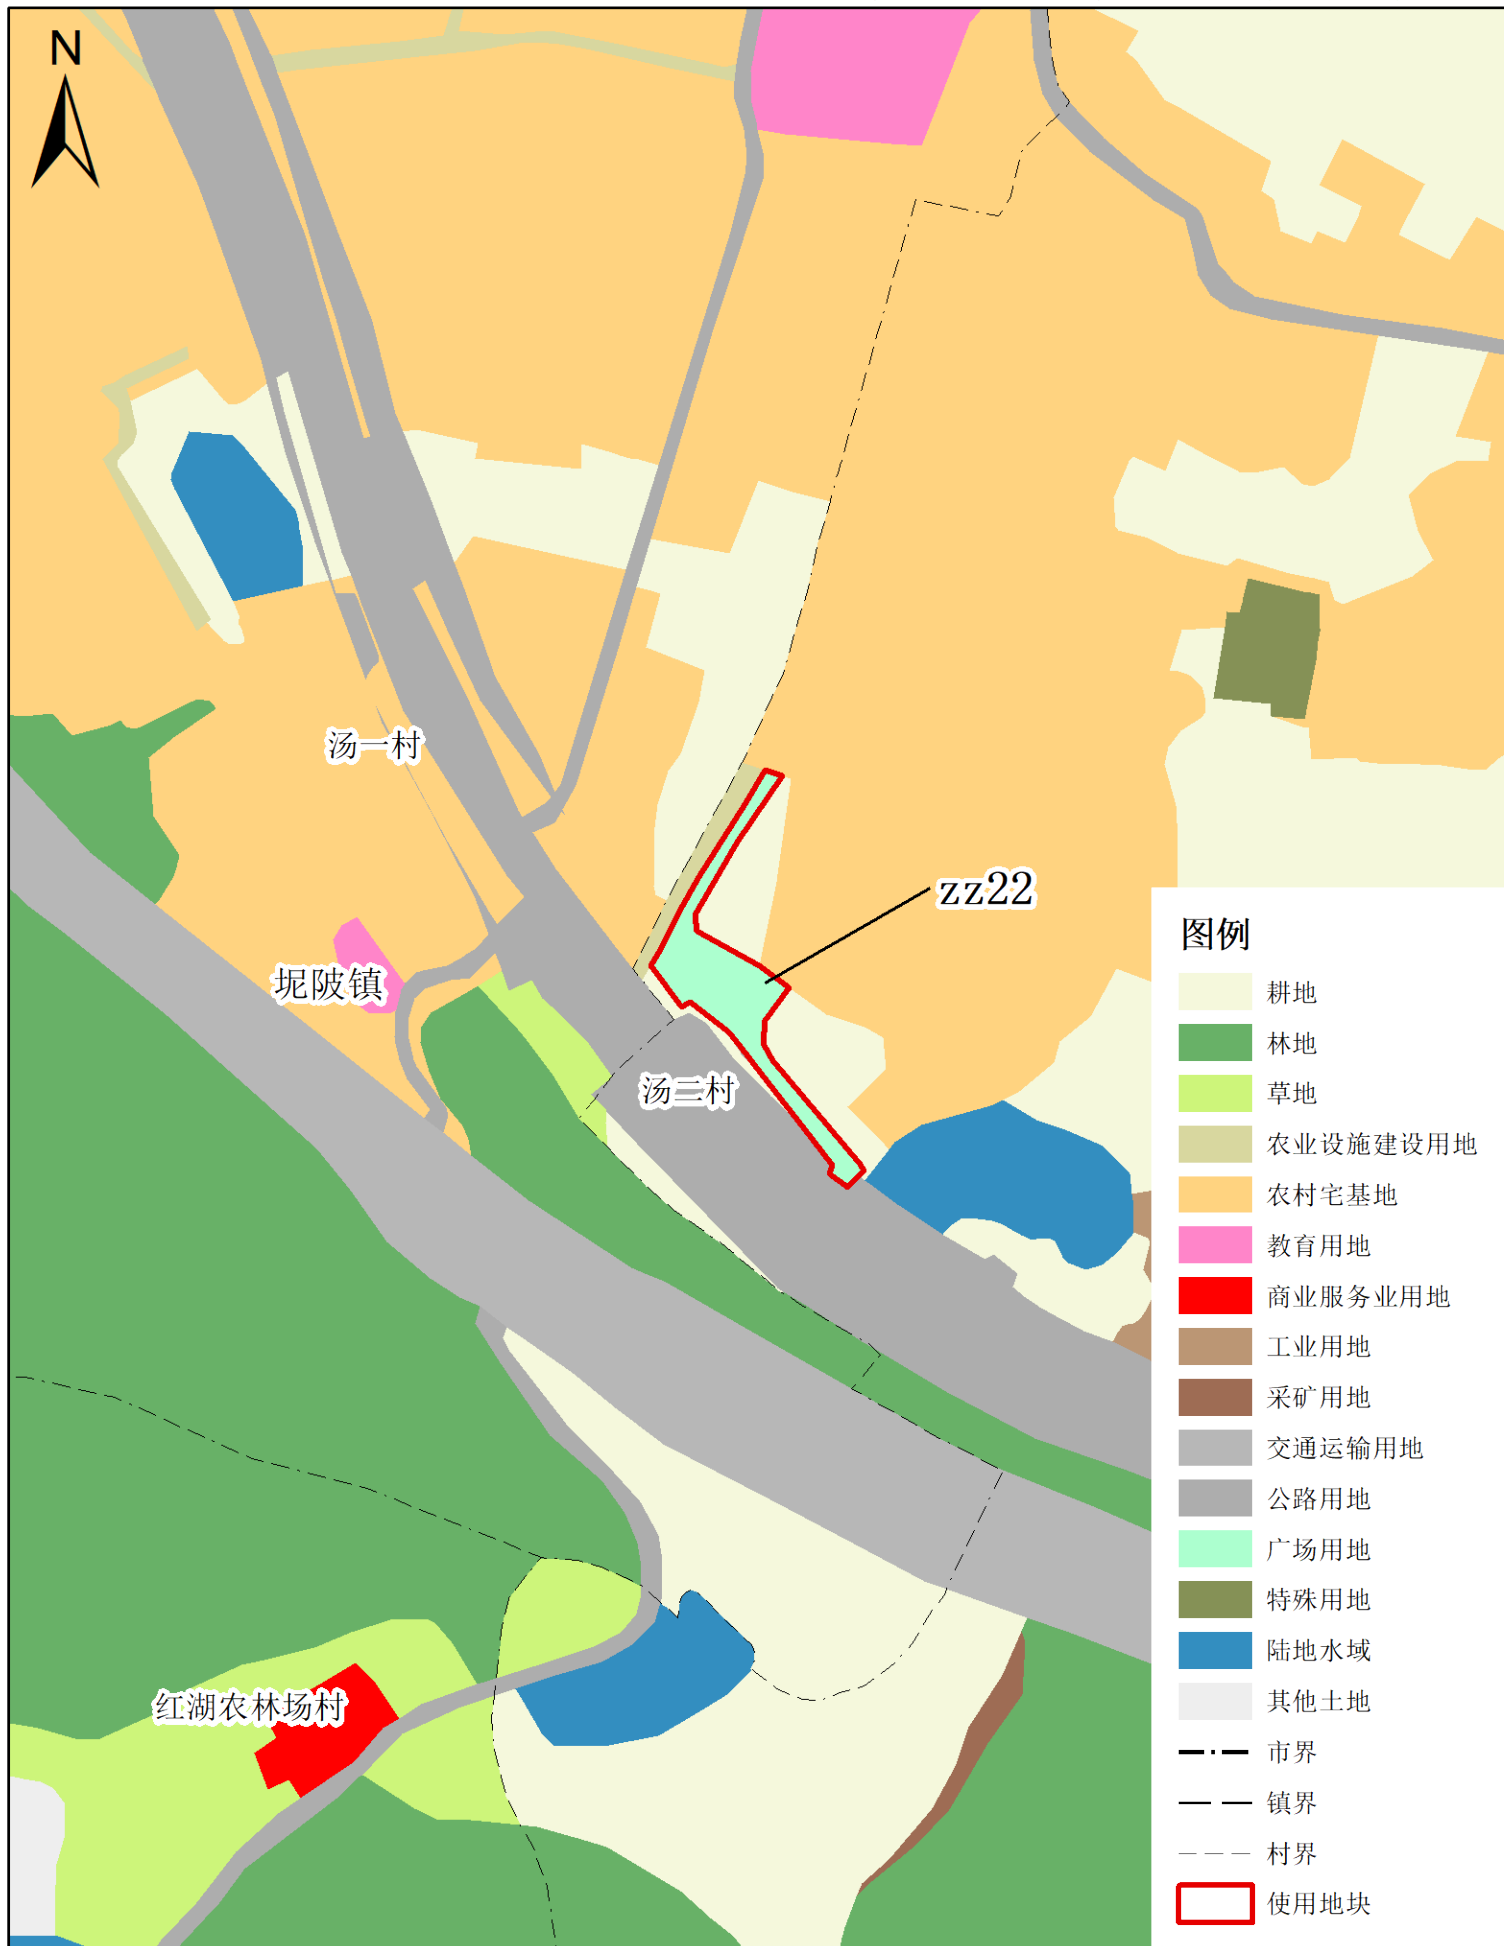

梅州市兴宁市建设用地周转规模使用方案

(宁中镇、新圩镇等镇乡村文体广场项目等项目)

使用后地块土地使用规划局部图(局部十八)