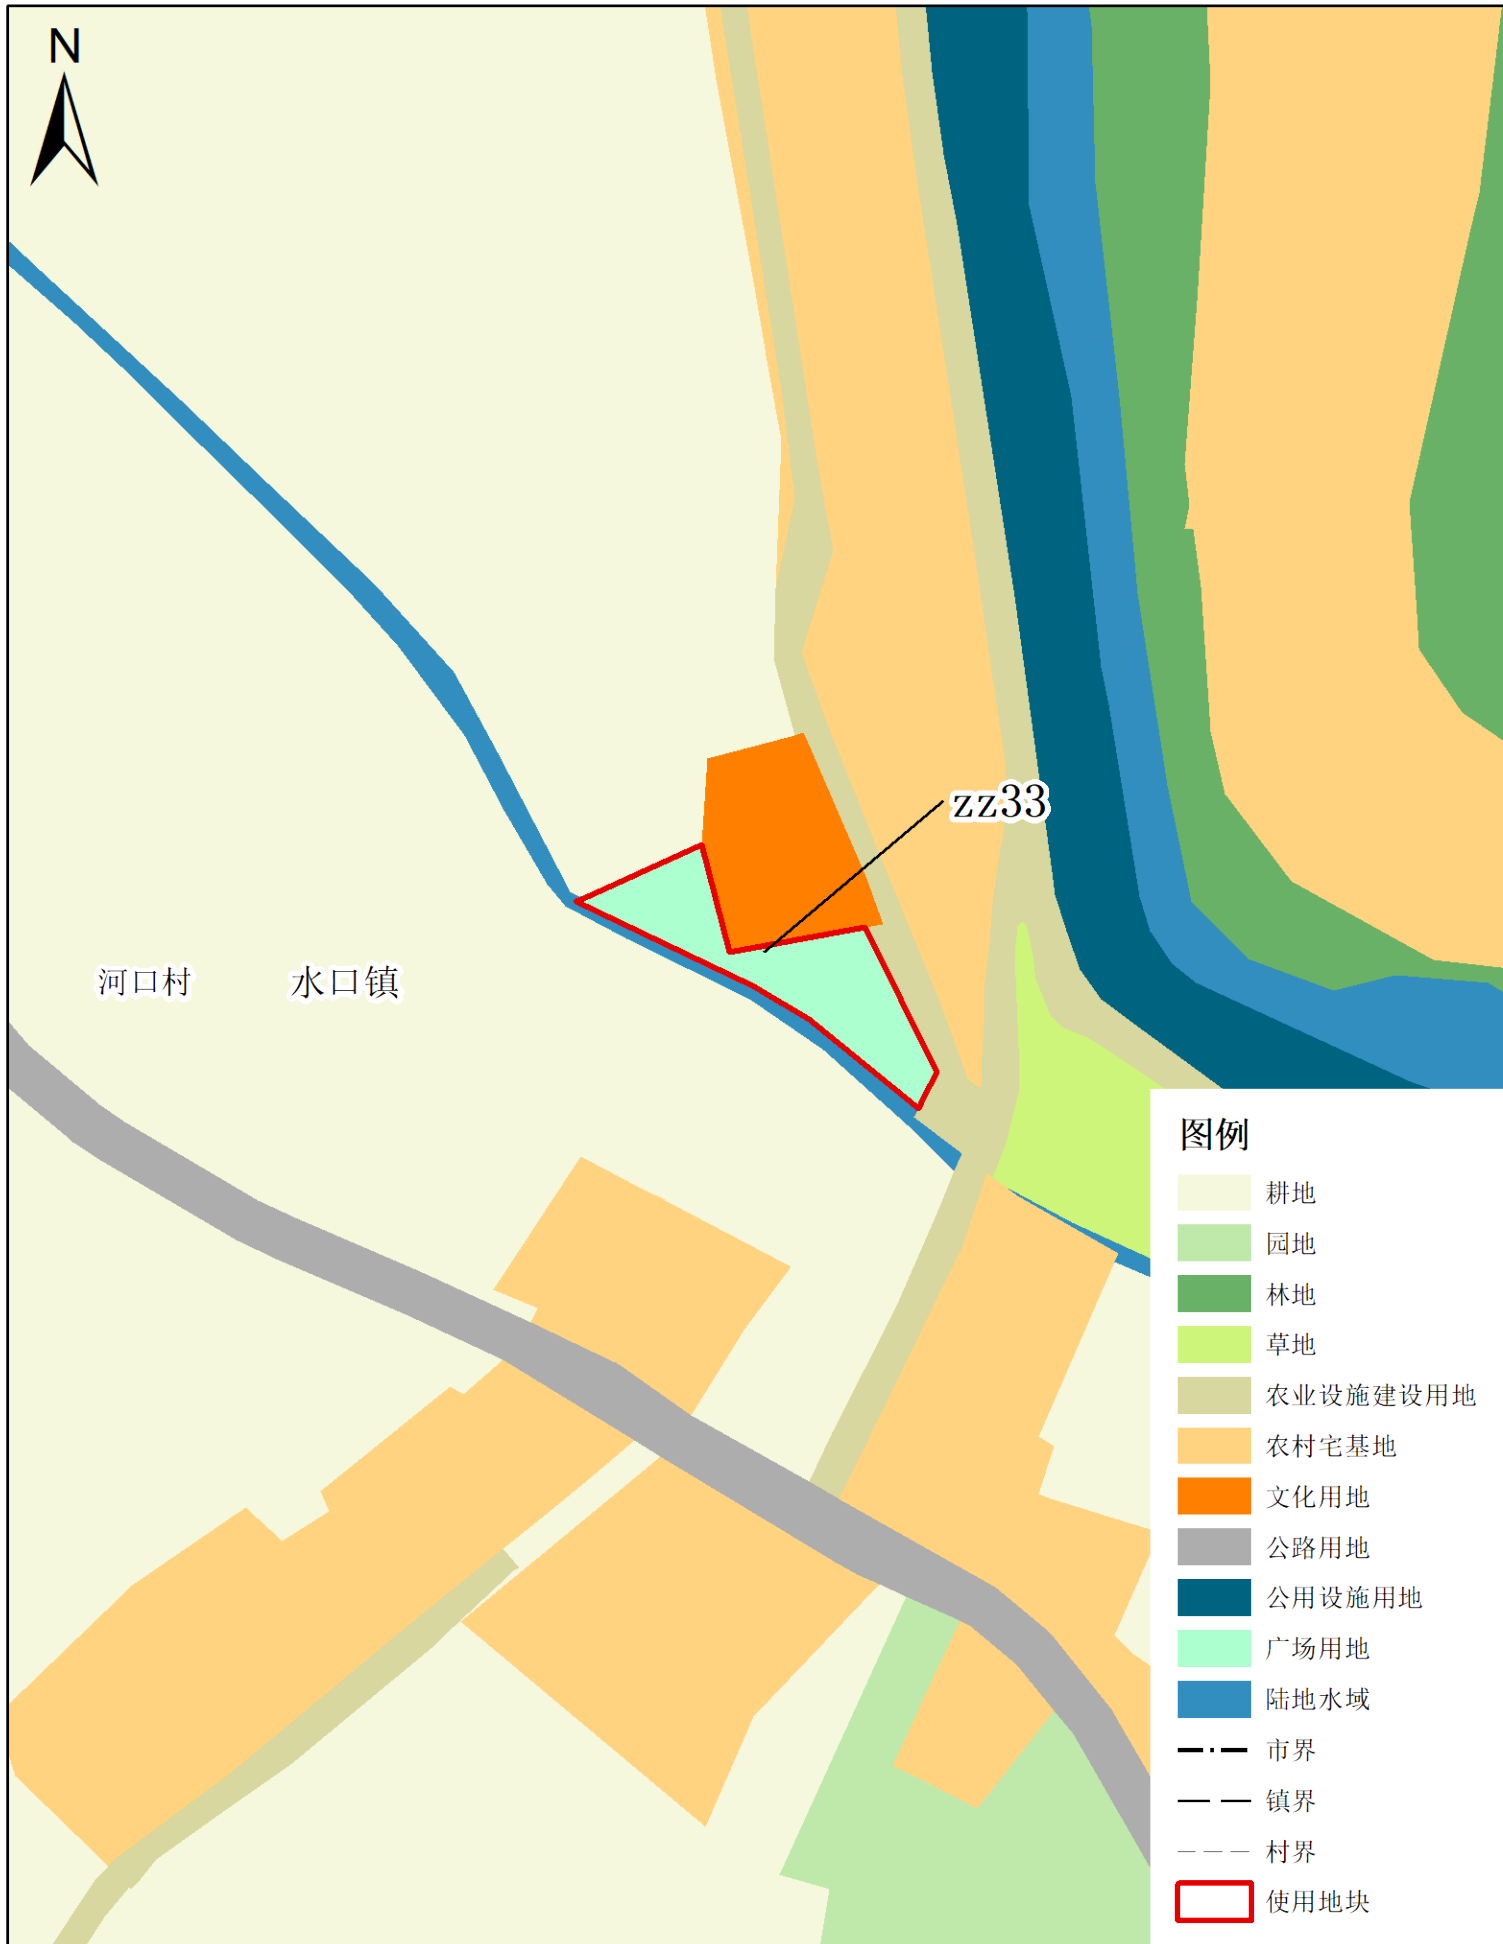

梅州市兴宁市建设用地周转规模使用方案

(宁中镇、新圩镇等镇乡村文体广场项目等项目)

使用后地块土地使用规划局部图(局部二十八)