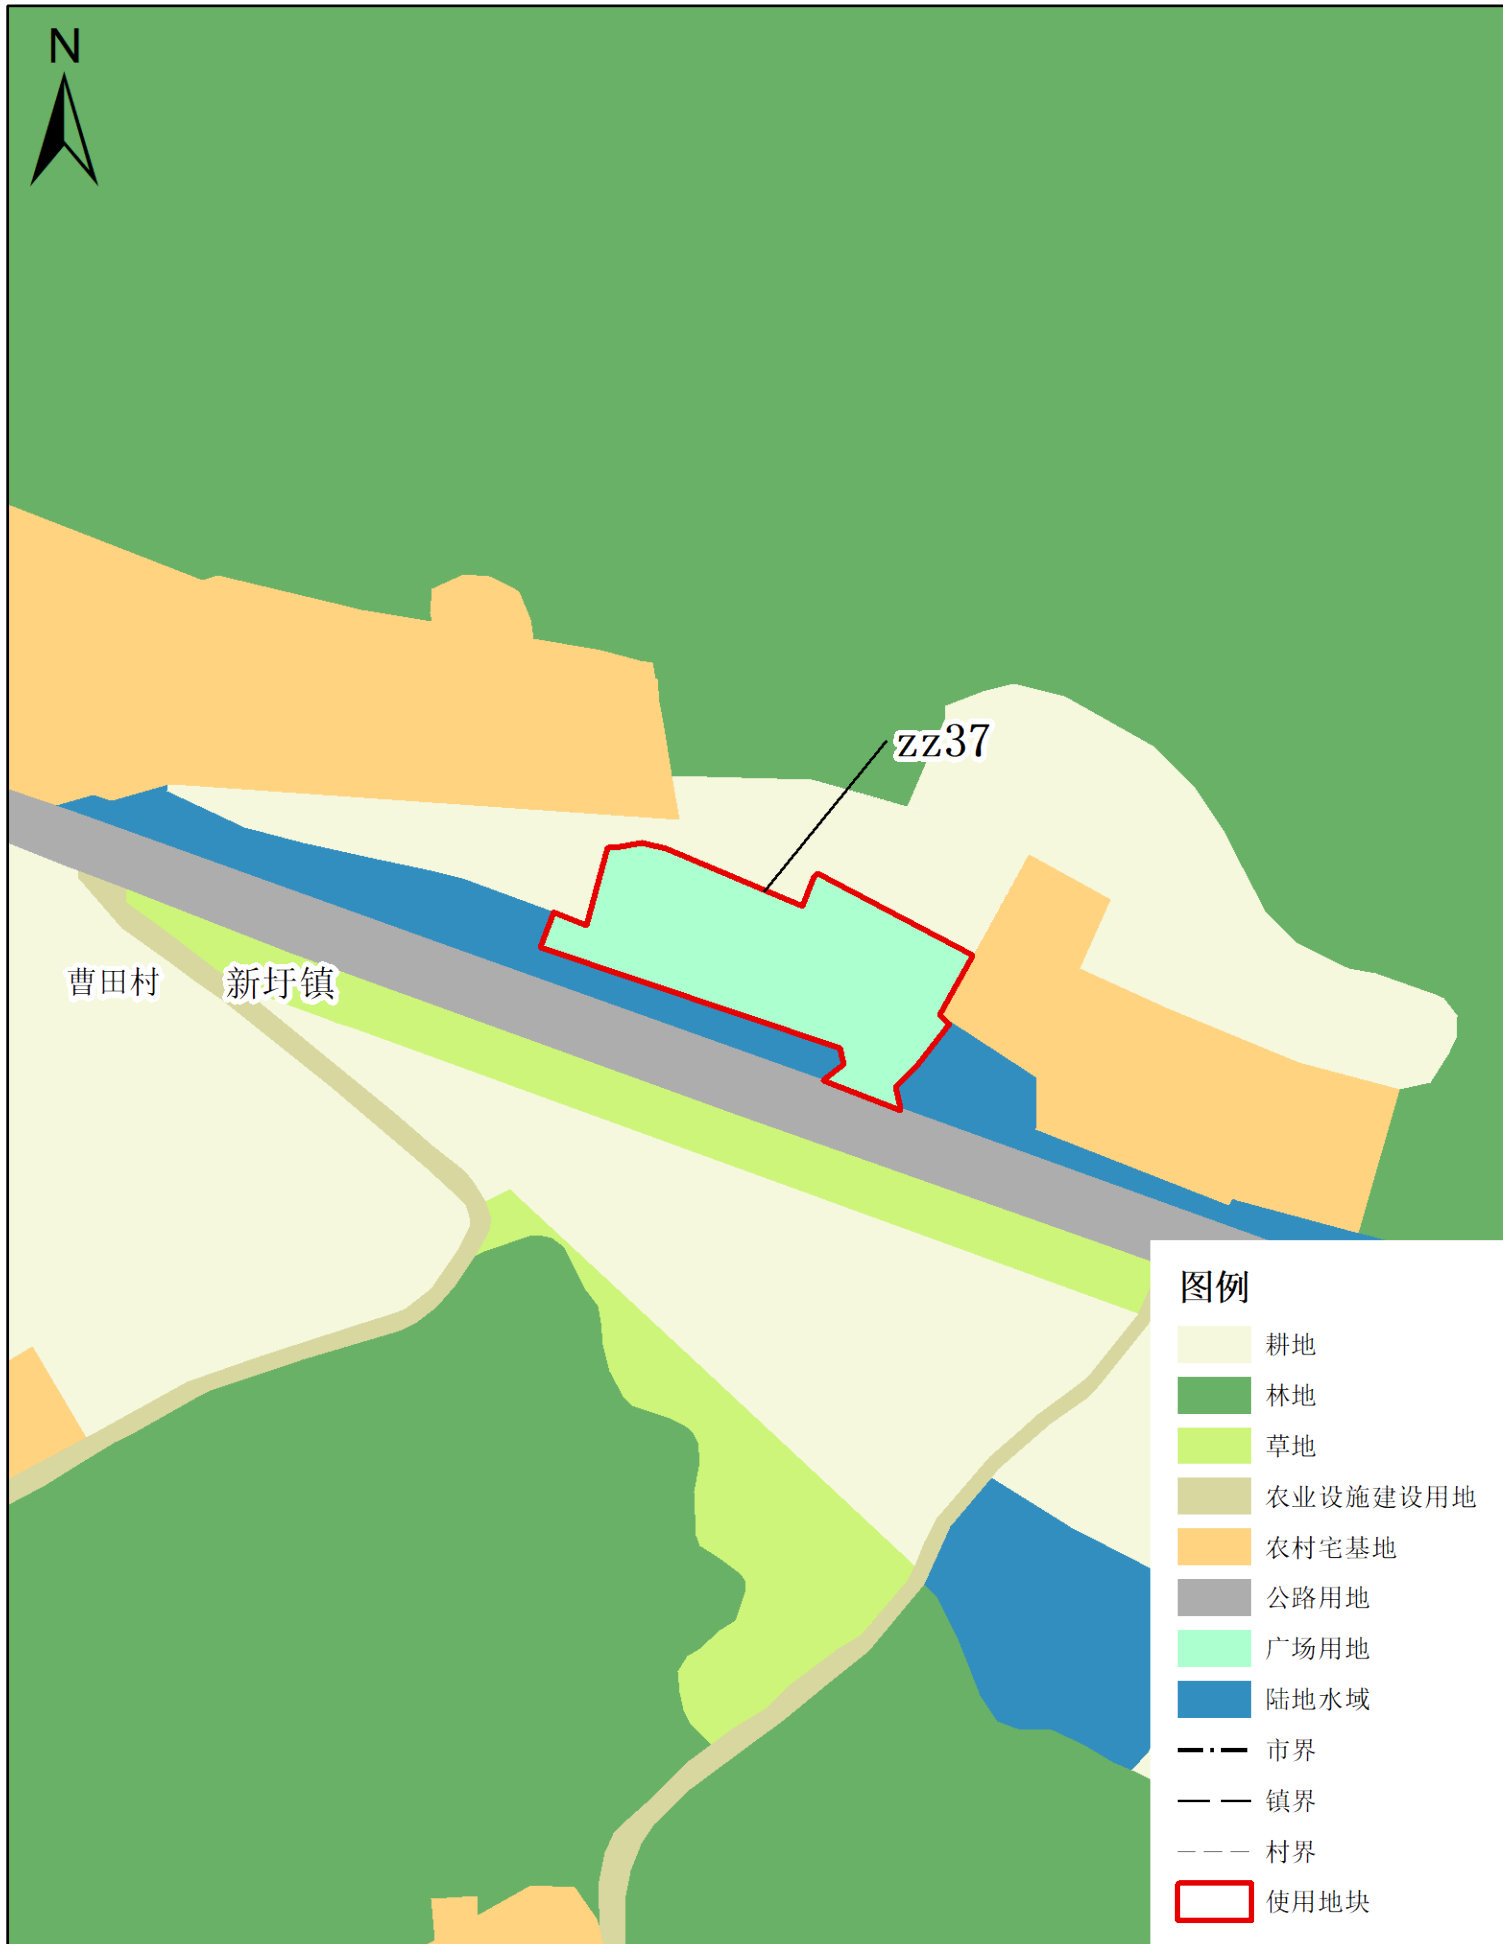

梅州市兴宁市建设用地周转规模使用方案

(宁中镇、新圩镇等镇乡村文体广场项目等项目)

使用后地块土地使用规划局部图 (局部三十二)