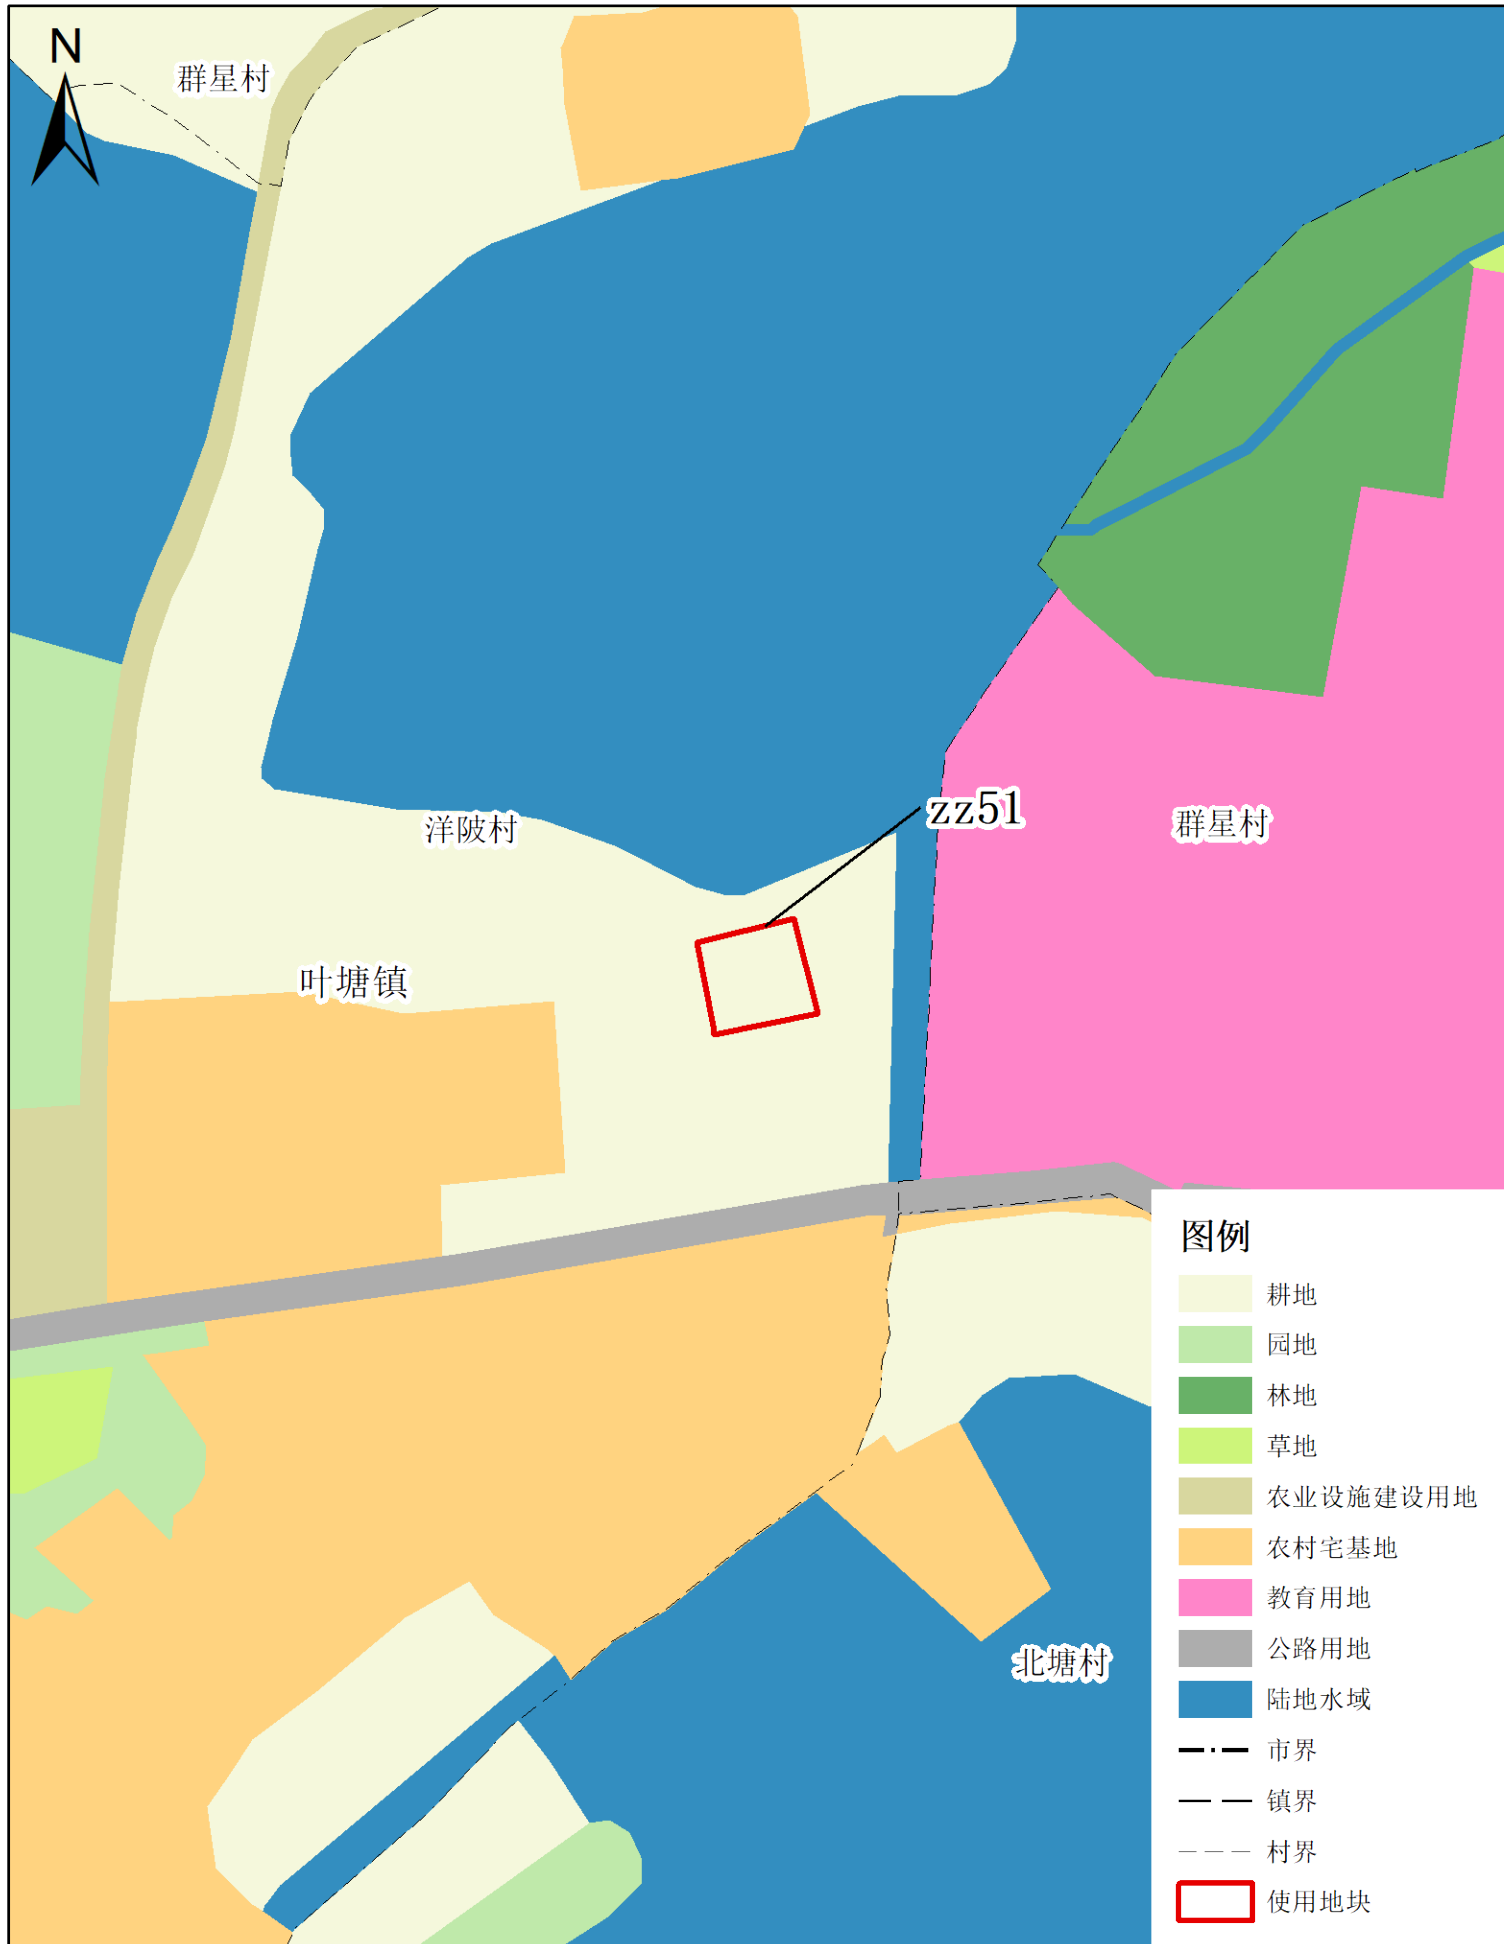

梅州市兴宁市建设用地周转规模使用方案

(宁中镇、新圩镇等镇乡村文体广场项目等项目)

使用前地块土地使用规划局部图(局部四十五)