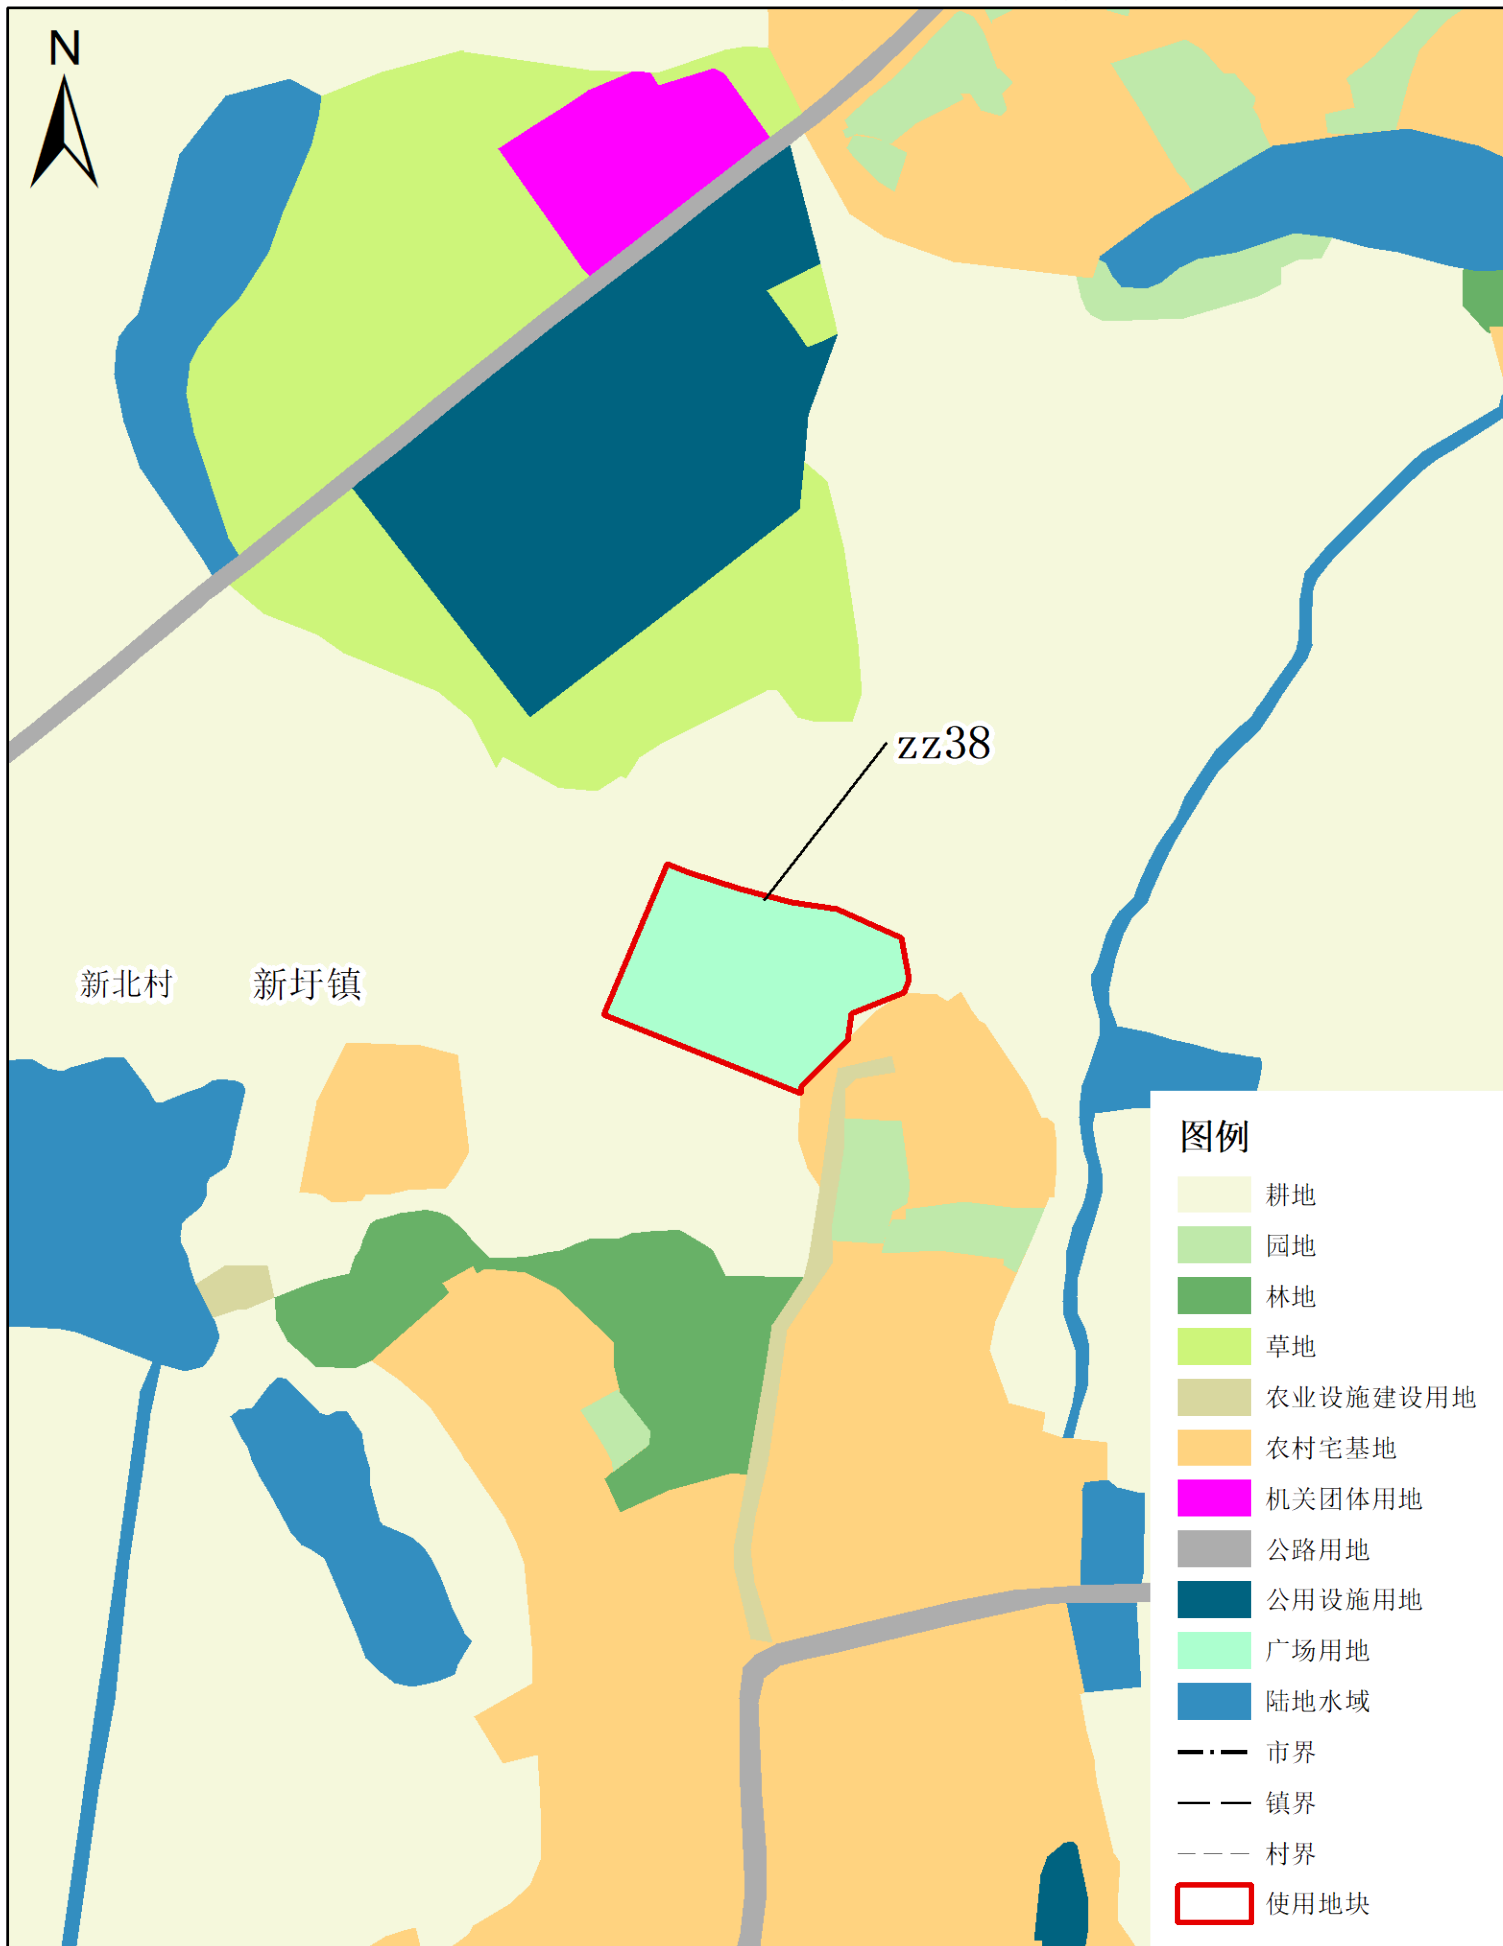

(宁中镇、新圩镇等镇乡村文体广场项目等项目)

使用后地块土地使用规划局部图 (局部三十二)

梅州市兴宁市建设用地周转规模使用方案

(宁中镇、新圩镇等镇乡村文体广场项目等项目)

使用前地块土地使用规划局部图 (局部三十三)

梅州市兴宁市建设用地周转规模使用方案

(宁中镇、新圩镇等镇乡村文体广场项目等项目)

使用后地块土地使用规划局部图(局部三十三)