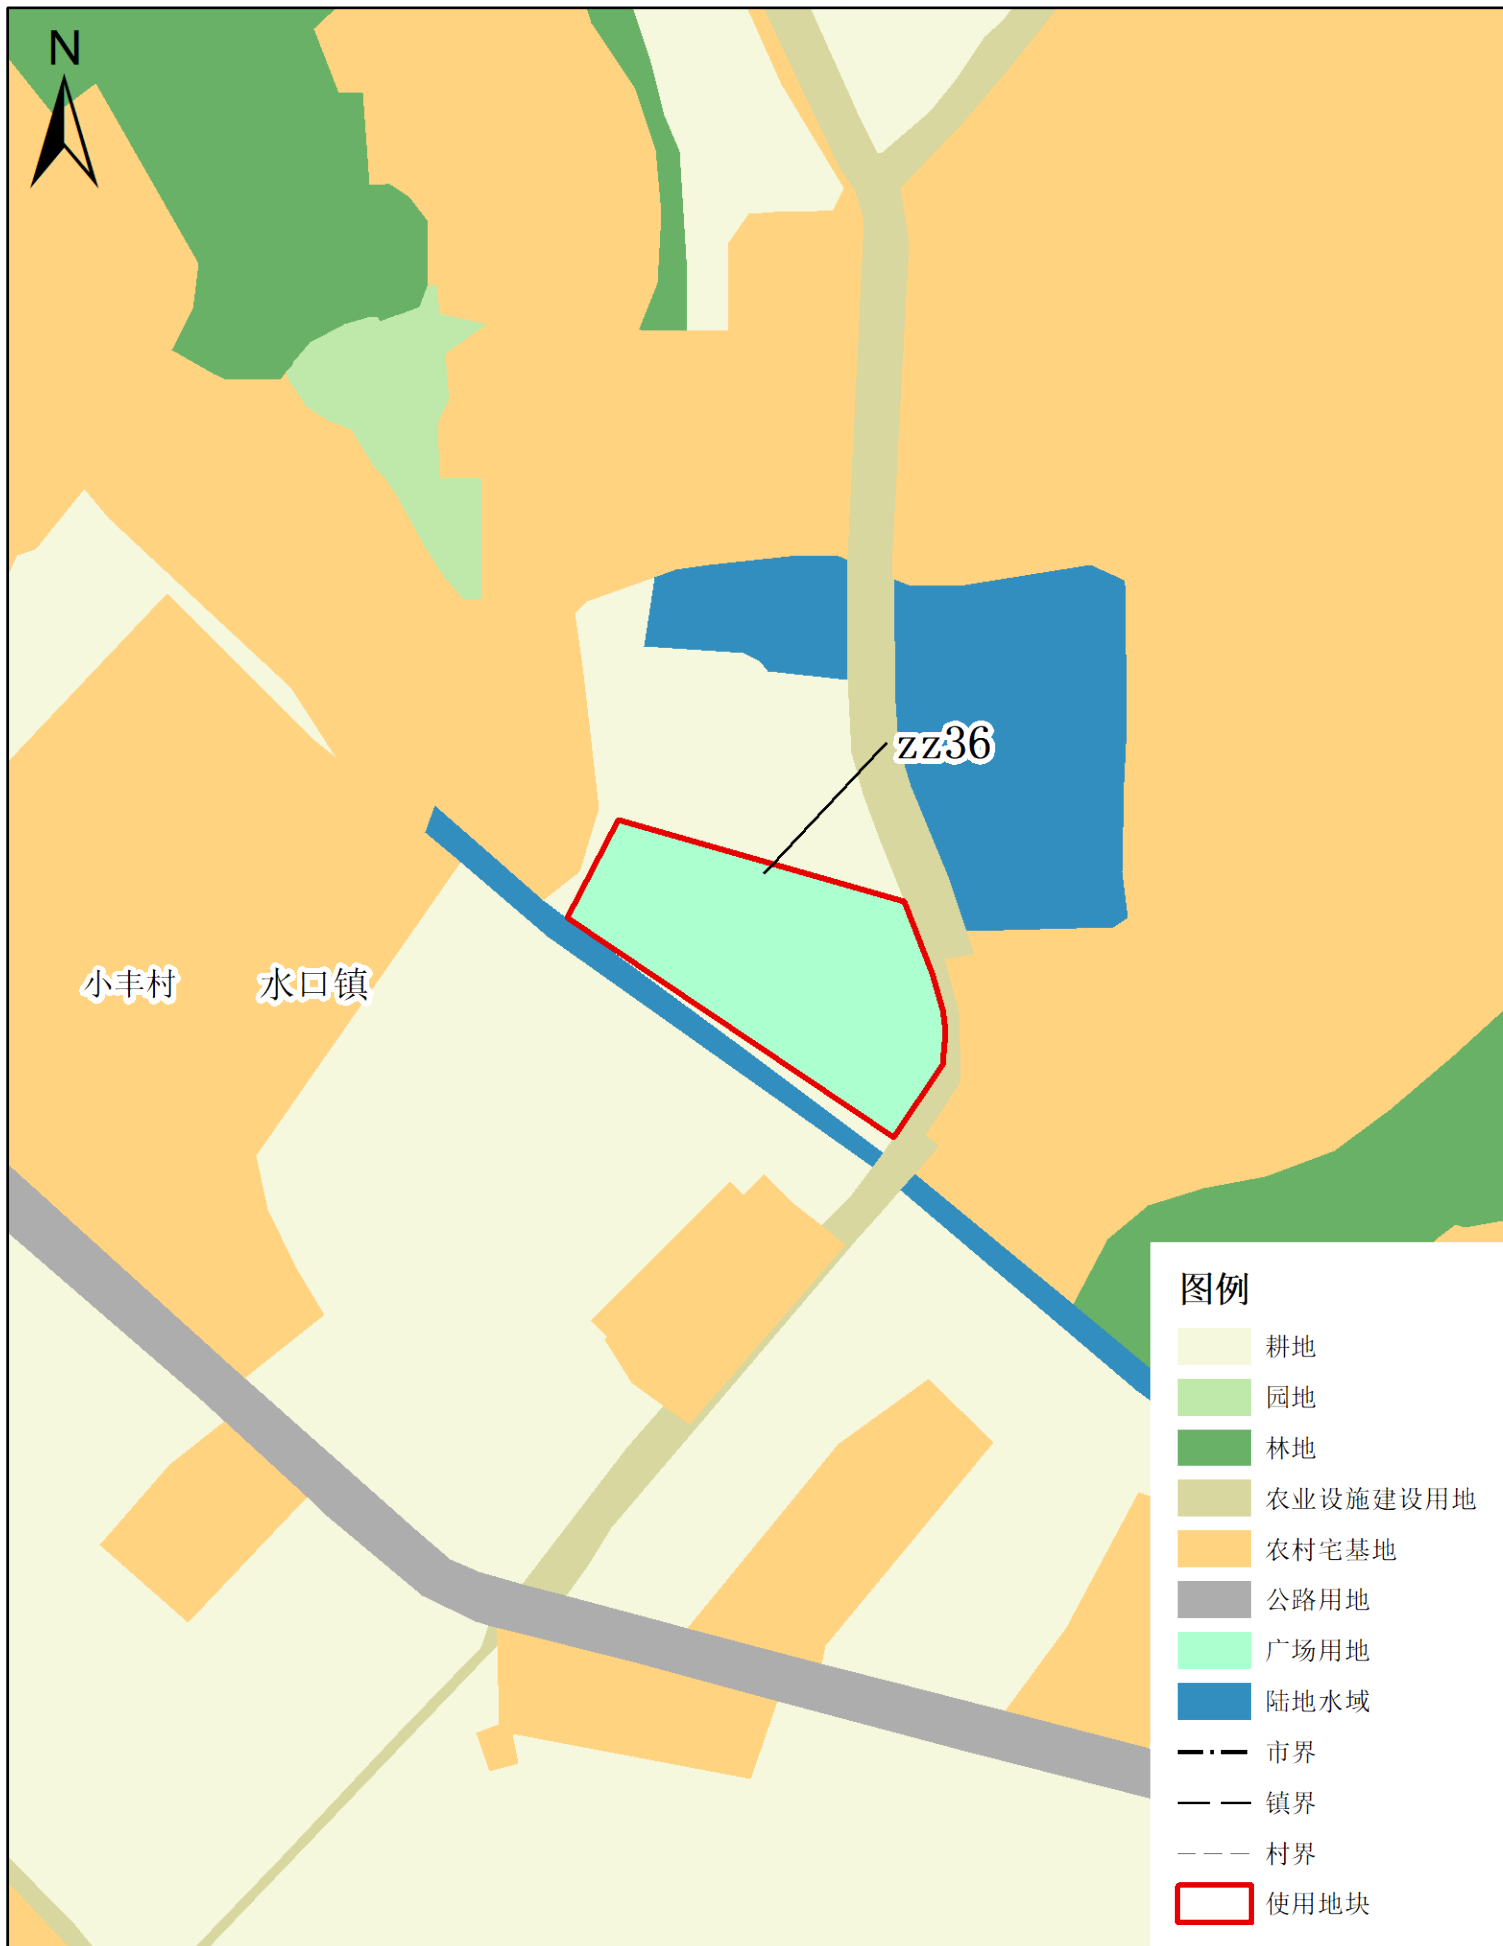

梅州市兴宁市建设用地周转规模使用方案

(宁中镇、新圩镇等镇乡村文体广场项目等项目)

使用后地块土地使用规划局部图 (局部三十一)