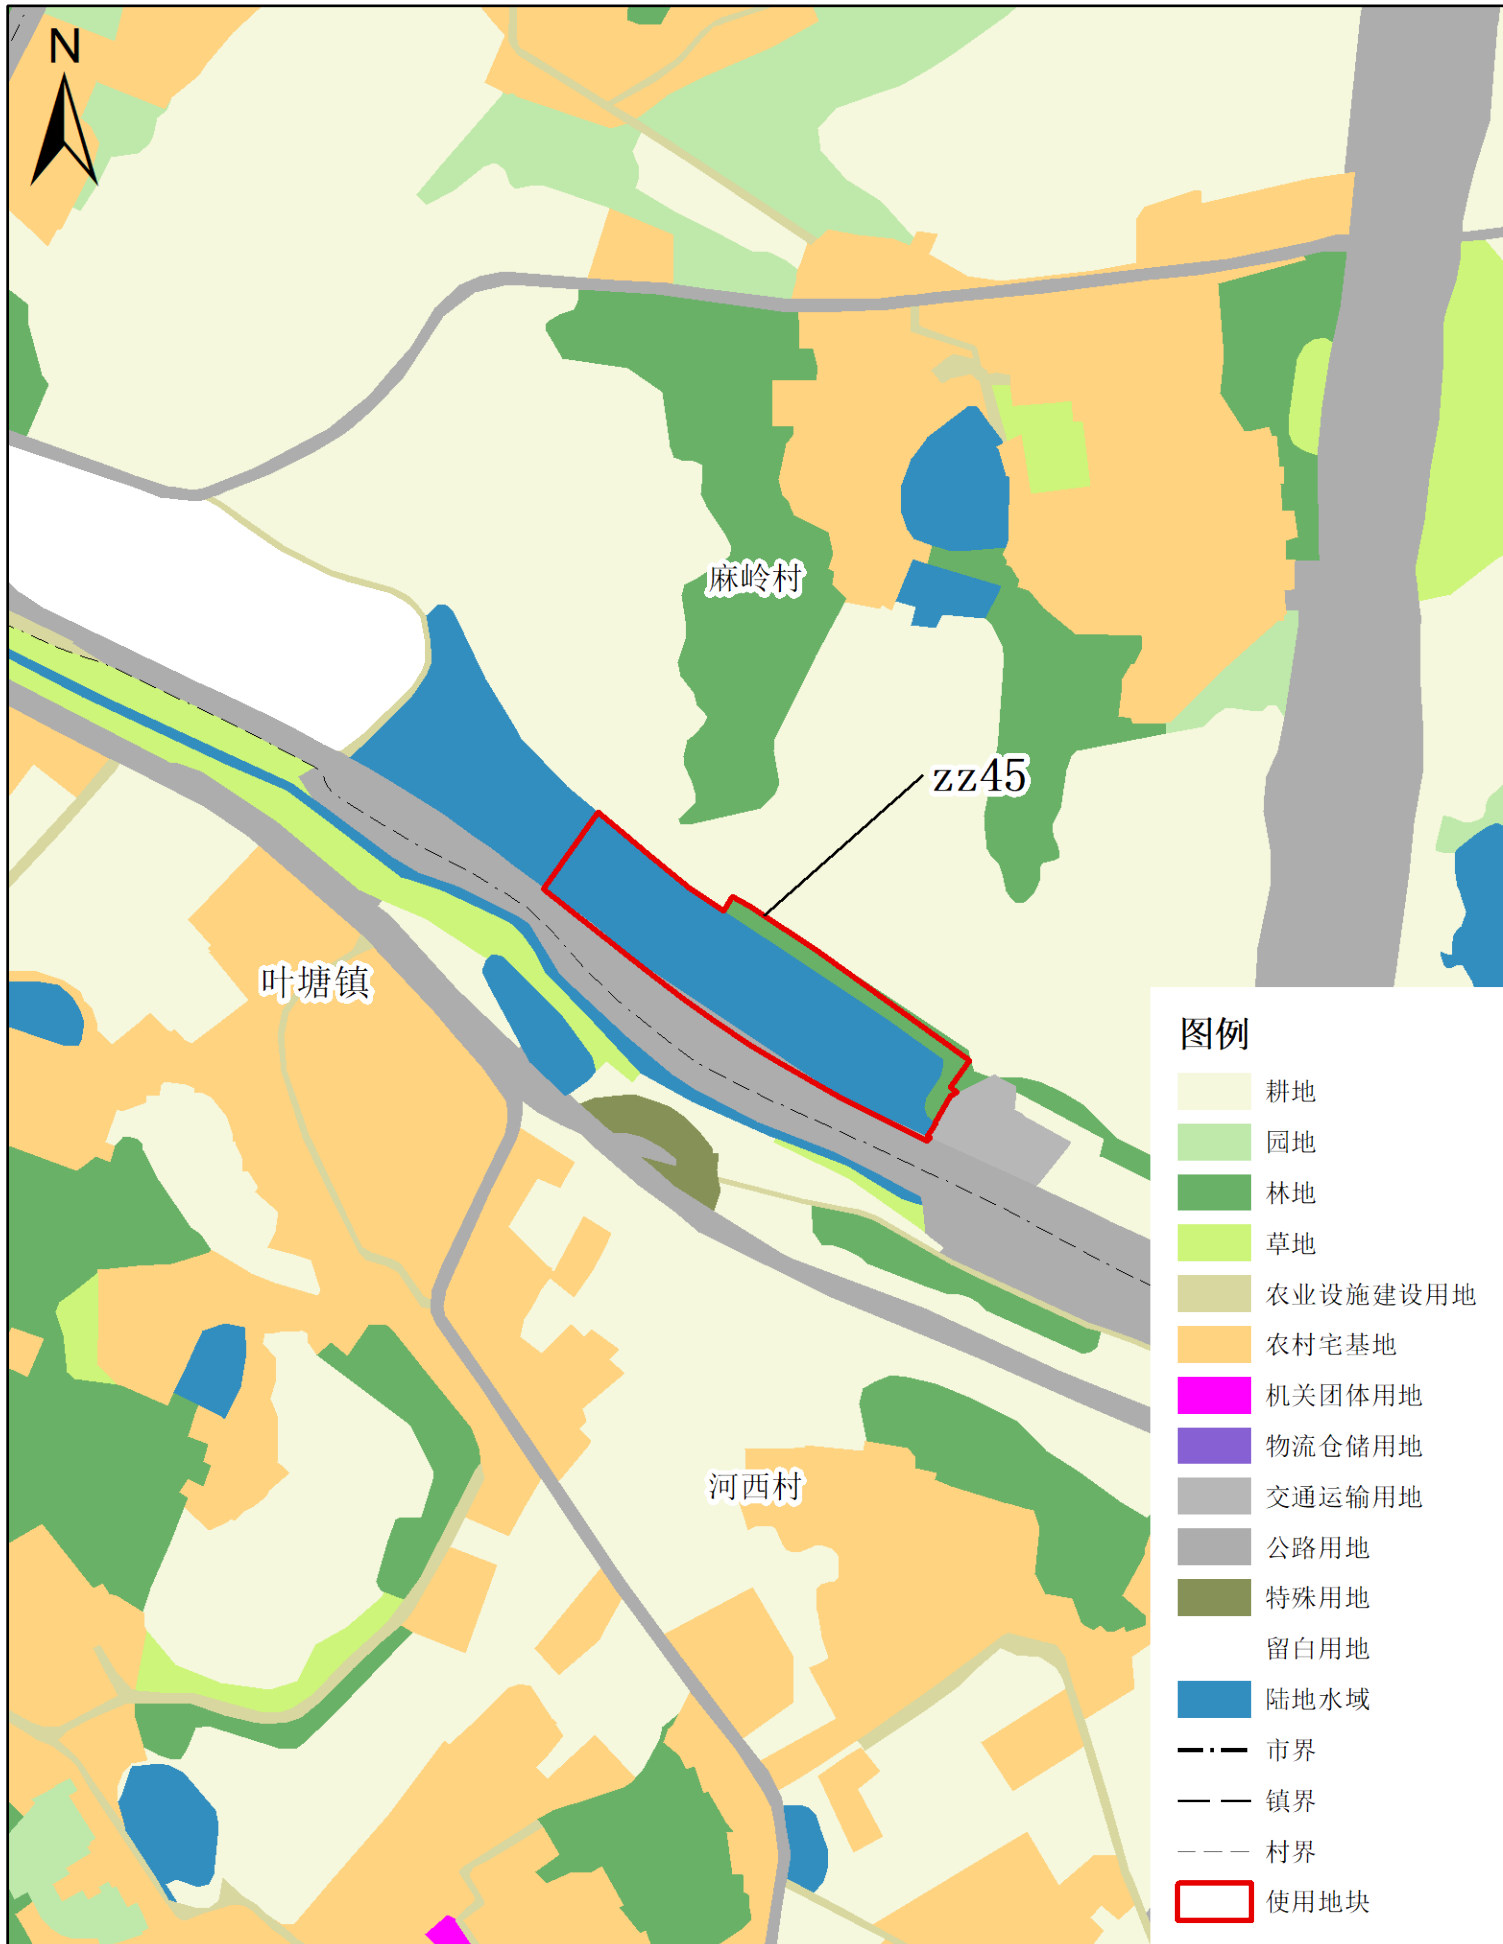

梅州市兴宁市建设用地周转规模使用方案

(宁中镇、新圩镇等镇乡村文体广场项目等项目)

使用后地块土地使用规划局部图 (局部三十八)

梅州市兴宁市建设用地周转规模使用方案

(宁中镇、新圩镇等镇乡村文体广场项目等项目)

使用前地块土地使用规划局部图(局部三十九)

梅州市兴宁市建设用地周转规模使用方案

(宁中镇、新圩镇等镇乡村文体广场项目等项目)