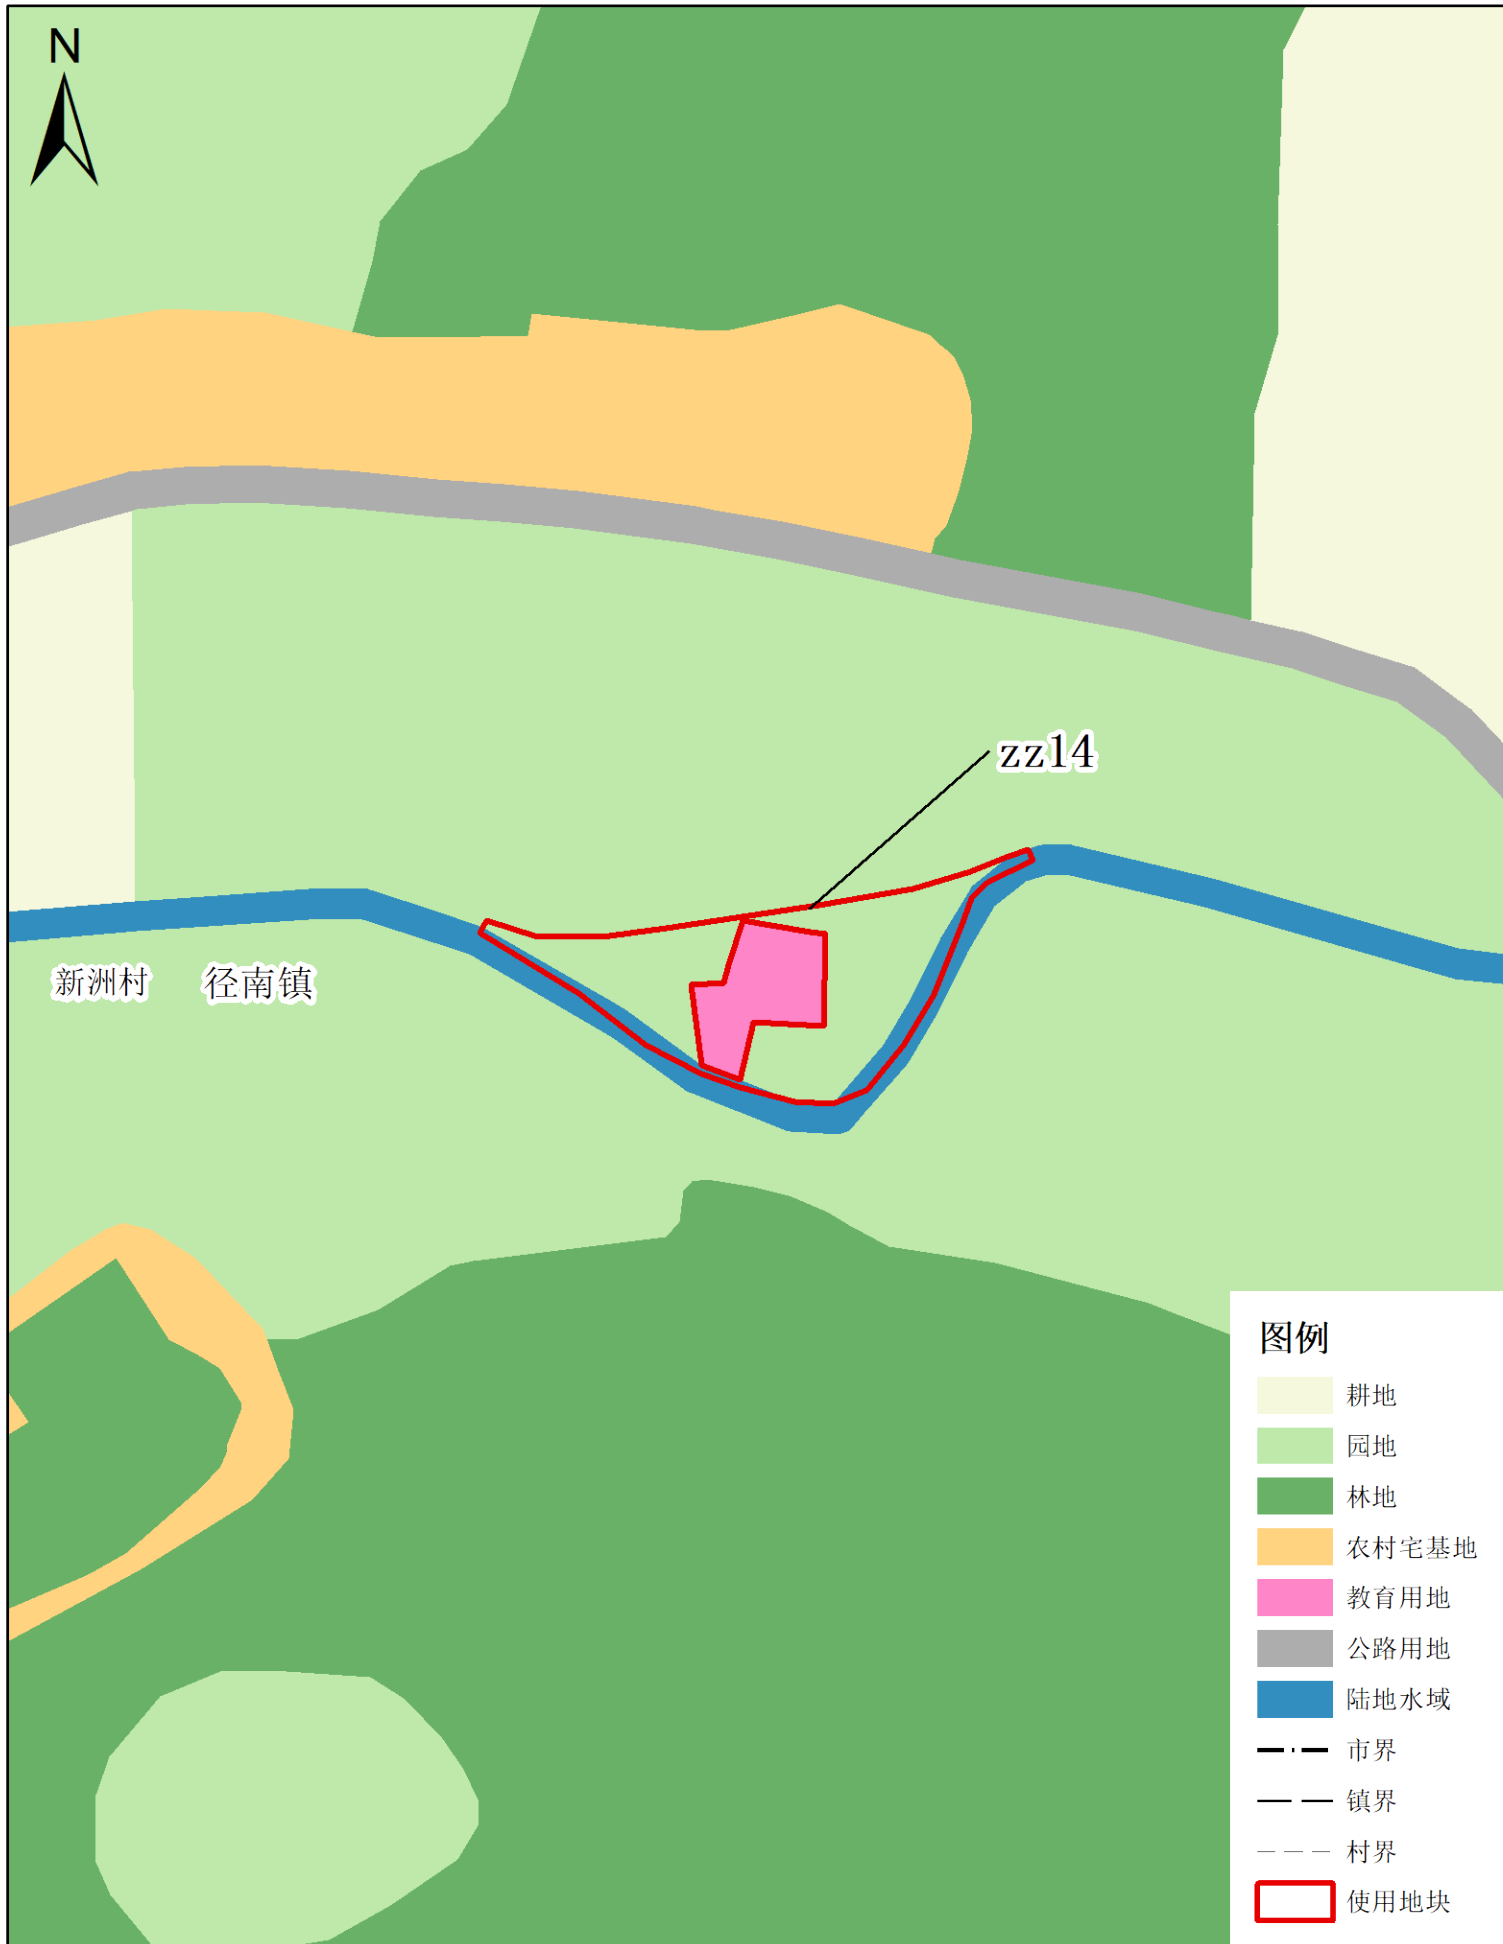

梅州市兴宁市建设用地周转规模使用方案

(宁中镇、新圩镇等镇乡村文体广场项目等项目)

使用前地块土地使用规划局部图 (局部十三)