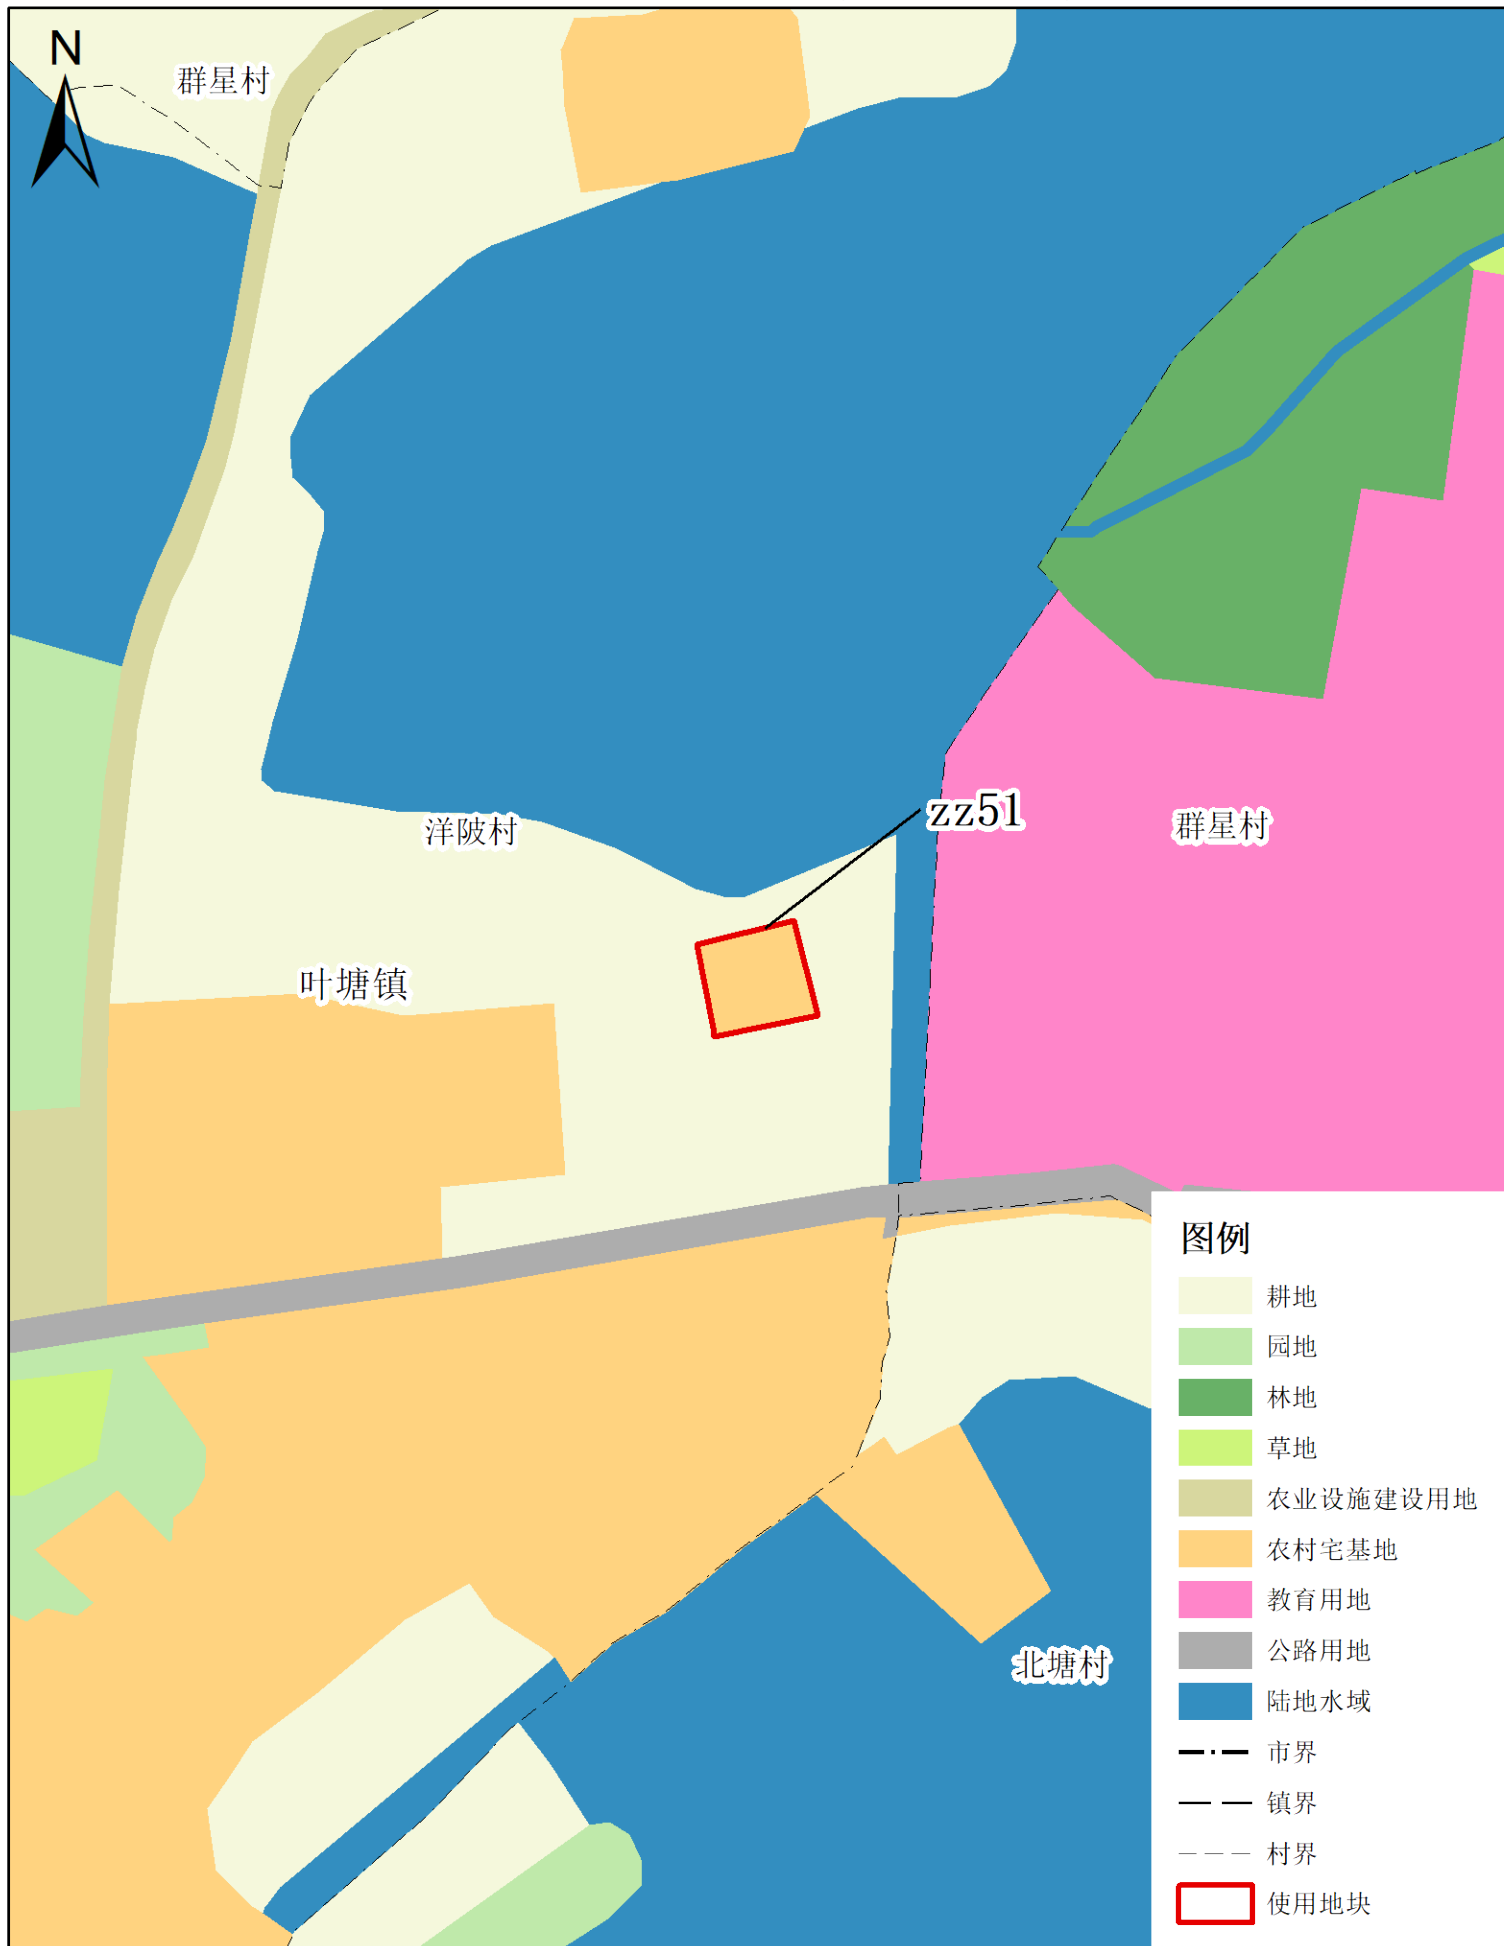

(宁中镇、新圩镇等镇乡村文体广场项目等项目)

使用前地块土地使用规划局部图(局部四十五)

梅州市兴宁市建设用地周转规模使用方案

(宁中镇、新圩镇等镇乡村文体广场项目等项目)

使用后地块土地使用规划局部图(局部四十五)

梅州市兴宁市建设用地周转规模使用方案

(宁中镇、新圩镇等镇乡村文体广场项目等项目)

使用前地块土地使用规划局部图 (局部四十六)