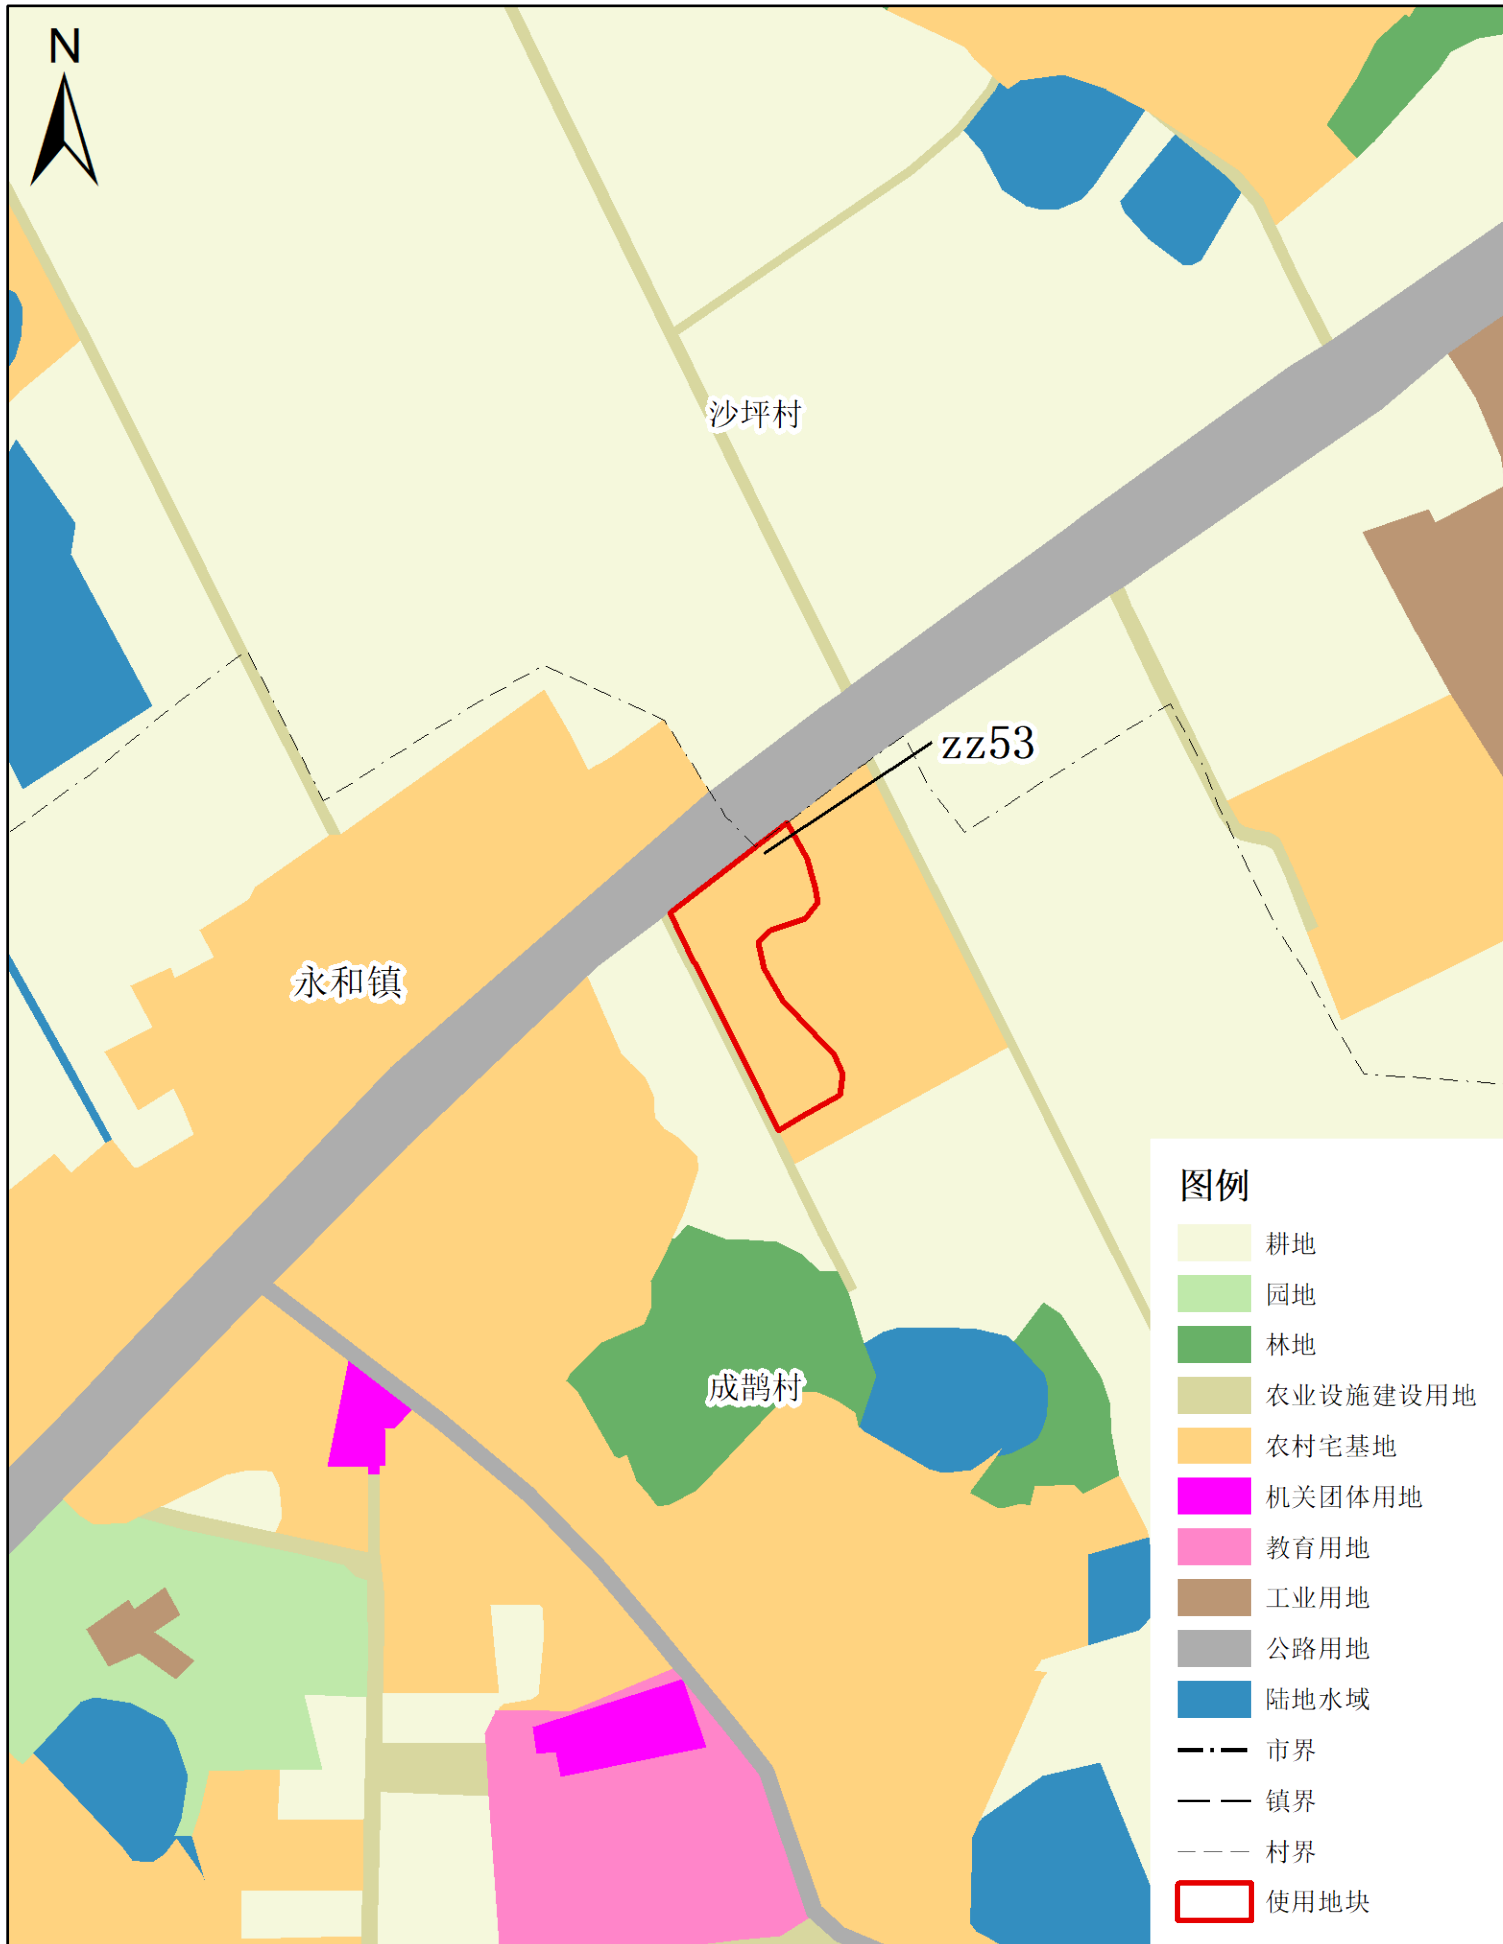

图例

- 耕地
- 林地
- 草地
- 农村宅基地
- 公路用地
- 市界
- 镇界
- 村界
- 使用地块

梅州市兴宁市建设用地周转规模使用方案

(宁中镇、新圩镇等镇乡村文体广场项目等项目)

使用后地块土地使用规划局部图 (局部四十六)

梅州市兴宁市建设用地周转规模使用方案

(宁中镇、新圩镇等镇乡村文体广场项目等项目)

使用前地块土地使用规划局部图(局部四十七)

梅州市兴宁市建设用地周转规模使用方案

(宁中镇、新圩镇等镇乡村文体广场项目等项目)

使用后地块土地使用规划局部图(局部四十七)

图例

- 耕地
- 园地
- 林地
- 农业设施建设用地
- 农村宅基地
- 机关团体用地
- 教育用地
- 工业用地
- 公路用地
- 陆地水域
- 市界
- 镇界
- 村界
- 使用地块