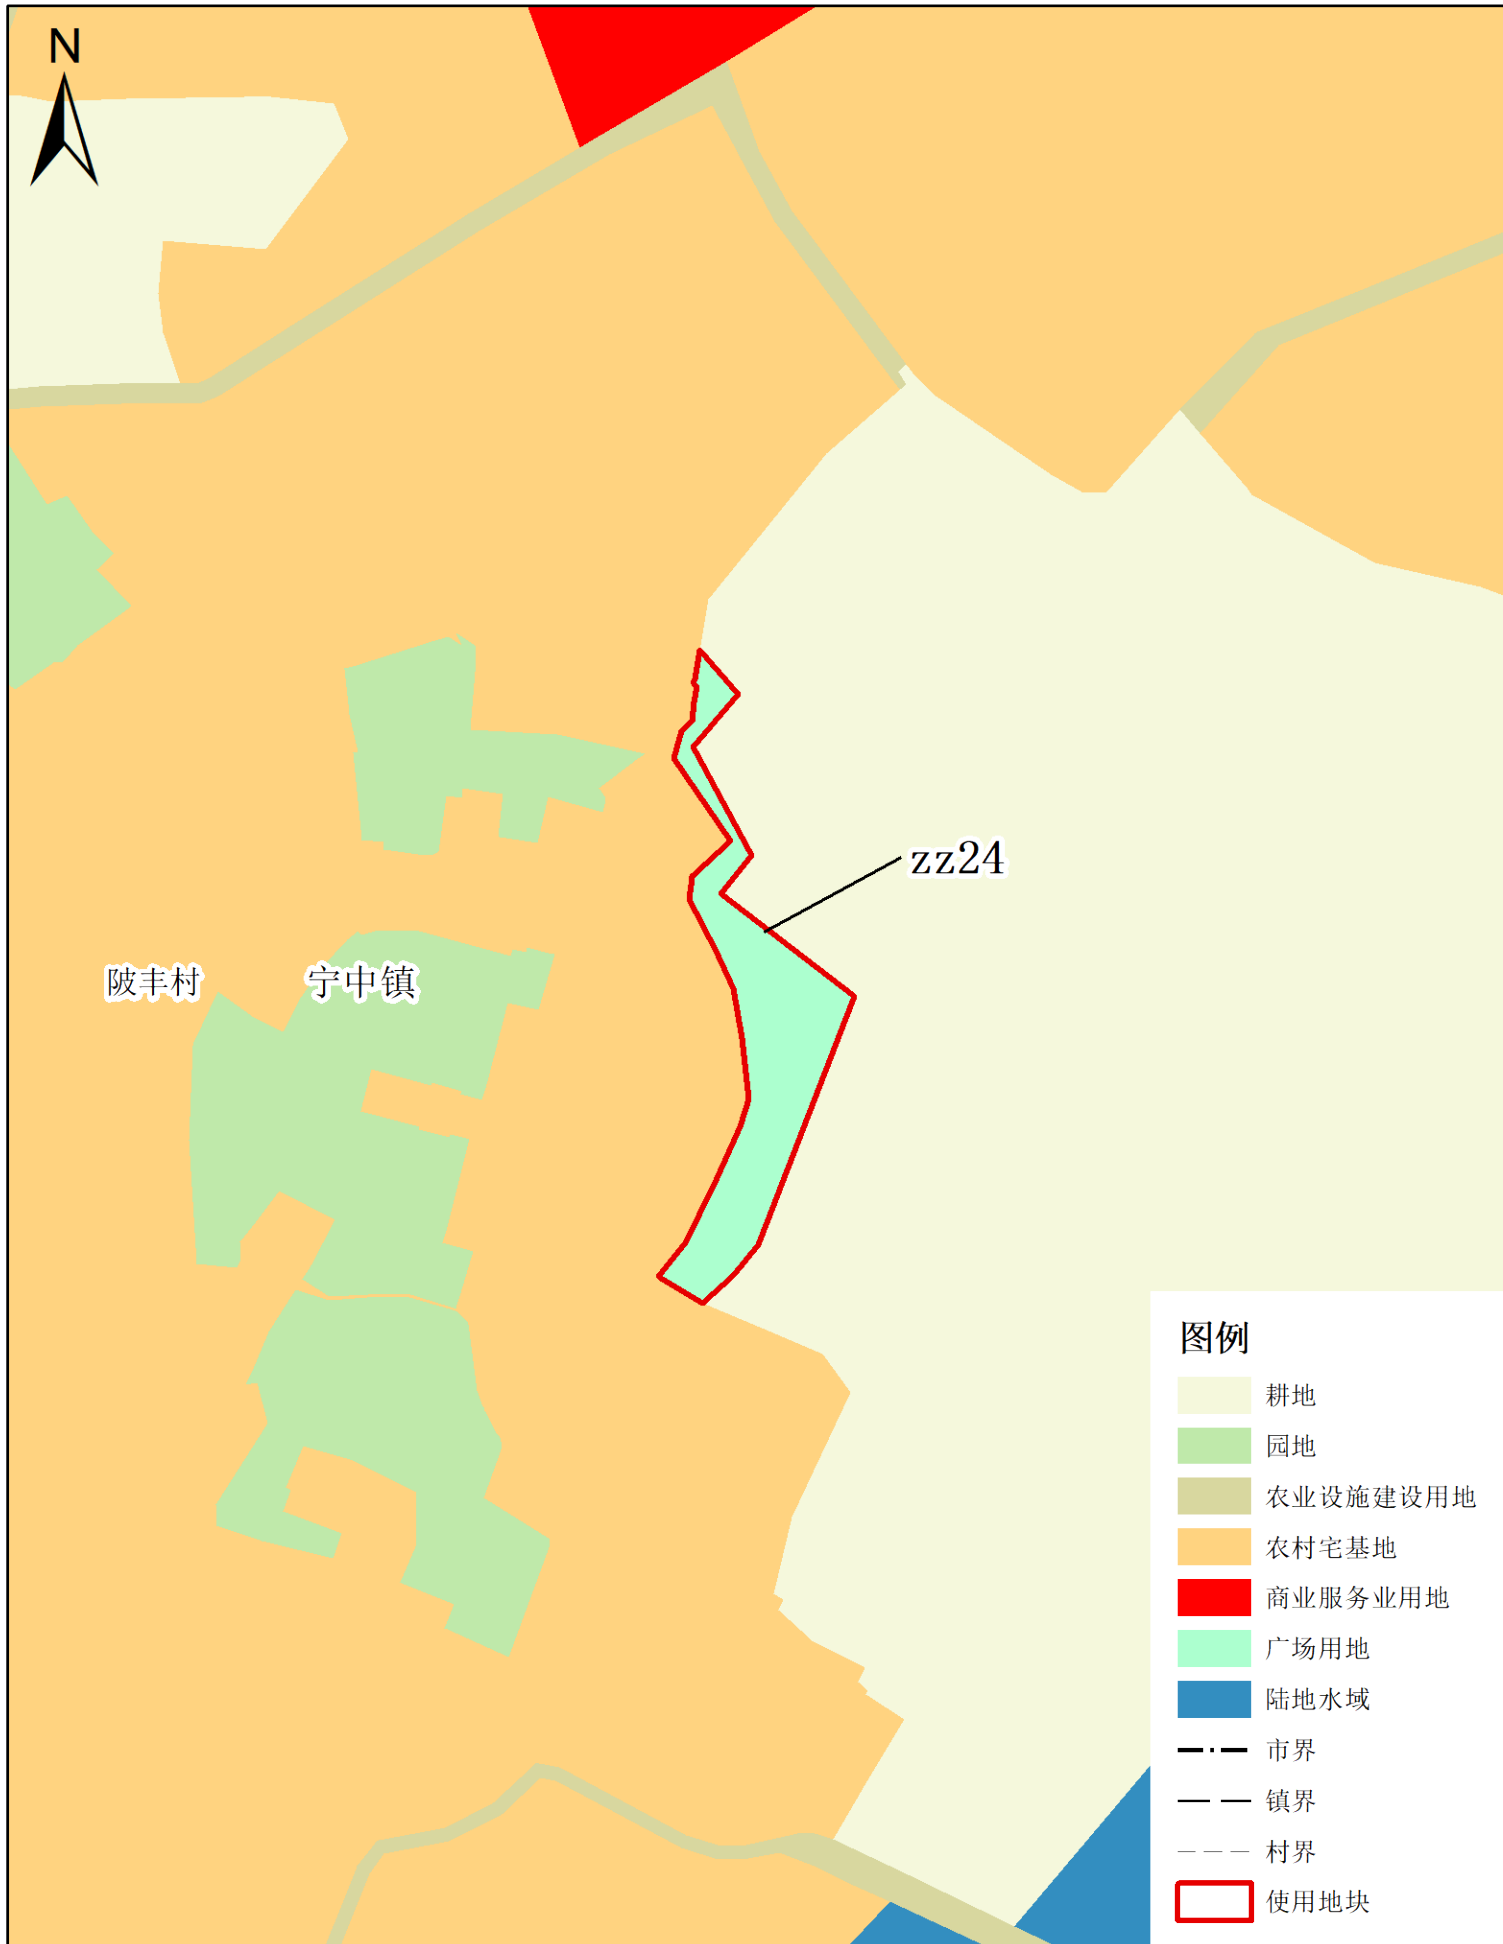

(宁中镇、新圩镇等镇乡村文体广场项目等项目)

使用后地块土地使用规划局部图(局部十九)

梅州市兴宁市建设用地周转规模使用方案

(宁中镇、新圩镇等镇乡村文体广场项目等项目)

使用前地块土地使用规划局部图(局部二十)

梅州市兴宁市建设用地周转规模使用方案

(宁中镇、新圩镇等镇乡村文体广场项目等项目)

使用后地块土地使用规划局部图(局部二十)