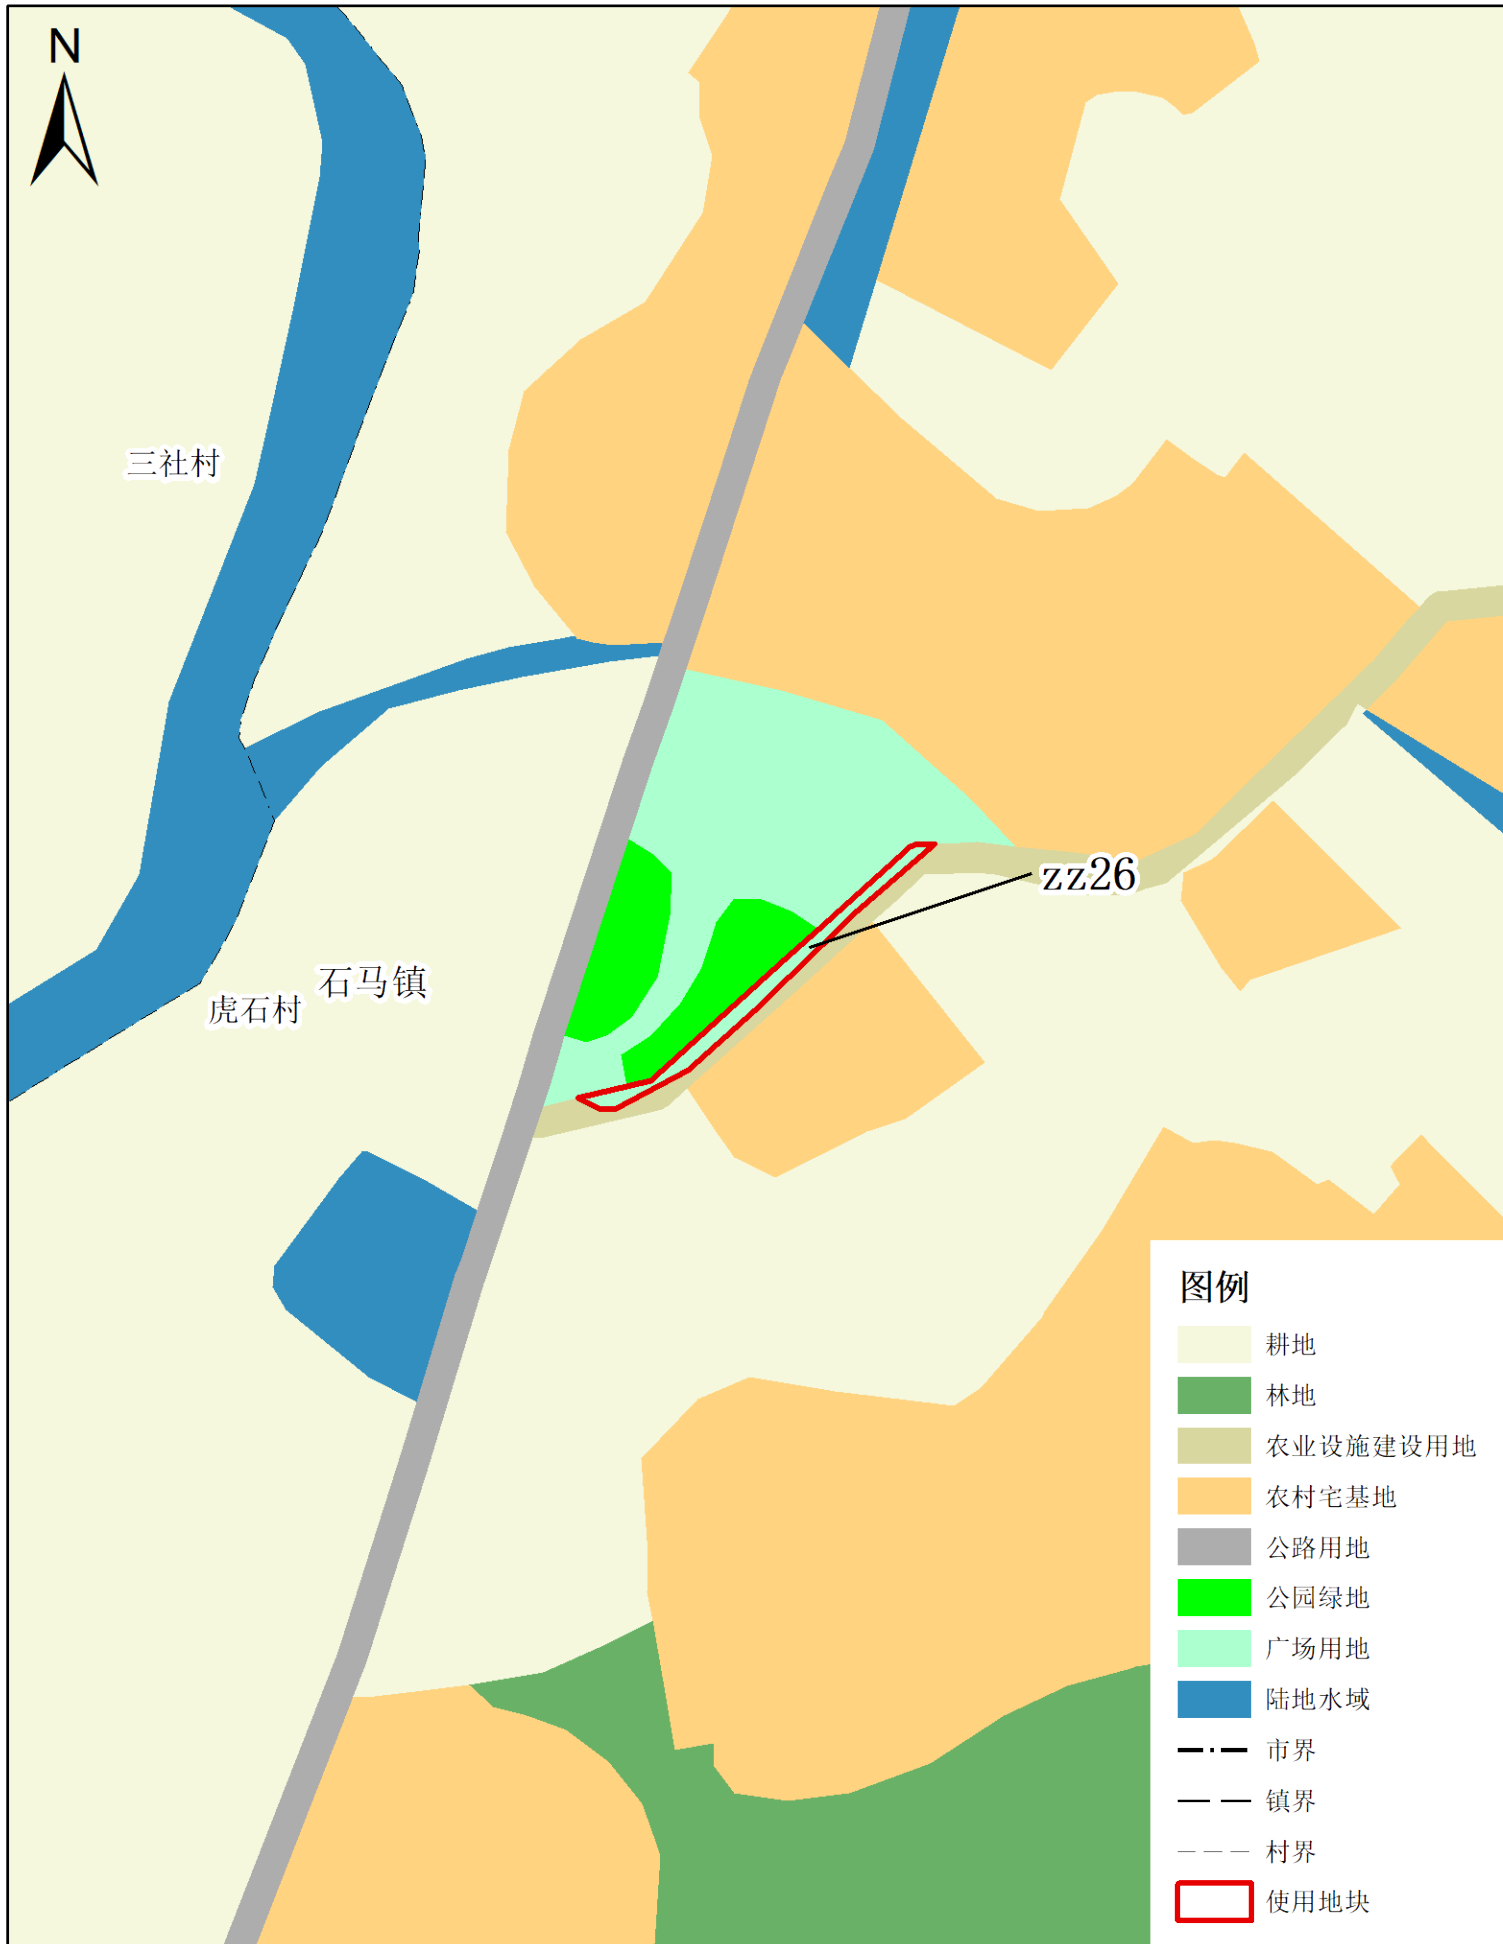

梅州市兴宁市建设用地周转规模使用方案

(宁中镇、新圩镇等镇乡村文体广场项目等项目)

使用前地块土地使用规划局部图(局部二十二)

梅州市兴宁市建设用地周转规模使用方案

(宁中镇、新圩镇等镇乡村文体广场项目等项目)

使用后地块土地使用规划局部图(局部二十二)

梅州市兴宁市建设用地周转规模使用方案

(宁中镇、新圩镇等镇乡村文体广场项目等项目)