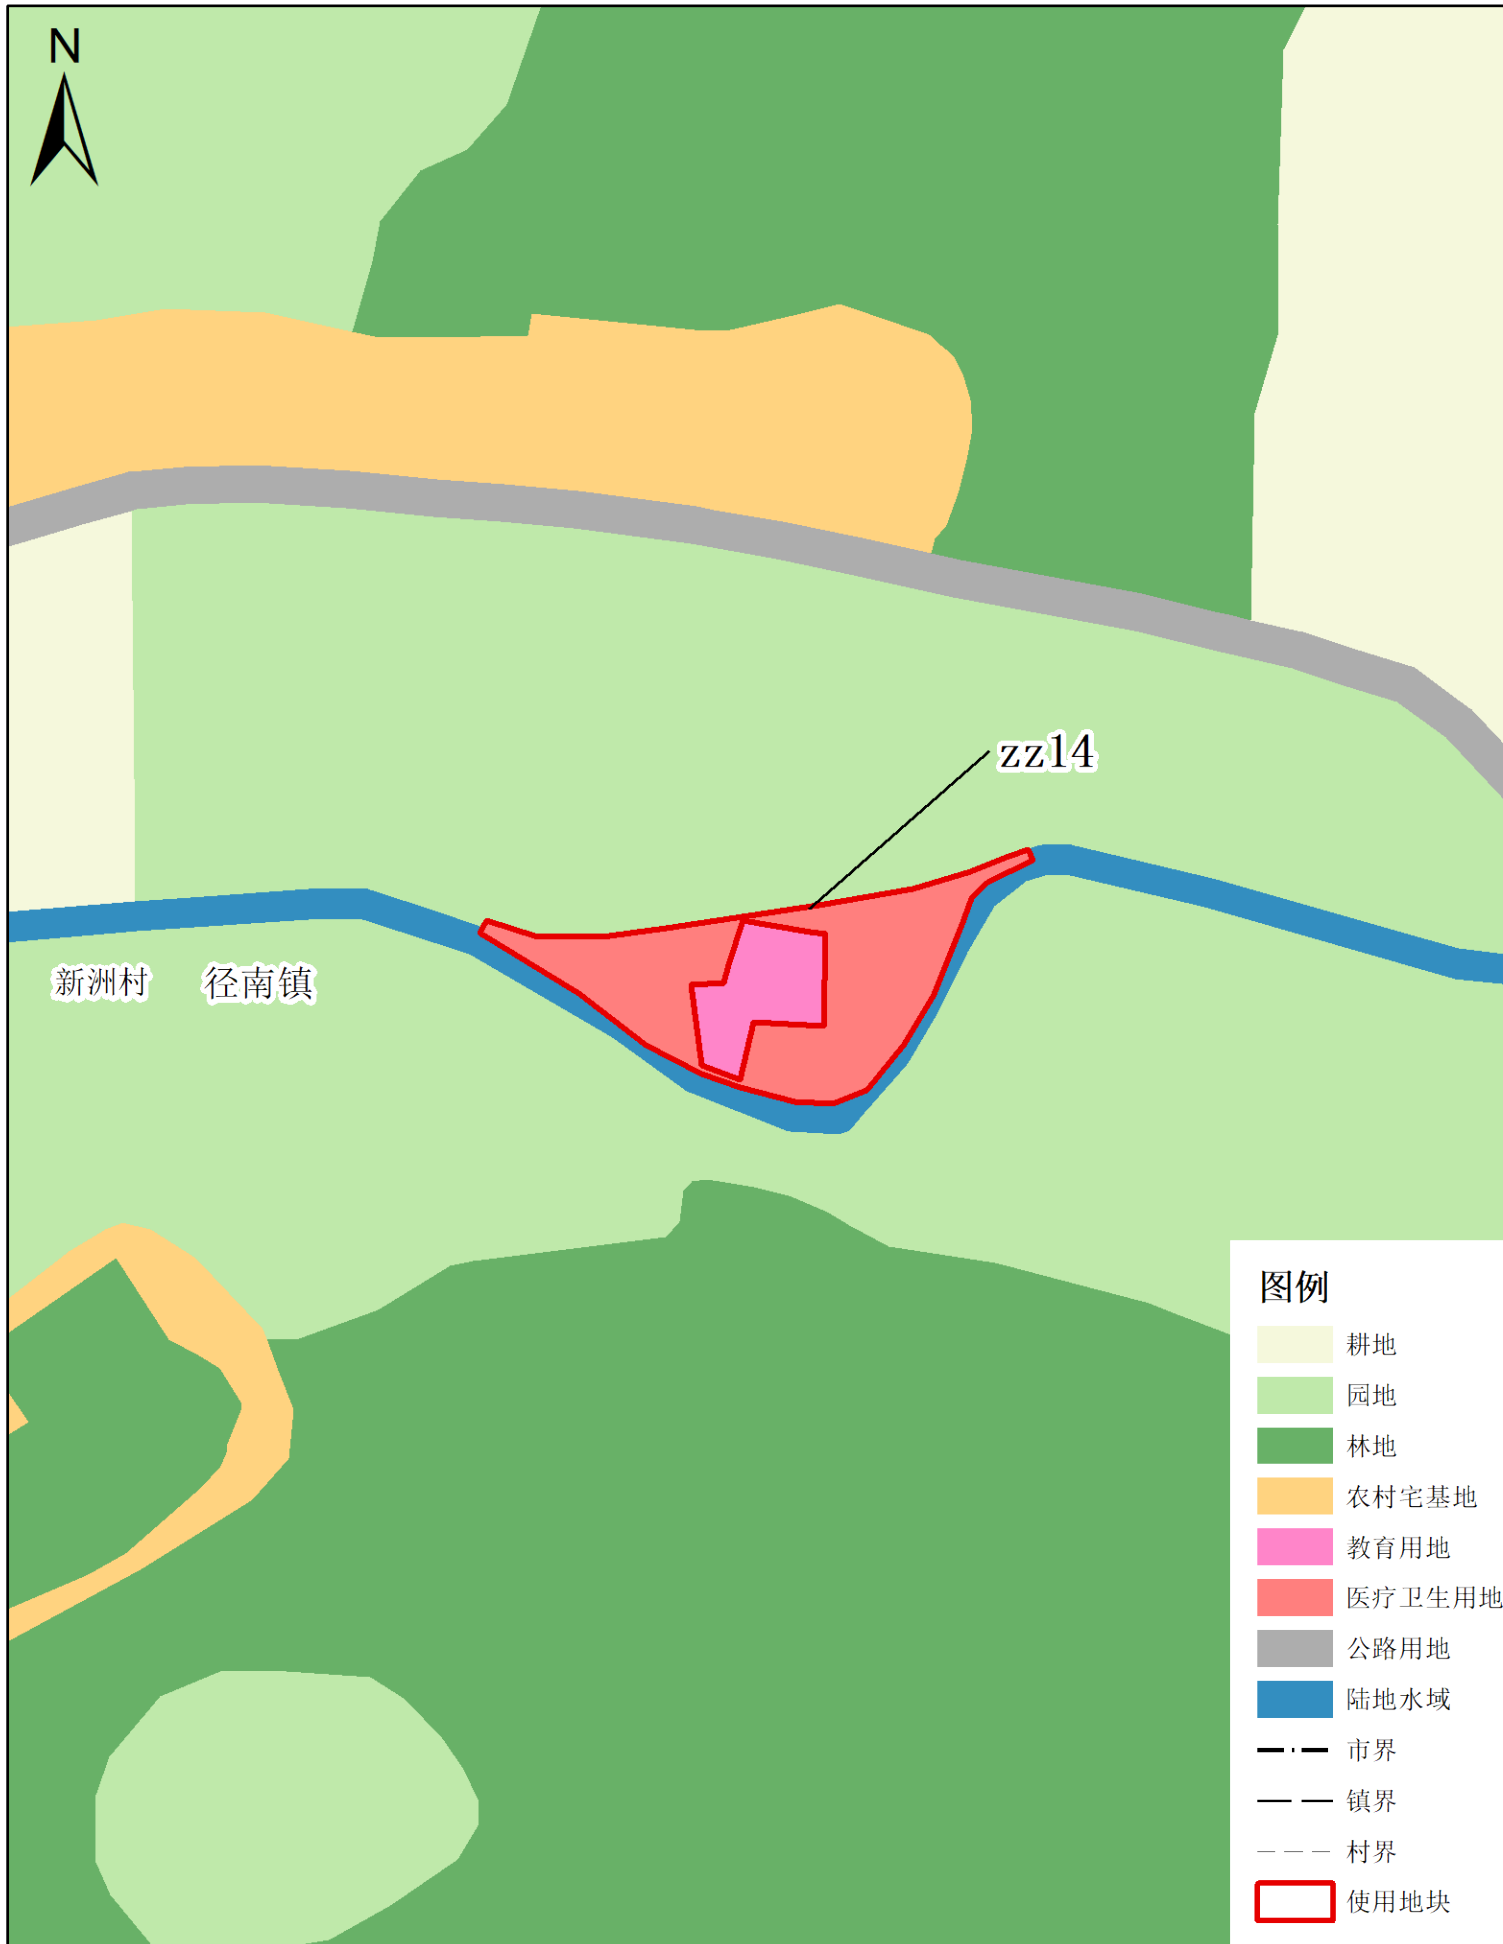

梅州市兴宁市建设用地周转规模使用方案

(宁中镇、新圩镇等镇乡村文体广场项目等项目)

使用后地块土地使用规划局部图 (局部十三)