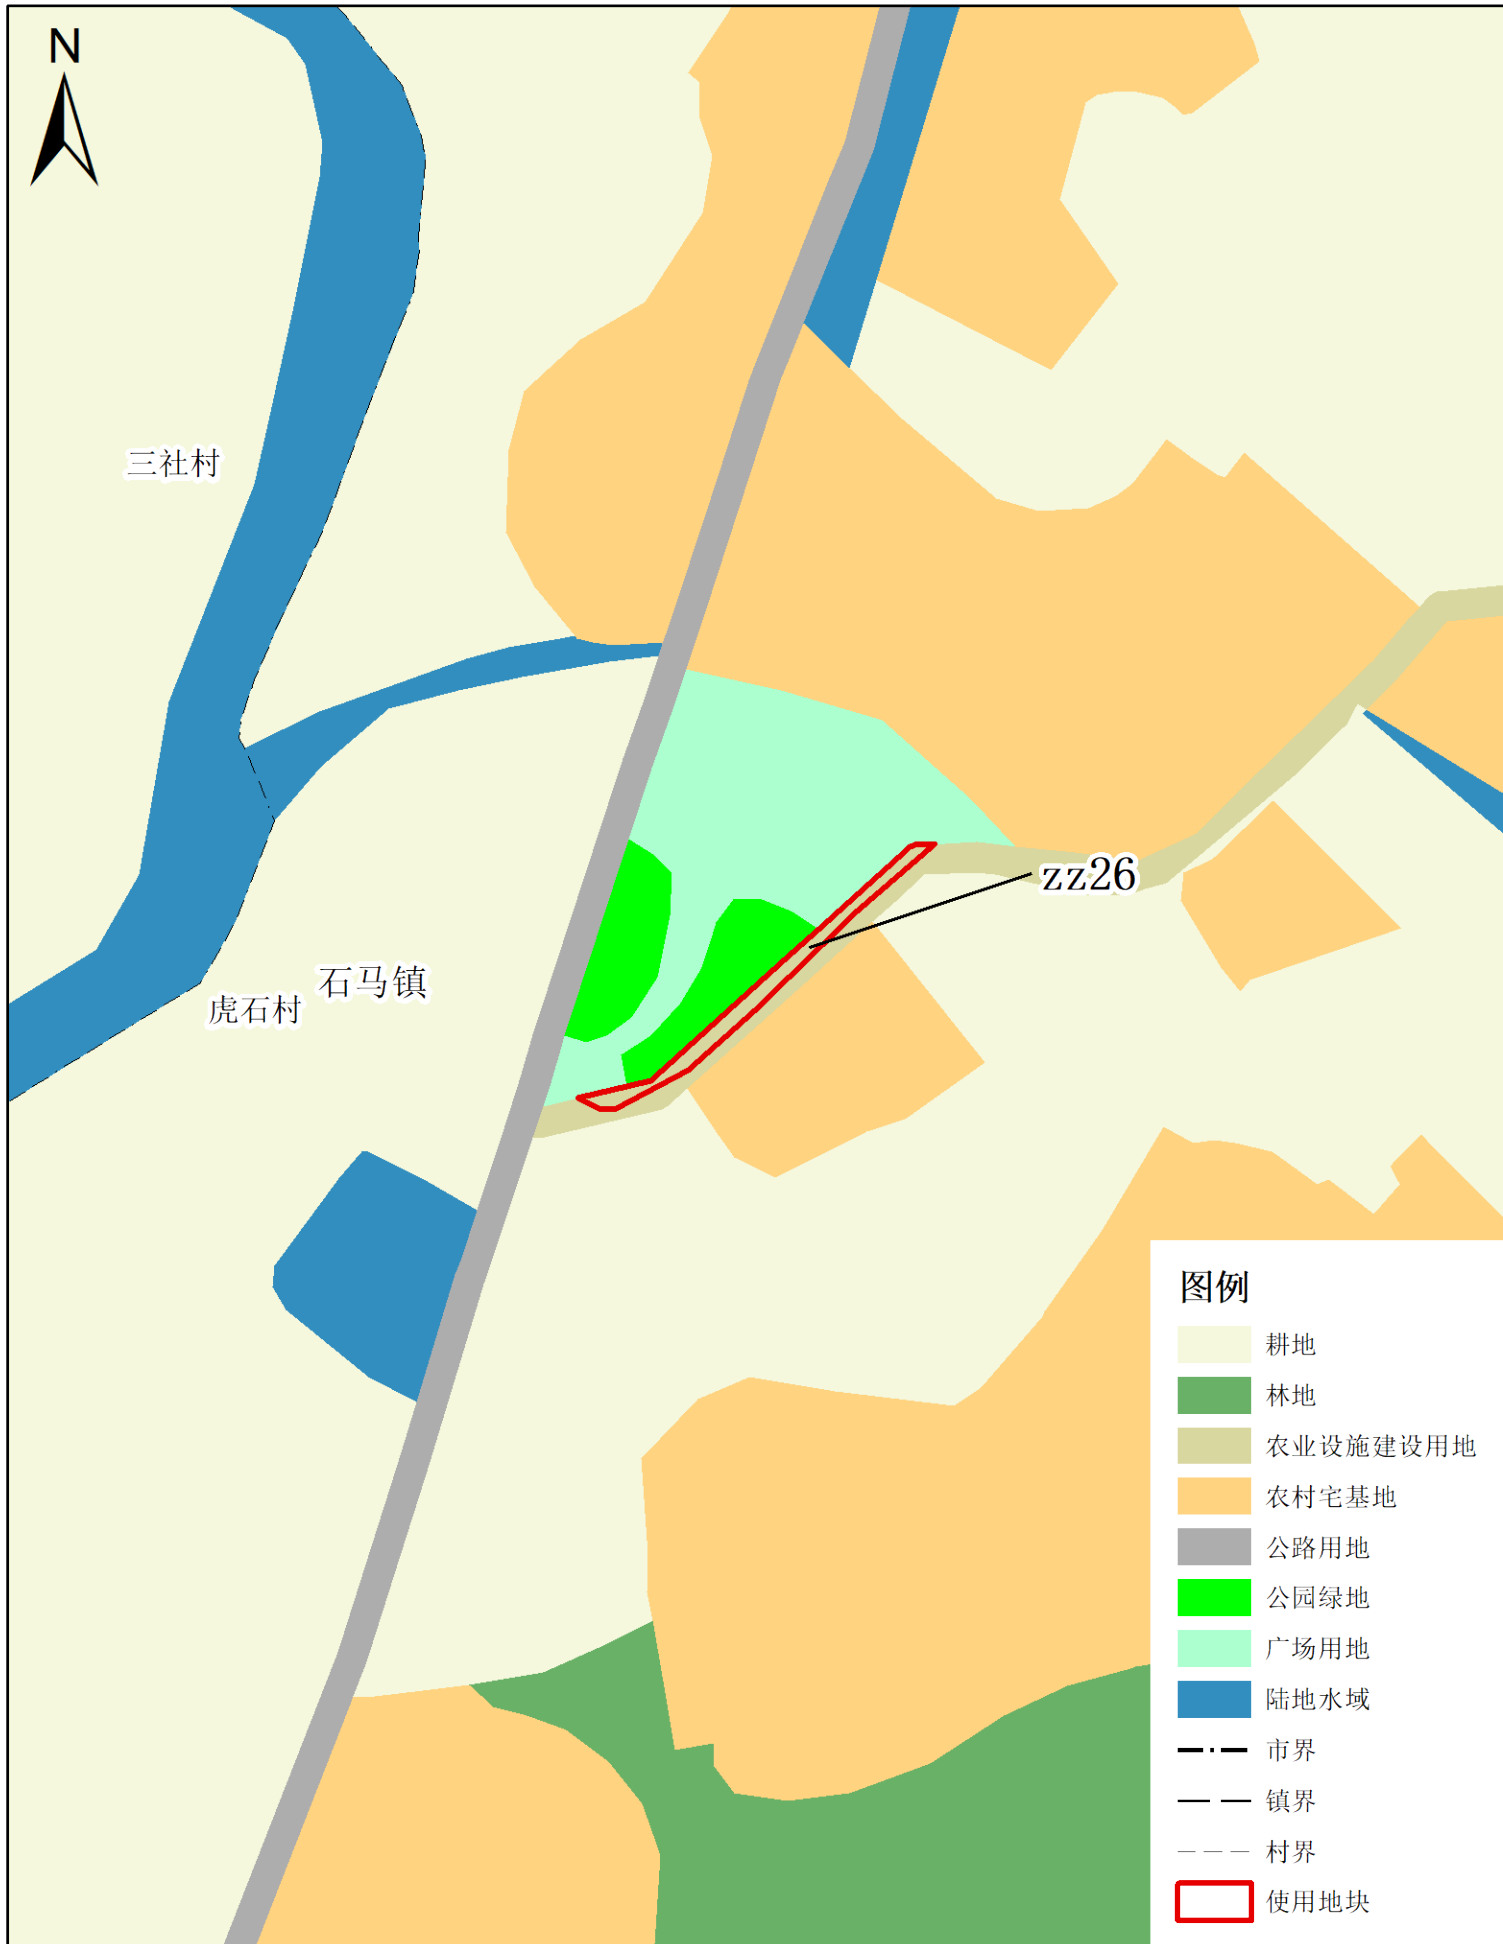

梅州市兴宁市建设用地周转规模使用方案

(宁中镇、新圩镇等镇乡村文体广场项目等项目)

使用前地块土地使用规划局部图(局部二十二)