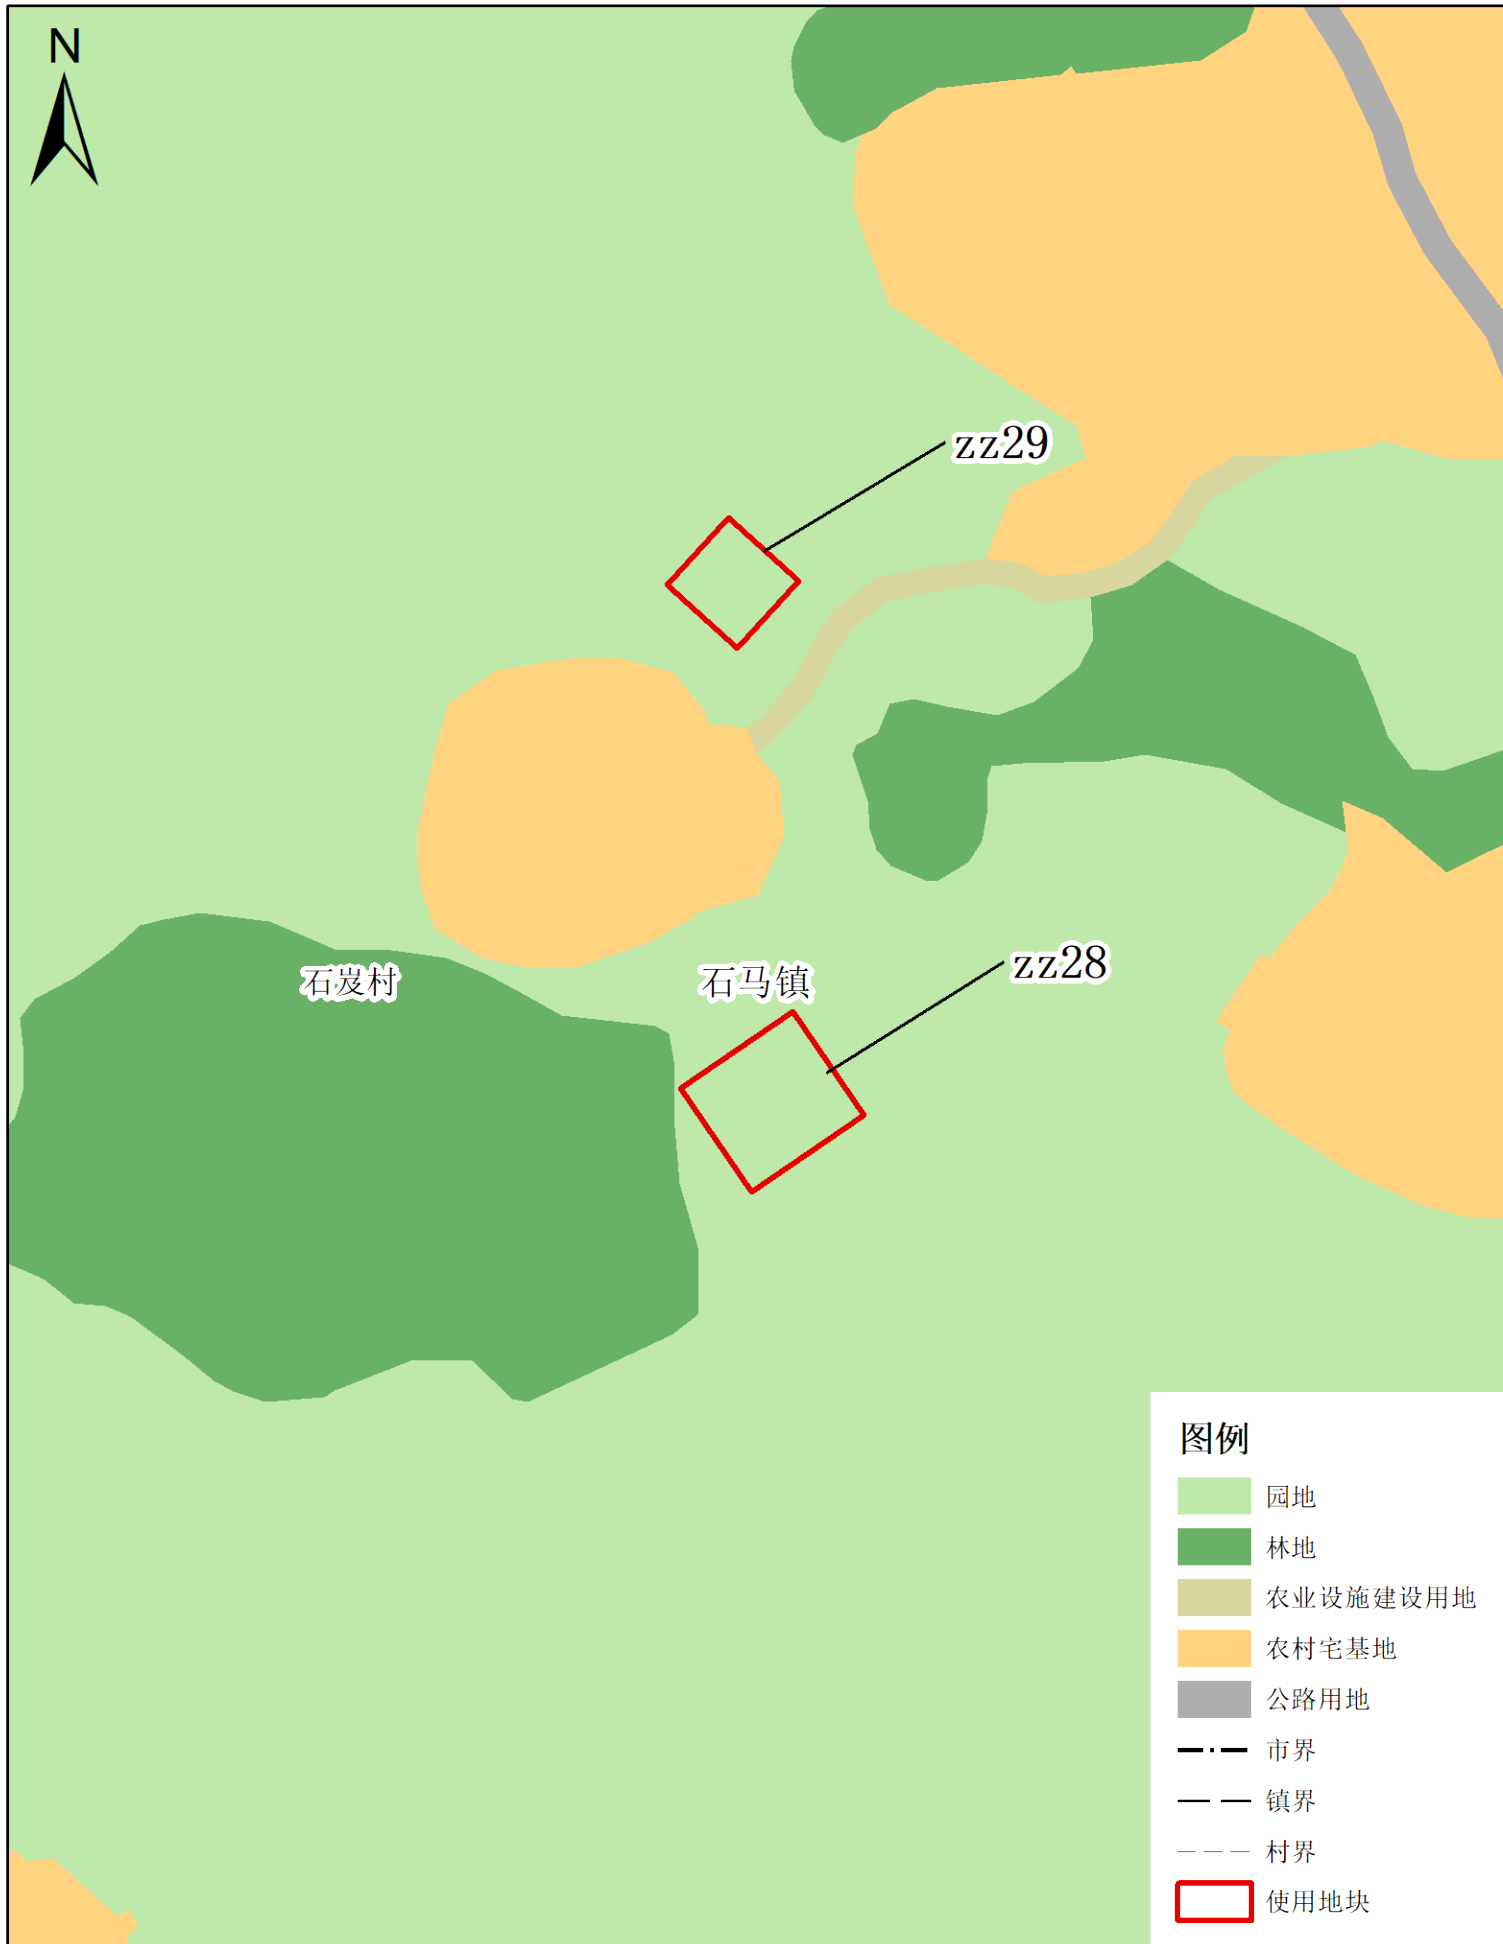

使用前地块土地使用规划局部图 (局部二十三)

梅州市兴宁市建设用地周转规模使用方案

(宁中镇、新圩镇等镇乡村文体广场项目等项目)

使用后地块土地使用规划局部图 (局部二十三)

梅州市兴宁市建设用地周转规模使用方案

(宁中镇、新圩镇等镇乡村文体广场项目等项目)

使用前地块土地使用规划局部图(局部二十四)

梅州市兴宁市建设用地周转规模使用方案