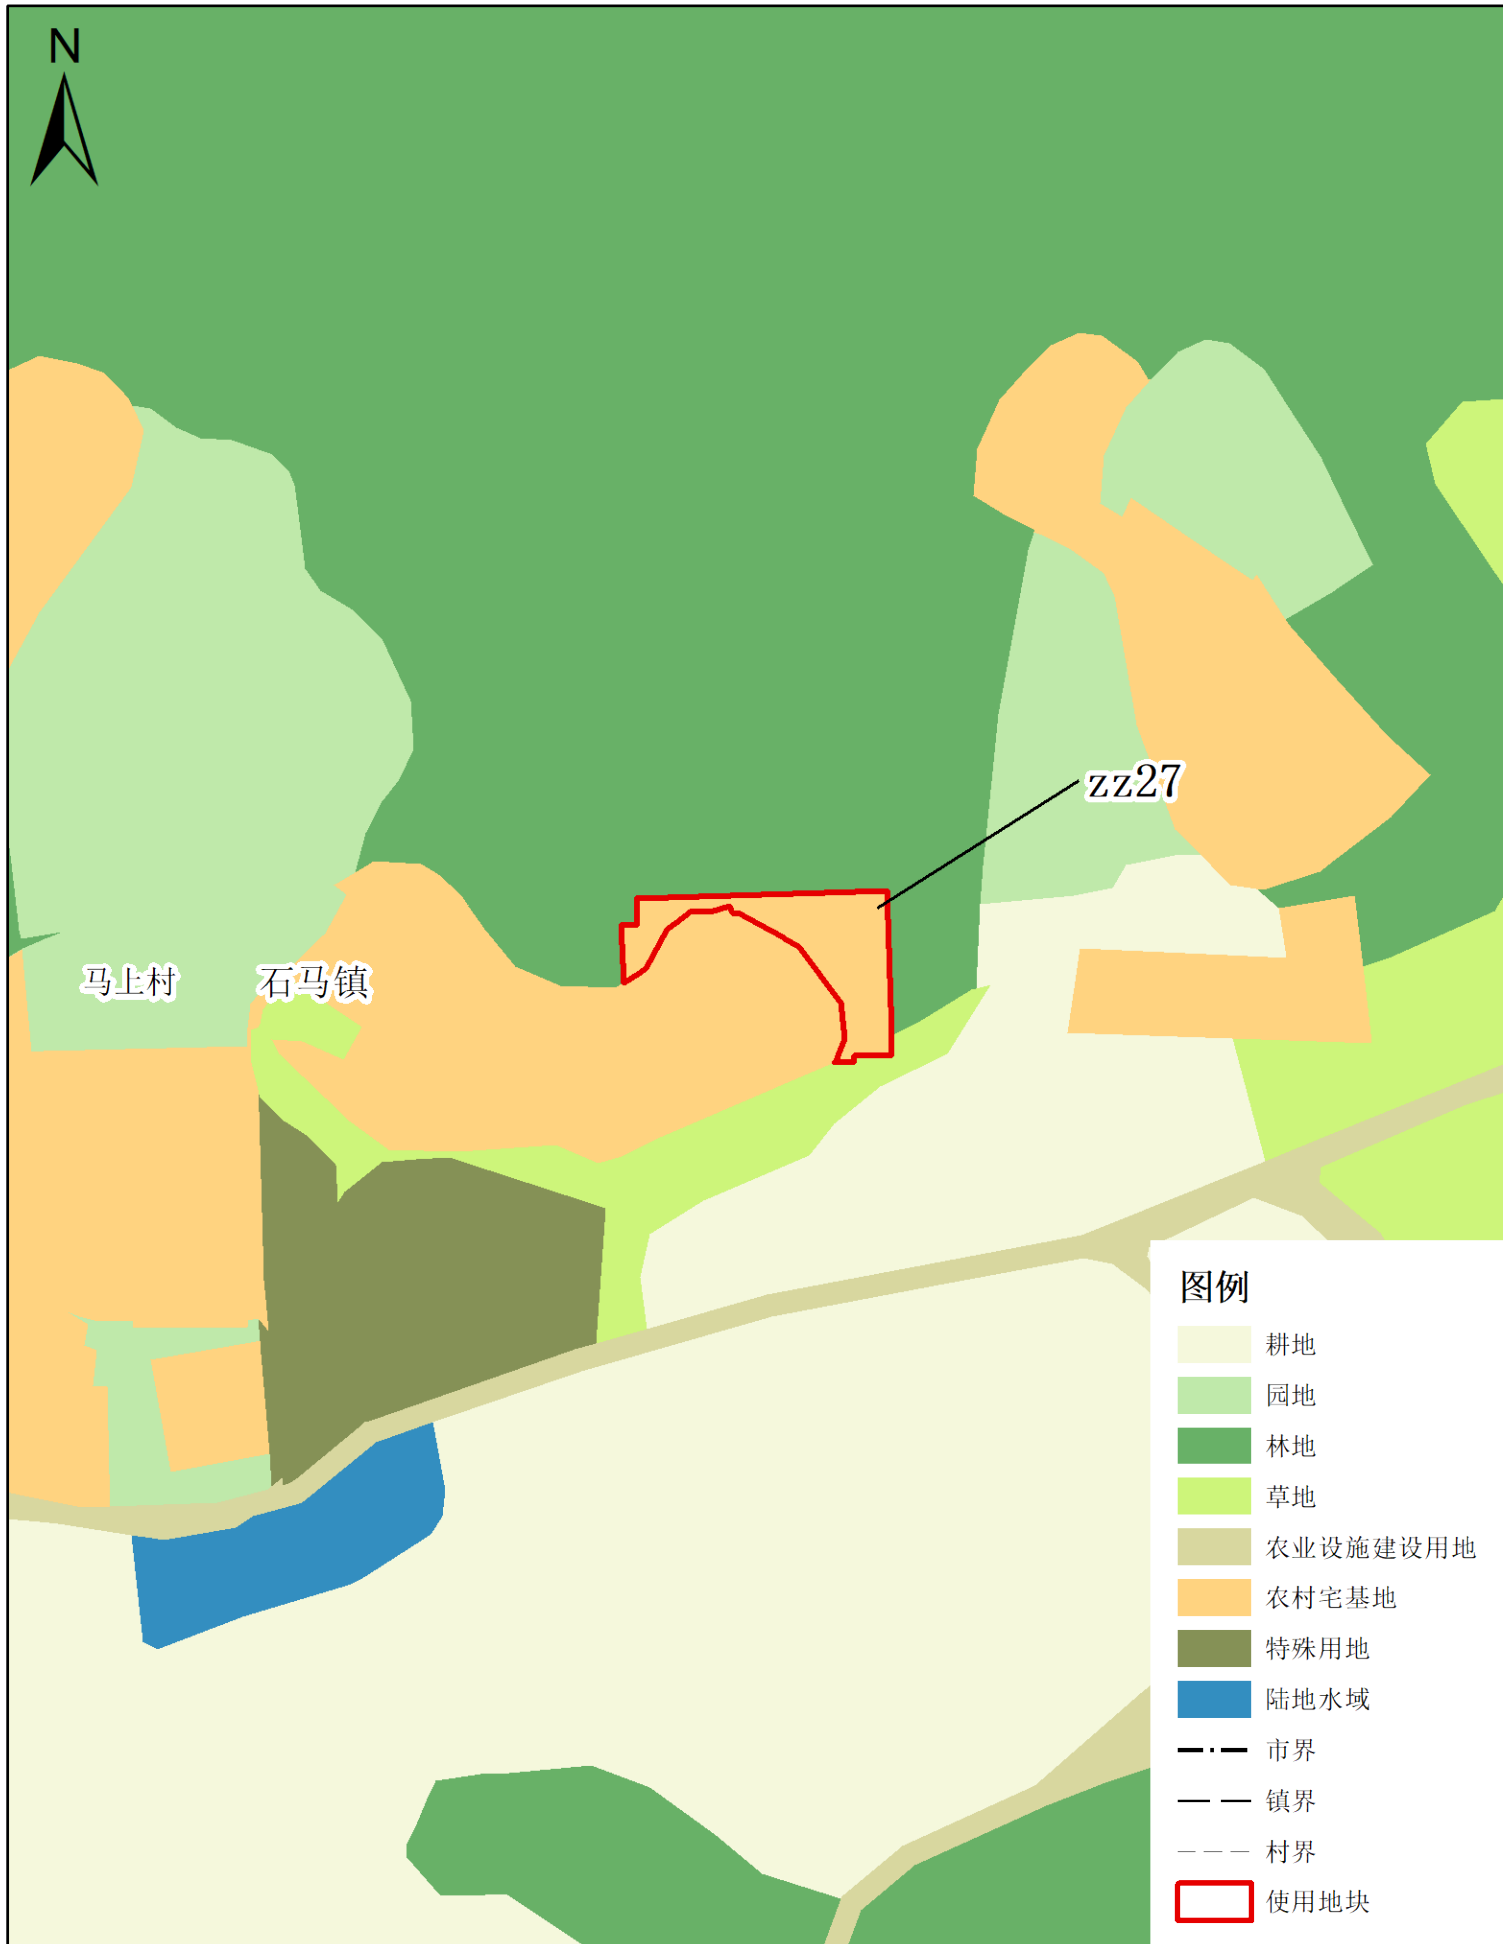

梅州市兴宁市建设用地周转规模使用方案

(宁中镇、新圩镇等镇乡村文体广场项目等项目)

使用后地块土地使用规划局部图 (局部二十三)