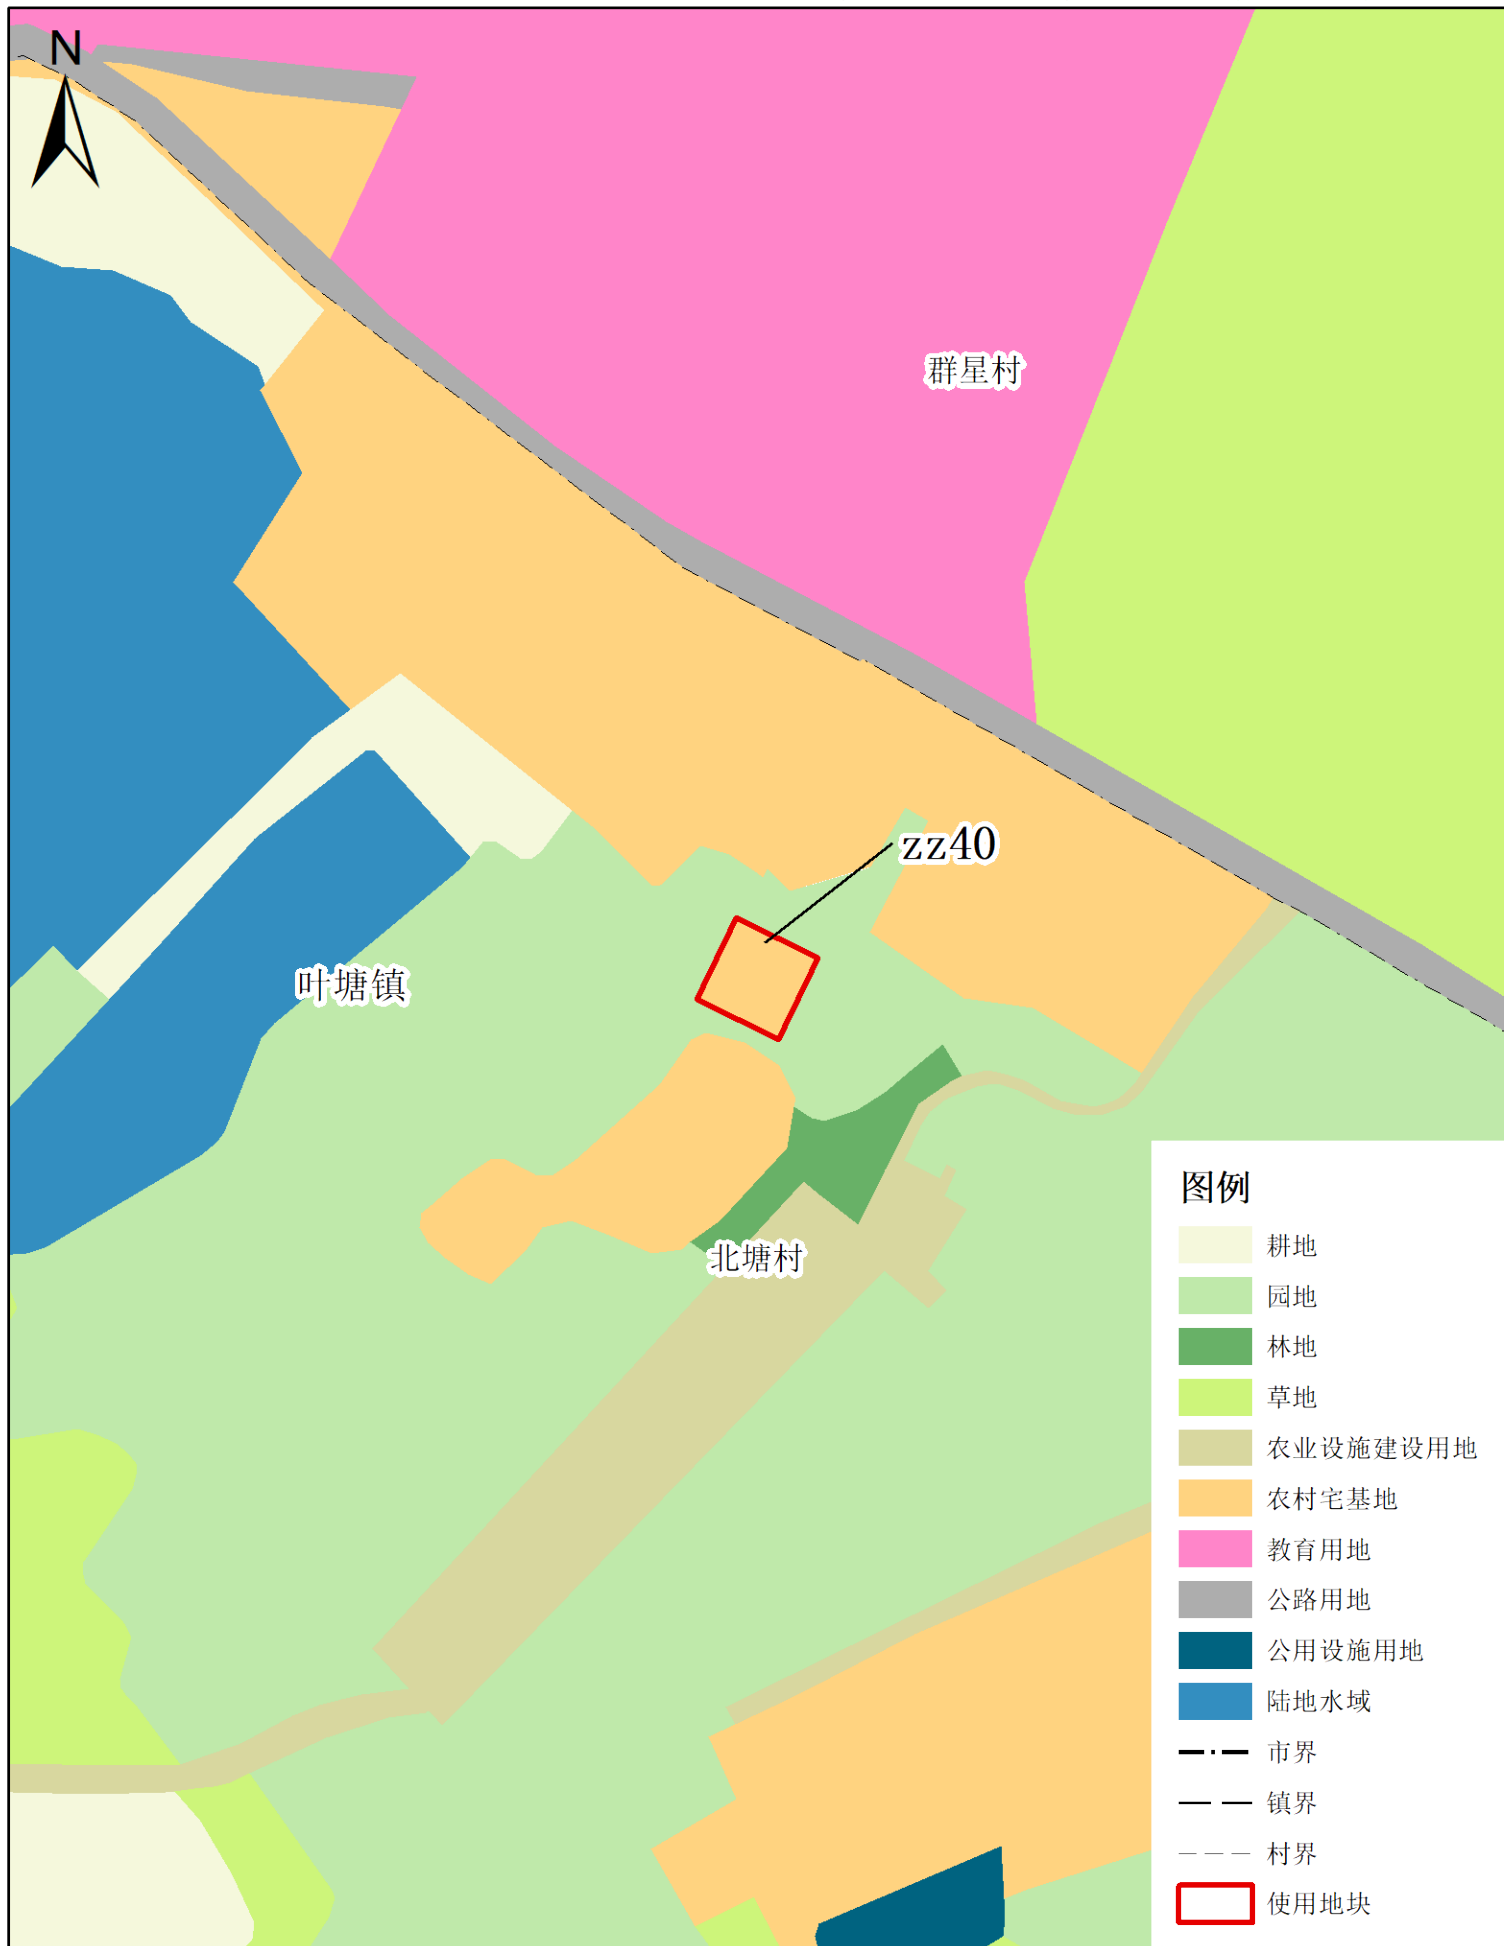

梅州市兴宁市建设用地周转规模使用方案

(宁中镇、新圩镇等镇乡村文体广场项目等项目)

使用后地块土地使用规划局部图(局部三十五)