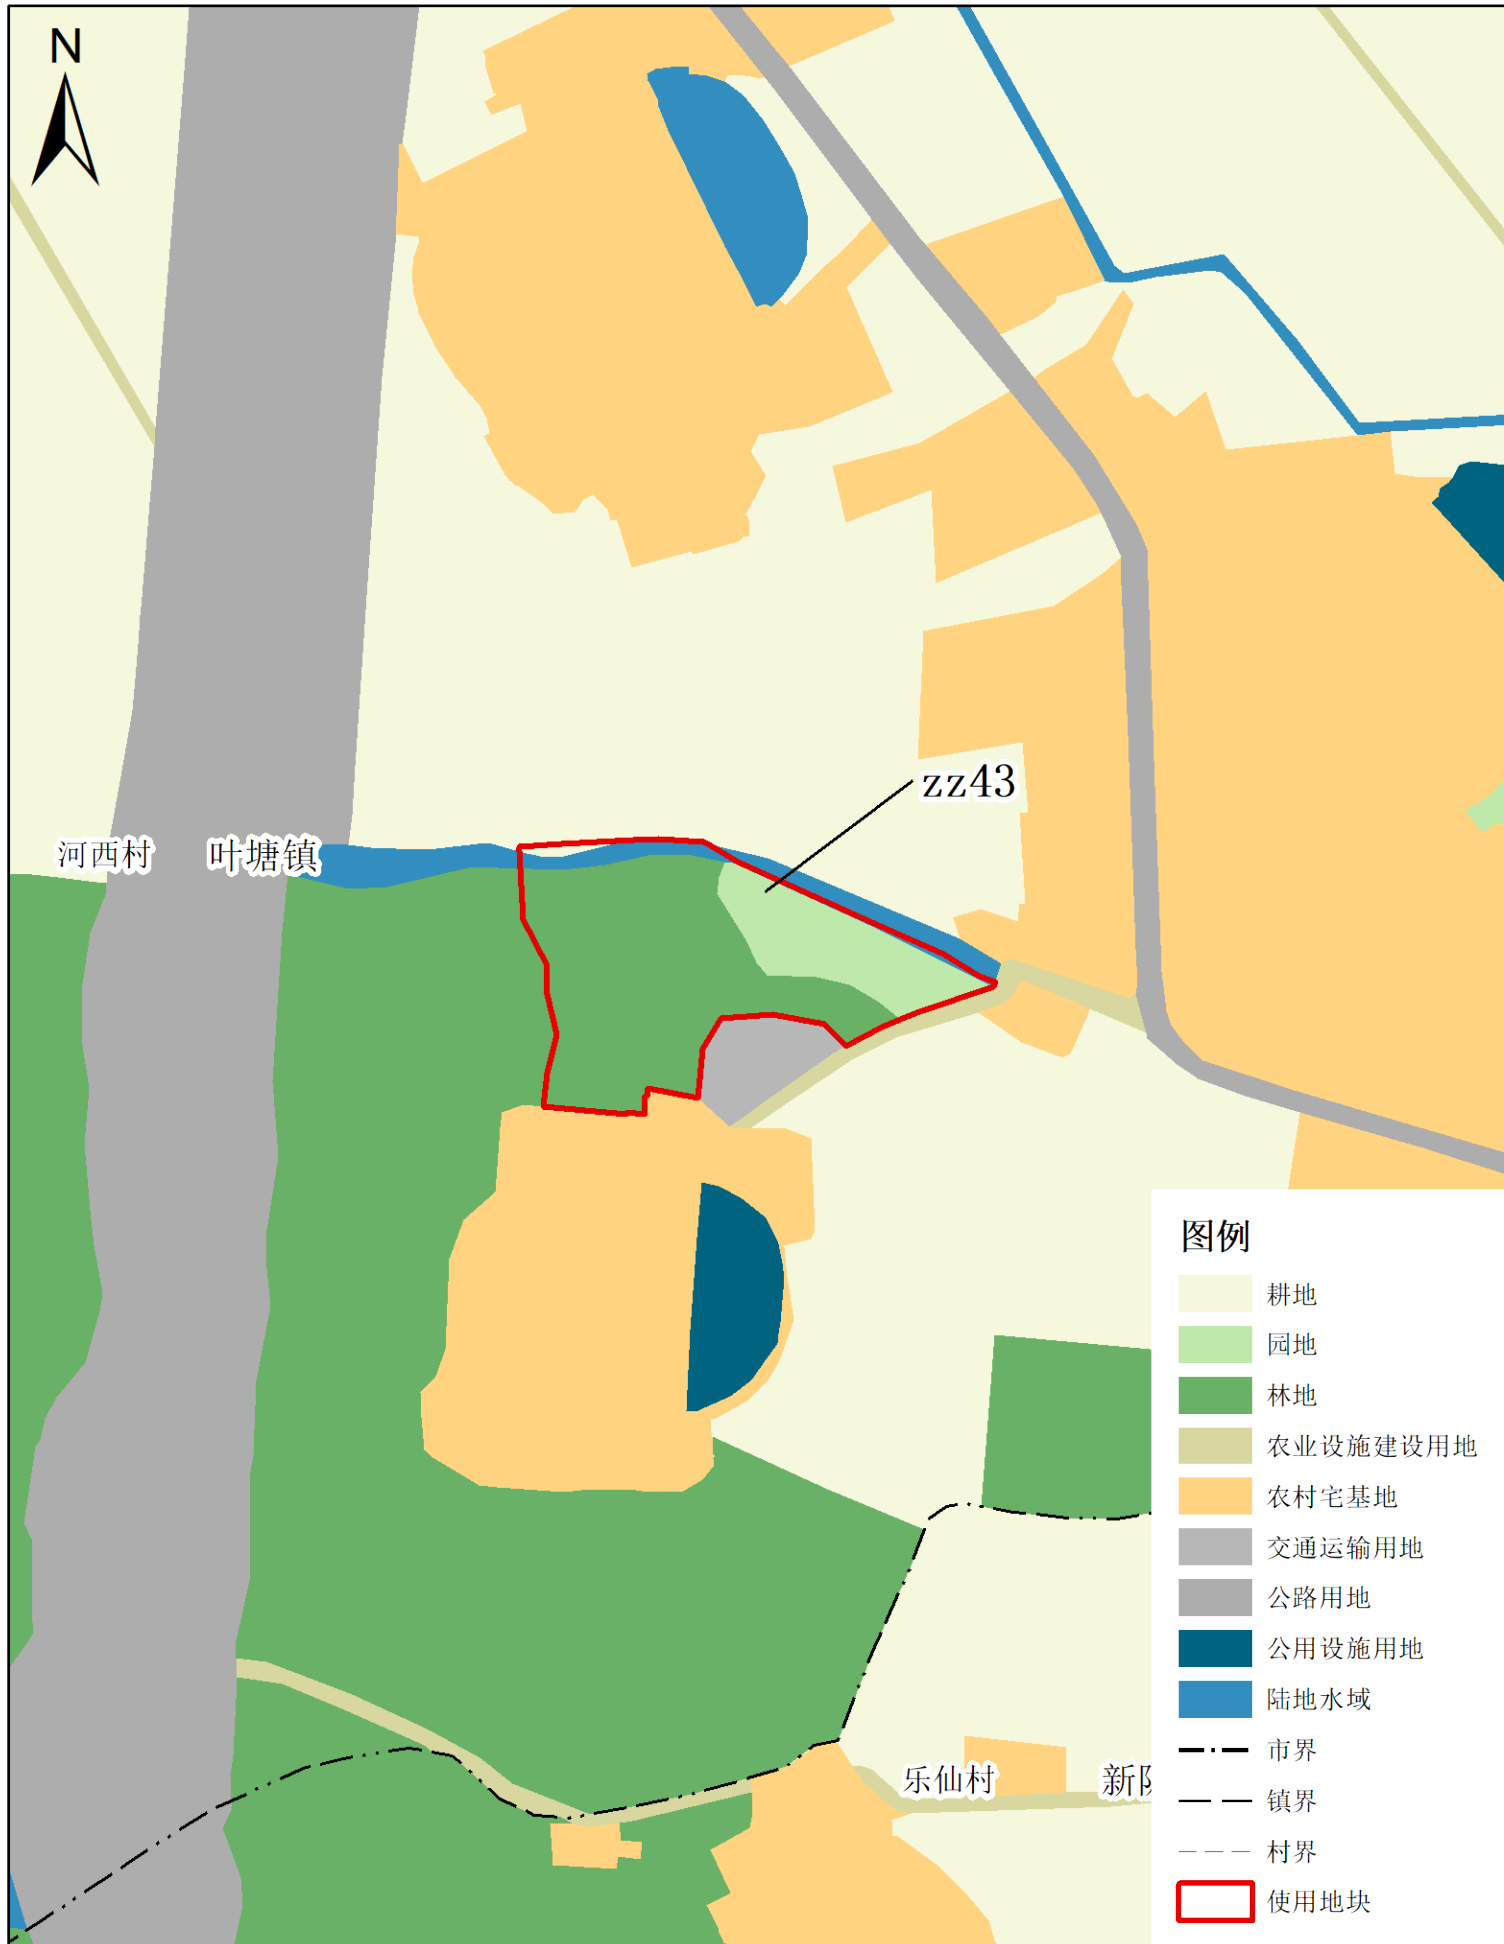

梅州市兴宁市建设用地周转规模使用方案

(宁中镇、新圩镇等镇乡村文体广场项目等项目)

使用前地块土地使用规划局部图(局部三十七)