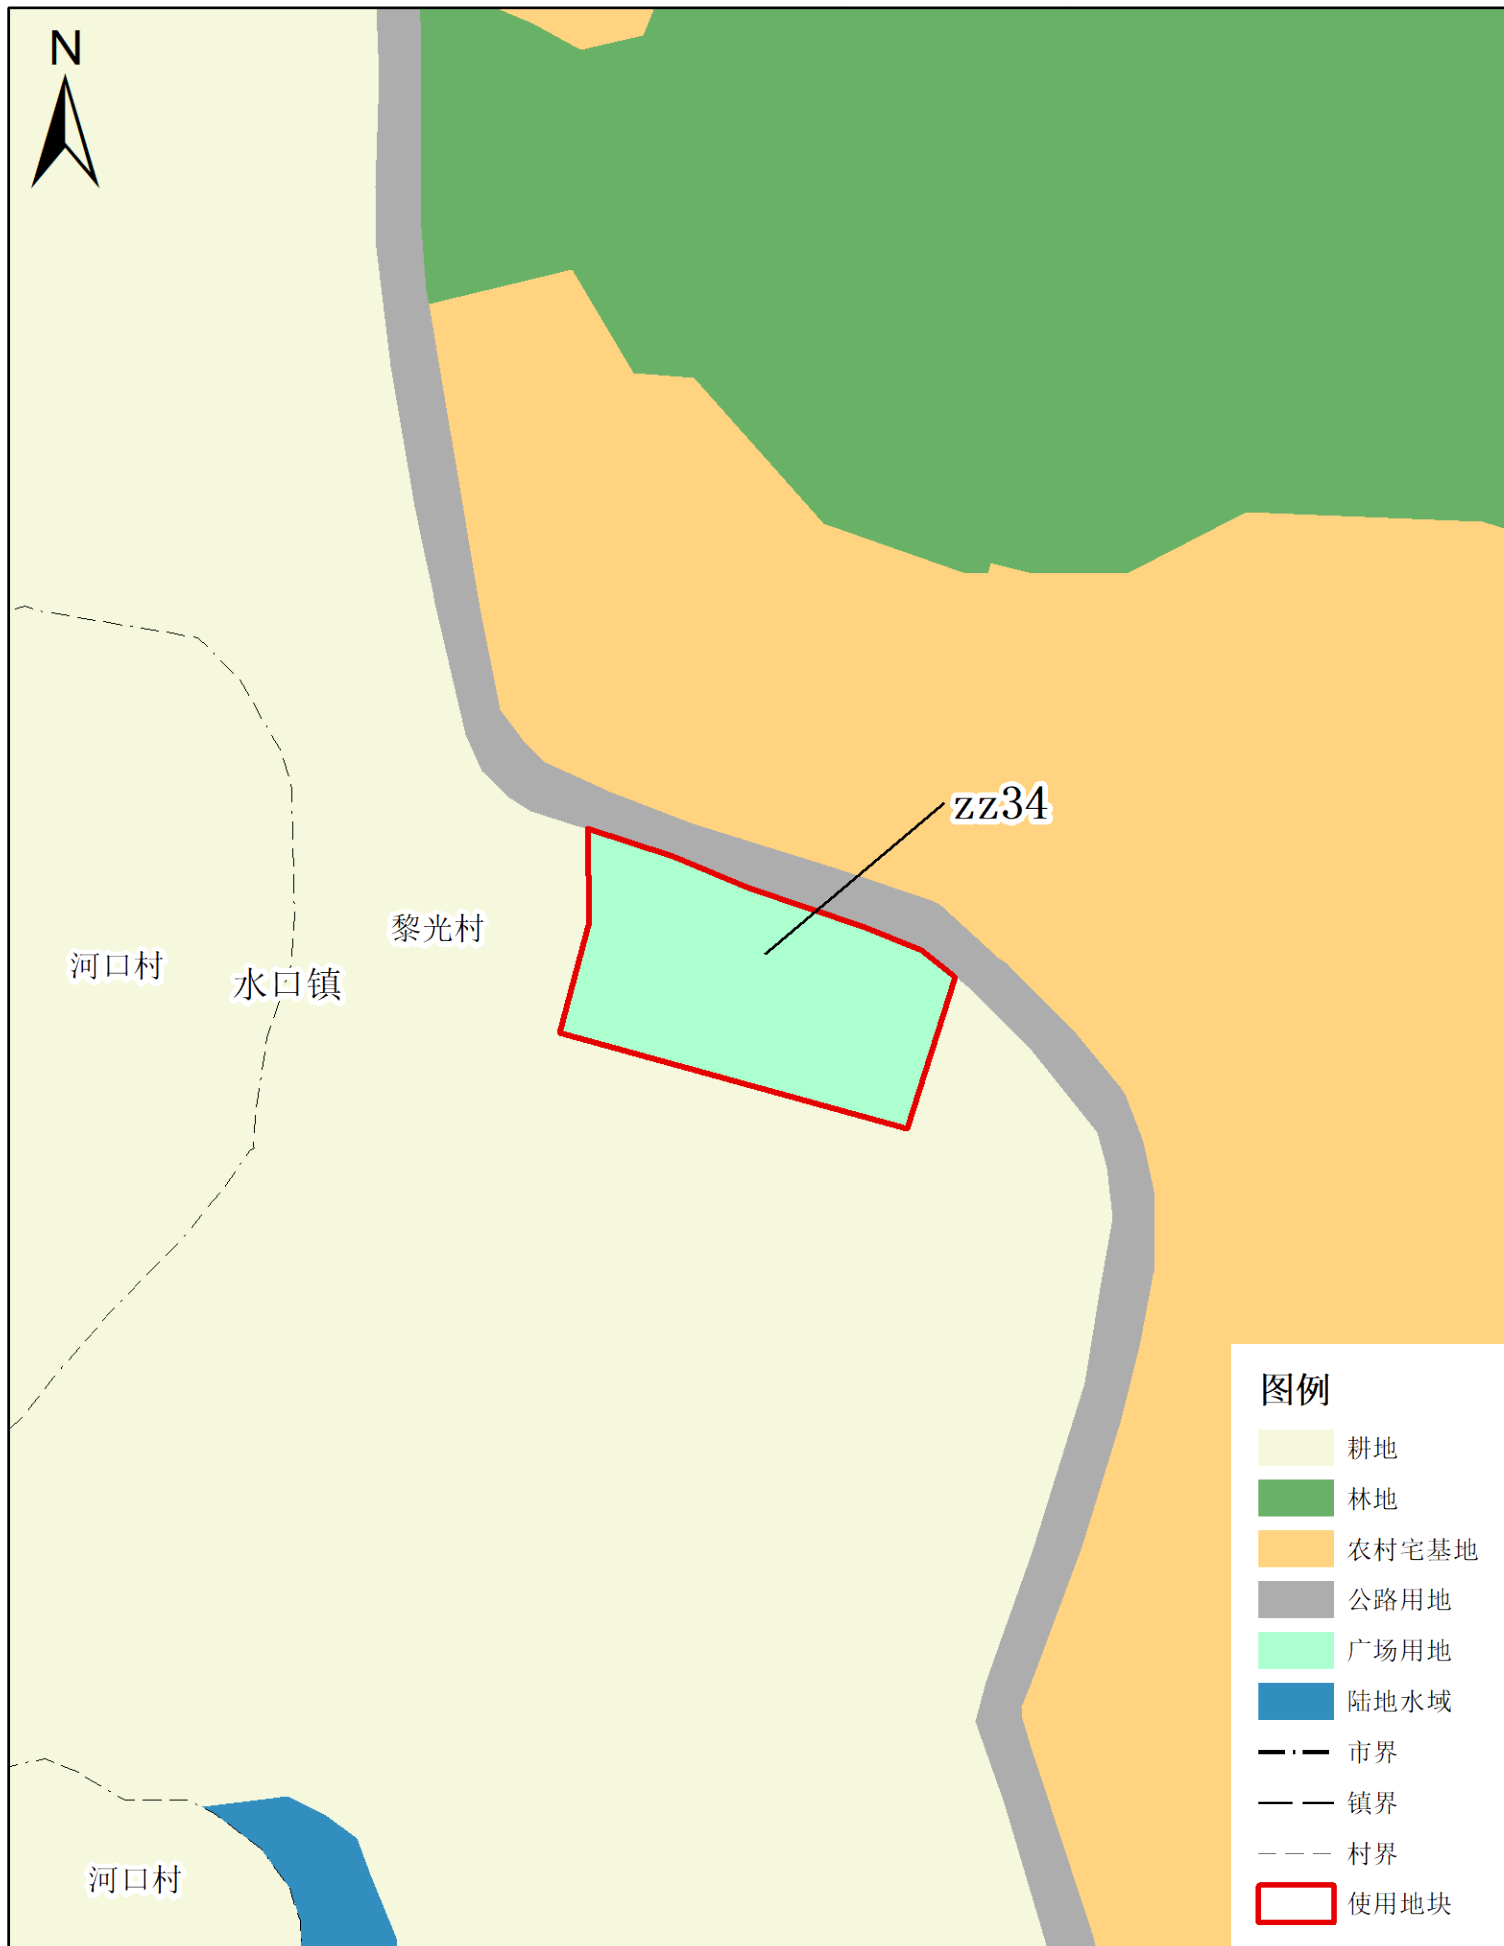

(宁中镇、新圩镇等镇乡村文体广场项目等项目)

使用后地块土地使用规划局部图(局部二十八)

梅州市兴宁市建设用地周转规模使用方案

(宁中镇、新圩镇等镇乡村文体广场项目等项目)

使用前地块土地使用规划局部图(局部二十九)

梅州市兴宁市建设用地周转规模使用方案

(宁中镇、新圩镇等镇乡村文体广场项目等项目)

使用后地块土地使用规划局部图 (局部二十九)