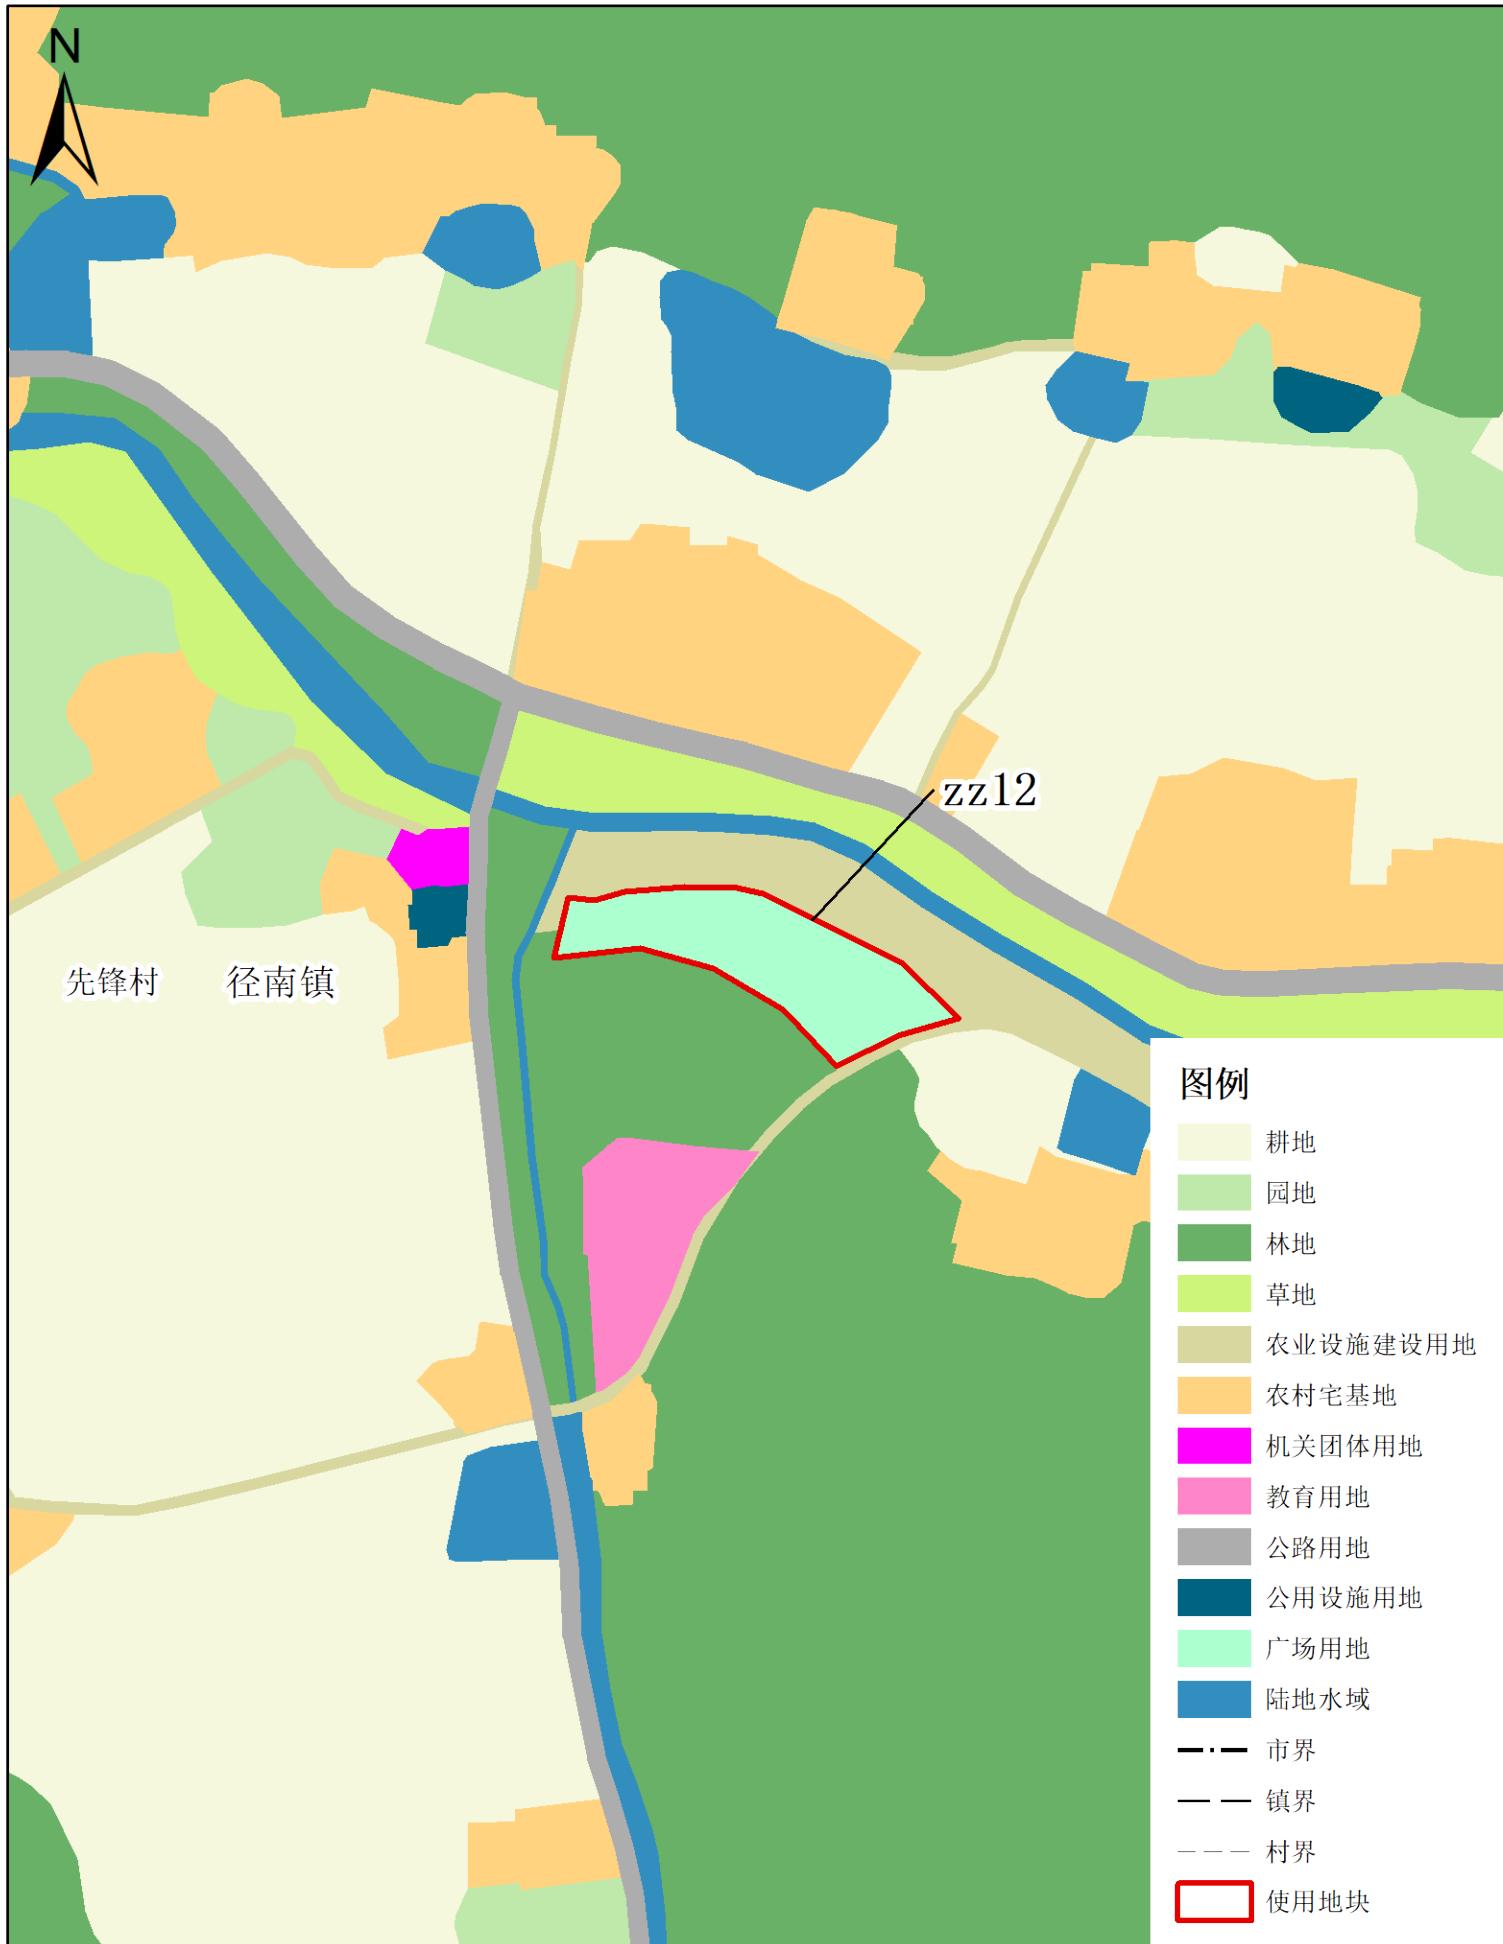

(宁中镇、新圩镇等镇乡村文体广场项目等项目)

使用后地块土地使用规划局部图(局部十)

梅州市兴宁市建设用地周转规模使用方案

(宁中镇、新圩镇等镇乡村文体广场项目等项目)

使用前地块土地使用规划局部图(局部十一)

梅州市兴宁市建设用地周转规模使用方案

(宁中镇、新圩镇等镇乡村文体广场项目等项目)

使用后地块土地使用规划局部图 (局部十一)