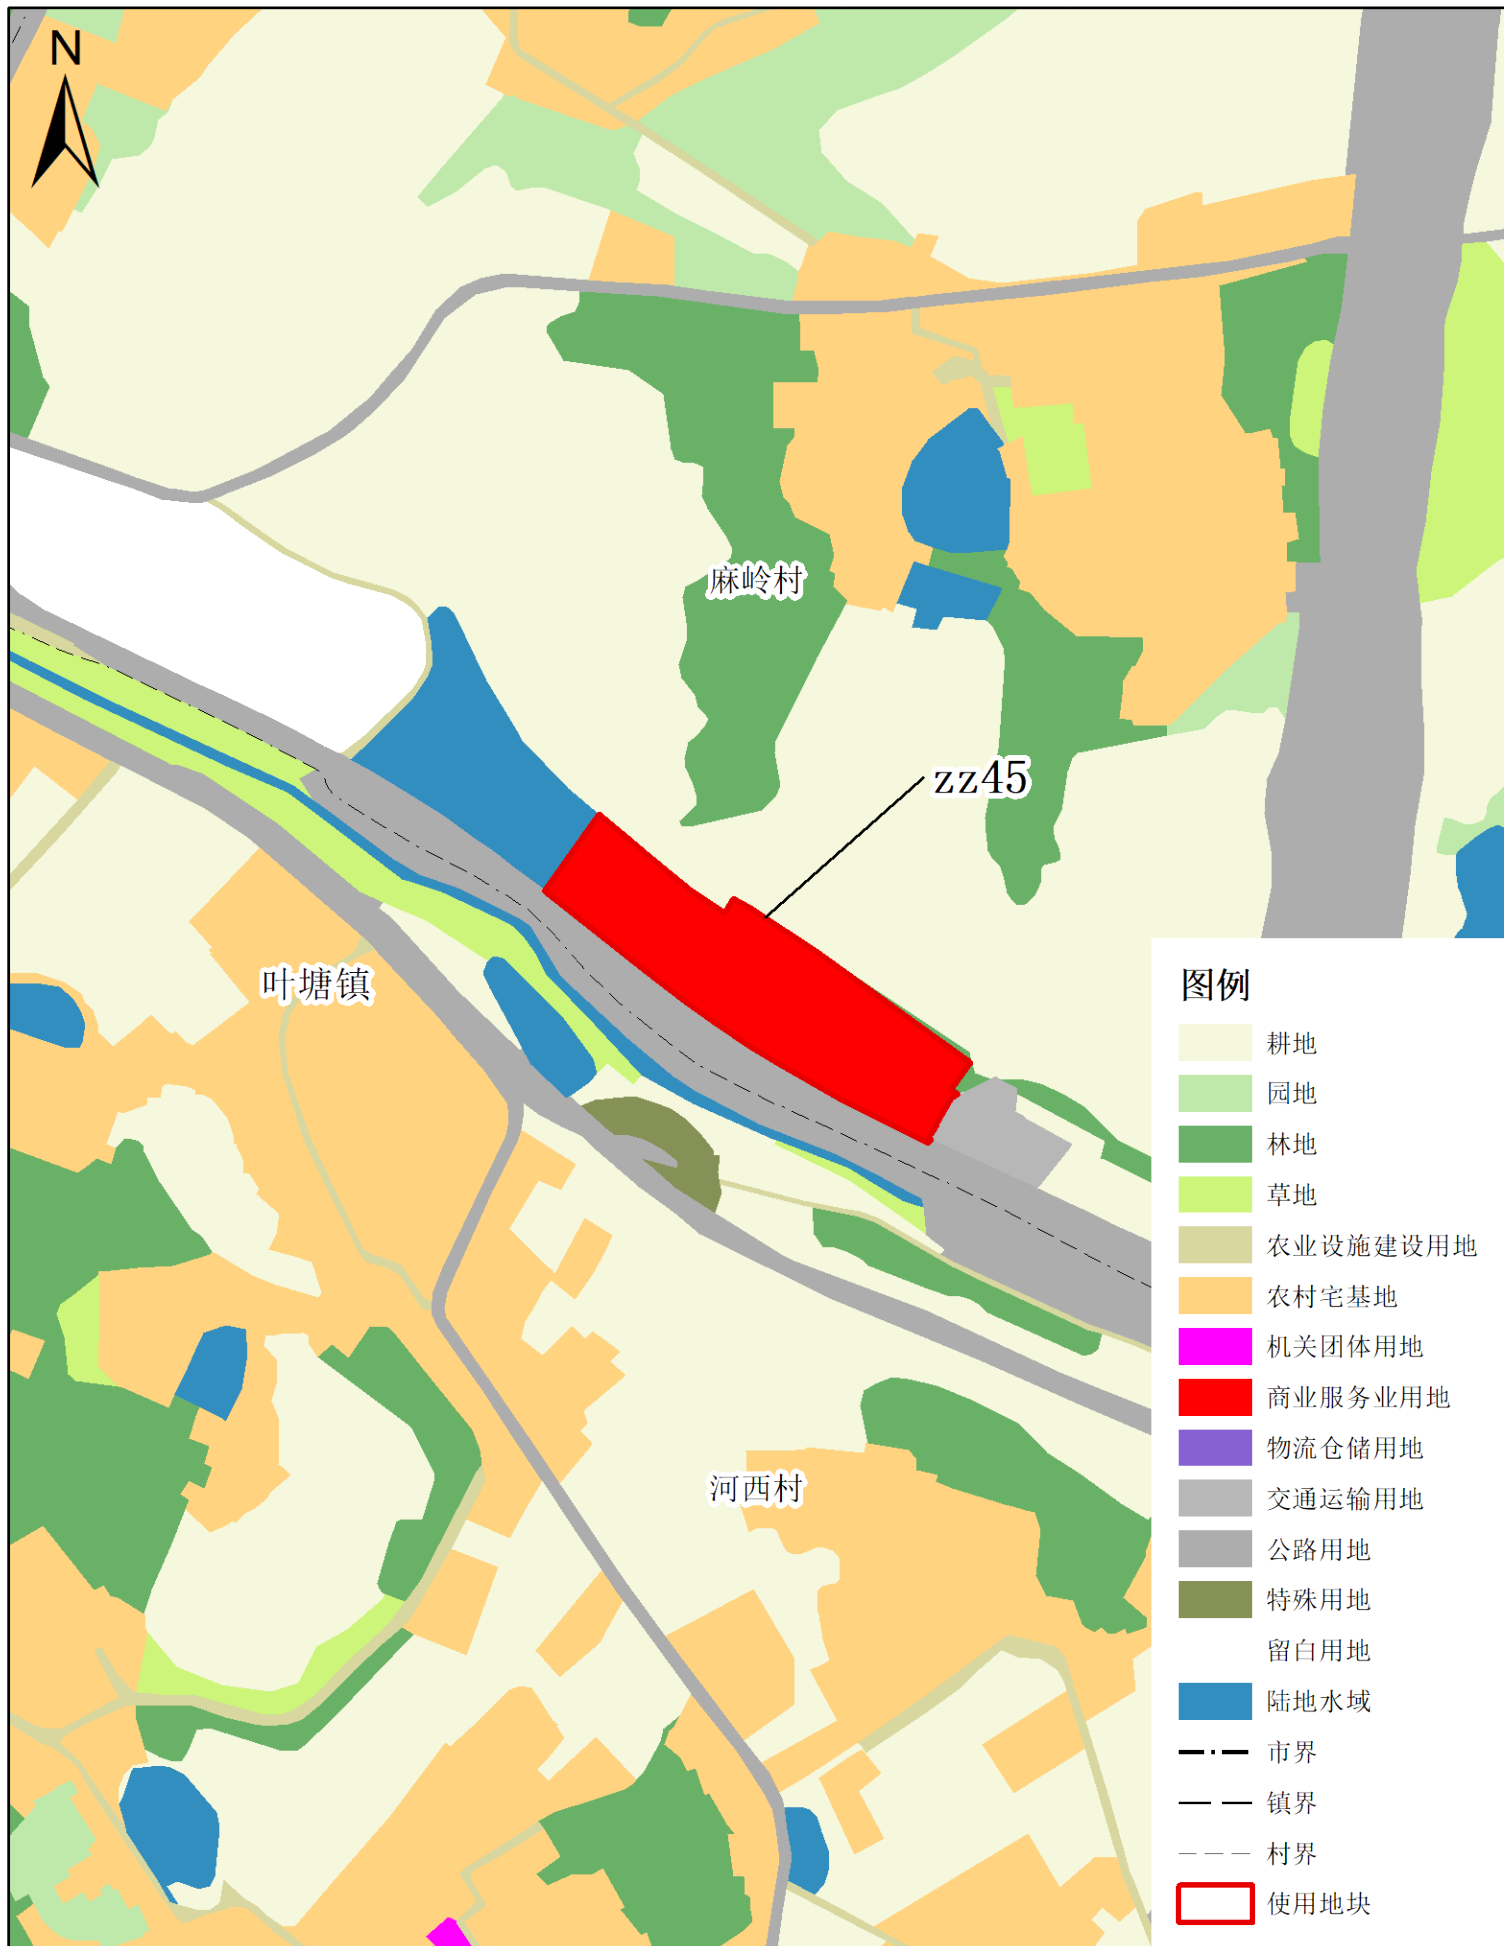

梅州市兴宁市建设用地周转规模使用方案

(宁中镇、新圩镇等镇乡村文体广场项目等项目)

使用后地块土地使用规划局部图(局部三十九)