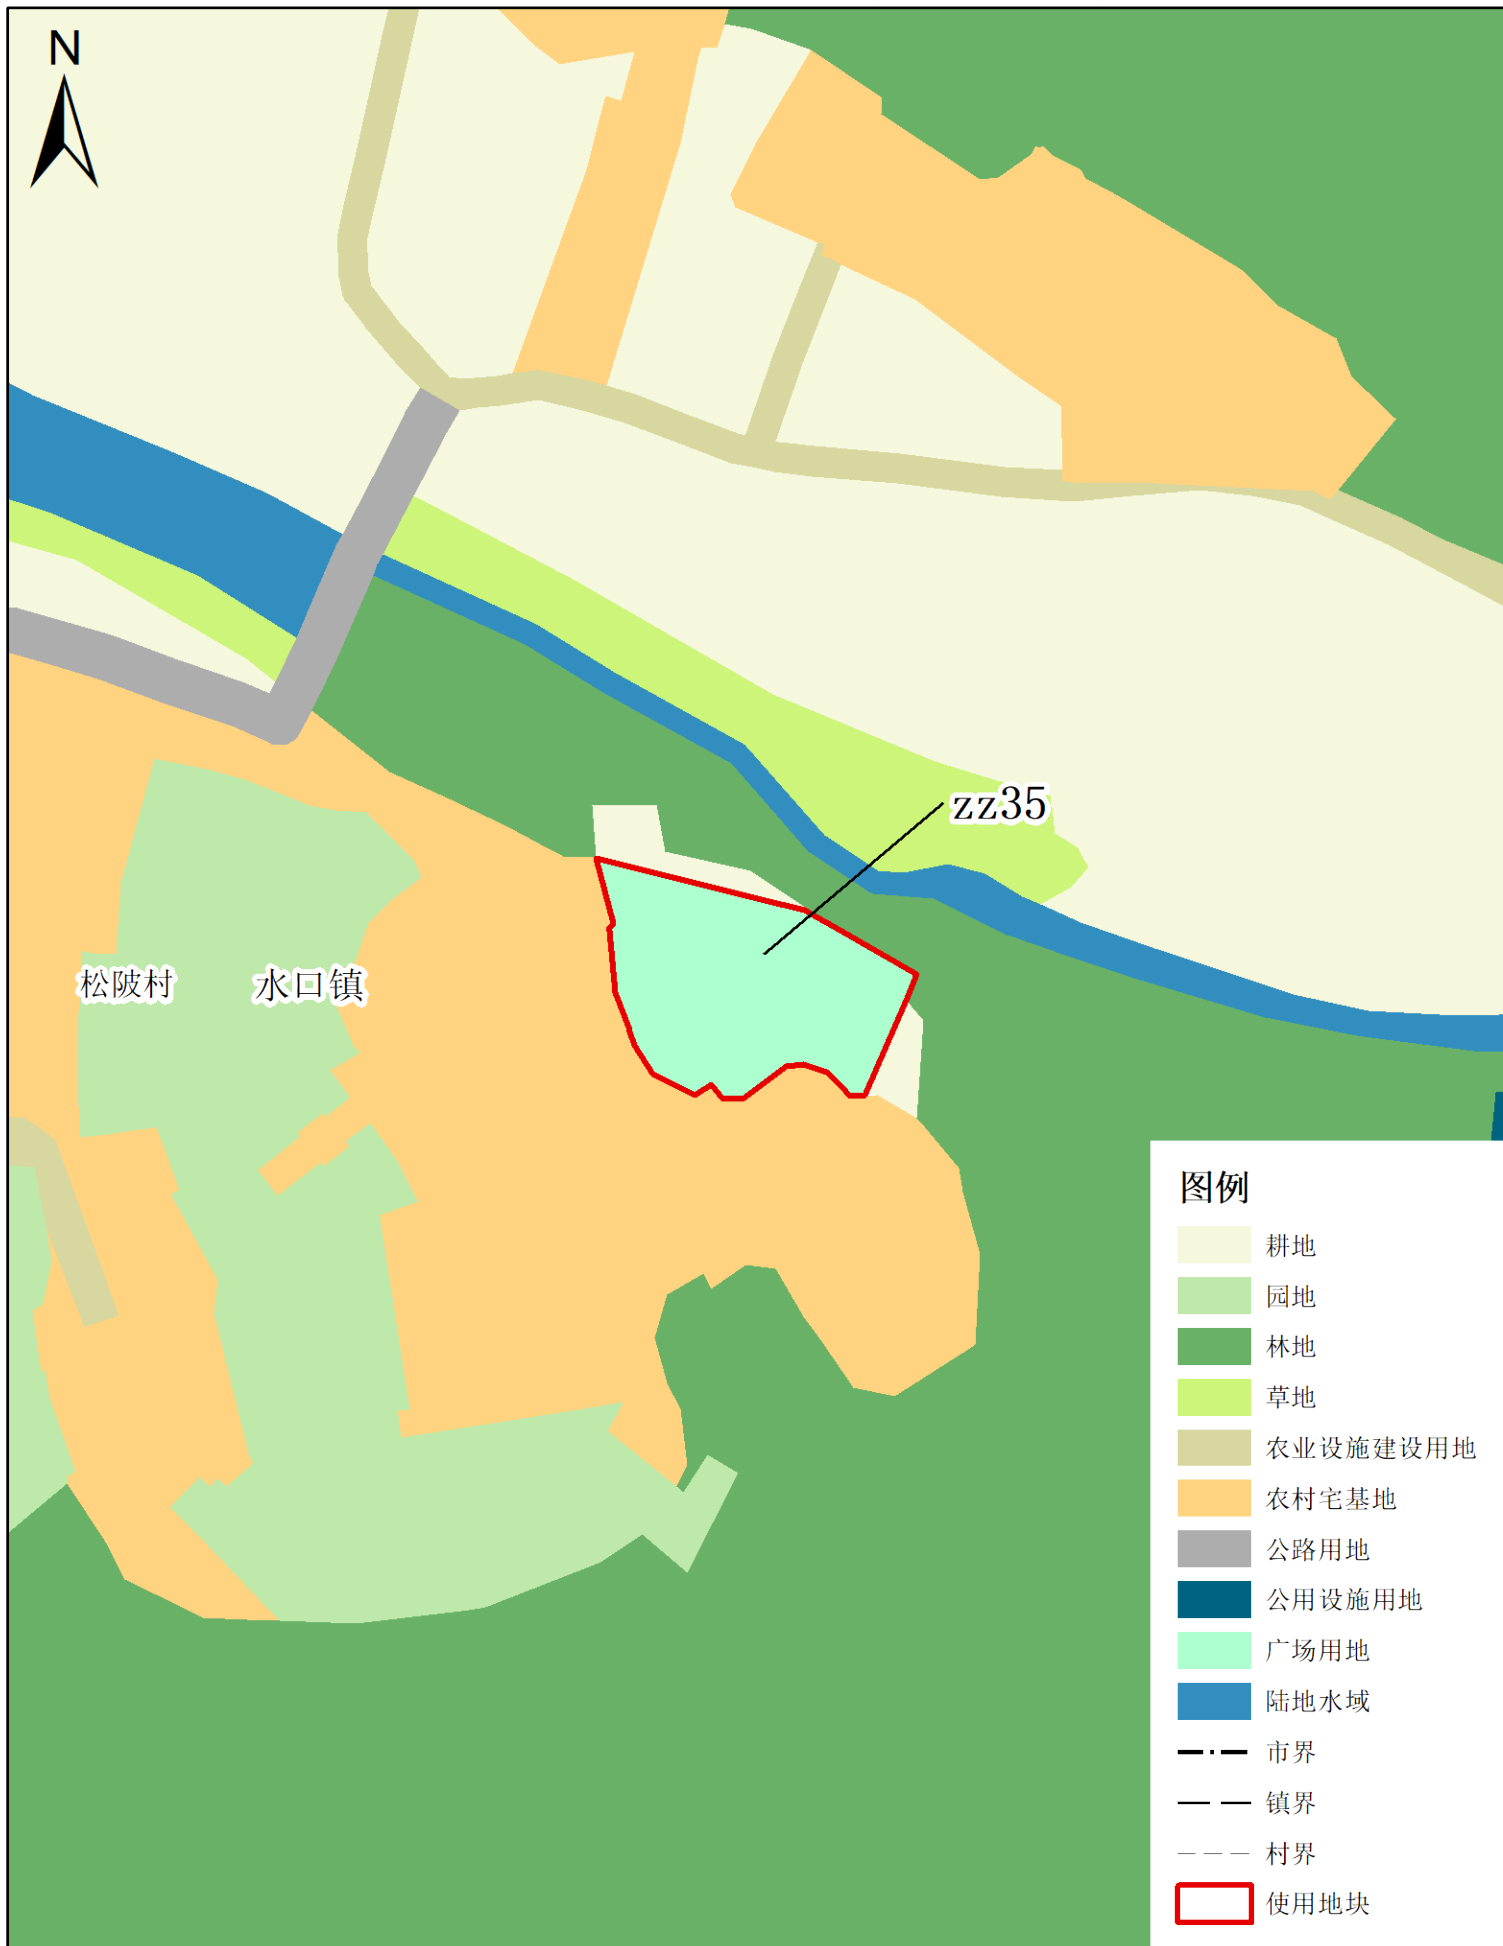

梅州市兴宁市建设用地周转规模使用方案

(宁中镇、新圩镇等镇乡村文体广场项目等项目)

使用前地块土地使用规划局部图 (局部三十)

梅州市兴宁市建设用地周转规模使用方案

(宁中镇、新圩镇等镇乡村文体广场项目等项目)

使用后地块土地使用规划局部图 (局部三十)

梅州市兴宁市建设用地周转规模使用方案

(宁中镇、新圩镇等镇乡村文体广场项目等项目)