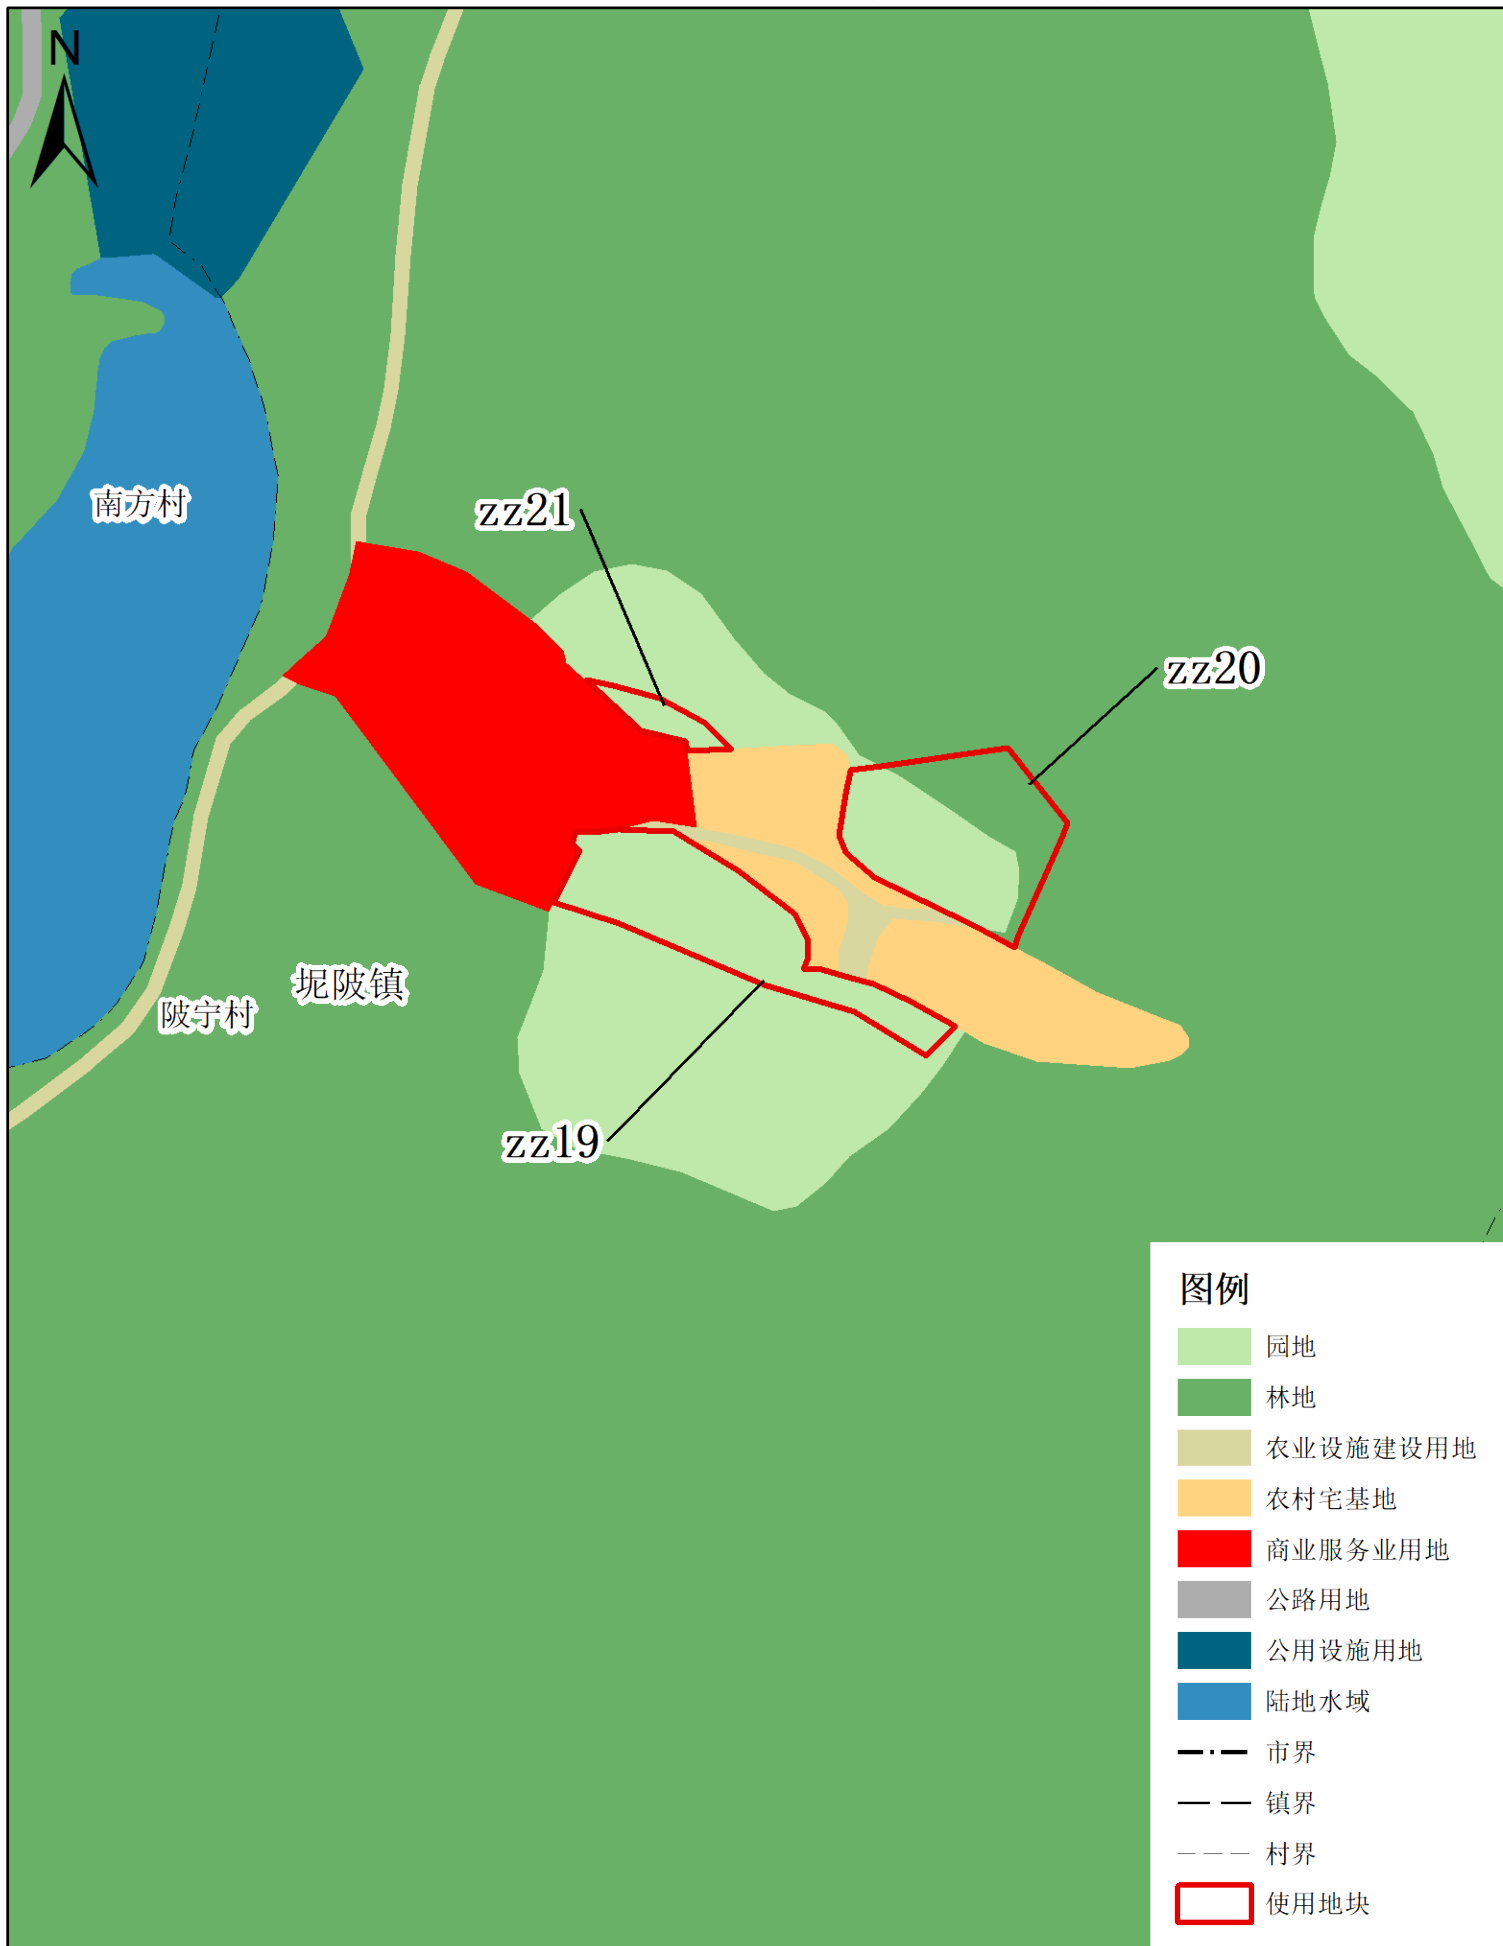

梅州市兴宁市建设用地周转规模使用方案

(宁中镇、新圩镇等镇乡村文体广场项目等项目)

使用前地块土地使用规划局部图 (局部十七)