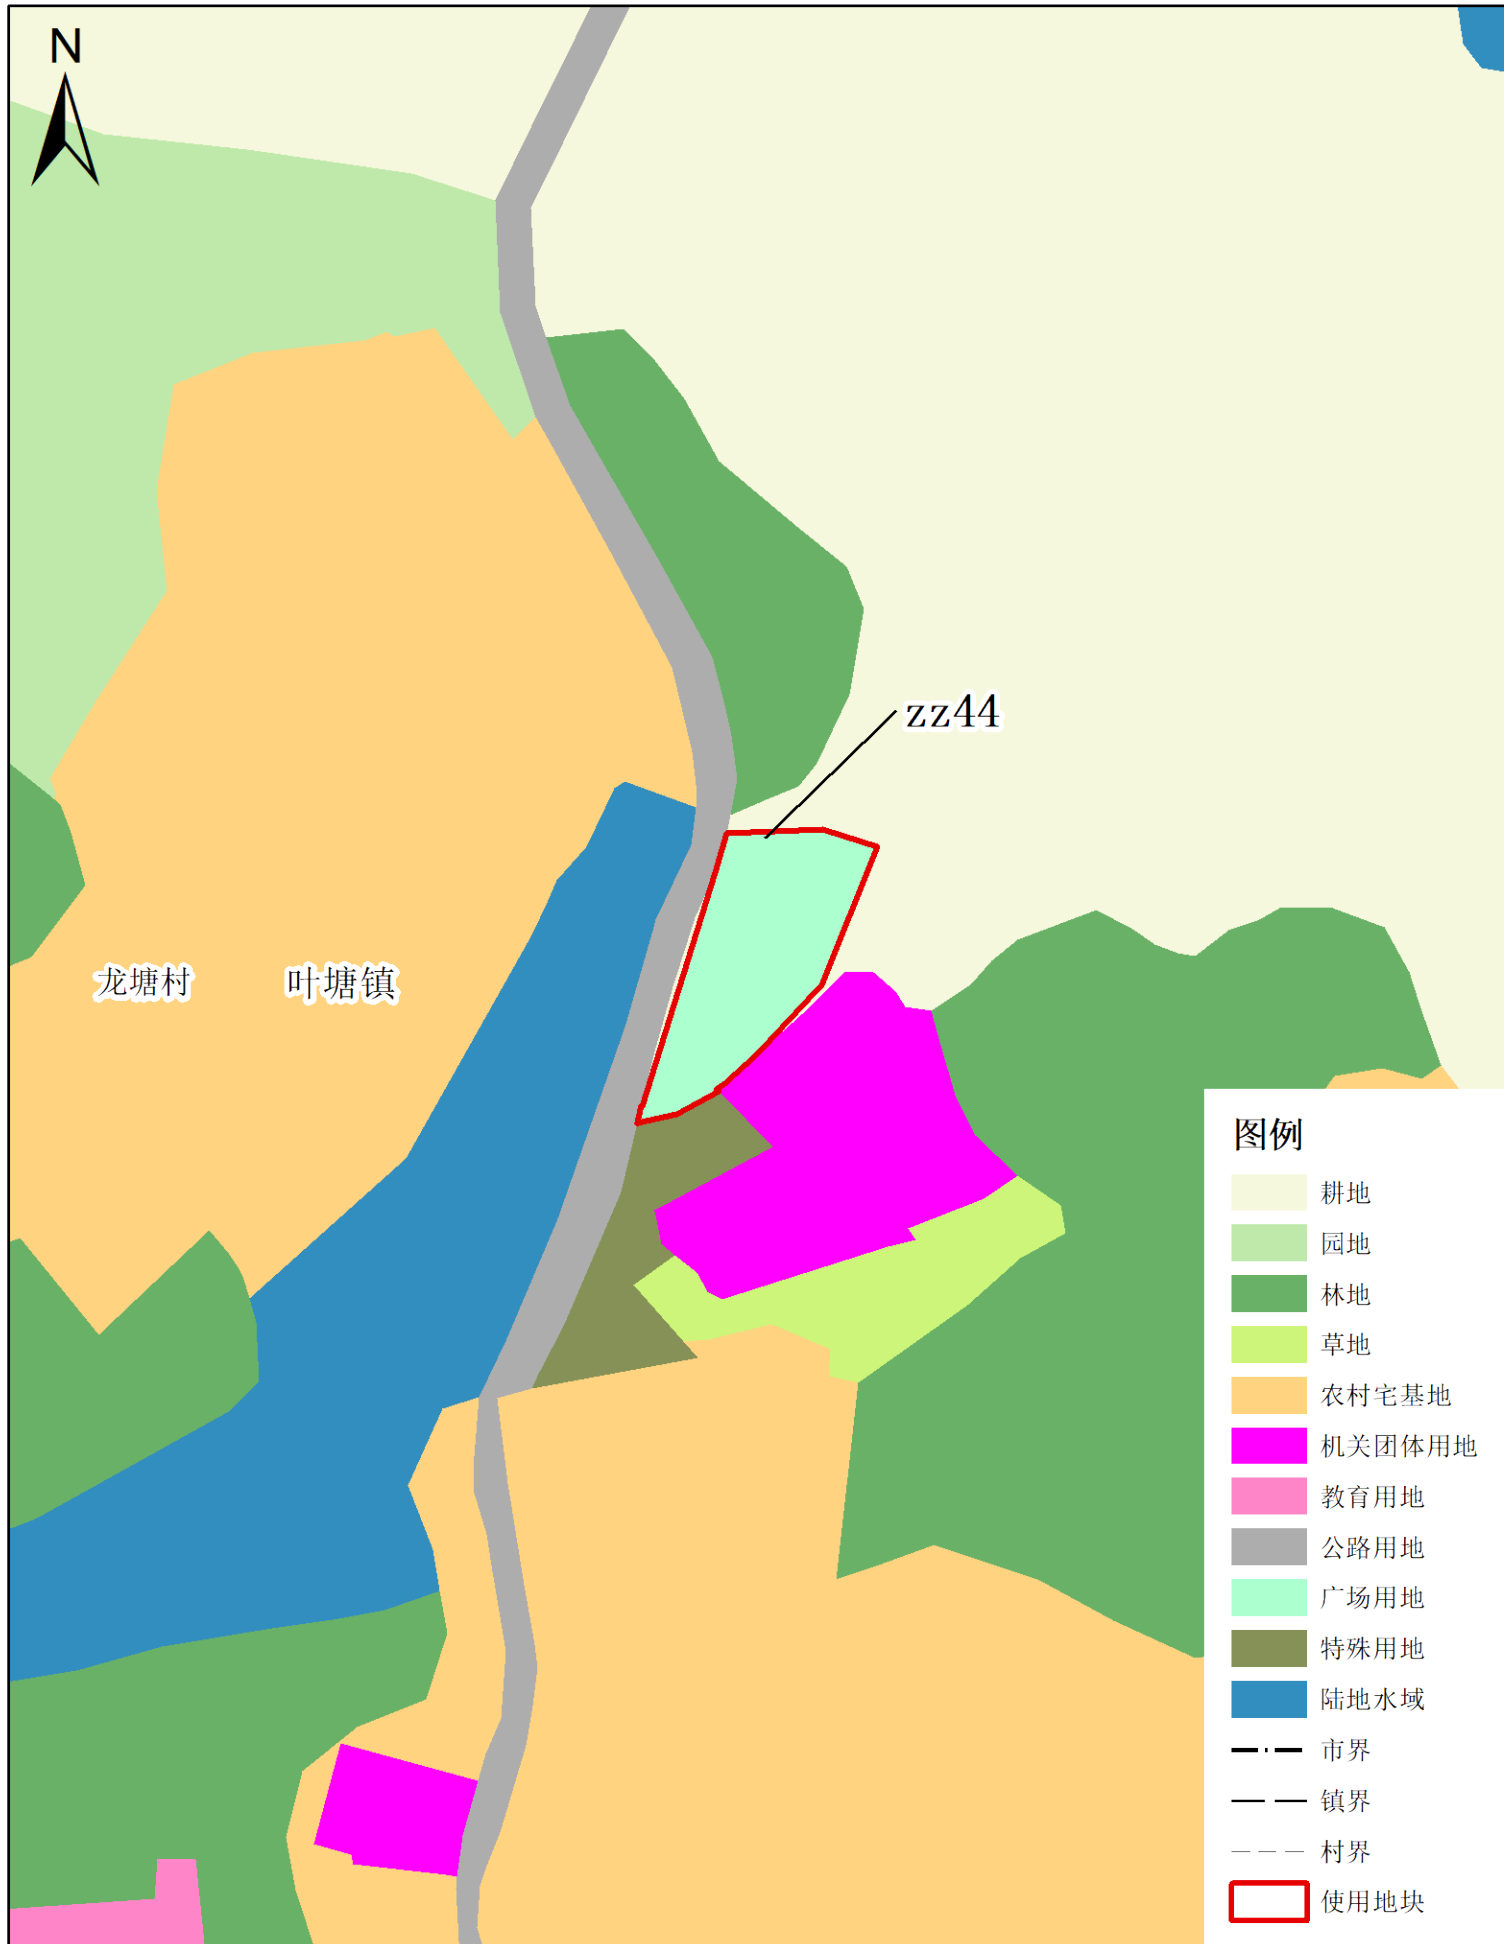

梅州市兴宁市建设用地周转规模使用方案

(宁中镇、新圩镇等镇乡村文体广场项目等项目)

使用后地块土地使用规划局部图 (局部三十八)