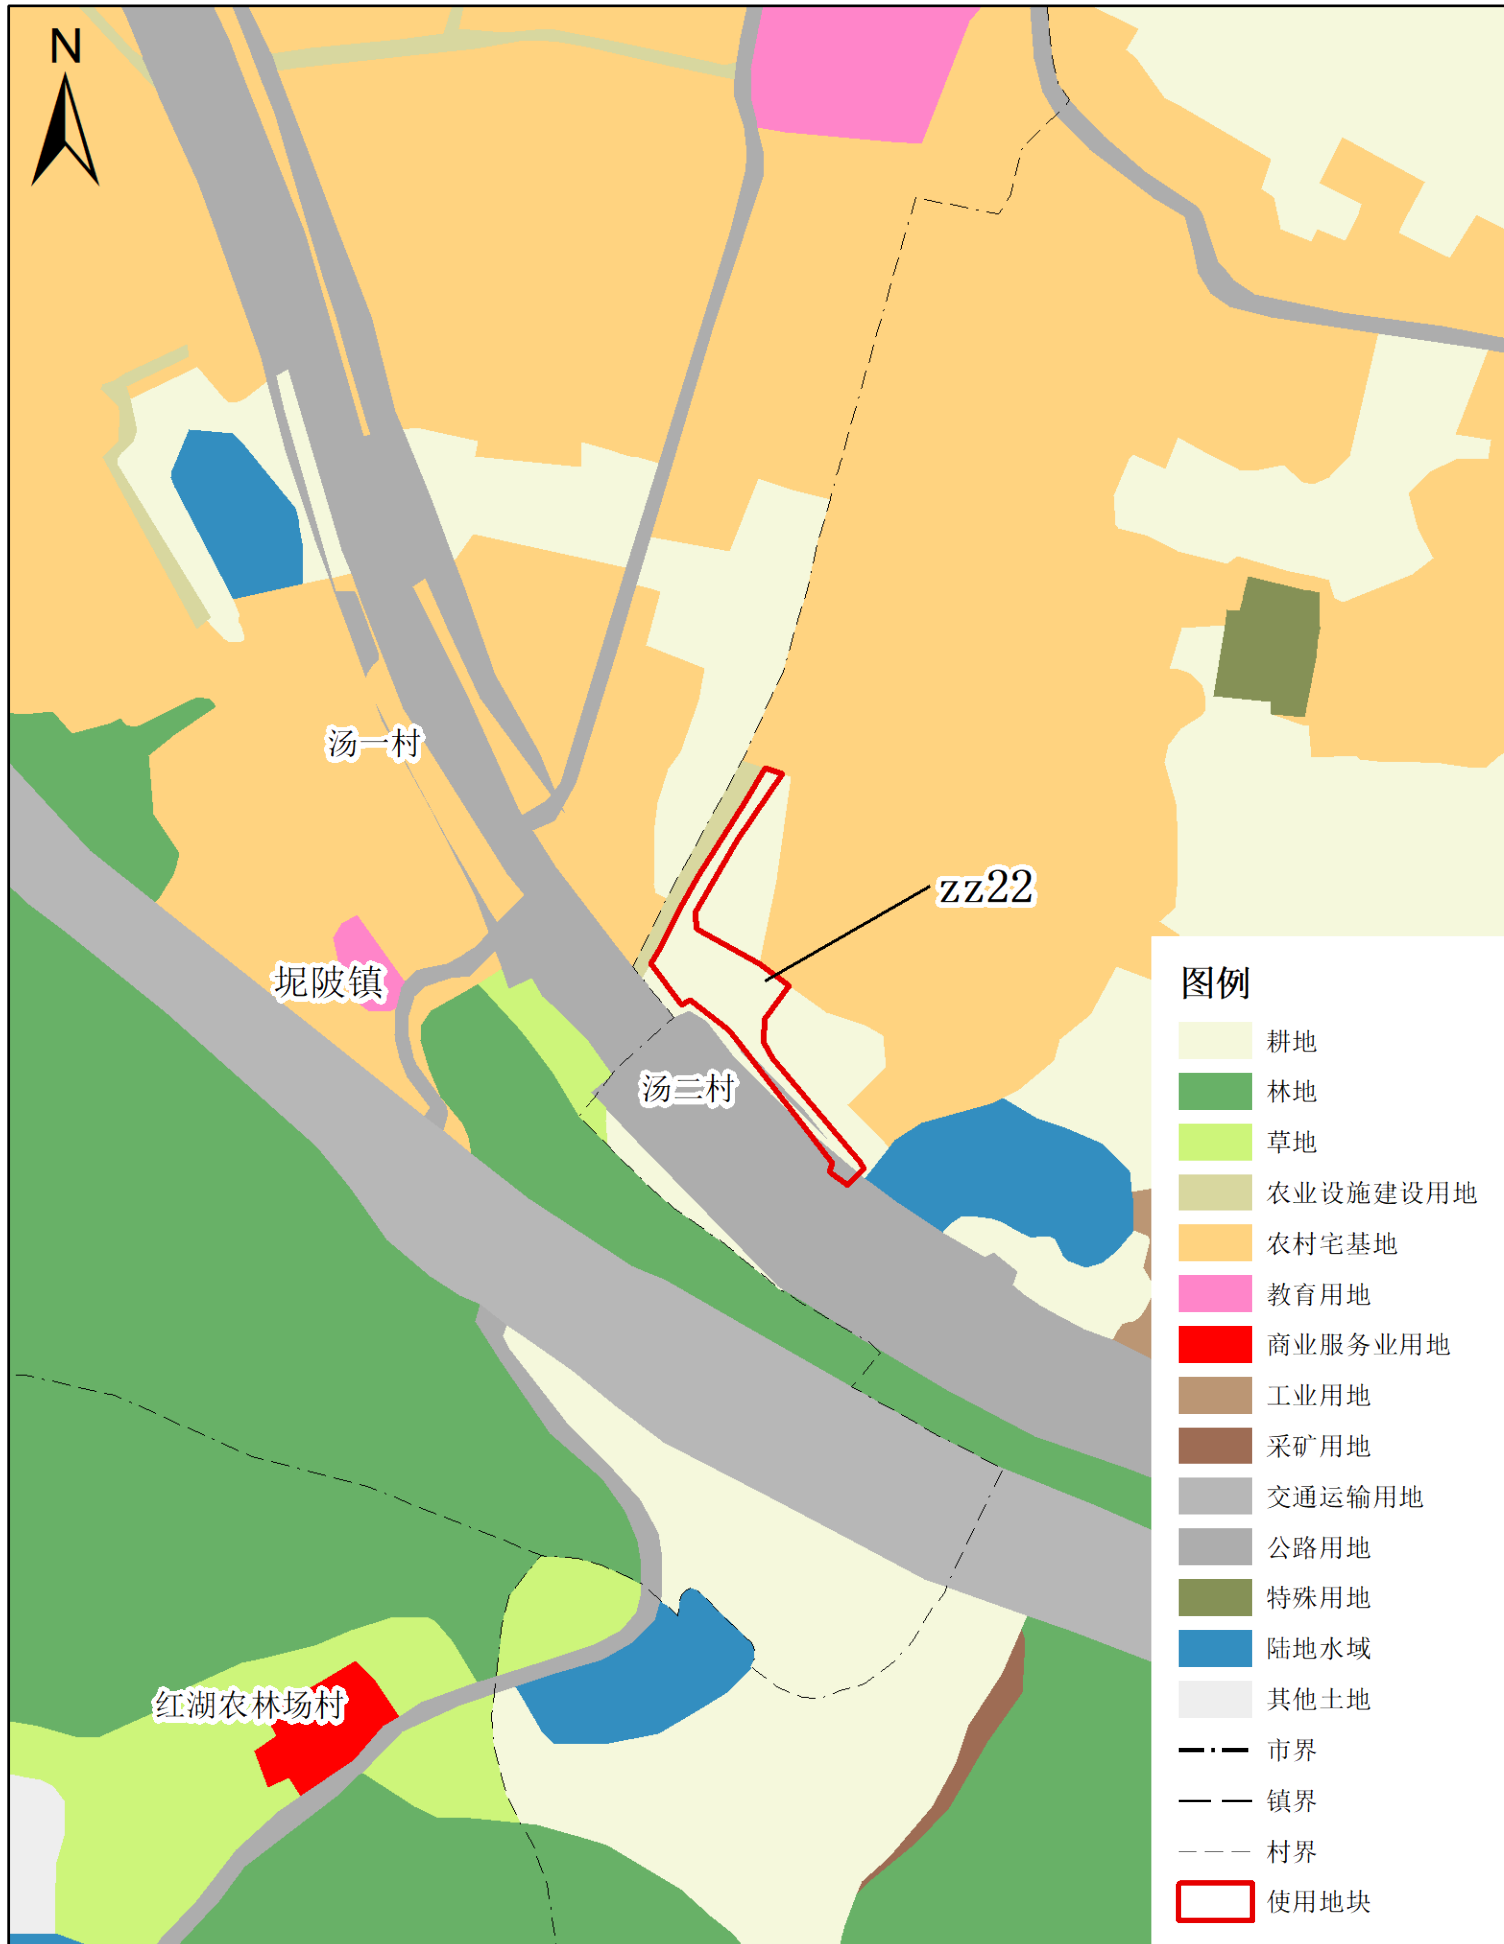

梅州市兴宁市建设用地周转规模使用方案

(宁中镇、新圩镇等镇乡村文体广场项目等项目)

使用前地块土地使用规划局部图(局部十八)