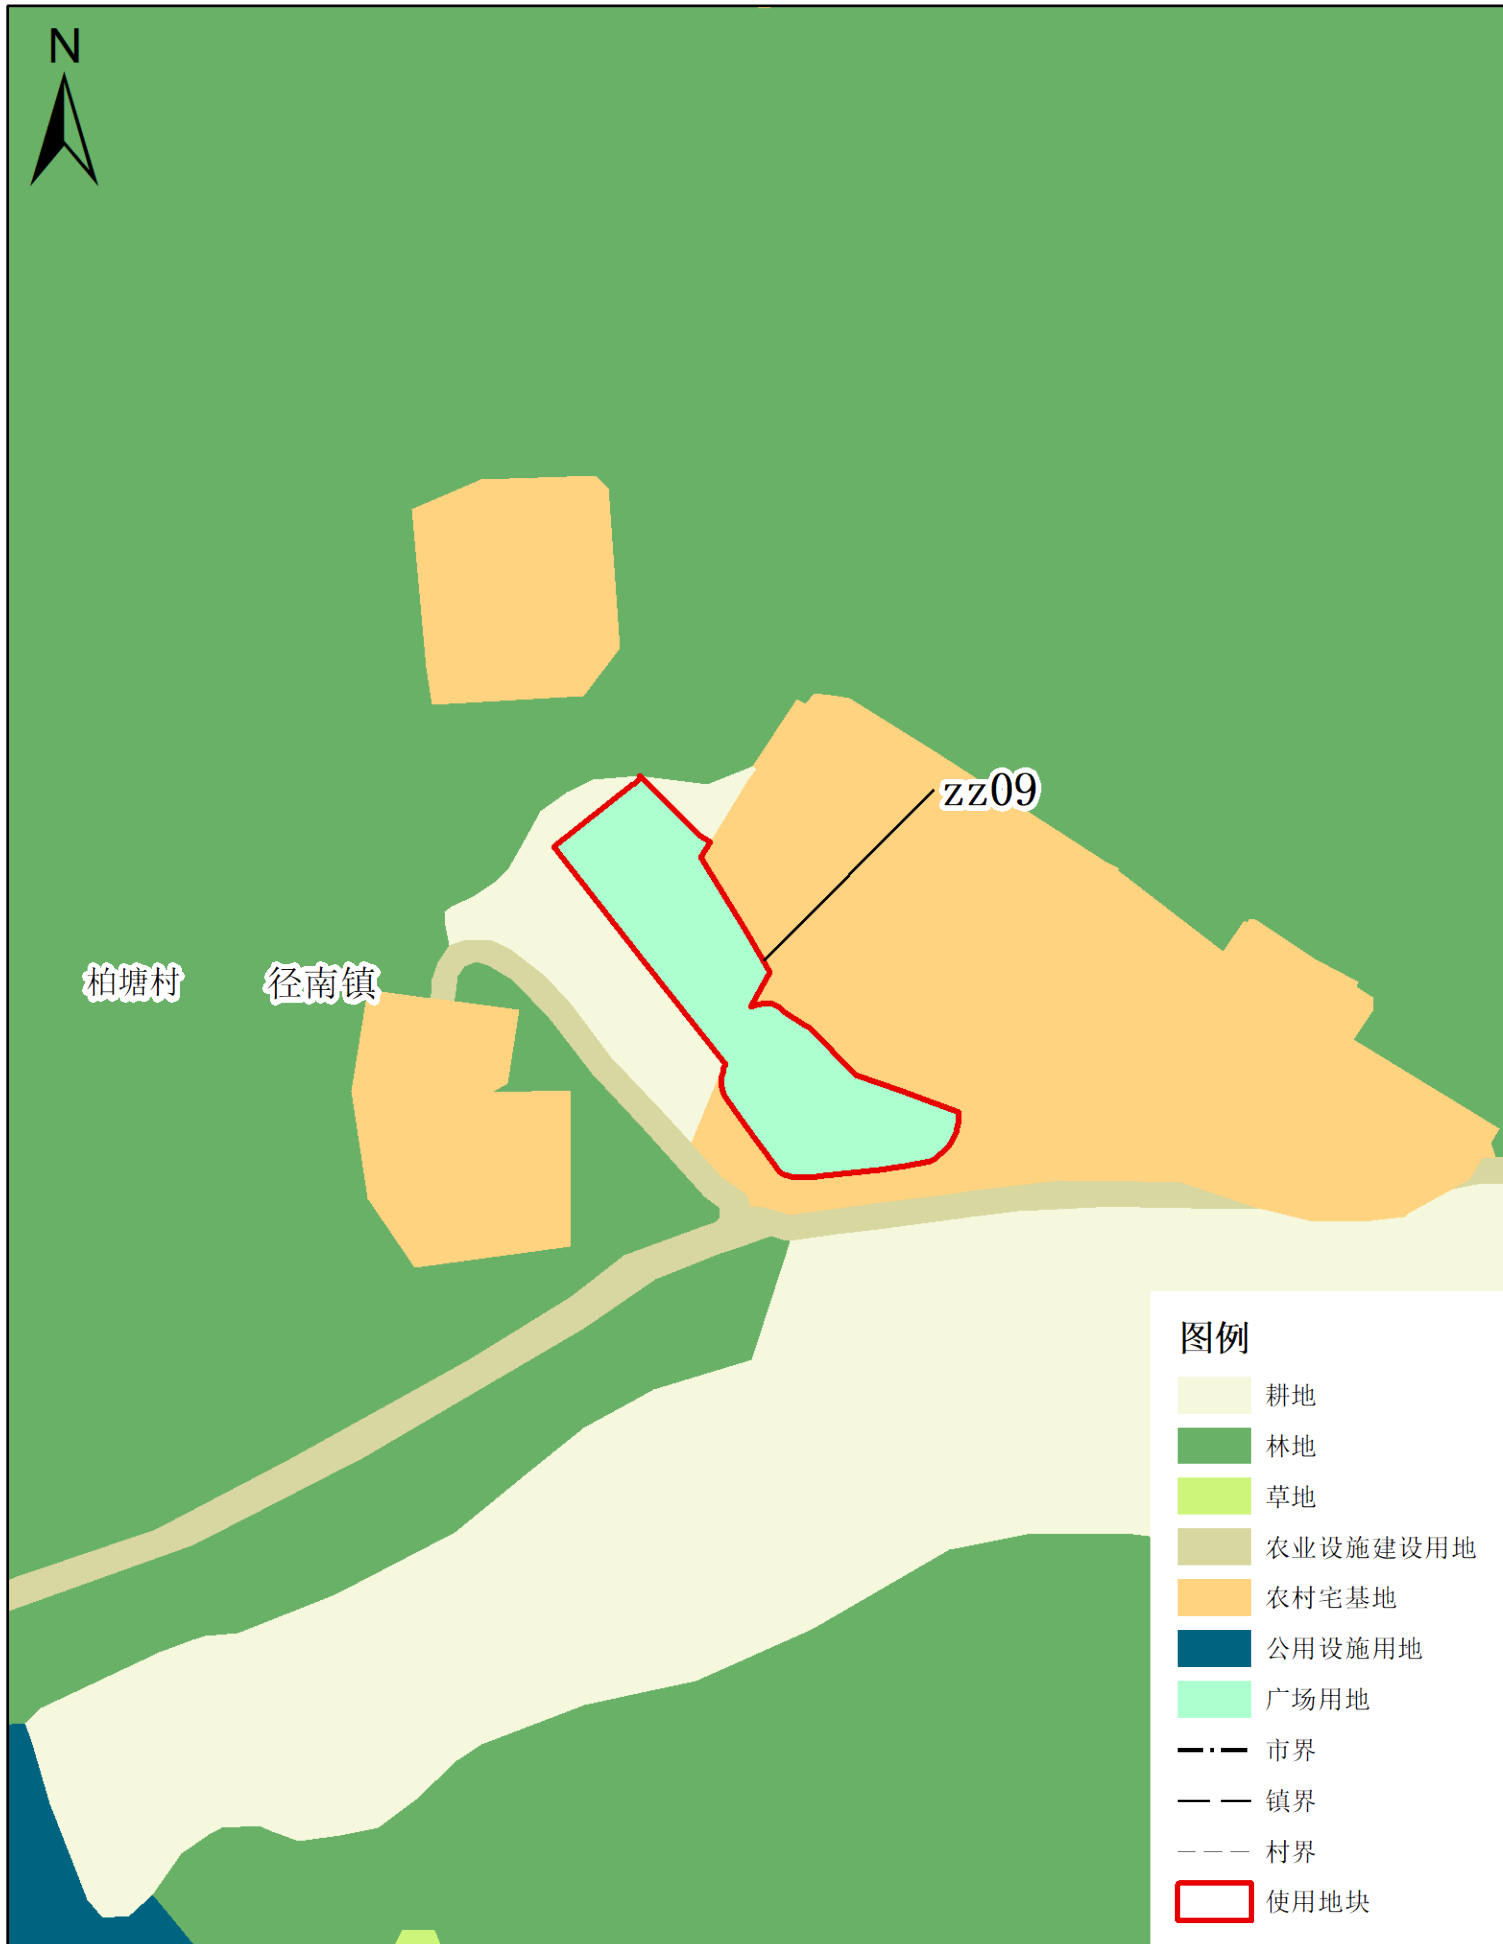

梅州市兴宁市建设用地周转规模使用方案

(宁中镇、新圩镇等镇乡村文体广场项目等项目)

使用后地块土地使用规划局部图(局部九)