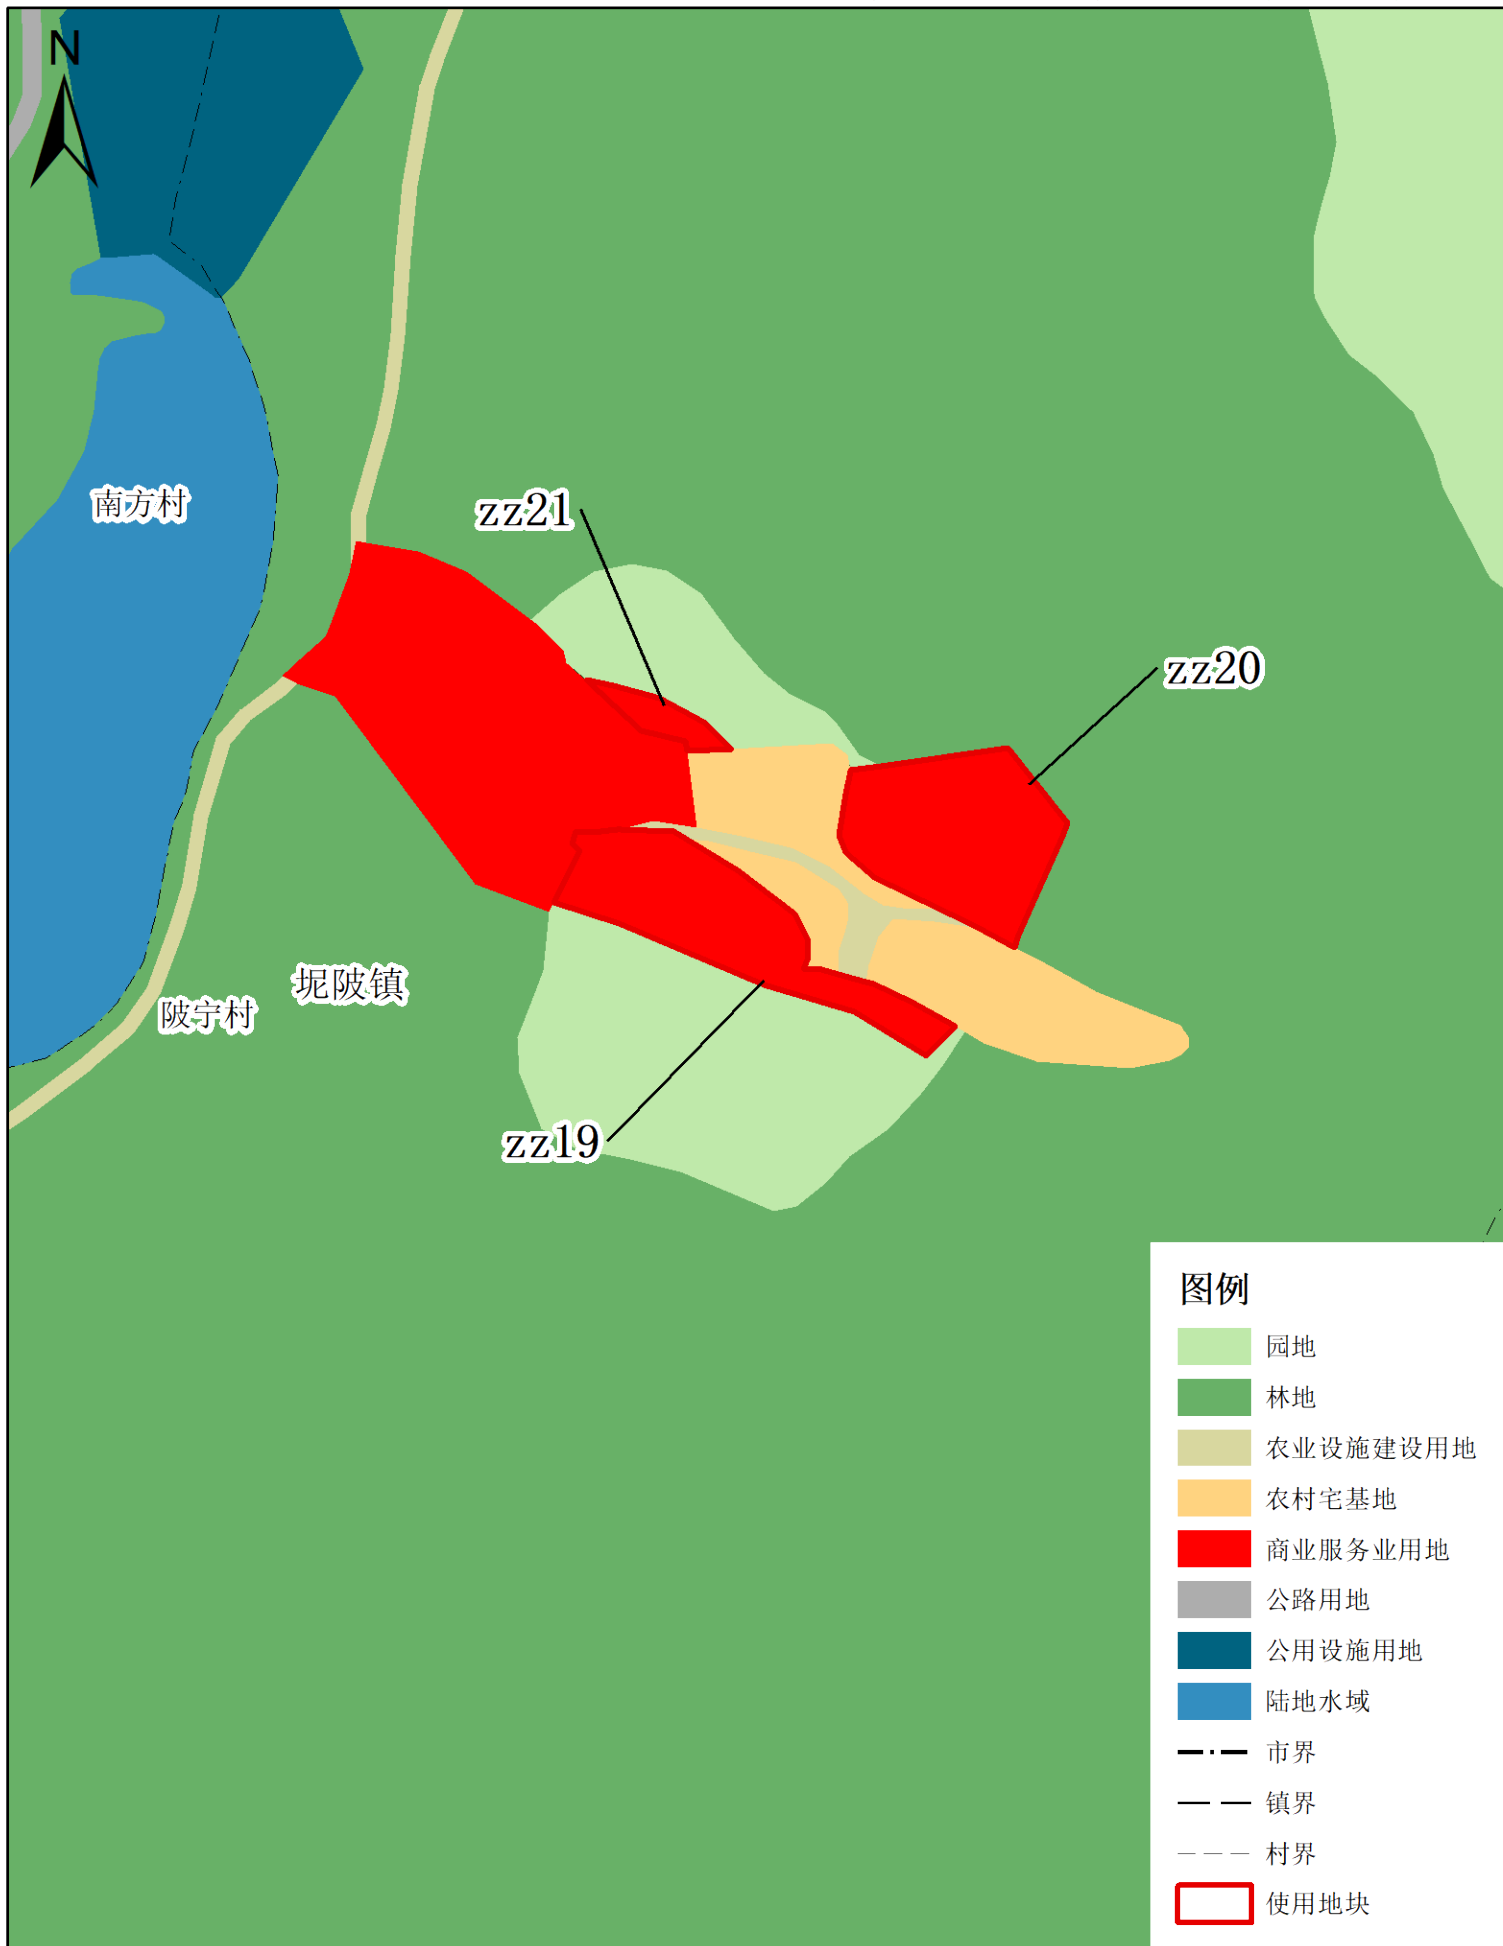

梅州市兴宁市建设用地周转规模使用方案

(宁中镇、新圩镇等镇乡村文体广场项目等项目)

使用前地块土地使用规划局部图 (局部十七)

梅州市兴宁市建设用地周转规模使用方案

(宁中镇、新圩镇等镇乡村文体广场项目等项目)

使用后地块土地使用规划局部图 (局部十七)

梅州市兴宁市建设用地周转规模使用方案

(宁中镇、新圩镇等镇乡村文体广场项目等项目)