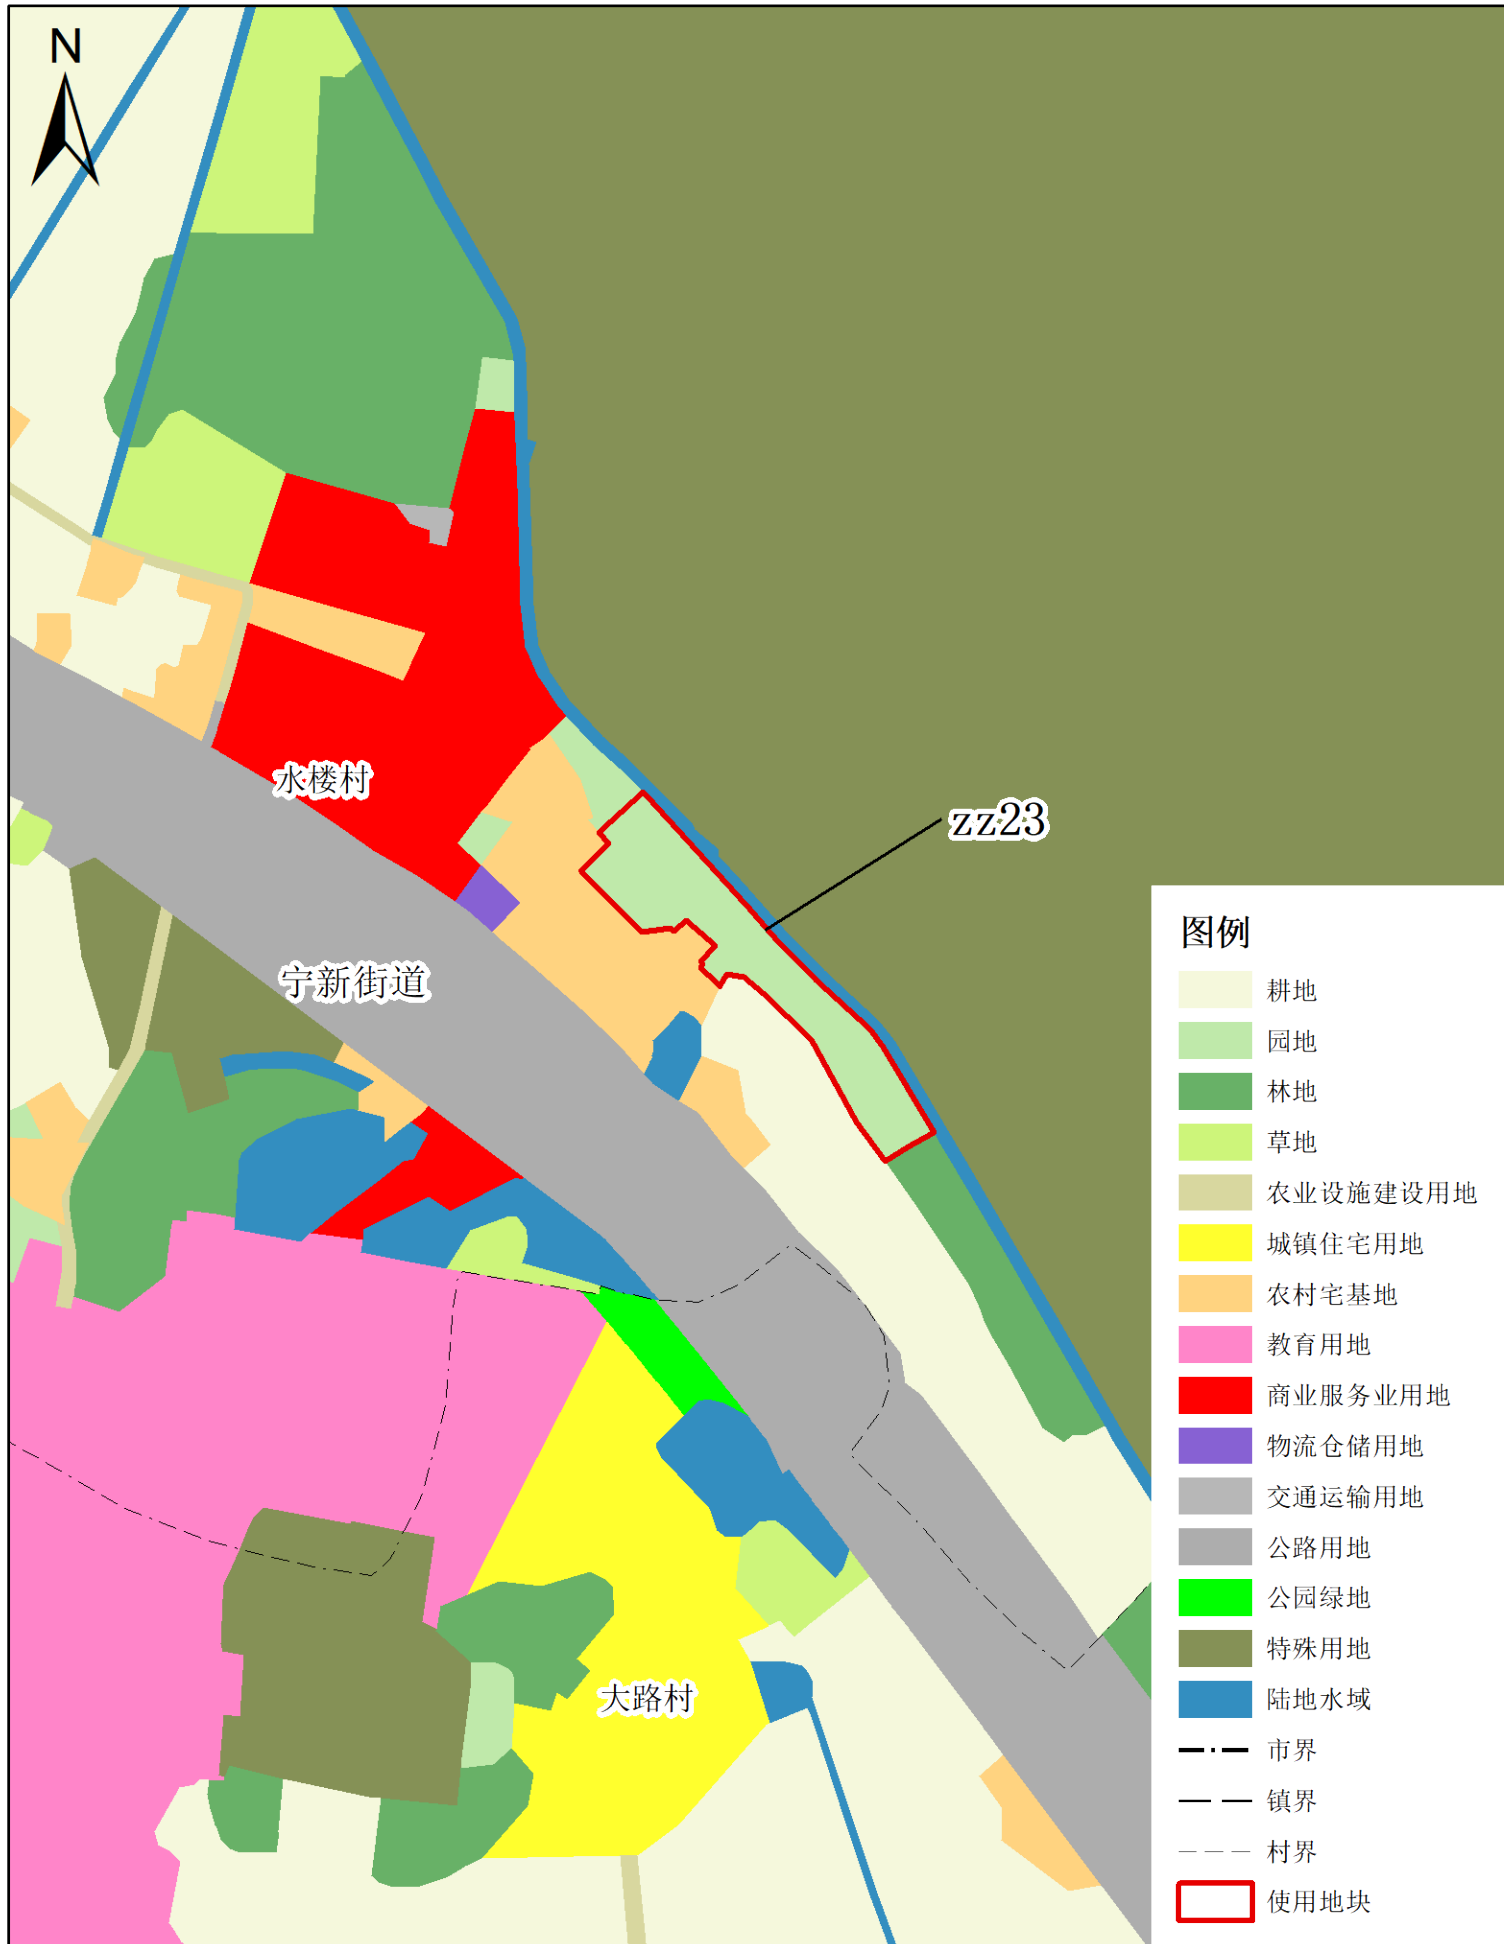

使用前地块土地使用规划局部图(局部十八)

梅州市兴宁市建设用地周转规模使用方案

(宁中镇、新圩镇等镇乡村文体广场项目等项目)

使用后地块土地使用规划局部图(局部十八)

梅州市兴宁市建设用地周转规模使用方案

(宁中镇、新圩镇等镇乡村文体广场项目等项目)

使用前地块土地使用规划局部图(局部十九)

梅州市兴宁市建设用地周转规模使用方案