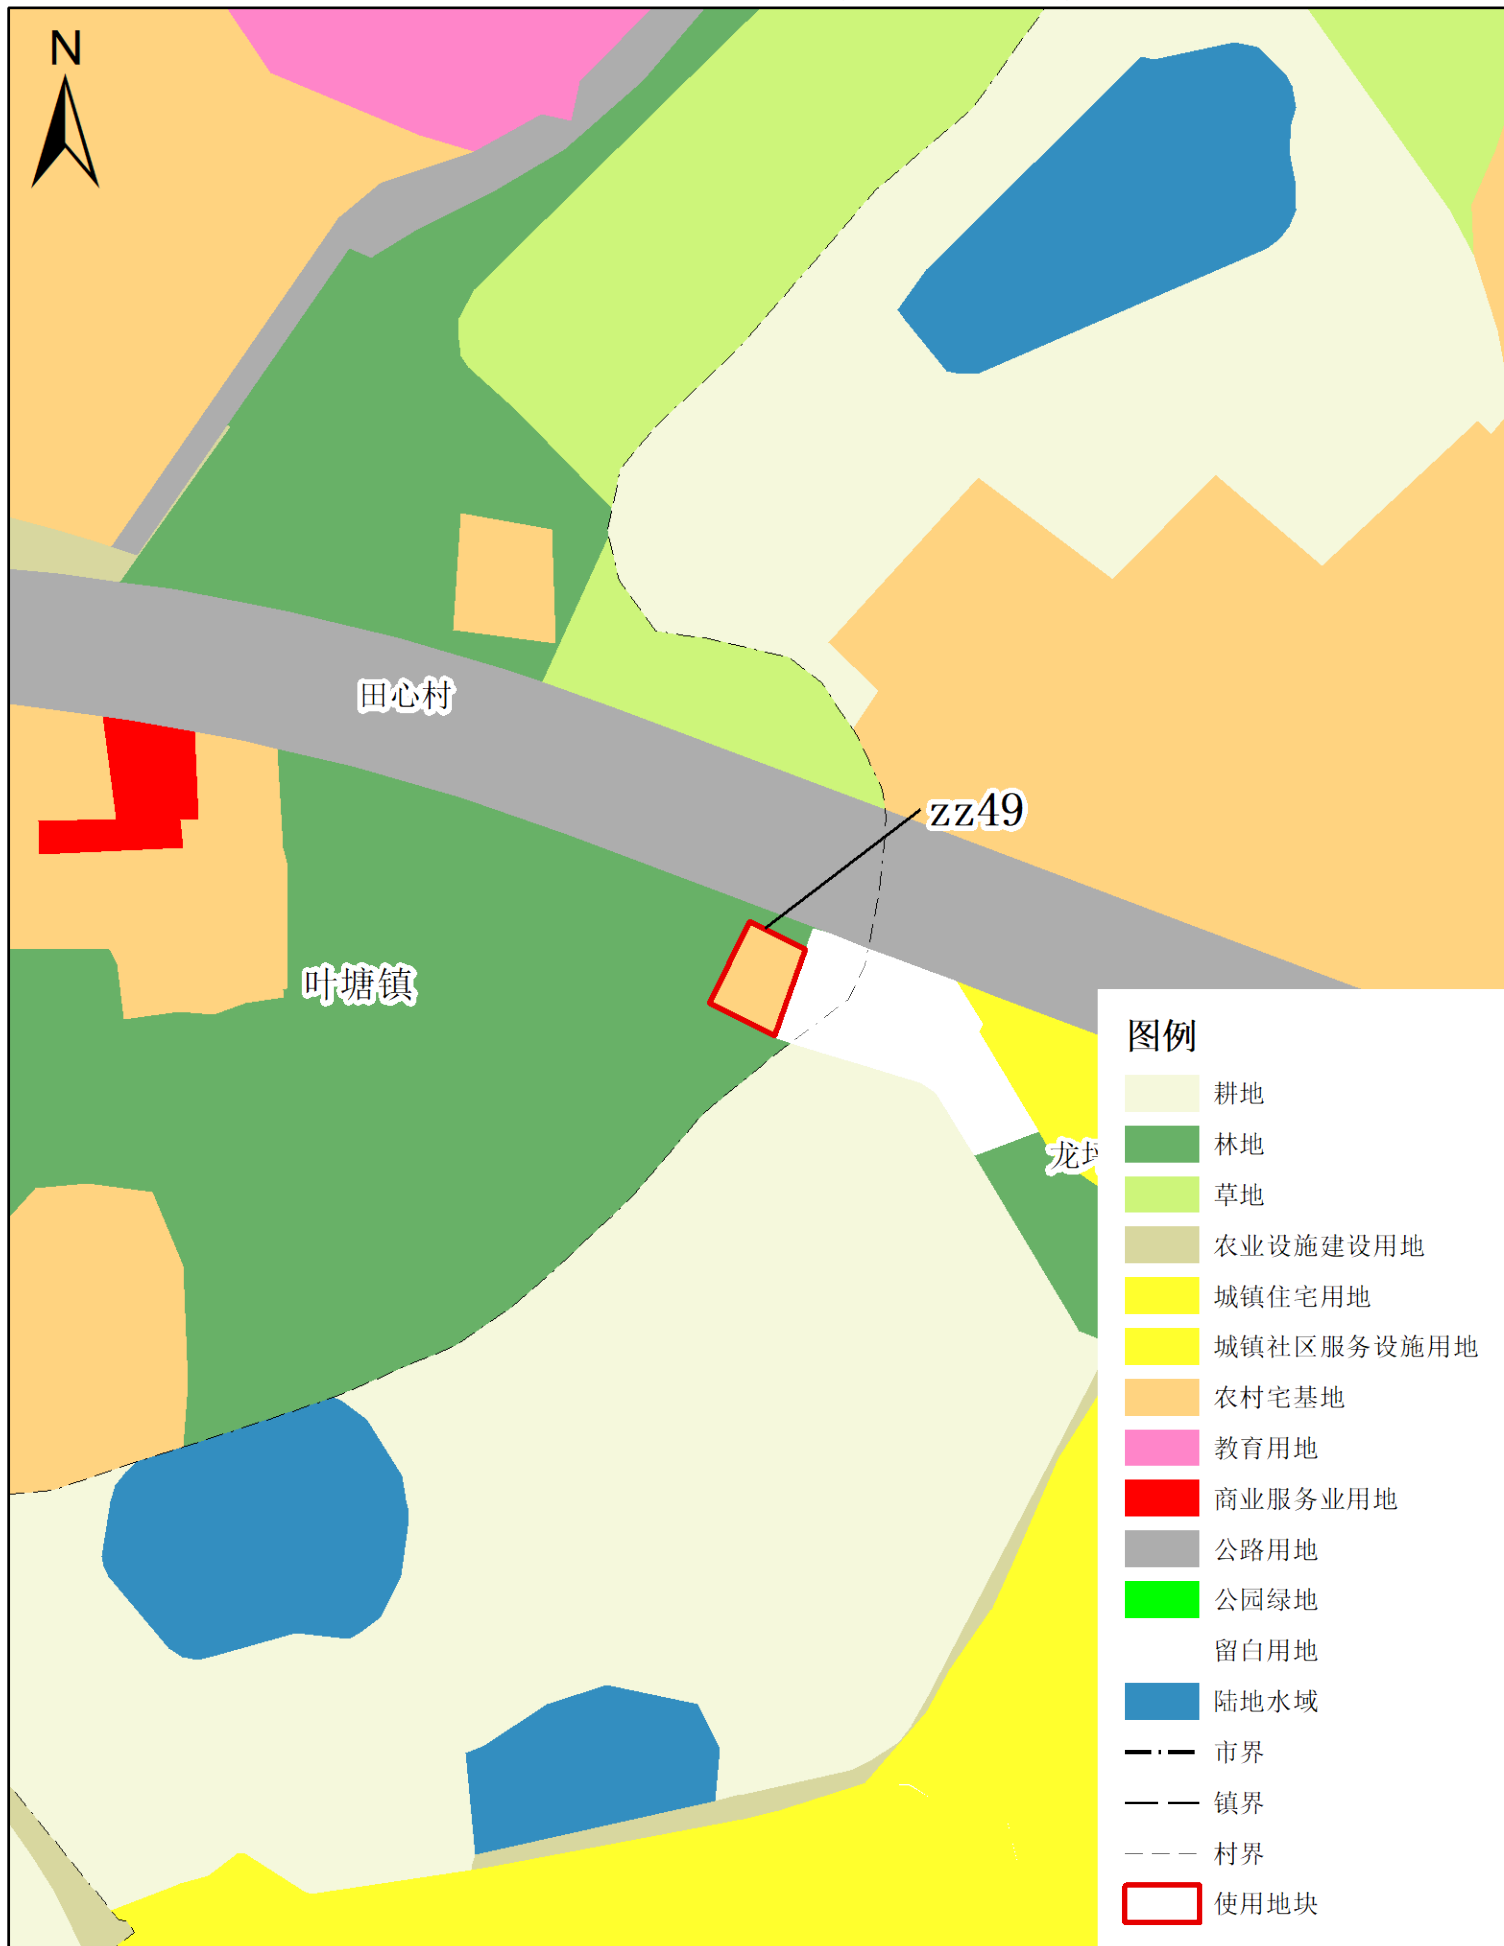

梅州市兴宁市建设用地周转规模使用方案

(宁中镇、新圩镇等镇乡村文体广场项目等项目)

使用后地块土地使用规划局部图 (局部四十三)