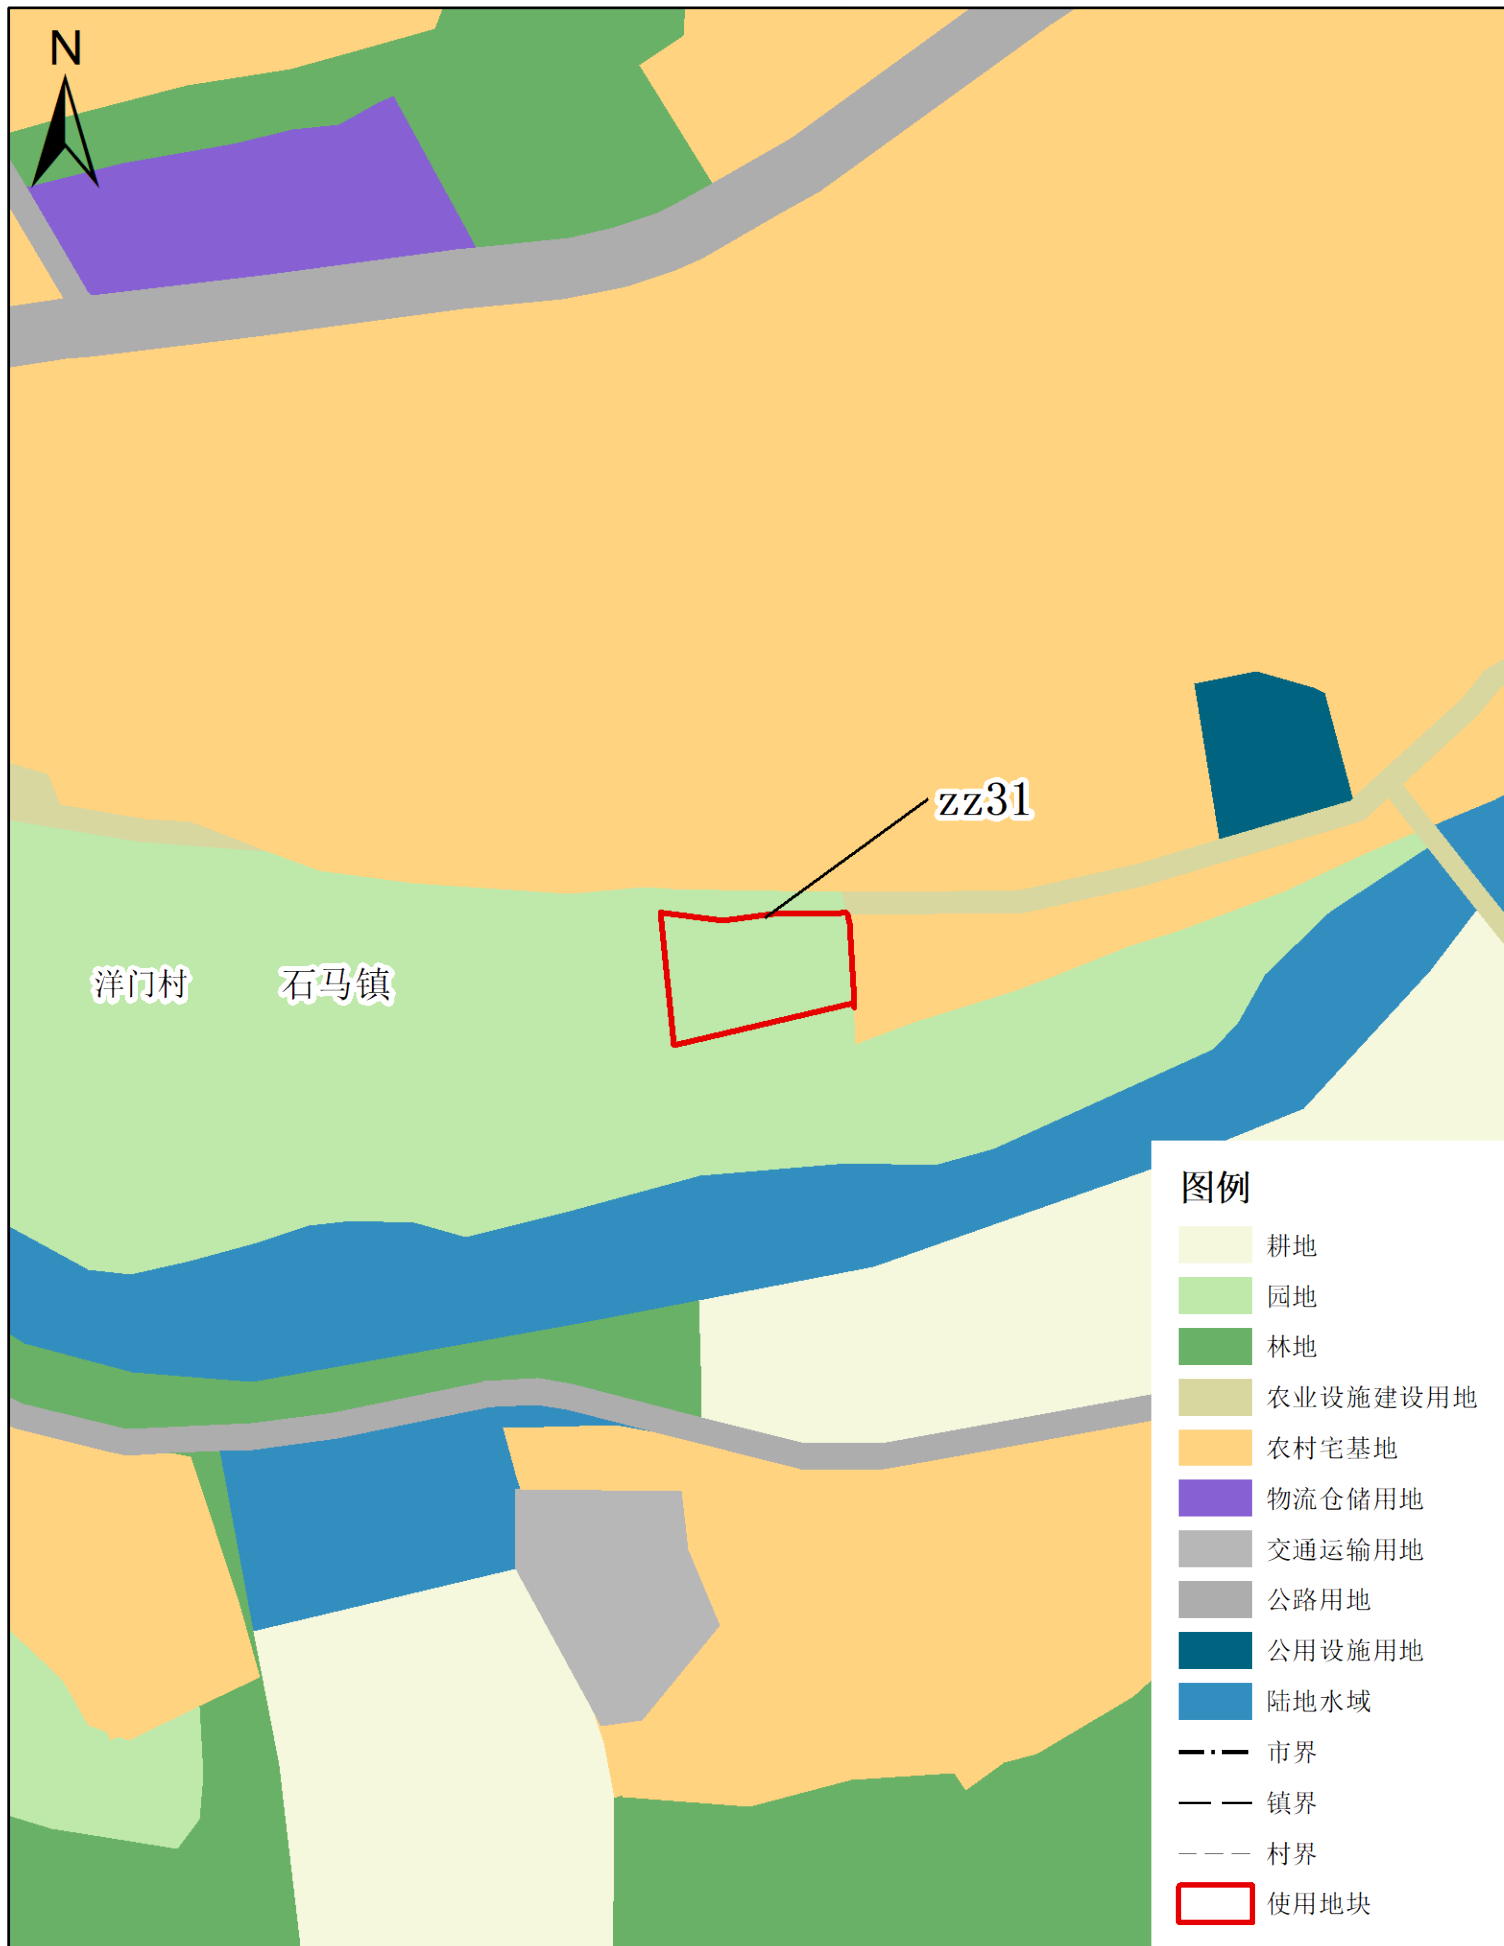

梅州市兴宁市建设用地周转规模使用方案

(宁中镇、新圩镇等镇乡村文体广场项目等项目)

使用前地块土地使用规划局部图 (局部二十六)