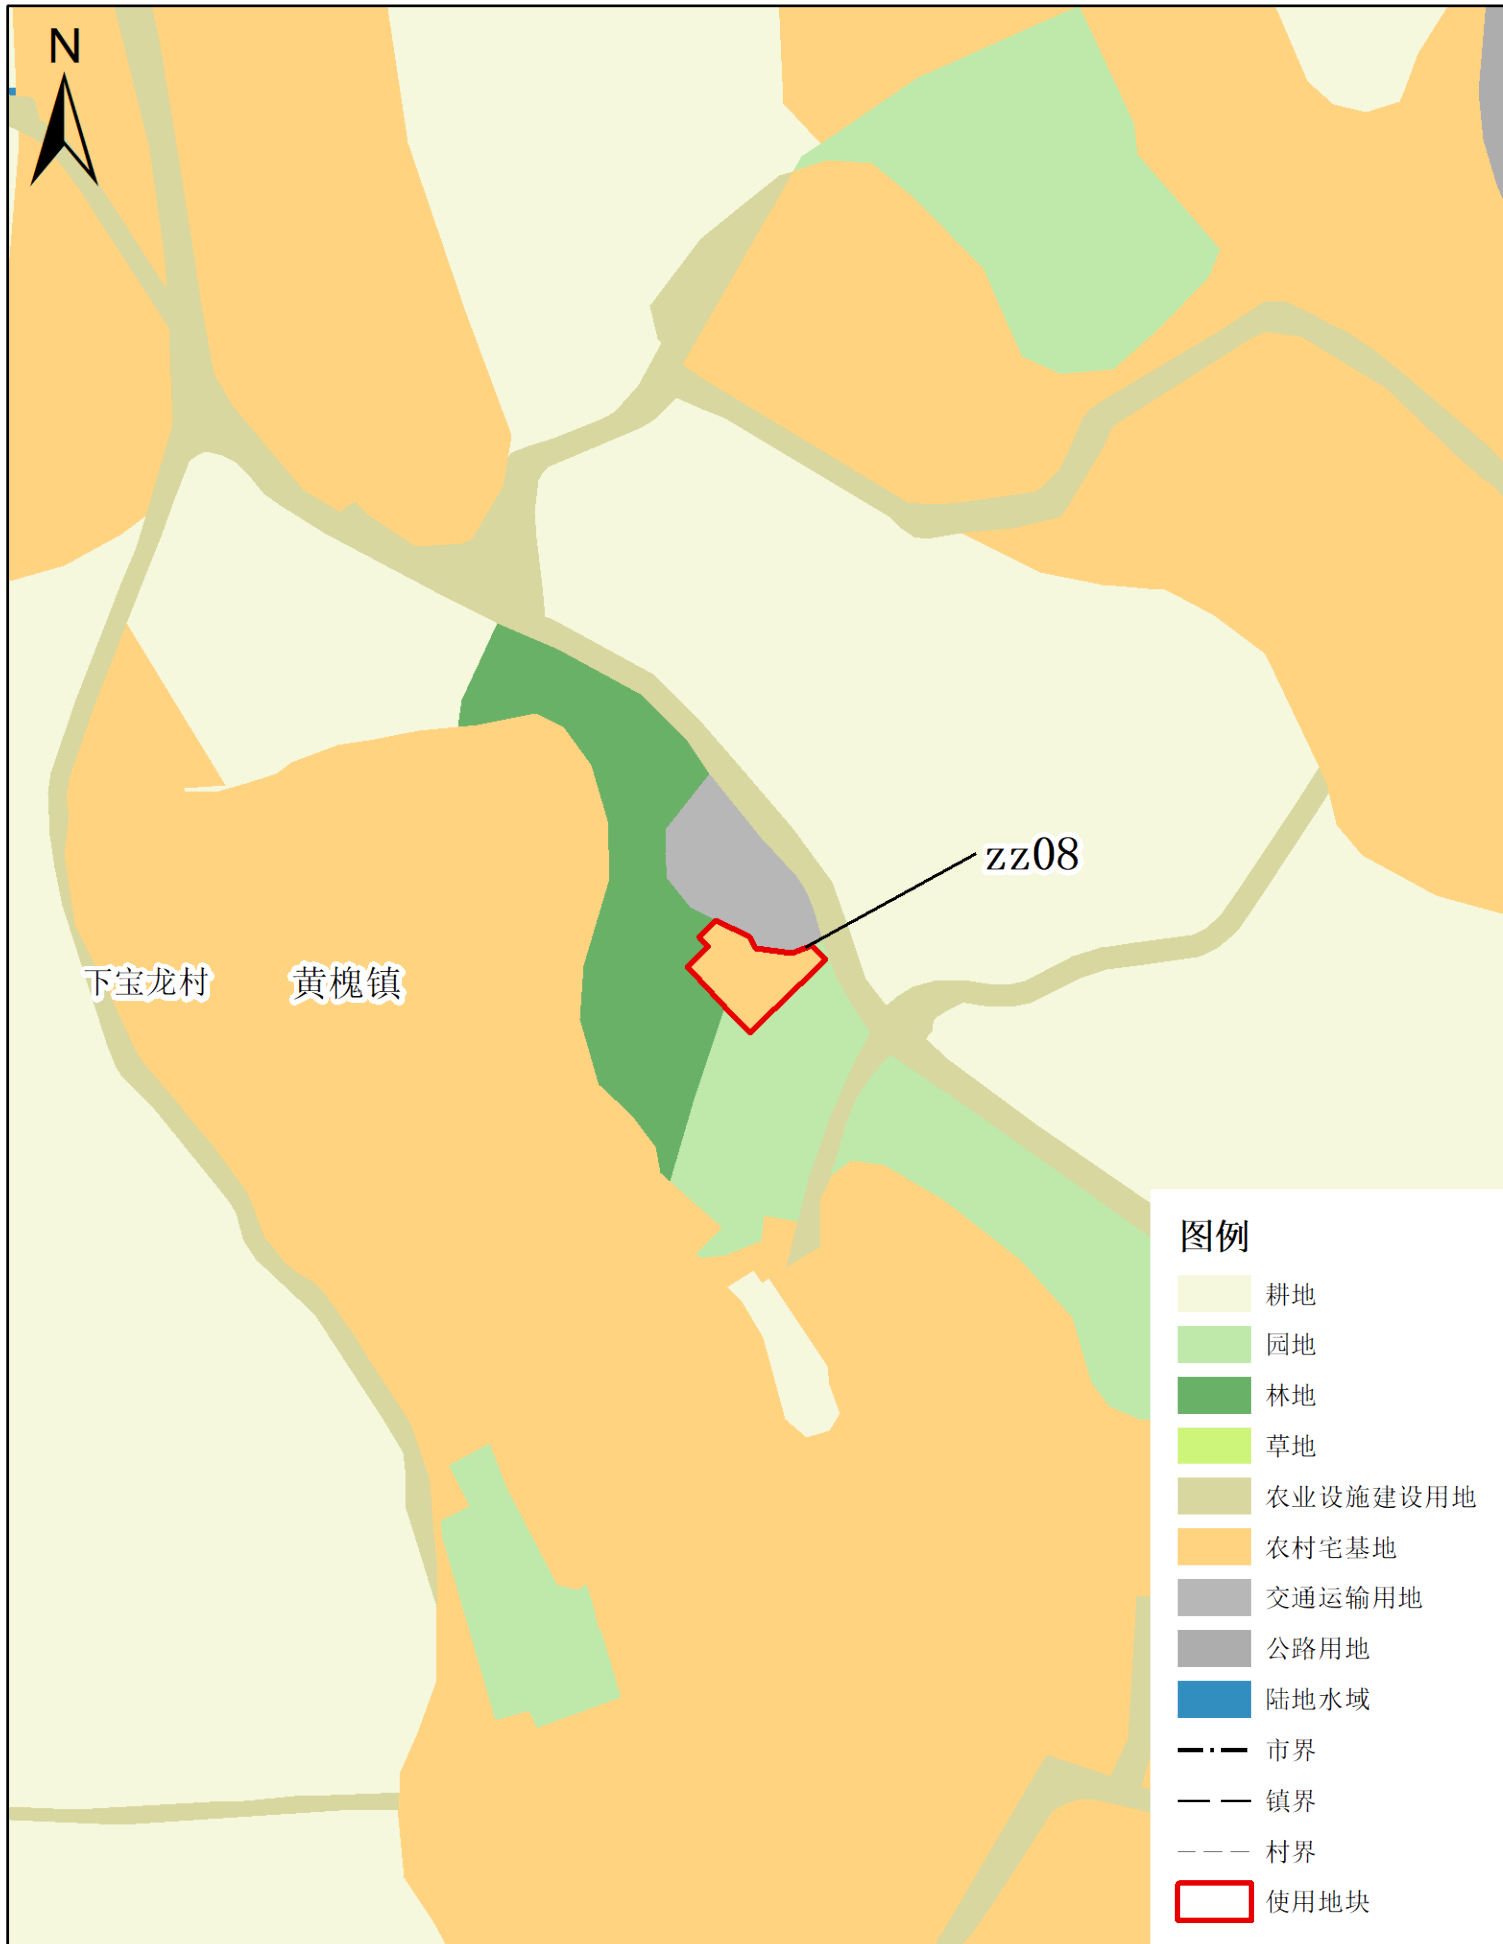

梅州市兴宁市建设用地周转规模使用方案

(宁中镇、新圩镇等镇乡村文体广场项目等项目)

使用前地块土地使用规划局部图(局部八)

梅州市兴宁市建设用地周转规模使用方案

(宁中镇、新圩镇等镇乡村文体广场项目等项目)

使用后地块土地使用规划局部图(局部八)

梅州市兴宁市建设用地周转规模使用方案

(宁中镇、新圩镇等镇乡村文体广场项目等项目)