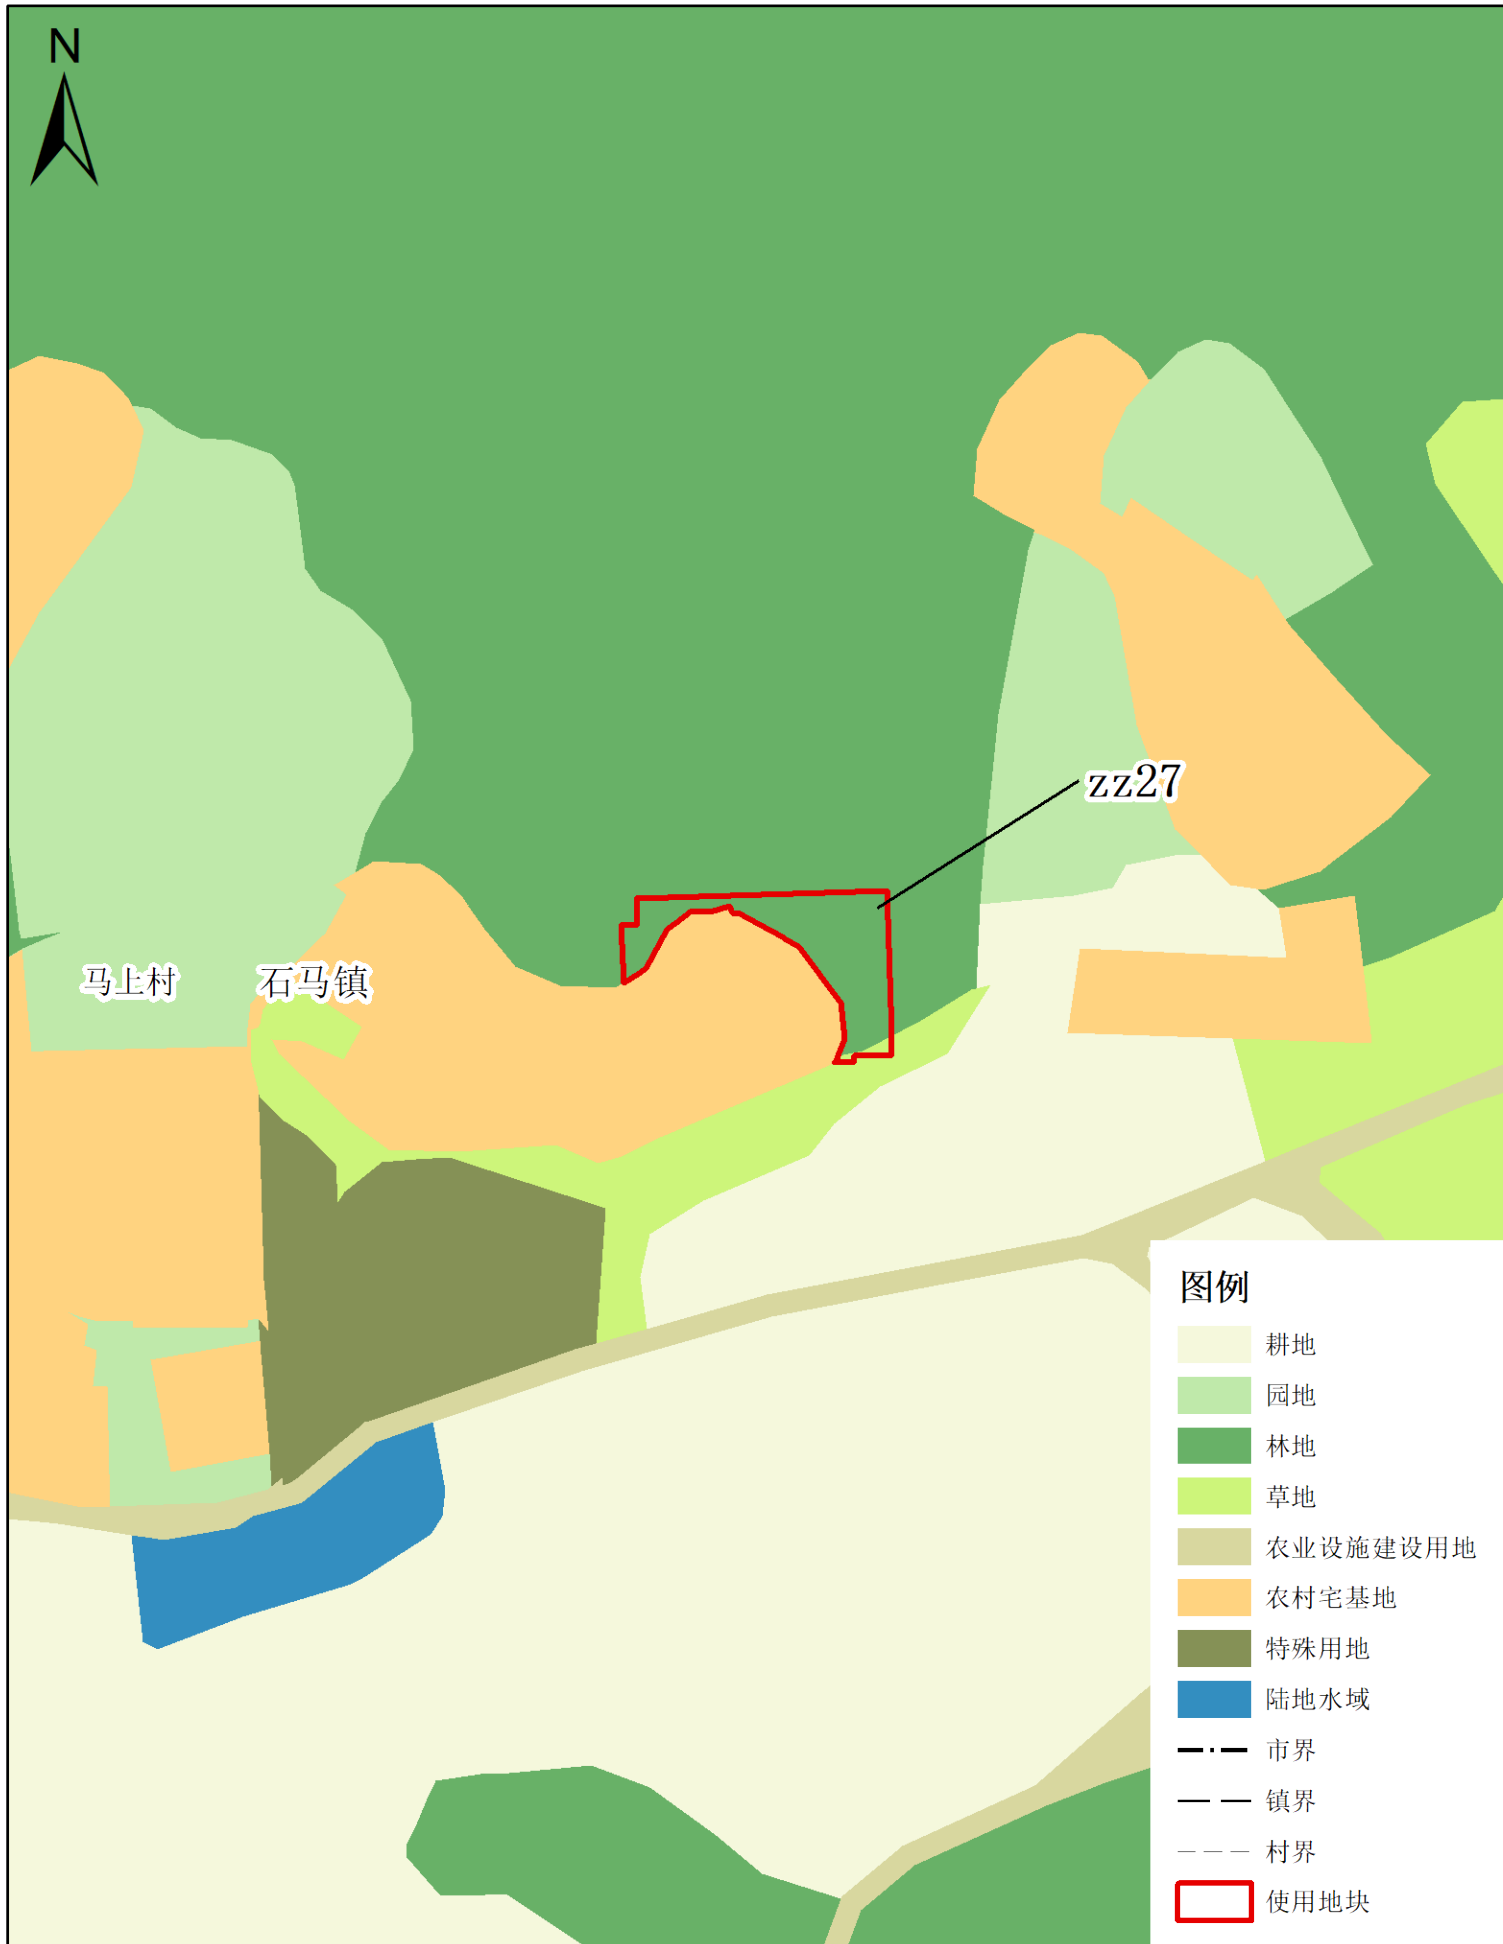

梅州市兴宁市建设用地周转规模使用方案

(宁中镇、新圩镇等镇乡村文体广场项目等项目)

使用前地块土地使用规划局部图 (局部二十三)