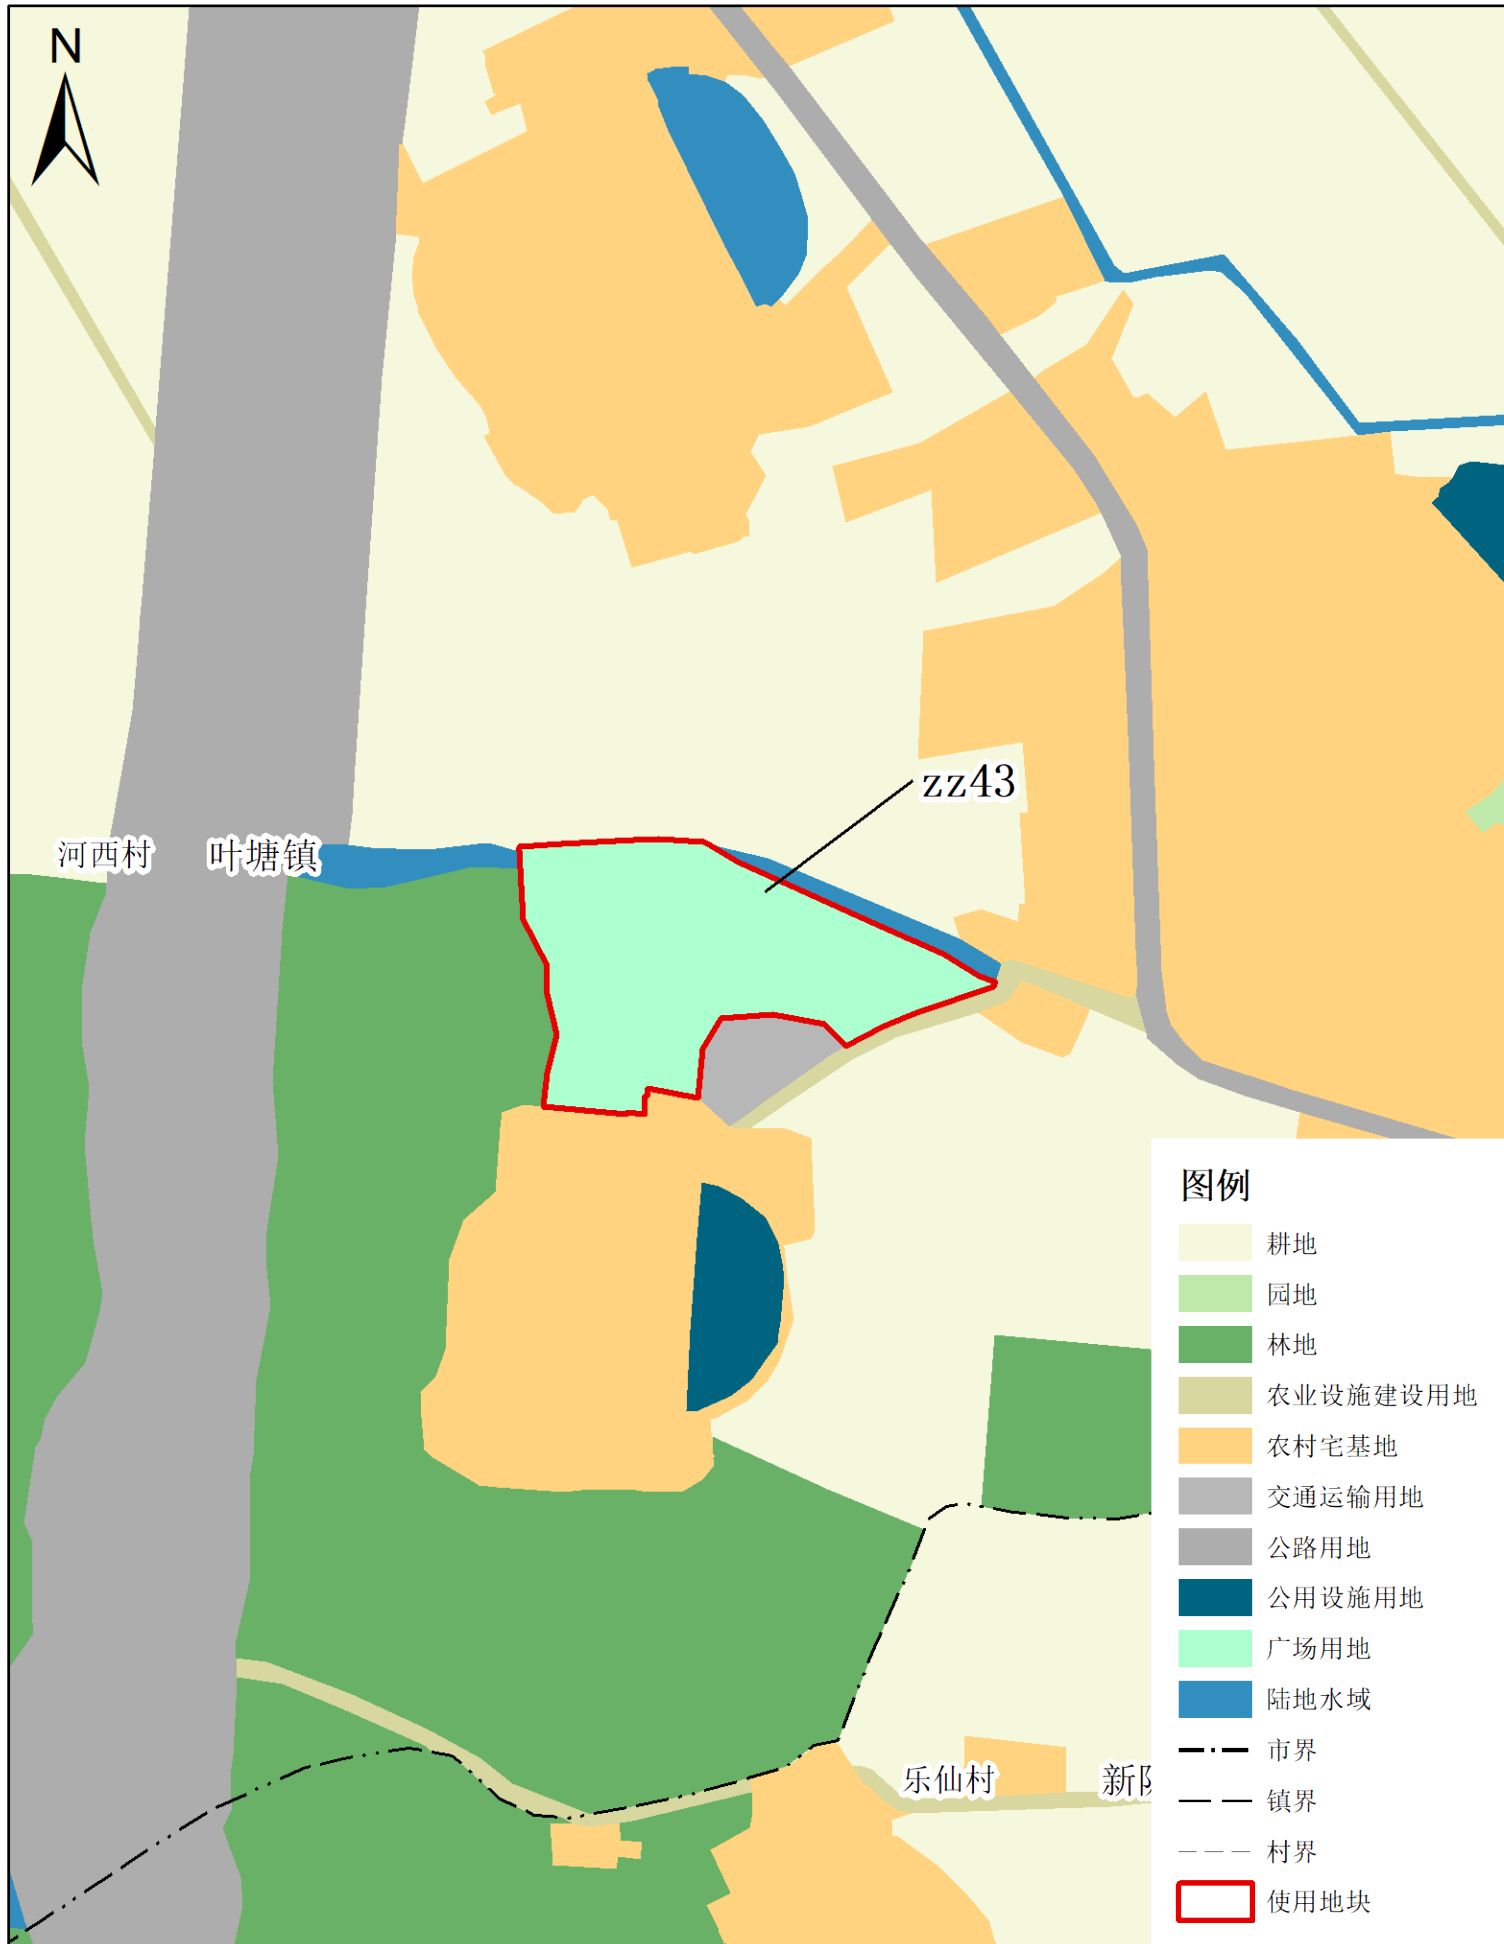

(宁中镇、新圩镇等镇乡村文体广场项目等项目)

使用前地块土地使用规划局部图(局部三十七)

梅州市兴宁市建设用地周转规模使用方案

(宁中镇、新圩镇等镇乡村文体广场项目等项目)

使用后地块土地使用规划局部图 (局部三十七)

梅州市兴宁市建设用地周转规模使用方案

(宁中镇、新圩镇等镇乡村文体广场项目等项目)

使用前地块土地使用规划局部图 (局部三十八)