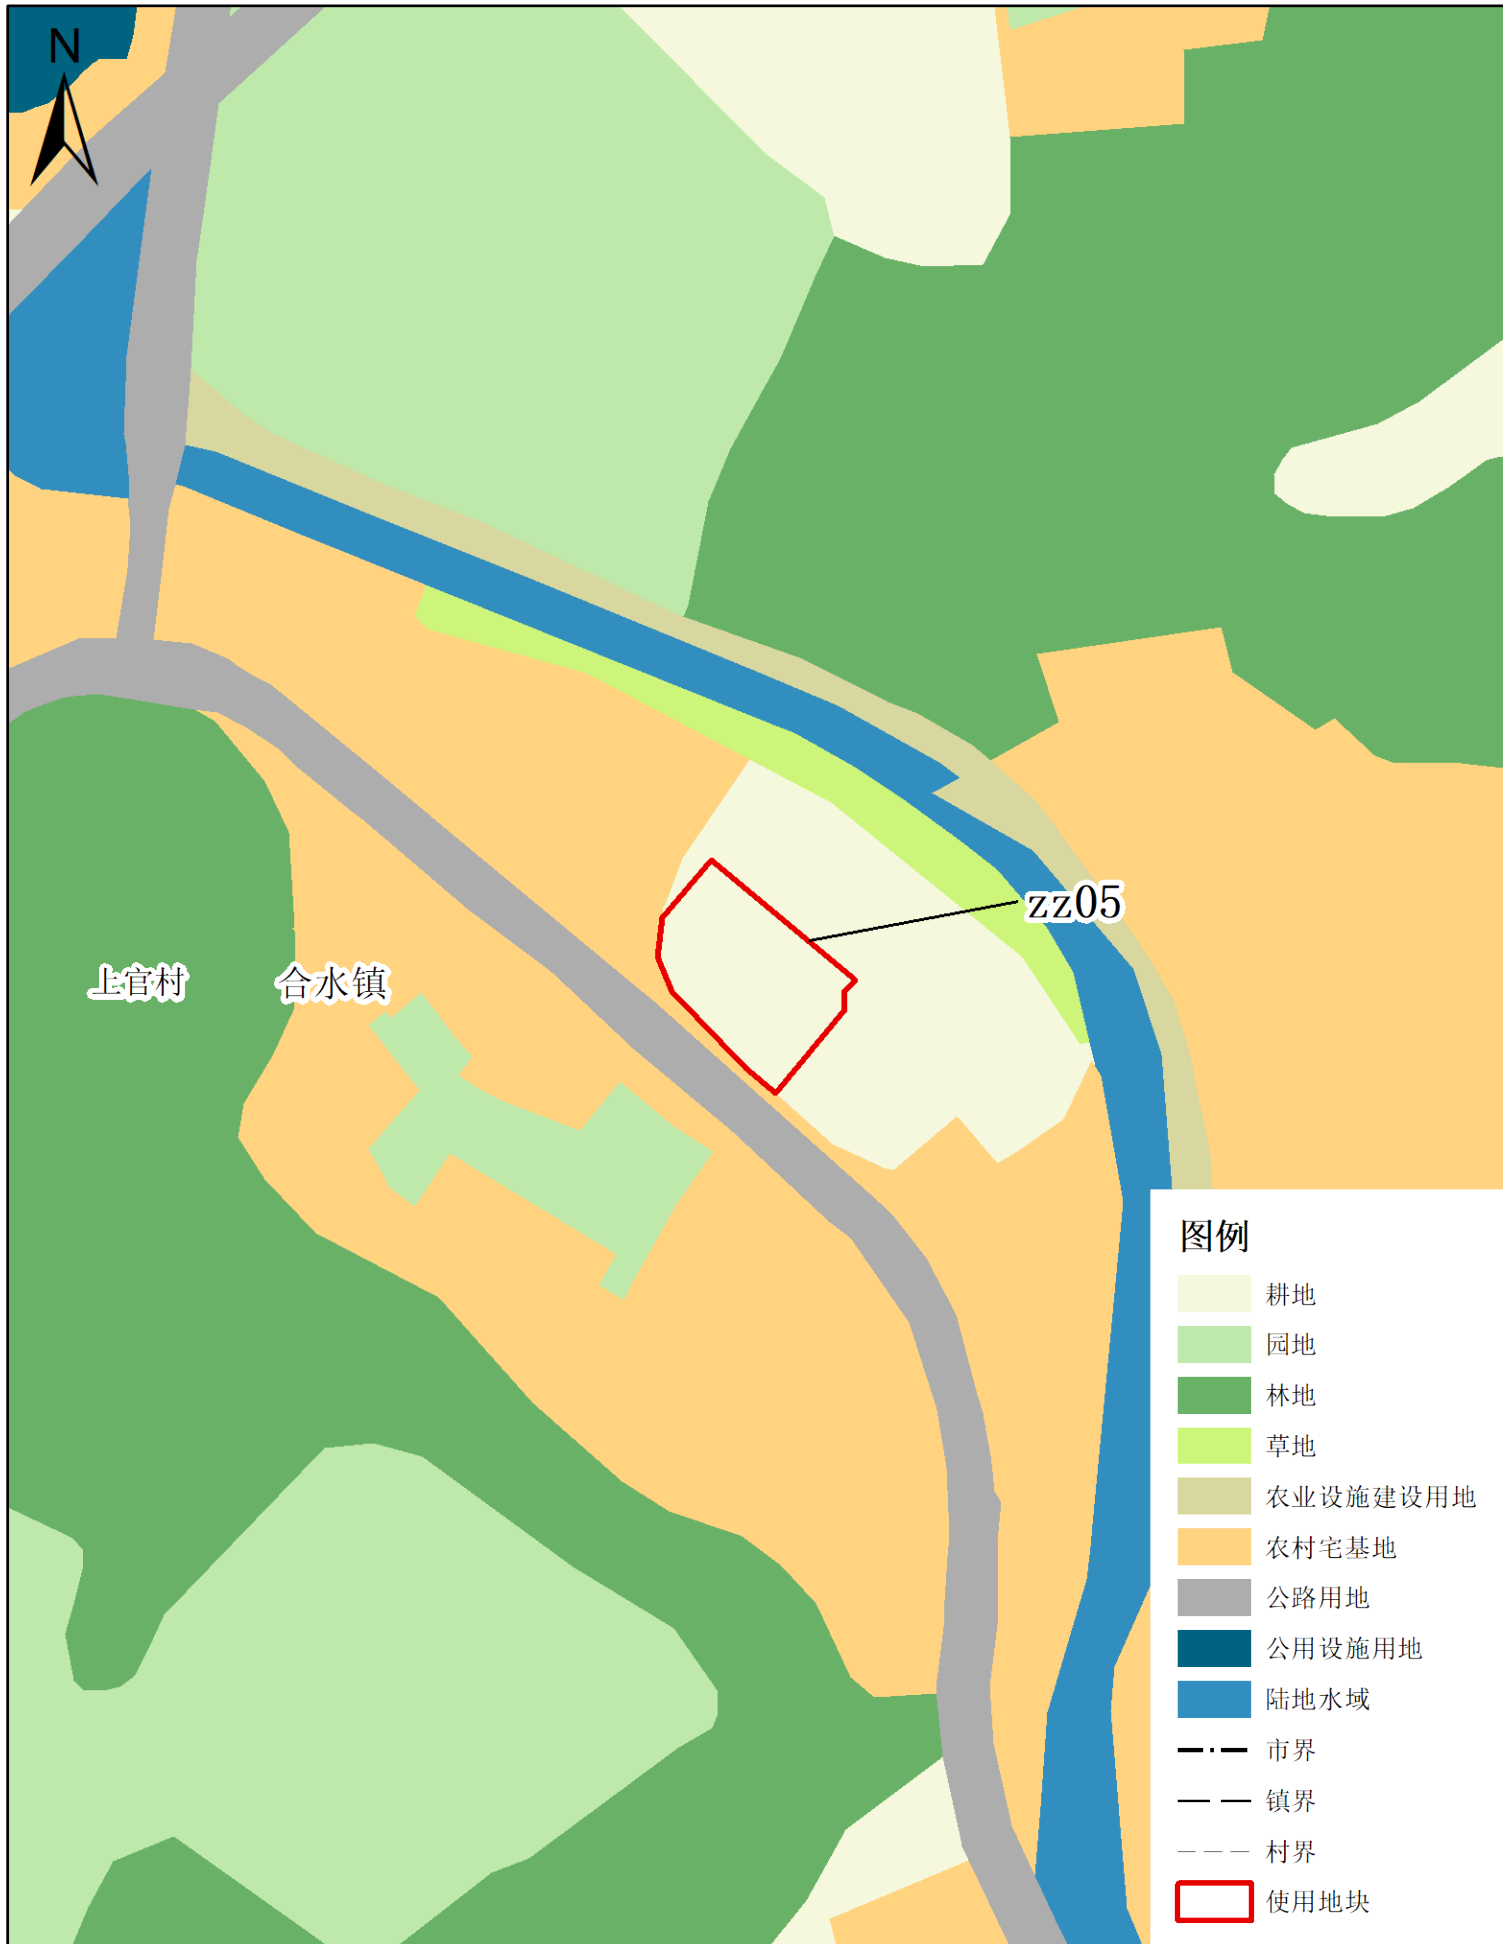

(宁中镇、新圩镇等镇乡村文体广场项目等项目)

使用后地块土地使用规划局部图(局部四)

梅州市兴宁市建设用地周转规模使用方案

(宁中镇、新圩镇等镇乡村文体广场项目等项目)

使用前地块土地使用规划局部图 (局部五)

梅州市兴宁市建设用地周转规模使用方案

(宁中镇、新圩镇等镇乡村文体广场项目等项目)

使用后地块土地使用规划局部图 (局部五)