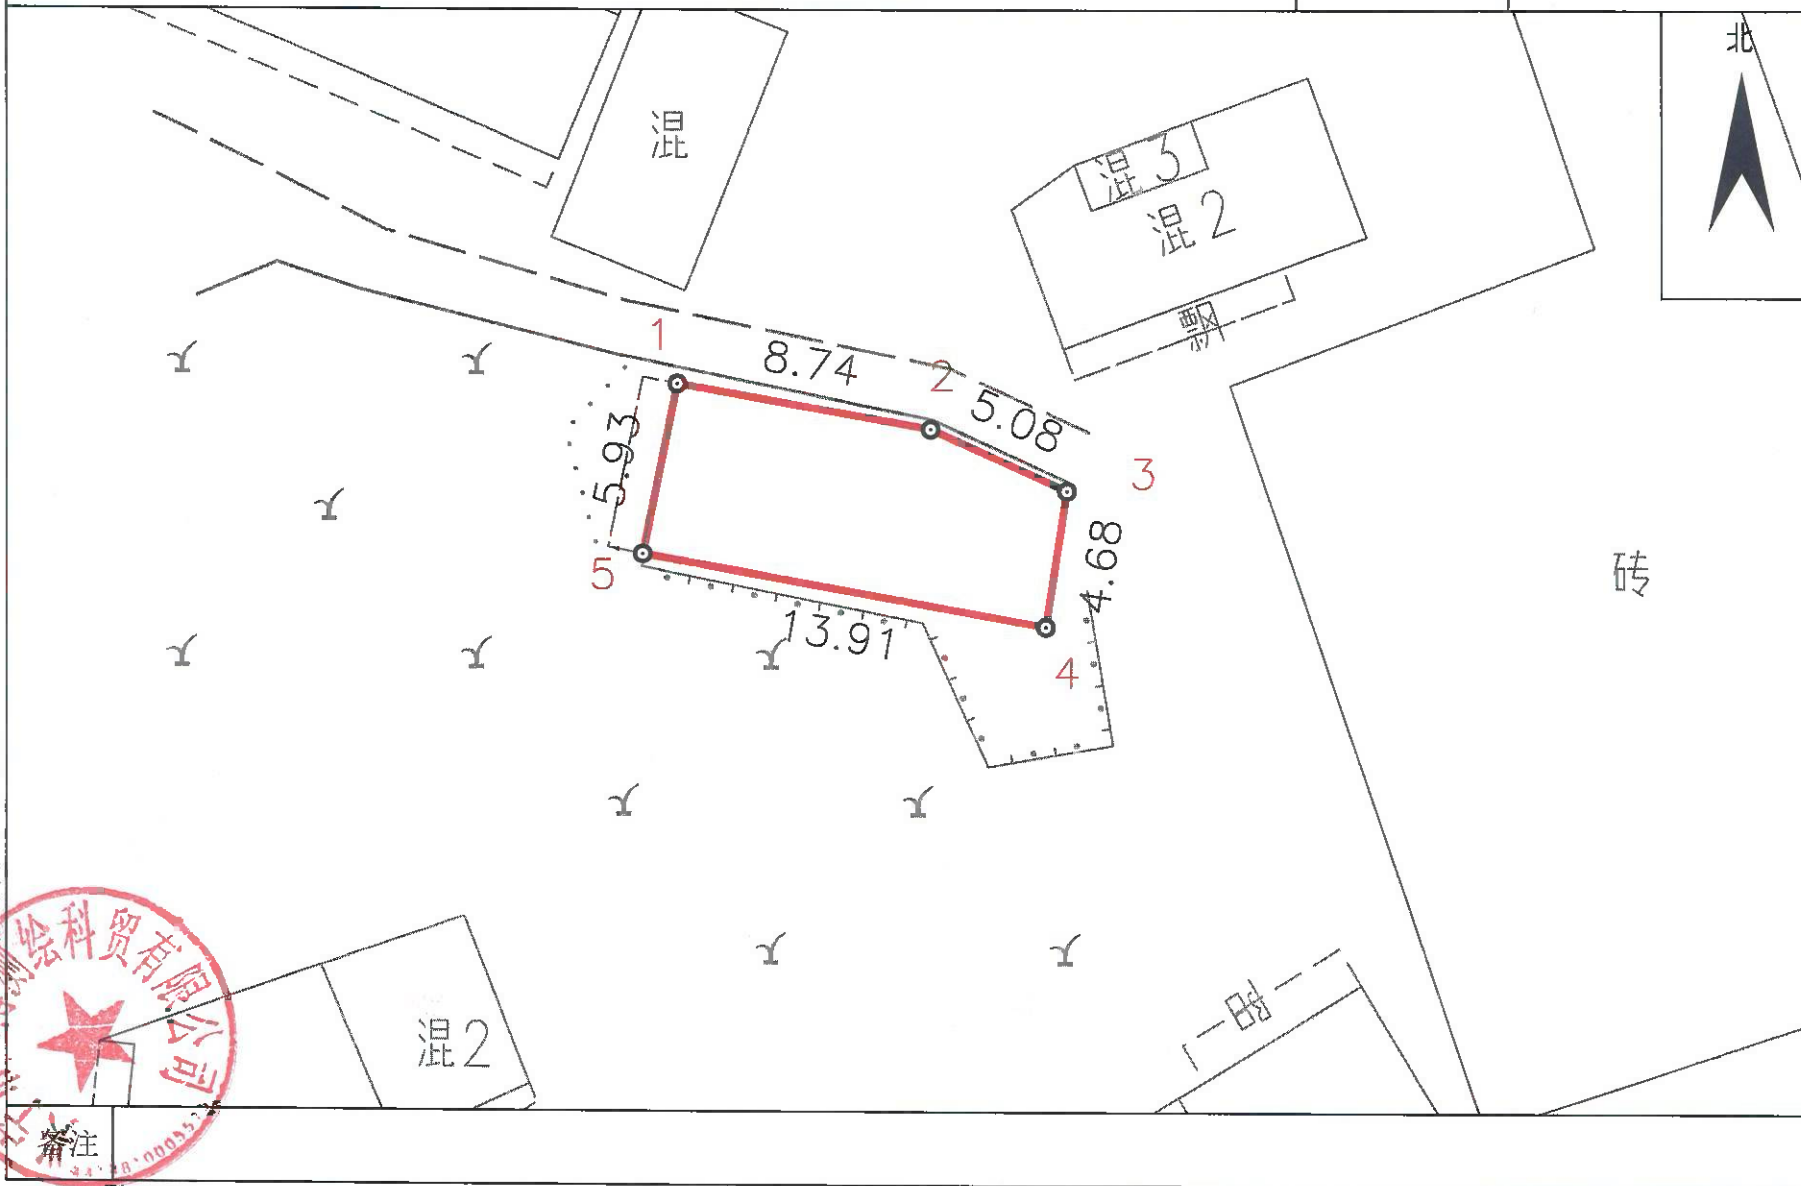

权利人：陈广兴

宗地图

单位：m、m²

坐落：兴宁市水口镇黎光村黄竹甲

宗地面积：78.56 m²

宗地代码

北

兴宁市广博测绘科贸有限公司

备注

2000国家大地坐标系
制图日期：2025年06月03日
审核日期：2025年06月03日

1:300

测绘员：刘桂滨
审核员：吴佳伟