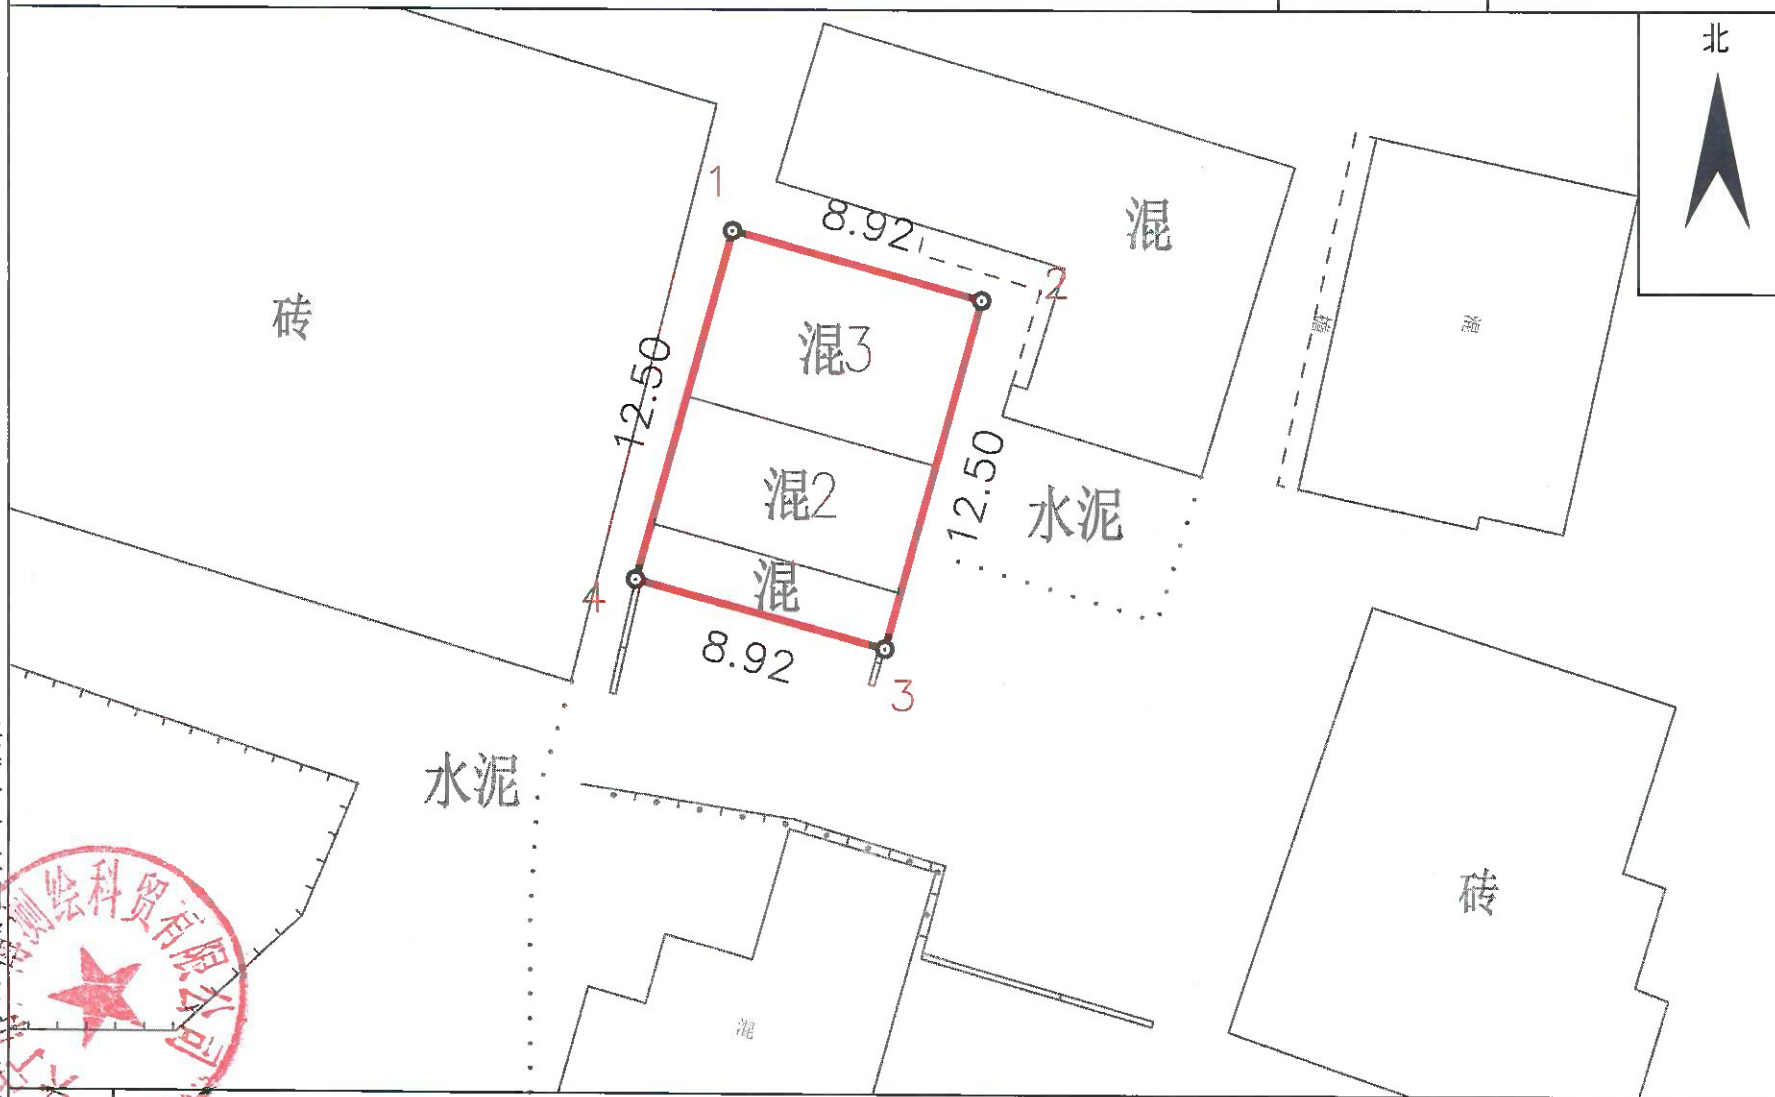

权利人：陈勇强

宗地图

单位：m、m²

坐落：兴宁市水口镇黎光村黄竹甲

宗地面积：111.45 m²

宗地代码

北

兴宁市广博测绘科贸有限公司

备注

2000国家大地坐标系
制图日期：2025年06月03日
审核日期：2025年06月03日

1:300

测绘员：刘桂滨
审核员：吴佳伟