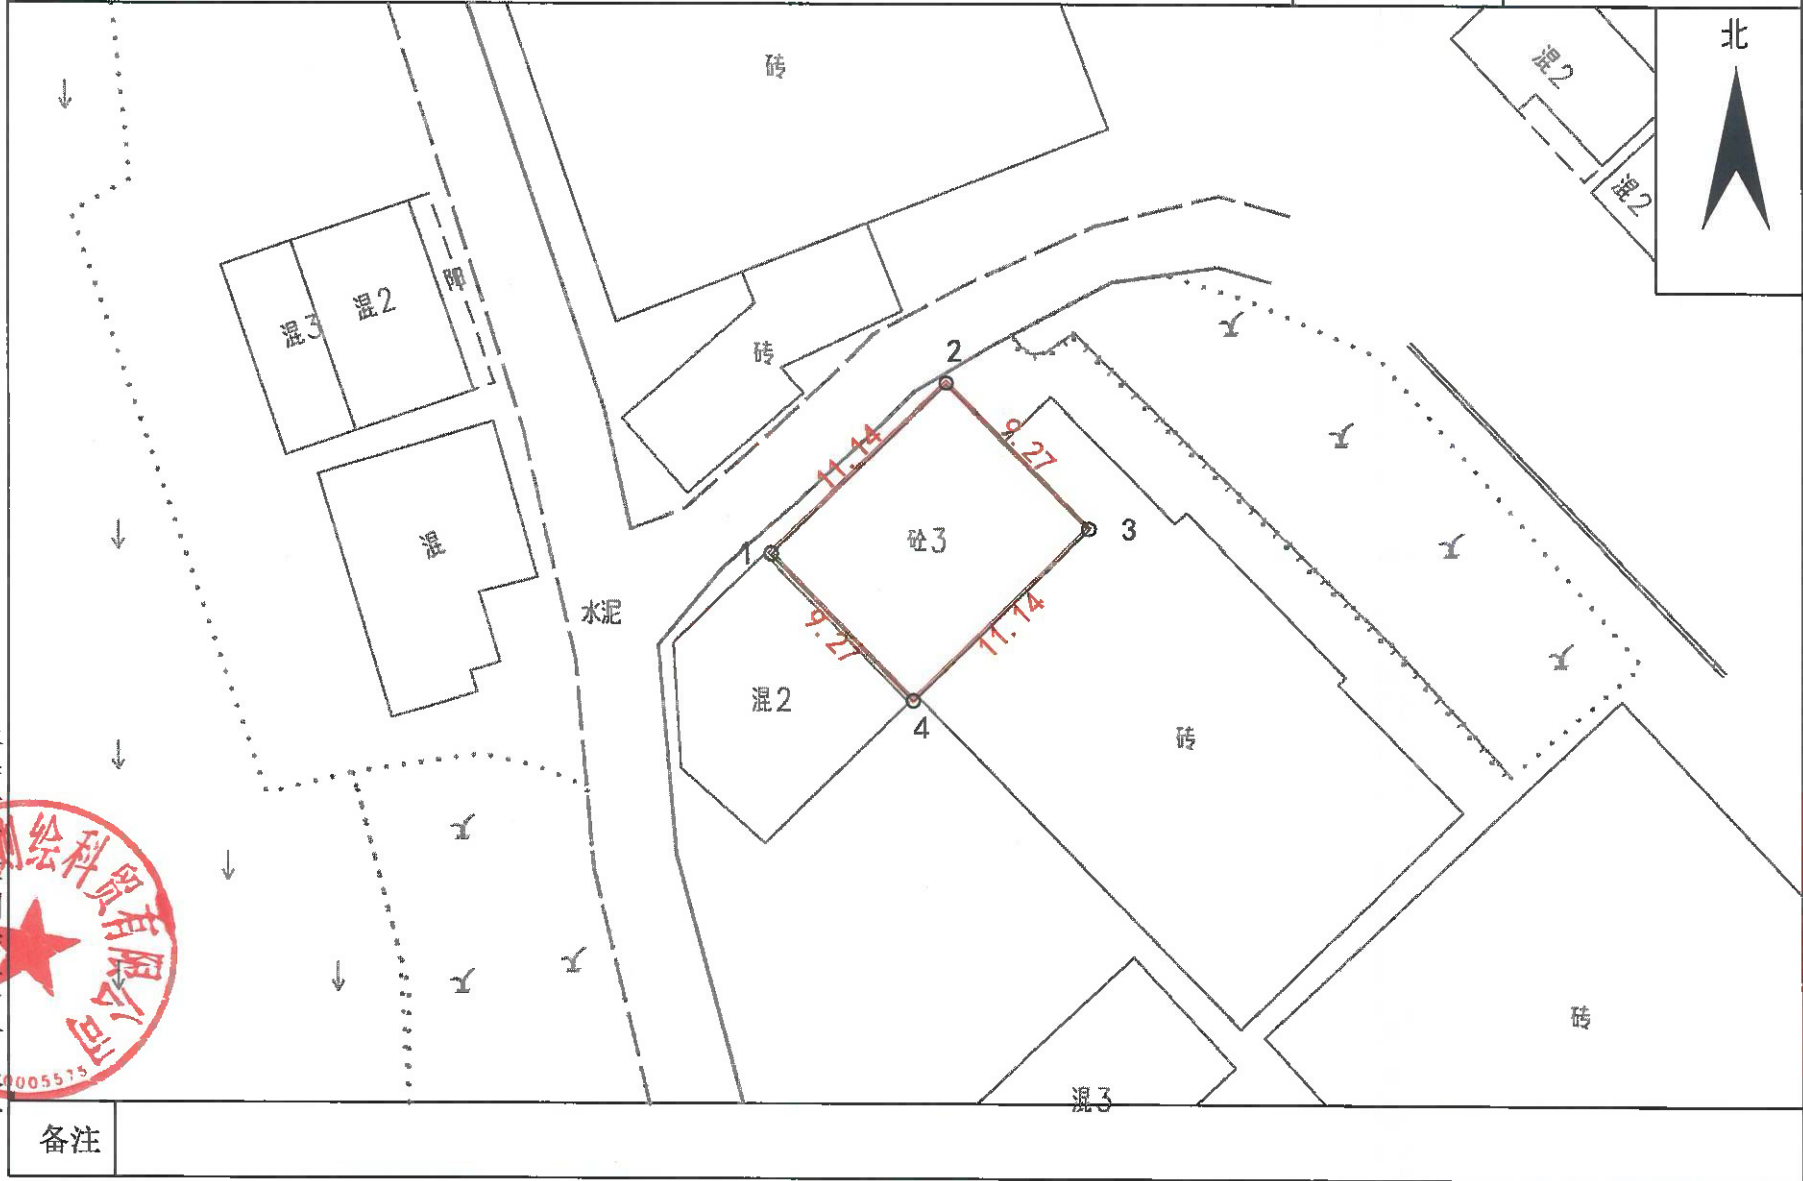

# 宗地图

单位: m、m<sup>2</sup>

权利人: 陈玉国

宗地面积: 103.28m<sup>2</sup>

坐落: 兴宁市水口镇璜江村广合屋

宗地代码

备注

2000国家大地坐标系  
制图日期: 2025年11月13日  
审核日期: 2025年11月13日

1:400

测绘员: 袁文兴  
审核员: 吴佳伟